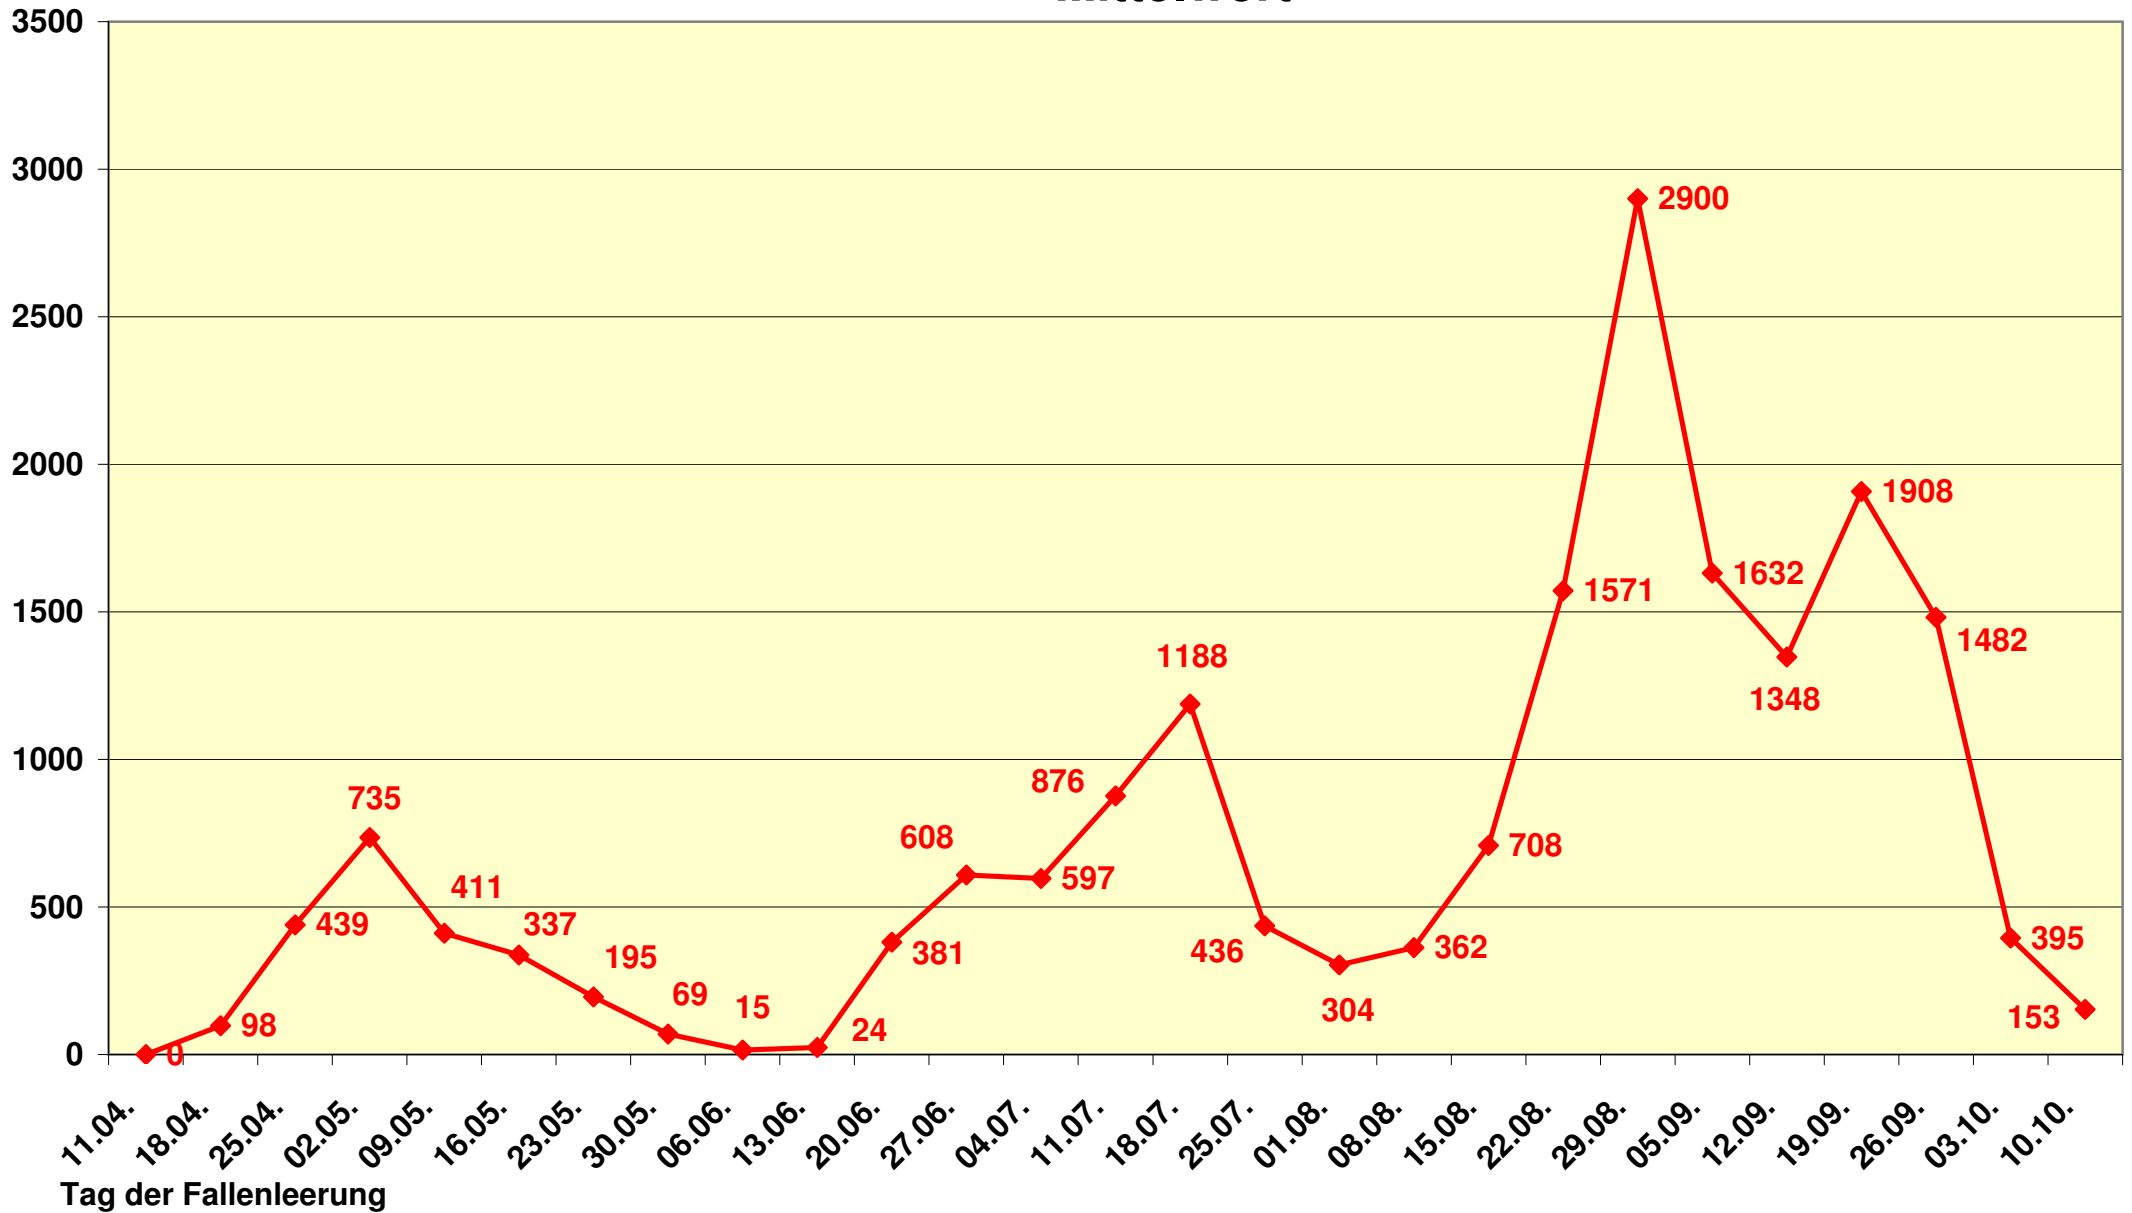

Flugverlauf der Kastanienminiermotte 2007

Mittelwert

Anzahl gefangener Motten

Der Mittelwert setzt sich aus 6 Standorten zusammen.

Aufgrund der milden Temperaturen begann der Flug der Kastanienminiermotte schon in der ersten Aprilhälfte.

Die dritte Generation der Kastanienminiermotte hat ihren Höhepunkt überschritten, zum jetzigen Zeitpunkt neigt sich der Flug dem Ende zu.