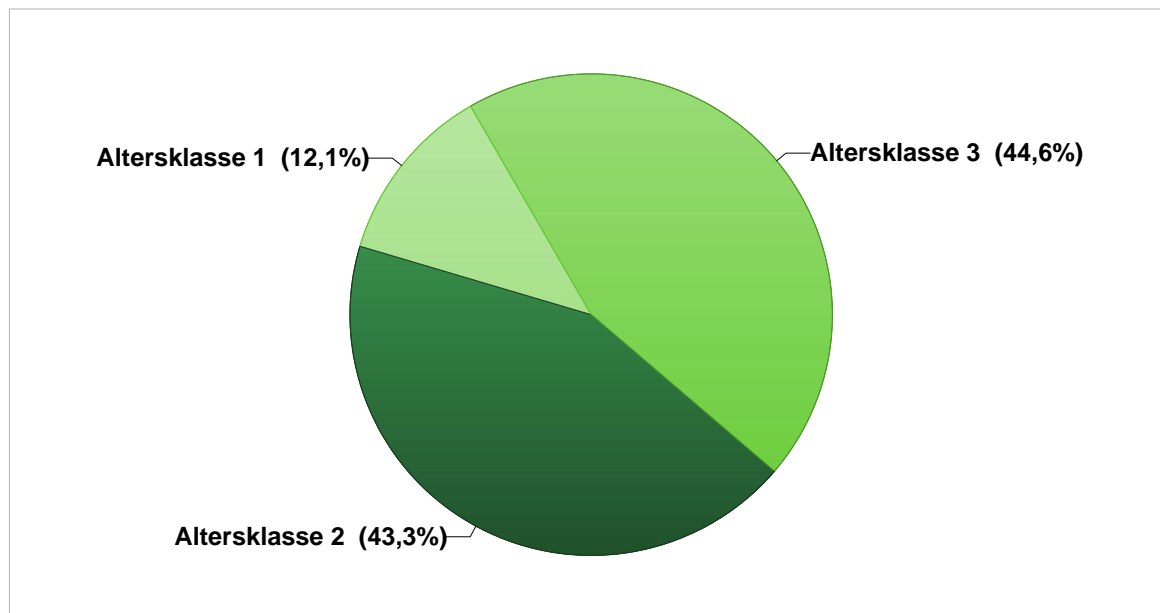

Straßenbäume in Berlin

Stand: 31.12.2020

Bestand nach Altersklassen*

Altersklasse	Anzahl	Anteil am Gesamtbestand %
Altersklasse 1 (bis 15 Jahre)	51.983	12,1%
Altersklasse 2 (15-40 Jahre)	186.441	43,3%
Altersklasse 3 (über 40 Jahre)	191.934	44,6%
Gesamtbestand	430.358	100,0 %

*Entsprechend der Dauer ihrer Standzeit an den Straßen werden Straßenbäume ab dem Jahr ihrer Pflanzung nach Altersklassen unterschieden.