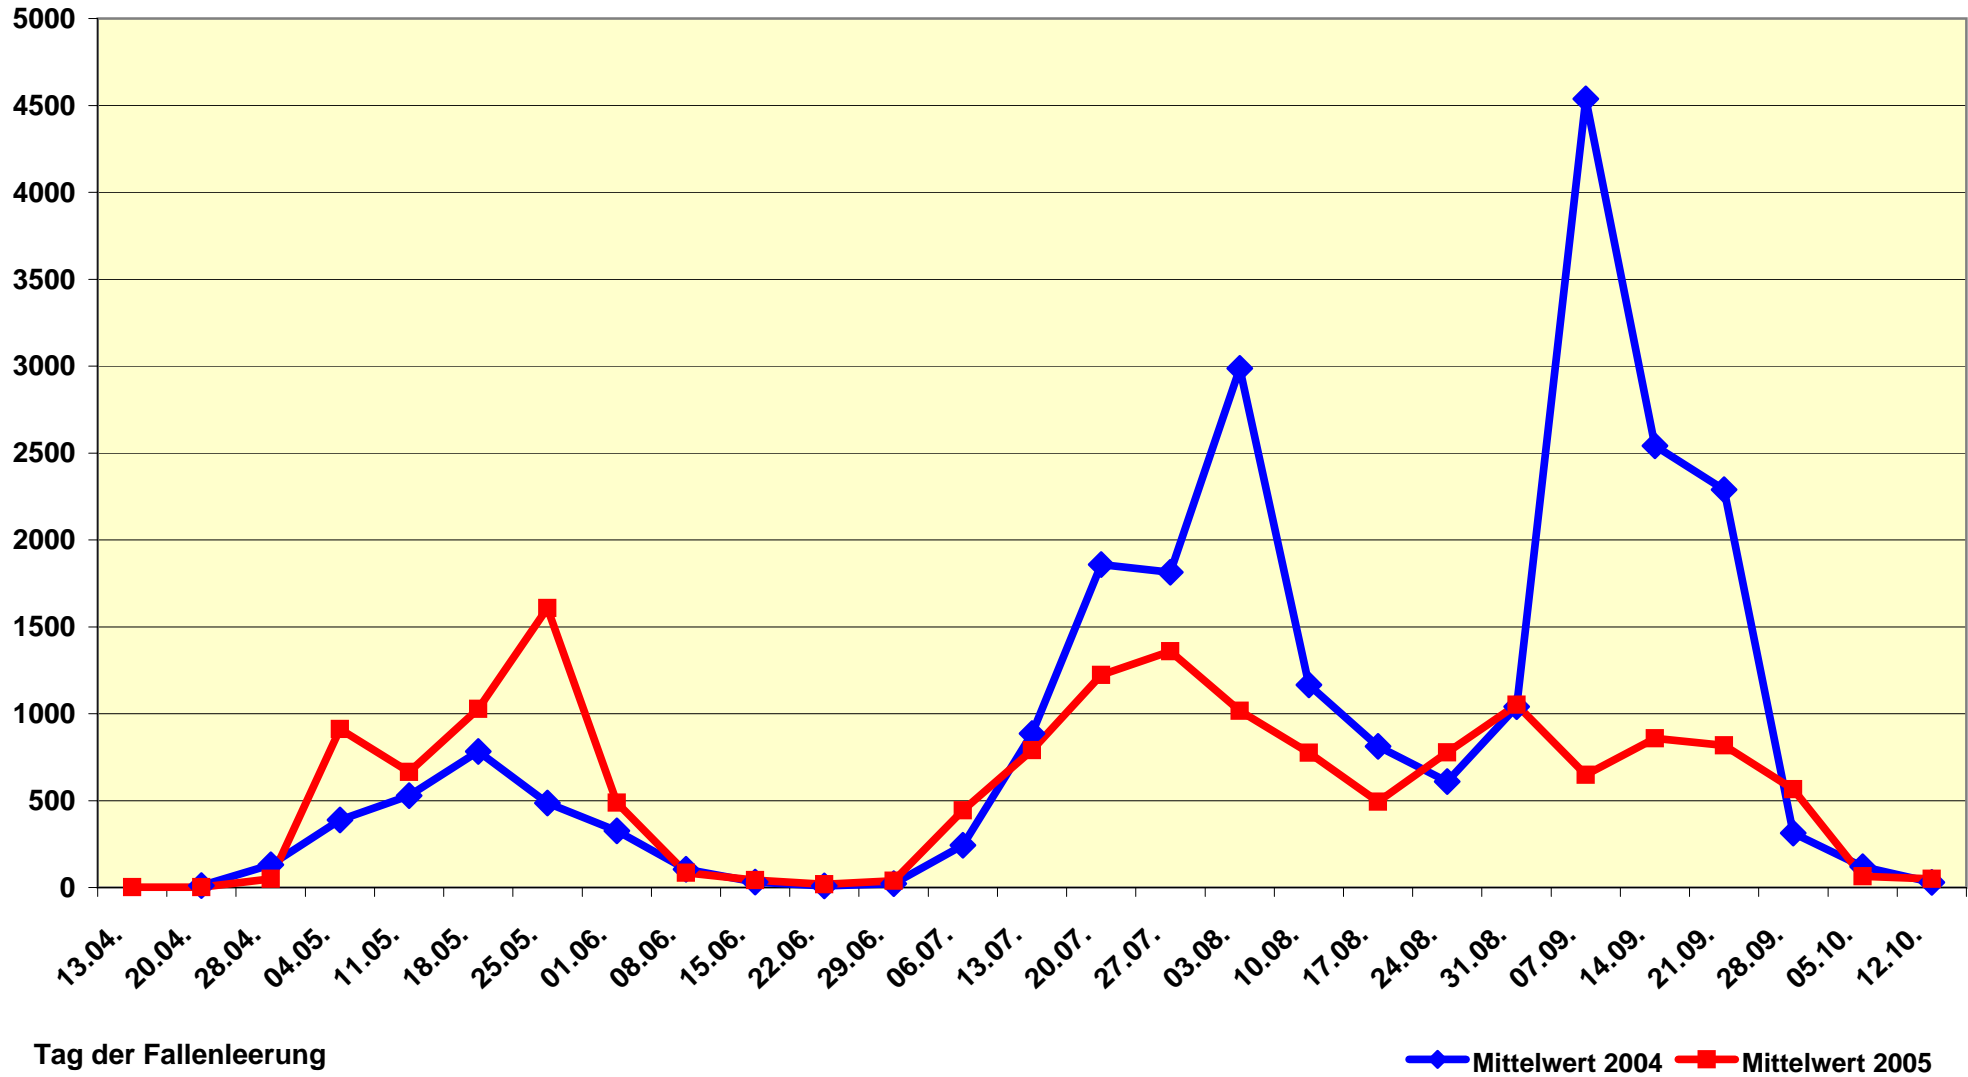

# Vergleich des Flugverlaufs (Mittelwert) der Kastanienminiermotte 2004 und 2005

Anzahl Motten

Der Mottenflug neigt sich dem Ende zu.