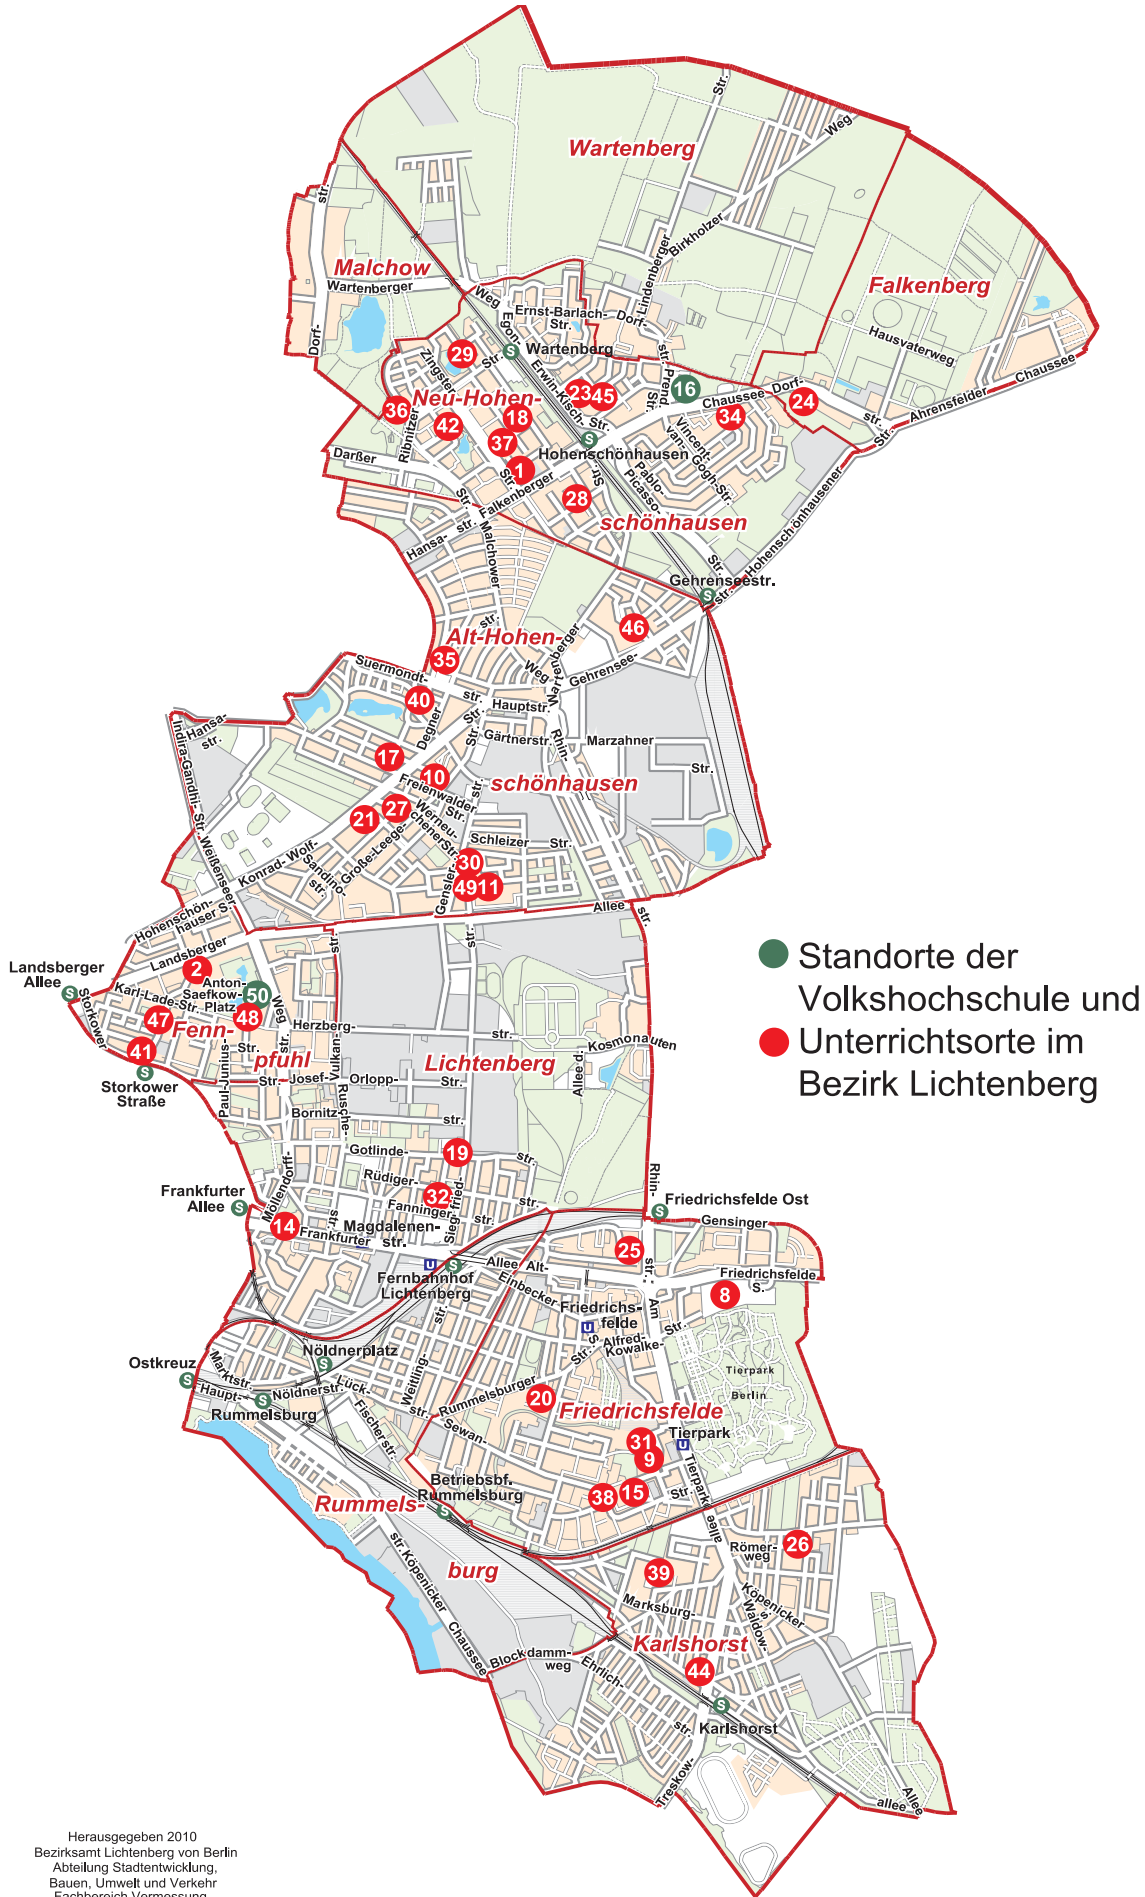

Verzeichnis der Kurs- und Veranstaltungsorte

1.	Anna-Seghers-Bibliothek	Prerower Platz 2	13051 Berlin
2.	Anton-Saefkow-Bibliothek	Anton-Saefkow-Platz	10369 Berlin
3.	Atelier Helm	Kleine Homeyerstr.26	13156 Berlin
4.	Atelier, Kunsthaus Babe	Hauptstraße 8	16845 Babe
5.	Atelier Schnörkelei	Revaler Str. 99	10247 Berlin
6.	Atelier Steinmetzhof	Lehderstr. 74-79	13086 Berlin
7.	Atelier Susanne Göritz	Beethovenring 43	15711 Königs-Wusterhausen
8.	Bezirksamt Lichtenberg von Berlin/ Turnhalle/ Haus 2	Alt Friedrichsfelde 60	10315 Berlin
9.	Bodo-Uhse-Bibliothek	Erich-Kurz-Str. 9	10319Berlin
10.	Bürgertreff	Schöneicher Str.10a	13055 Berlin
11.	Bürgerinitiative Ausländische Mitbürger	Liebenwalder Str. 18	13055 Berlin
12.	City-VHS	Linienstr. 162	10178 Berlin
13.	Stephanus-Werkstätten Berlin, Werkstatt Weißensee	Nachtalbenweg 50	13088 Berlin
14.	Egon-Erwin-Kisch-Bibliothek	Frankfurter Allee 149	10365Berlin
15.	Erziehung-und Familienberatung, Weiterbildungsraum	Erieseering 4	10319 Berlin
16.	Fritz-Reuter-Oberschule (FRO)	Prendener Str. 29	13059 Berlin
17.	Gesundheitssport	Manetstr. 75	13053 Berlin
18.	Grundschule am Wäldchen, Turnhalle	Wustrower Str. 28	13051 Berlin
19.	Jugendbegegnungsstätte plexus	Siegfriedstr.29	10365 Berlin
20.	Jugendclub	Volkradstr. 6	10319 Berlin
21.	Kiezclub Magnet, Frauentreff	Strausberger Str.5	13055 Berlin
22.	Kulturgießerei Schöneiche	An der Reihe 5	15566 Schöneiche
23.	Jugendkunstschule/ Atelier/ Kulturwerkstatt	Demminer Str. 4	13059 Berlin
24.	LehmKate Falkenberg	Dorfstr. 4	13057 Berlin
25.	Lichtenberger Begegnungszentrum (LIBEZEM)	Rhinstr. 9	10315 Berlin
26.	Lew-Tolstoi-Schule	Römerweg 120	10318 Berlin
27.	Manfred- von Ardenne- Gymnasium, Turnhalle	Werneuchener Str. 25-28	13055 Berlin
28.	Mehrzweckgebäude	Am Breiten Luch 17	13053 Berlin
29.	Nachbarschaftshaus	Am Berl 8-10	13051 Berlin
30.	Paritaetisches Seniorenwohnen/ Speisesaal	Joachimsthaler Str. 2	13055 Berlin
31.	Paul-und-Charlotte-Kniese-Schule	Erich-Kurz-Str. 9	10319 Berlin
32.	Pflegekinderdienst LiKi	Sigfriedstr. 204c	10365 Berlin
33.	Puppentheatermuseum	Karl-Marx-Str.135	12053 Berlin
34.	Schule am Barnimpark	Wartiner Str. 6	13057 Berlin
35.	Schule am Faulen See	Degner Str. 71	13053 Berlin
36.	Schule an der Malchower Aue, Turnhalle	Ribnitzer Str./Doberaner Str.	13051 Berlin
37.	Selbsthilfekontaktstelle	Ahrenshooper Str. 5	13051 Berlin
38.	Seniorenfreizeitstätte	Sewanstr. 235	10319 Berlin
39.	Seniorenfreizeitstätte	Hönower Str. 30a	10318 Berlin
40.	Stadtteilzentrum HEDWIG	Hedwigstr. 10	13053 Berlin
41.	Storkower Bogen, Vortragsraum	Franz-Jacob-Str. 2b/2c	10369 Berlin
42.	studio im hochhaus	Zingster Str. 25	13051 Berlin
43.	Studio Wandel	Invalidenstr. 100	10115 Berlin
44.	Treffpunkt Tanzschule Karlshost	Treskowallee 101	10318 Berlin
45.	Turnhalle 2	Klützer Str. 42	13059 Berlin
46.	Turnhalle Edgarstraße	Edgarstr. 2	13053 Berlin
47.	Turnhalle Franz-Jacob-Straße	Franz-Jacob-Str. 5-7	10369 Berlin
48.	Turnhalle Herder-Gymnasium	Paul- Junius- Str. 69	10369 Berlin
49.	UmweltKontaktstelle	Liebenwalder Str.12-18	13055 Berlin
50.	Volkshochschule Lichtenberg, Hauptgebäude	Paul-Junius-Str. 71	10369 Berlin
51.	Volkshochschule Marzahn/ Hellersdorf	Mark-Twain-Str.27	12627 Berlin

Die Unterrichtsorte, die sich im Bezirk Lichtenberg befinden, sind im Bezirksplan auf der nebenstehenden Seite eingetragen.

Verzeichnis der Kurs- und Veranstaltungsorte

Kurs- und Veranstaltungsorte

Herausgegeben 2010
Bezirksamt Lichtenberg von Berlin
Abteilung Stadtentwicklung,
Bauen, Umwelt und Verkehr
Fachbereich Vermessung