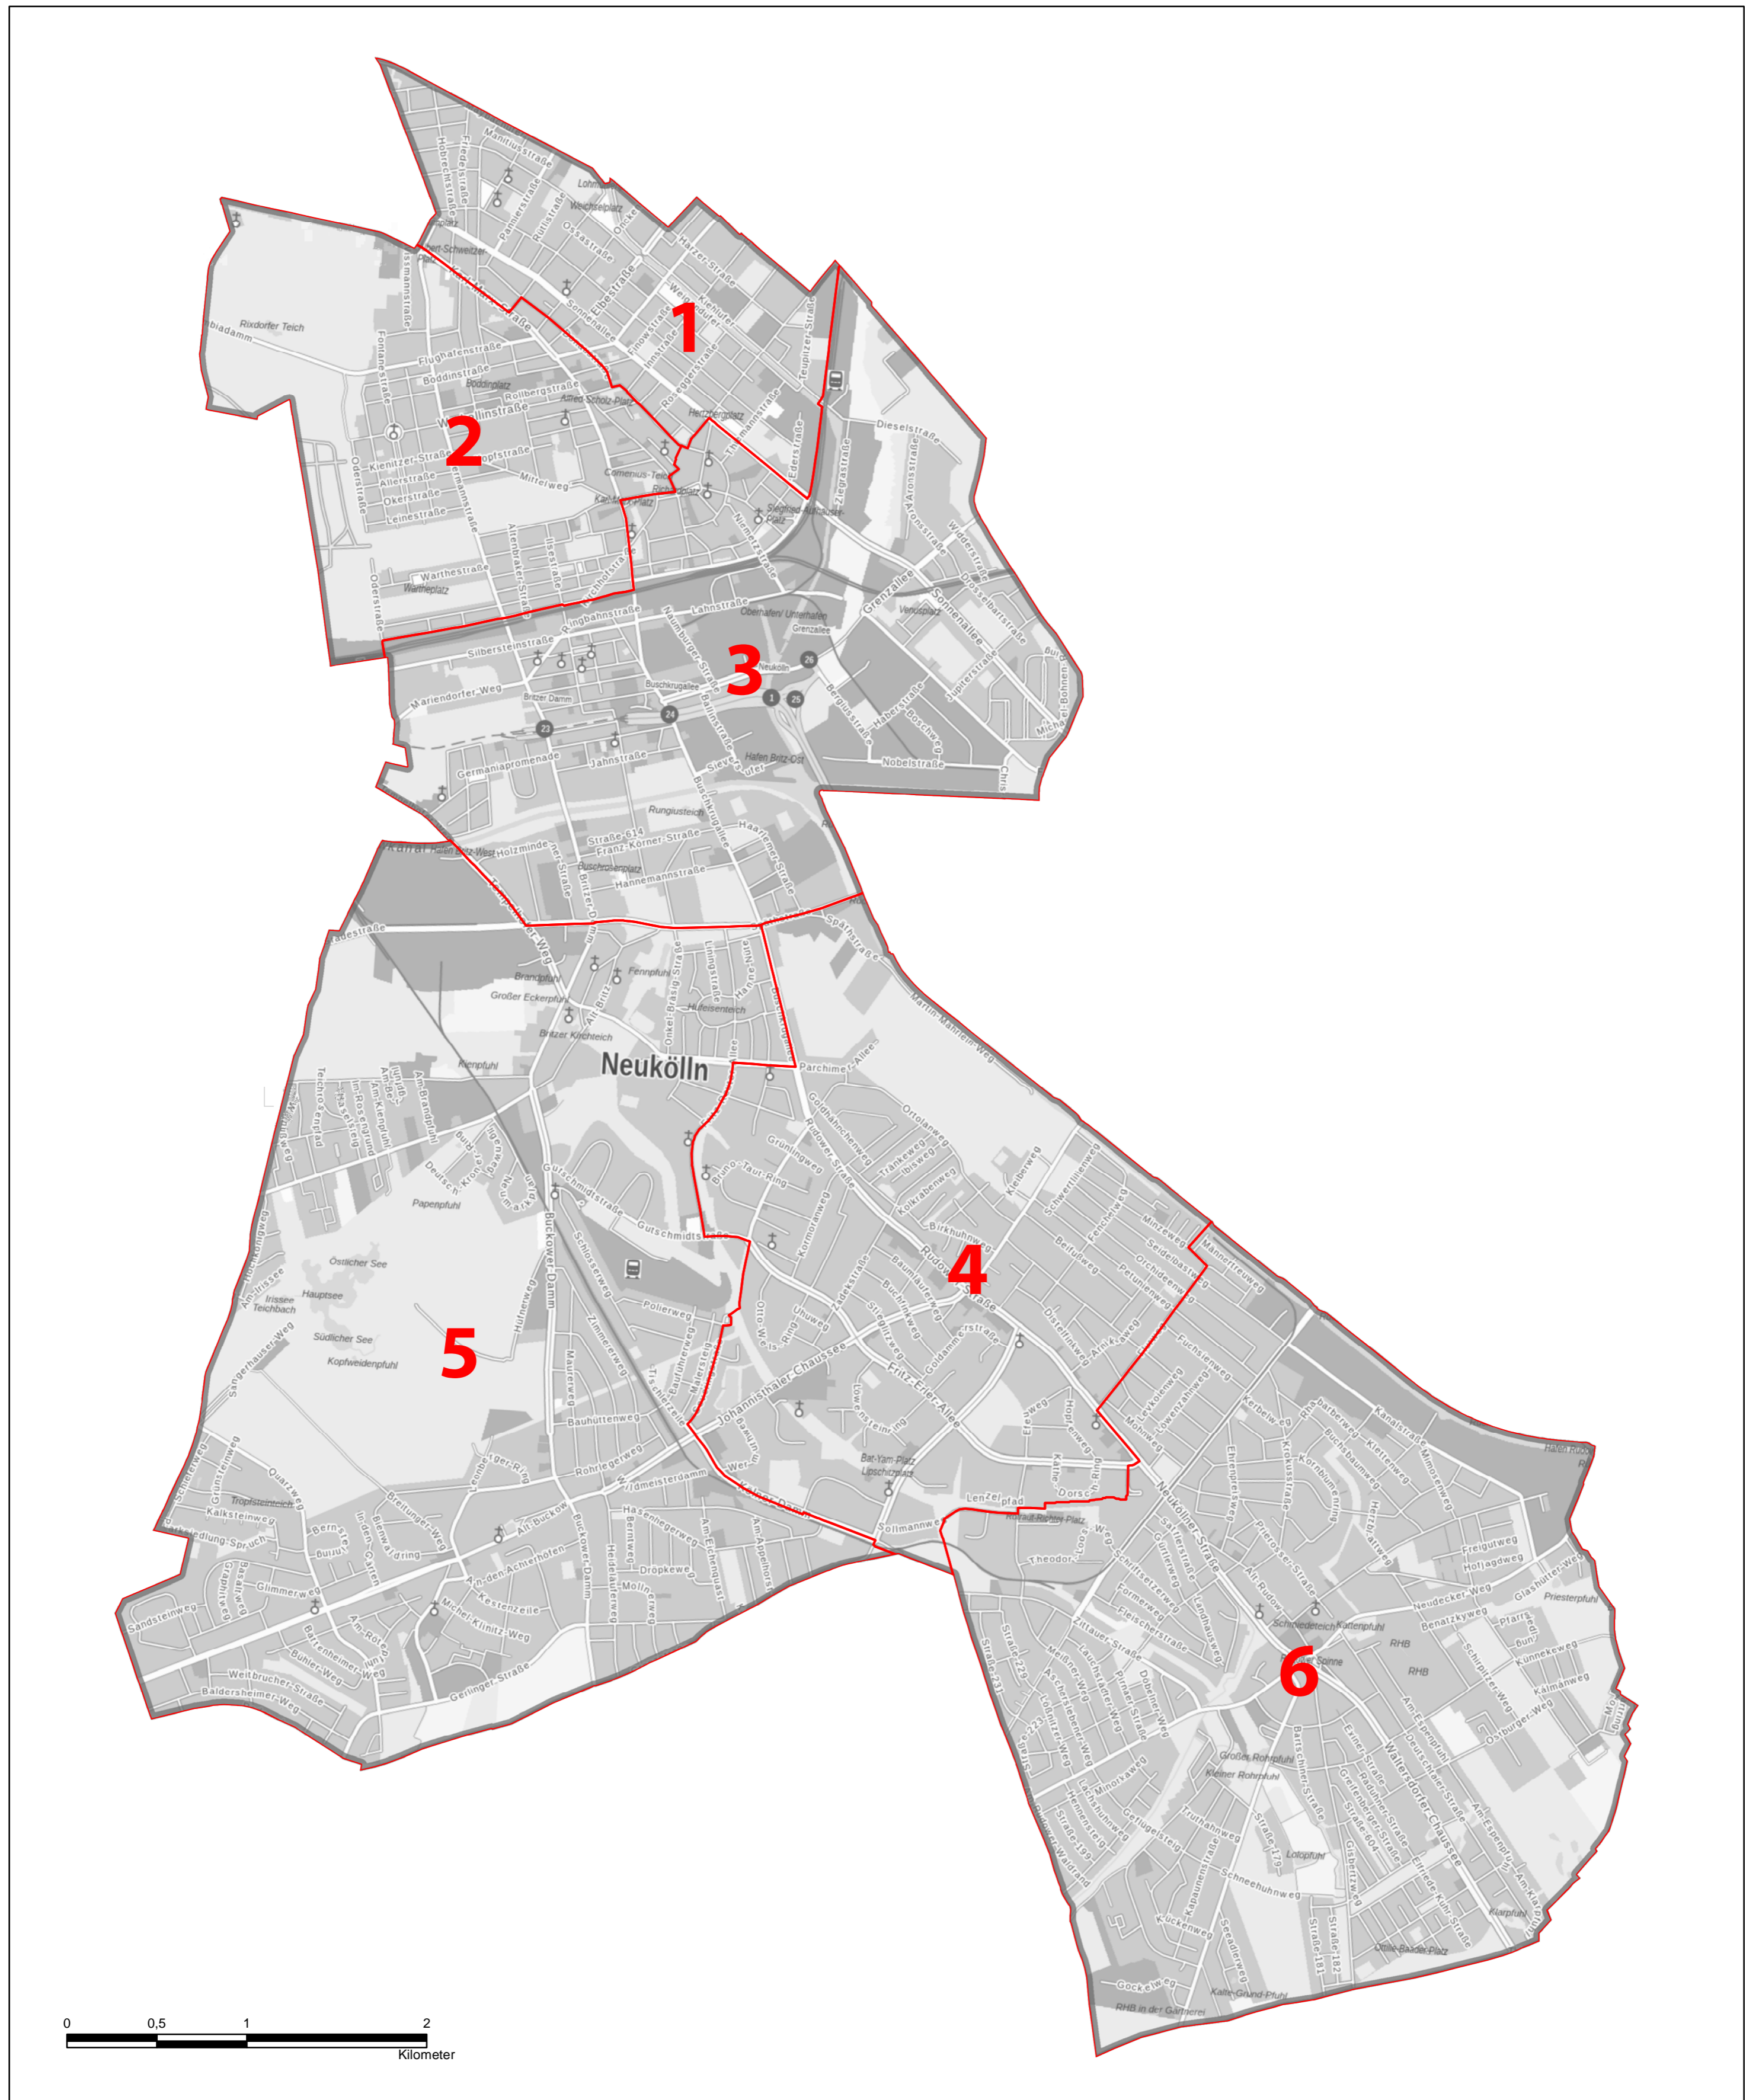

Bezirk Neukölln

— Grenzen der Wahlkreise

— Grenzen der Wahlkreisverbände (Bezirke)

Kurzbeschreibung der Wahlkreise

- | | |
|---|--|
| 1 Nord-Neukölln (Ost), nördliche Sonnenallee | 4 nordöstliches Buckow, Gropiusstadt, nördliches Blumenviertel |
| 2 Nord-Neukölln (West), nördliche Karl-Marx-Straße, nördliche Hermannstraße | 5 südwestliches Britz, südwestliches Buckow |
| 3 Rixdorf, nördliches Britz, Köllnische Heide | 6 Rudow, südliches Blumenviertel, südliche Gropiusstadt |

Herausgeber:
Die Landeswahlleiterin für Berlin

Bearbeitung:
Amt für Statistik Berlin-Brandenburg
Vervielfältigung und Verbreitung
bedürfen der vorherigen Zustimmung.

Hintergrundkarte:
© GeoBasis-DE / BKG 2020