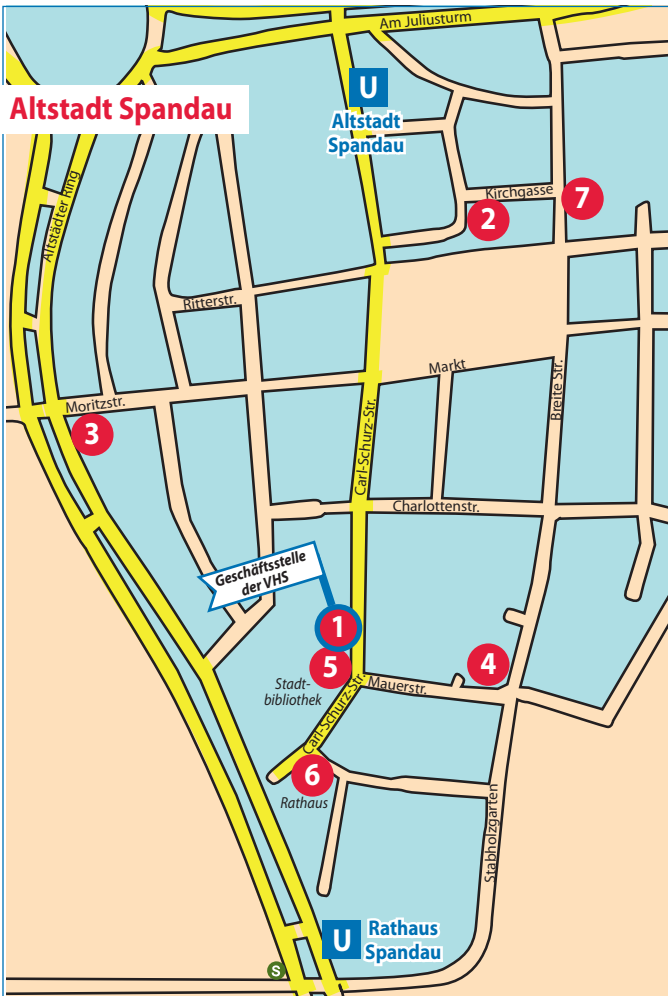

Lehrstätten (Auswahl)

Altstadt Spandau (links)

- 1 Geschäftsstelle der VHS Spandau, Carl-Schurz-Straße 17
- 2 Filiale Altstadt, Kirchgasse 3
- 3 Zweiter Bildungsweg (Unterrichtsort und Sekretariat)
- 4 Kulturhaus Spandau, Mauerstraße 6
- 5 Stadtbibliothek Spandau, Carl-Schurz-Straße 13
- 6 Rathaus Spandau, Carl-Schurz-Straße 2
- 7 Gotisches Haus, Breite Straße 32

Wilhelmstadt Spandau (unten)

- 8 Konkordia-Oberschule, Elsflether Weg 26
- 9 Carlo-Schmid-Oberschule, Lutoner Straße 19
- 10 Gemeinwesenverein Heerstraße Nord, Obstallee 22c
- 11 Bertolt-Brecht-Oberschule, Wilhelmstraße 10