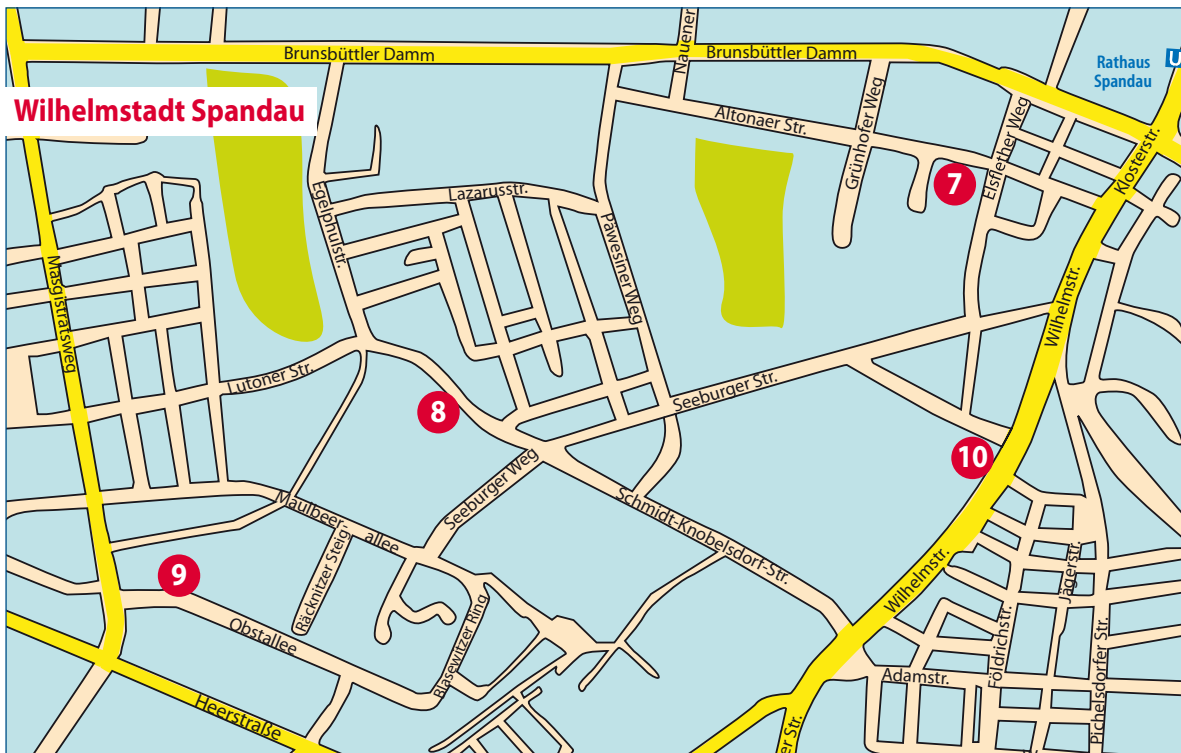

Lehrstätten (Auswahl)

Altstadt Spandau (links)

- 1 Geschäftsstelle der VHS Spandau, Moritzstraße 17
- 2 Haus der Volkshochschule, Kirchgasse 3
- 3 Kulturhaus Spandau, Mauerstraße 6
- 4 Stadtbibliothek Spandau, Carl-Schurz-Straße 13
- 5 Rathaus Spandau, Carl-Schurz-Straße 2
- 6 Gotisches Haus, Breite Straße 32

Wilhelmstadt Spandau (unten)

- 7 Konkordia-Oberschule, Elsflether Weg 26
- 8 Carlo-Schmid-Oberschule, Lutoner Straße 19
- 9 Gemeinwesenverein Heerstraße Nord, Obstallee 22c
- 10 Bertolt-Brecht-Oberschule, Wilhelmstraße 10