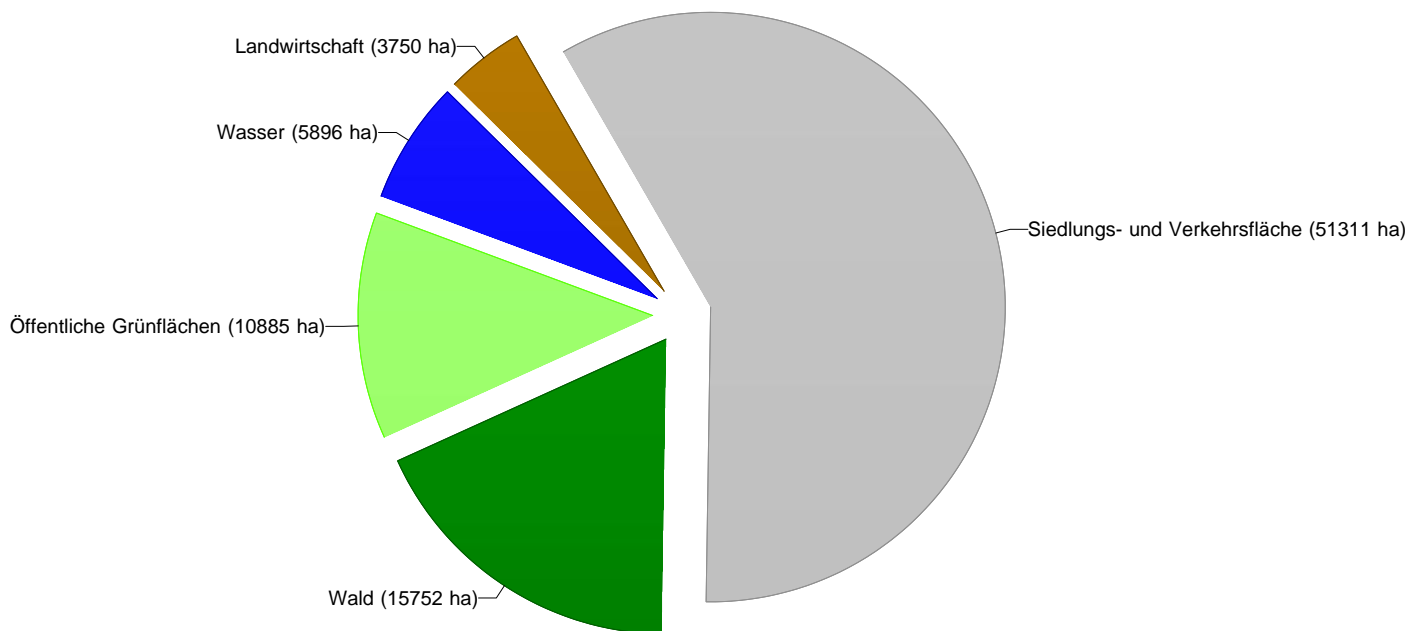

Stand: 31.12.2017

**Anteil öffentlicher Grünflächen in Berlin**

Gebiet	ha	Prozent
Landwirtschaft	3.750	4,3%
Wasser	5.896	6,7%
Öffentliche Grünflächen	10.885	12,4%
Wald	15.752	18,0%
Siedlungs- und Verkehrsfläche	51.311	58,6%
<b>Gesamtfläche</b>	<b>87.594</b>	<b>100%</b>

**Anmerkung:**

Ab 2017 sind die Flächen für Sportplätze und Freibäder nicht mehr in der Kategorie 'Öffentliche Grünflächen', sondern in der Kategorie 'Siedlungs- und Verkehrsfläche' enthalten.