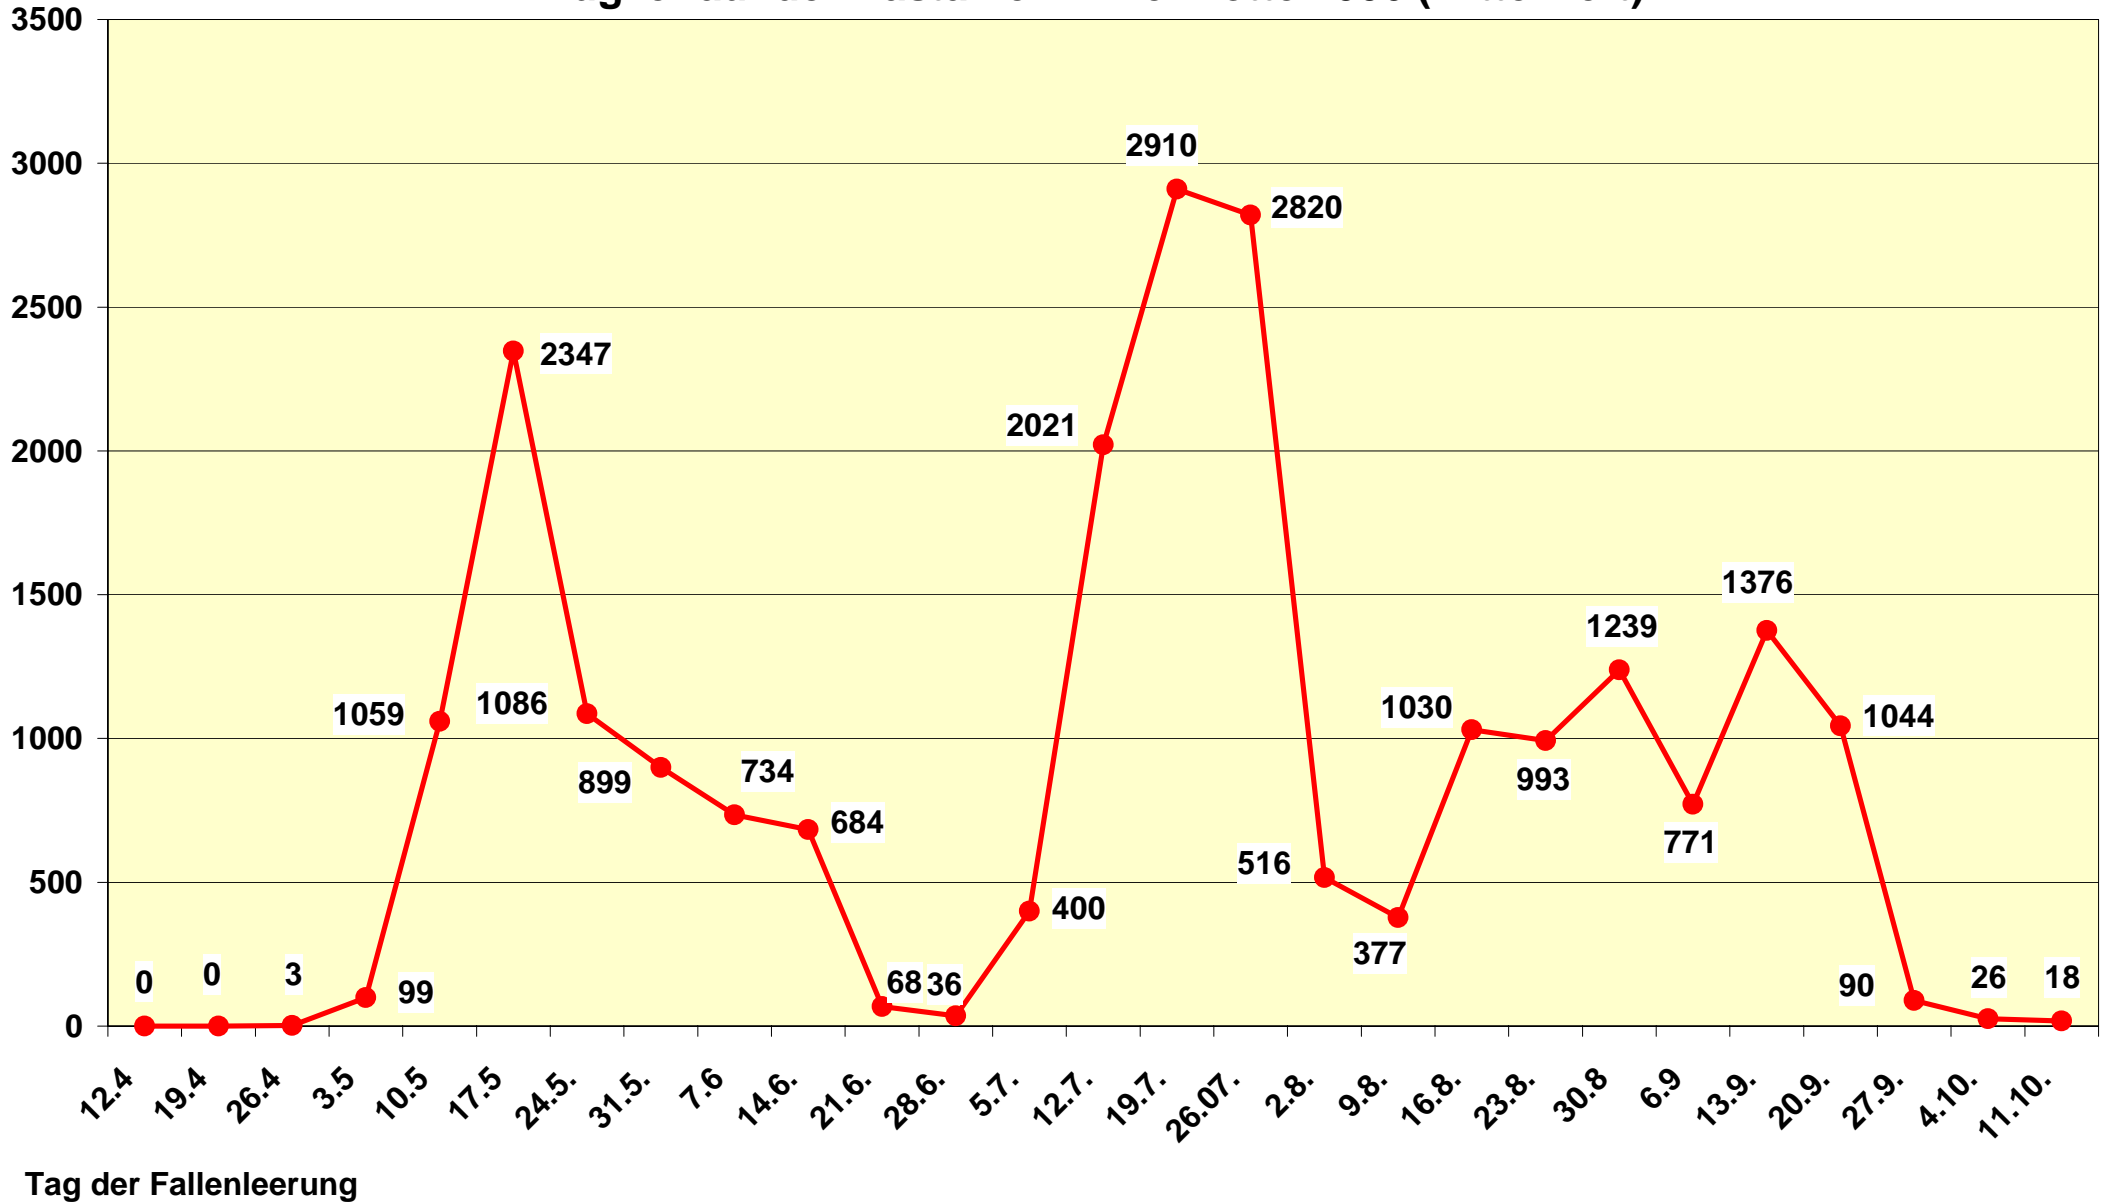

Anzahl der Motten

Flugverlauf der Kastanienminiermotte 2006 (Mittelwert)

Der Mittelwert der Fallenfänge der Kastanienminiermotte setzt sich aus insgesamt 6 unterschiedlichen Standorten zusammen. Der Kastanienminiermottenflug der ersten Generation 2006 begann am 26.04.06 und endet mit der dritten Generation am 11.10.06.