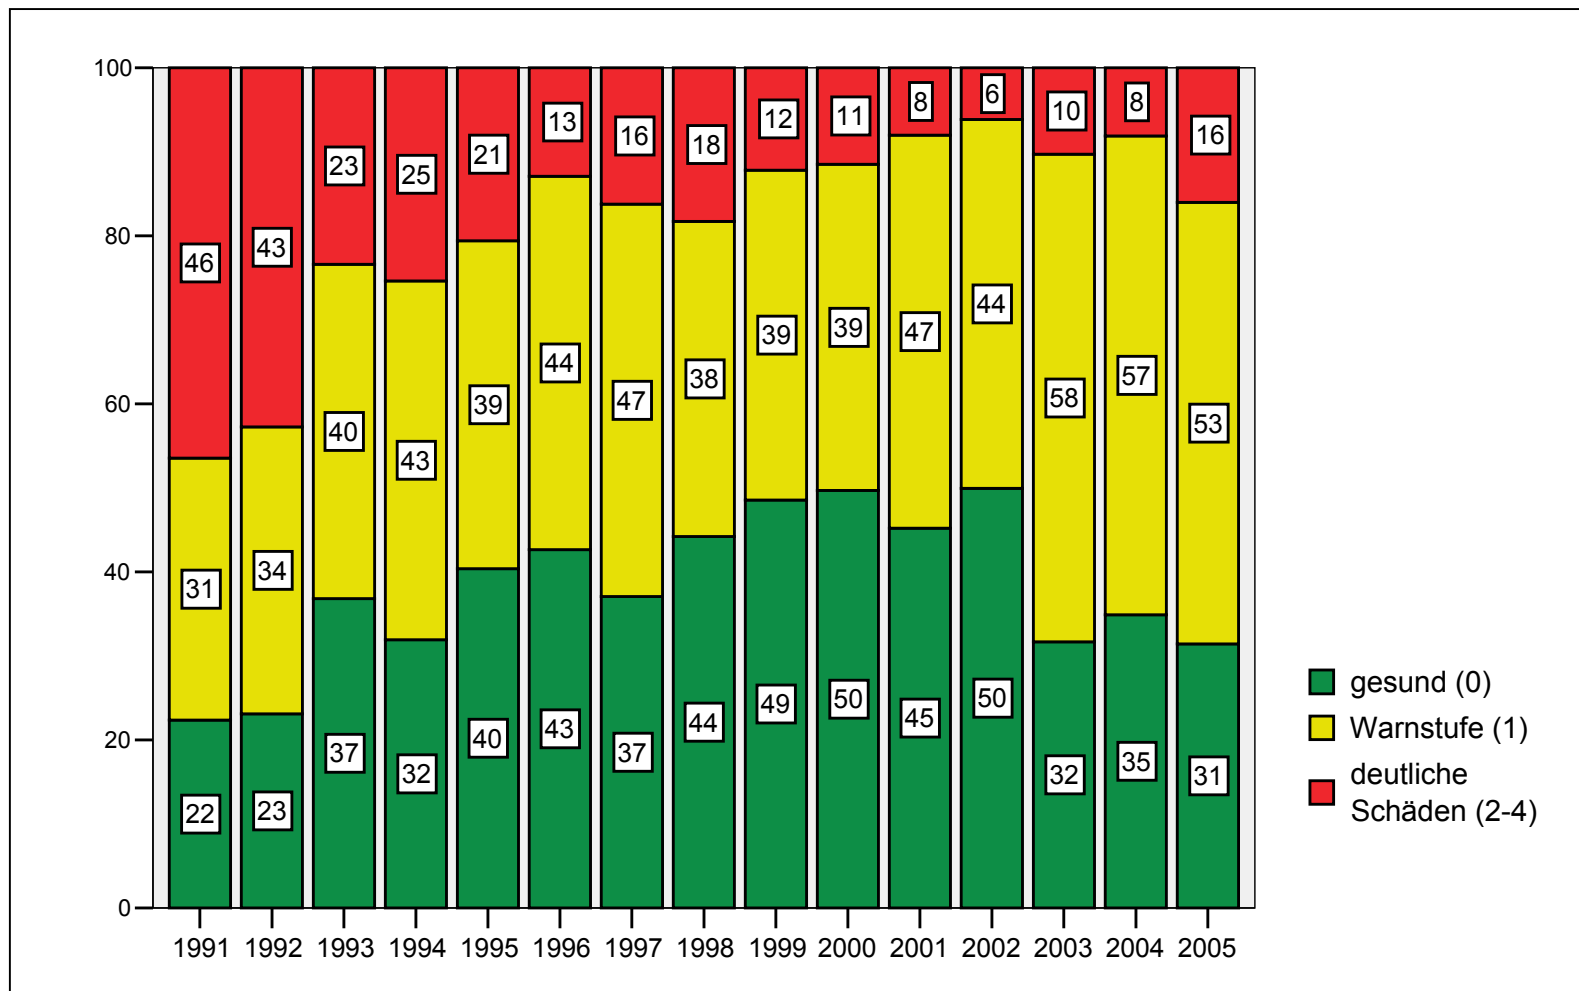

Ministerium
für Ländliche Entwicklung
Umwelt und
Verbraucherschutz

Landesforstverwaltung
Brandenburg

Ergebnisse der Waldzustandserhebung Entwicklung der Waldschäden 1991 bis 2005 in den Kreisen Brandenburgs und in Berlin

Entwicklung der Waldschäden im Land Berlin von 1991 bis 2005

Ergebnisse der Waldzustandserhebung
Angaben in Prozent

Entwicklung der Waldschäden im Landkreis Teltow-Fläming von 1991 bis 2005

Ergebnisse der Waldzustandserhebung
Angaben in Prozent

Zurück zur
Übersichtskarte

Entwicklung der Waldschäden im Landkreis Spree-Neiße von 1991 bis 2005

Ergebnisse der Waldzustandserhebung
Angaben in Prozent

Zurück zur
Übersichtskarte

Entwicklung der Waldschäden im Landkreis Prignitz von 1991 bis 2005

Ergebnisse der Waldzustandserhebung
Angaben in Prozent

Zurück zur
Übersichtskarte

Entwicklung der Waldschäden im Landkreis Potsdam-Mittelmark von 1991 bis 2005

Ergebnisse der Waldzustandserhebung
Angaben in Prozent