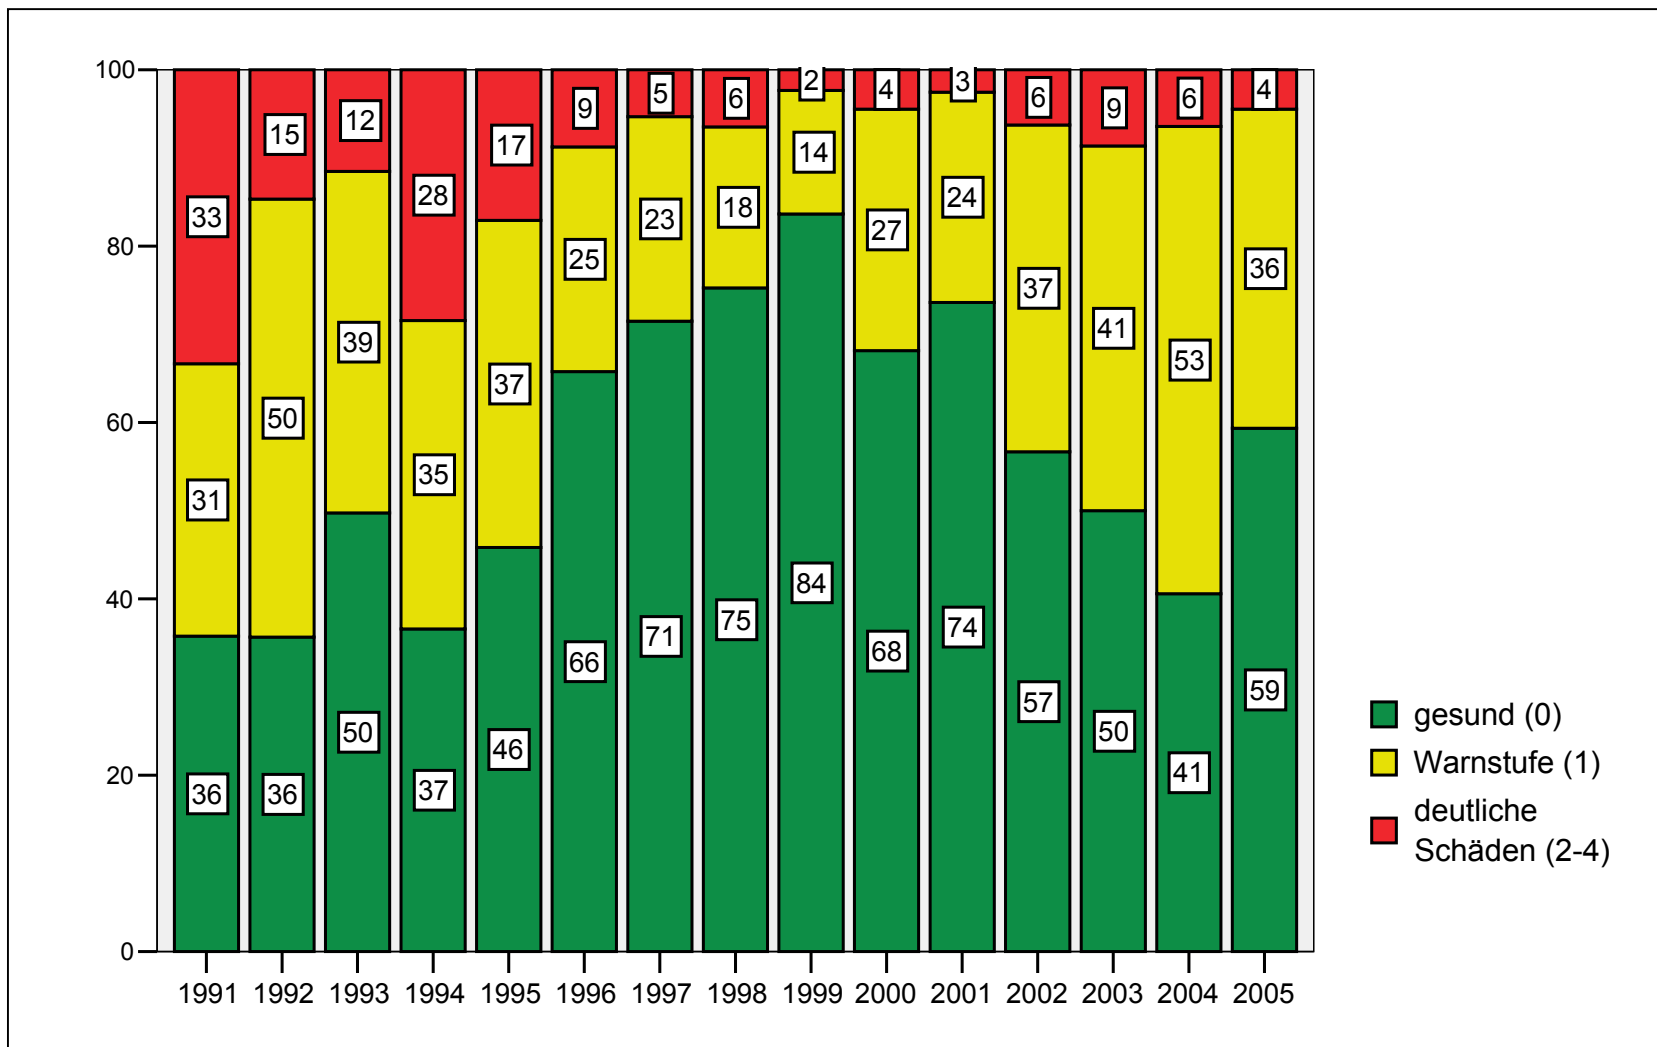

Entwicklung der Waldschäden im Landkreis Dahme-Spreewald von 1991 bis 2005

Ergebnisse der Waldzustandserhebung
Angaben in Prozent

Zurück zur
Übersichtskarte