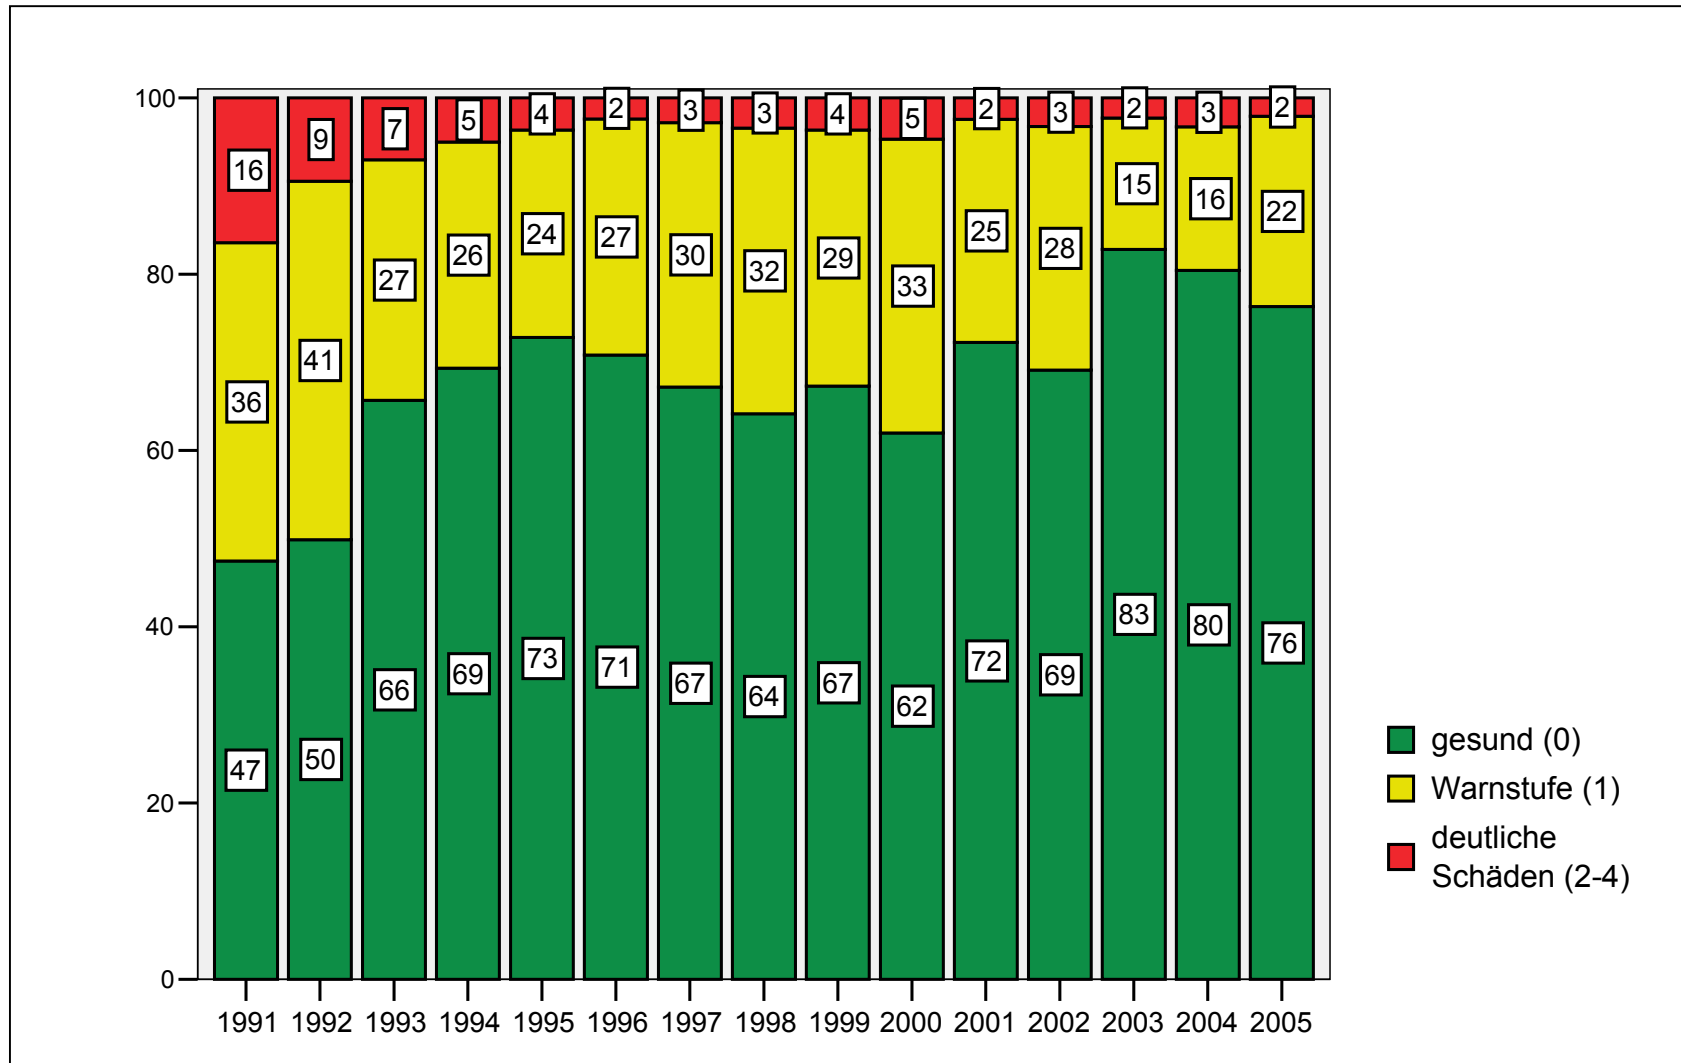

Entwicklung der Waldschäden im Landkreis Oberhavel von 1991 bis 2005

Ergebnisse der Waldzustandserhebung
Angaben in Prozent

Zurück zur
Übersichtskarte