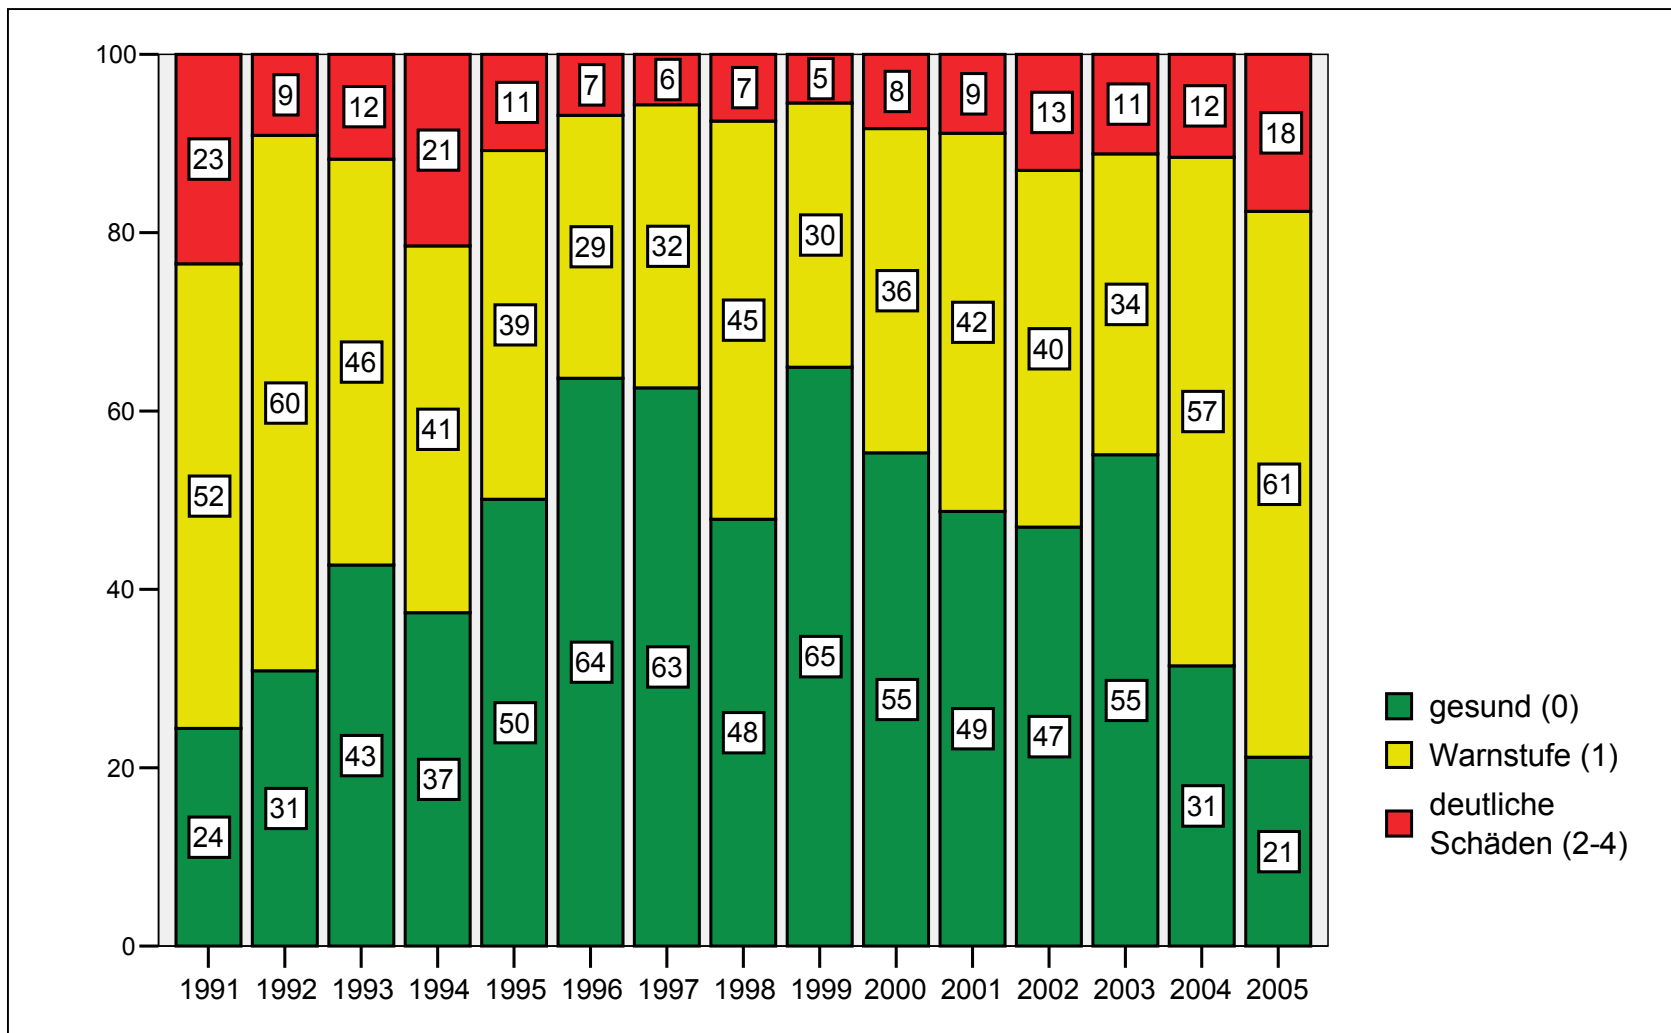

Ministerium
für Ländliche Entwicklung
Umwelt und
Verbraucherschutz

Landesforstverwaltung
Brandenburg

Ergebnisse der Waldzustandserhebung Entwicklung der Waldschäden 1991 bis 2005 in den Kreisen Brandenburgs und in Berlin

Ergebnisse der Waldzustandserhebung
Angaben in Prozent

Zurück zur
Übersichtskarte

Entwicklung der Waldschäden im Landkreis Oberspreewald-Lausitz von 1991 bis 2005

Ergebnisse der Waldzustandserhebung
Angaben in Prozent

Ergebnisse der Waldzustandserhebung
Angaben in Prozent

Zurück zur
Übersichtskarte

Entwicklung der Waldschäden im Landkreis Havelland von 1991 bis 2005

Ergebnisse der Waldzustandserhebung
Angaben in Prozent

Zurück zur
Übersichtskarte

Entwicklung der Waldschäden im Landkreis Elbe-Elster von 1991 bis 2005

Ergebnisse der Waldzustandserhebung
Angaben in Prozent

Zurück zur
Übersichtskarte

Entwicklung der Waldschäden im Landkreis Dahme-Spreewald von 1991 bis 2005