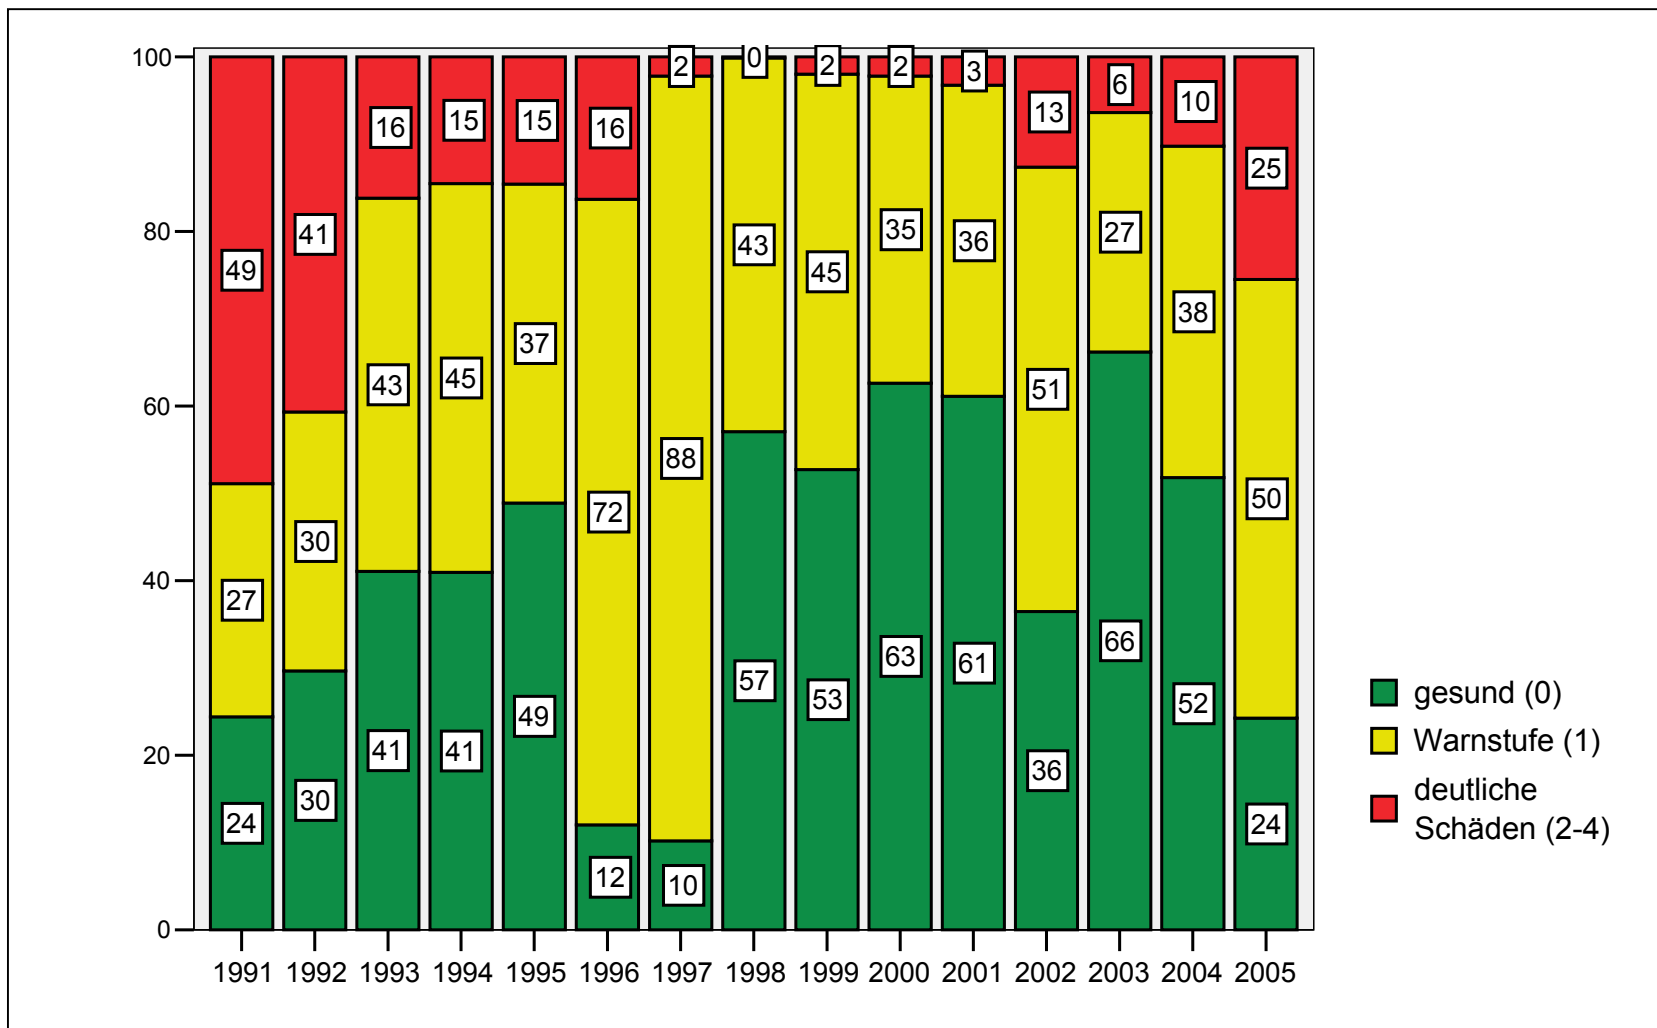

Ministerium
für Ländliche Entwicklung
Umwelt und
Verbraucherschutz

Landesforstverwaltung
Brandenburg

Ergebnisse der Waldzustandserhebung Entwicklung der Waldschäden 1991 bis 2005 in den Kreisen Brandenburgs und in Berlin

Entwicklung der Waldschäden im Land Berlin von 1991 bis 2005

Ergebnisse der Waldzustandserhebung
Angaben in Prozent

Entwicklung der Waldschäden im Landkreis Teltow-Fläming von 1991 bis 2005

Ergebnisse der Waldzustandserhebung
Angaben in Prozent

Zurück zur
Übersichtskarte

Entwicklung der Waldschäden im Landkreis Spree-Neiße von 1991 bis 2005

Ergebnisse der Waldzustandserhebung
Angaben in Prozent

Zurück zur
Übersichtskarte

Entwicklung der Waldschäden im Landkreis Prignitz von 1991 bis 2005

Ergebnisse der Waldzustandserhebung
Angaben in Prozent

Zurück zur
Übersichtskarte

Entwicklung der Waldschäden im Landkreis Potsdam-Mittelmark von 1991 bis 2005

Ergebnisse der Waldzustandserhebung
Angaben in Prozent