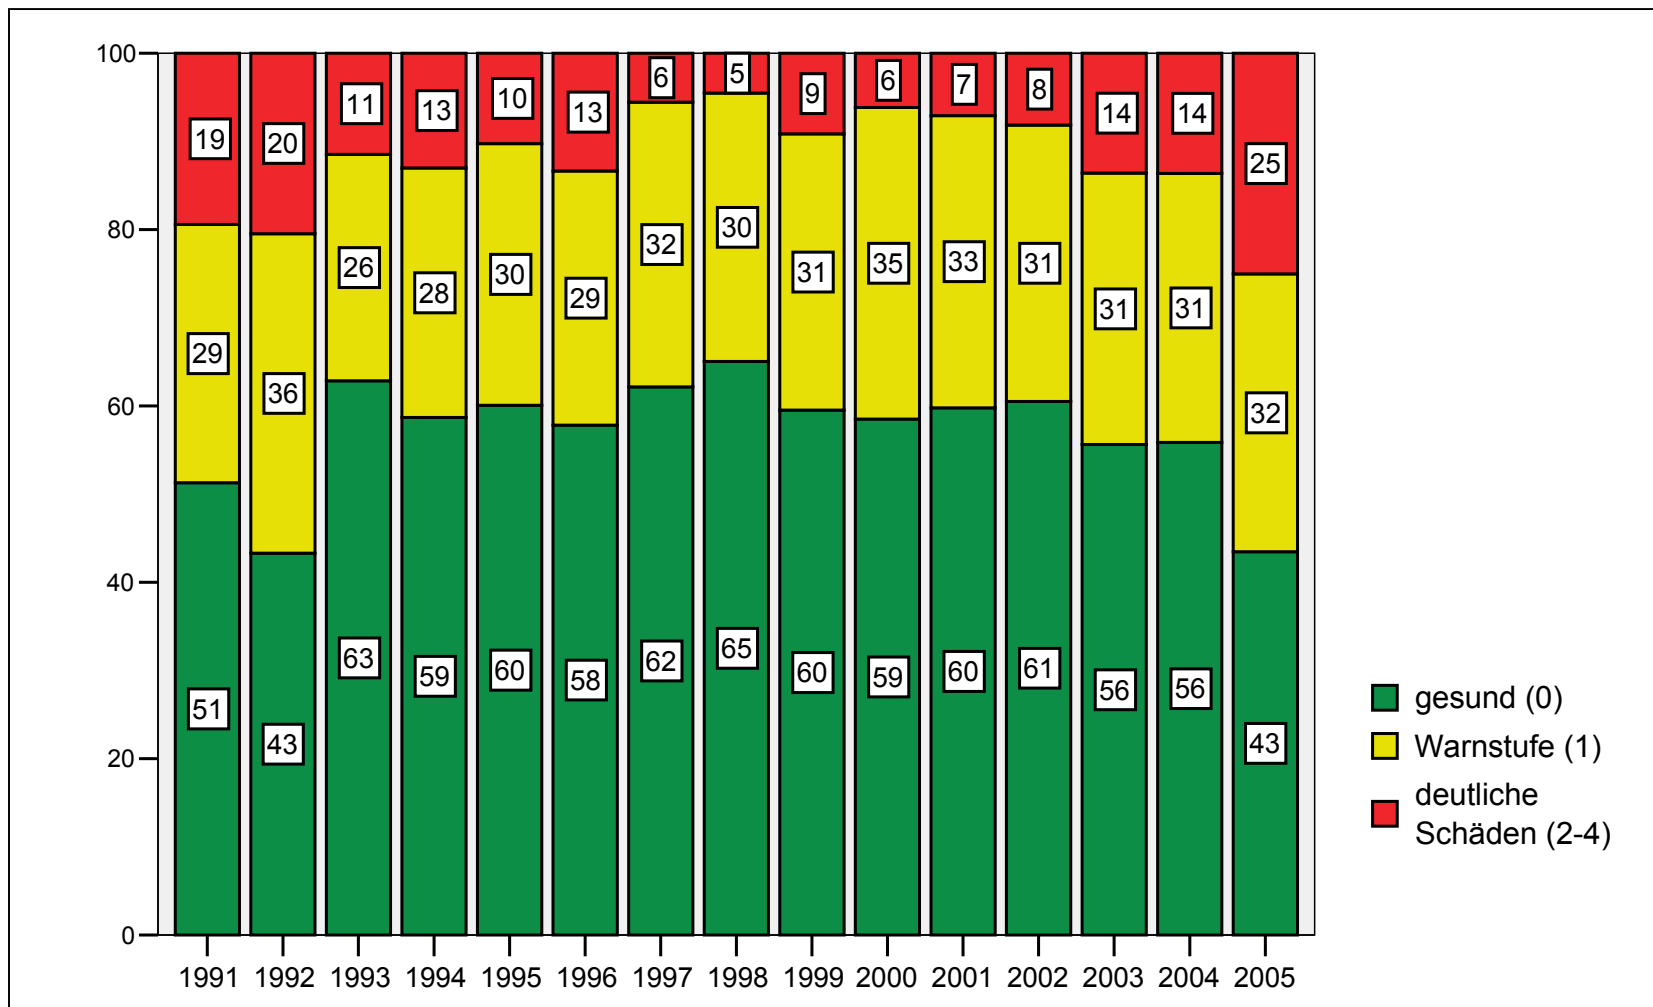

Entwicklung der Waldschäden im Landkreis Märkisch-Oderland von 1991 bis 2005

Ergebnisse der Waldzustandserhebung
Angaben in Prozent

Zurück zur
Übersichtskarte