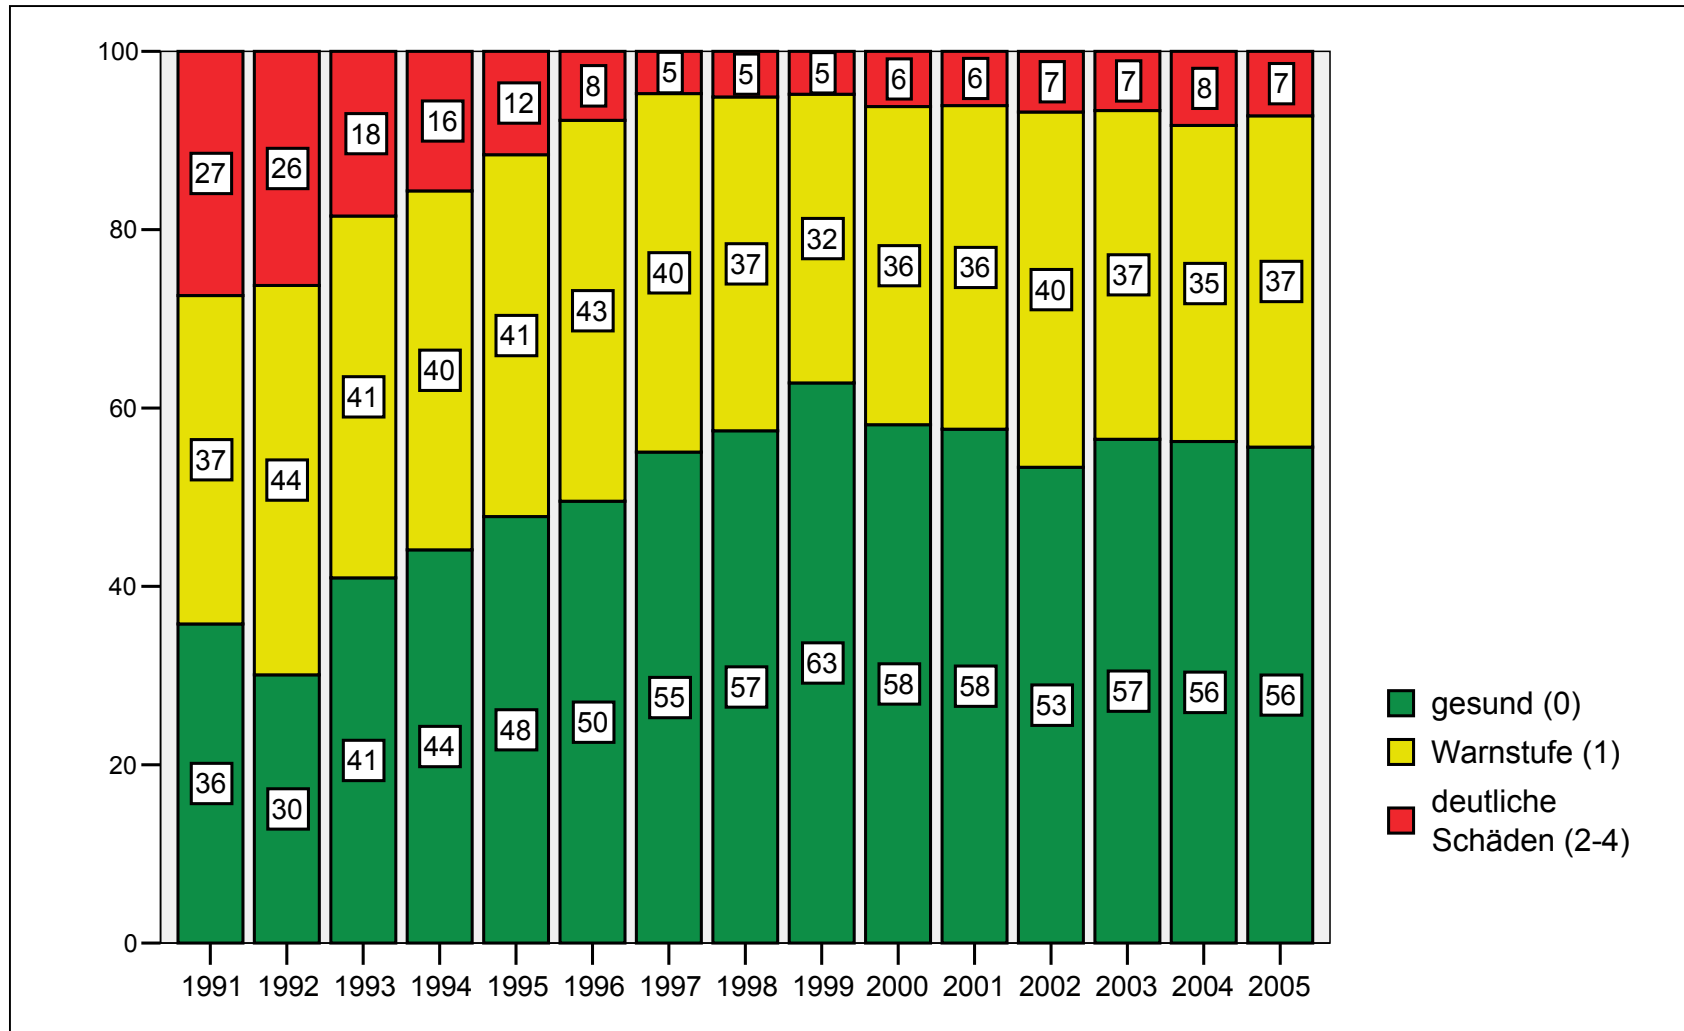

Entwicklung der Waldschäden im Landkreis Oder-Spree von 1991 bis 2005

Ergebnisse der Waldzustandserhebung
Angaben in Prozent

Zurück zur
Übersichtskarte