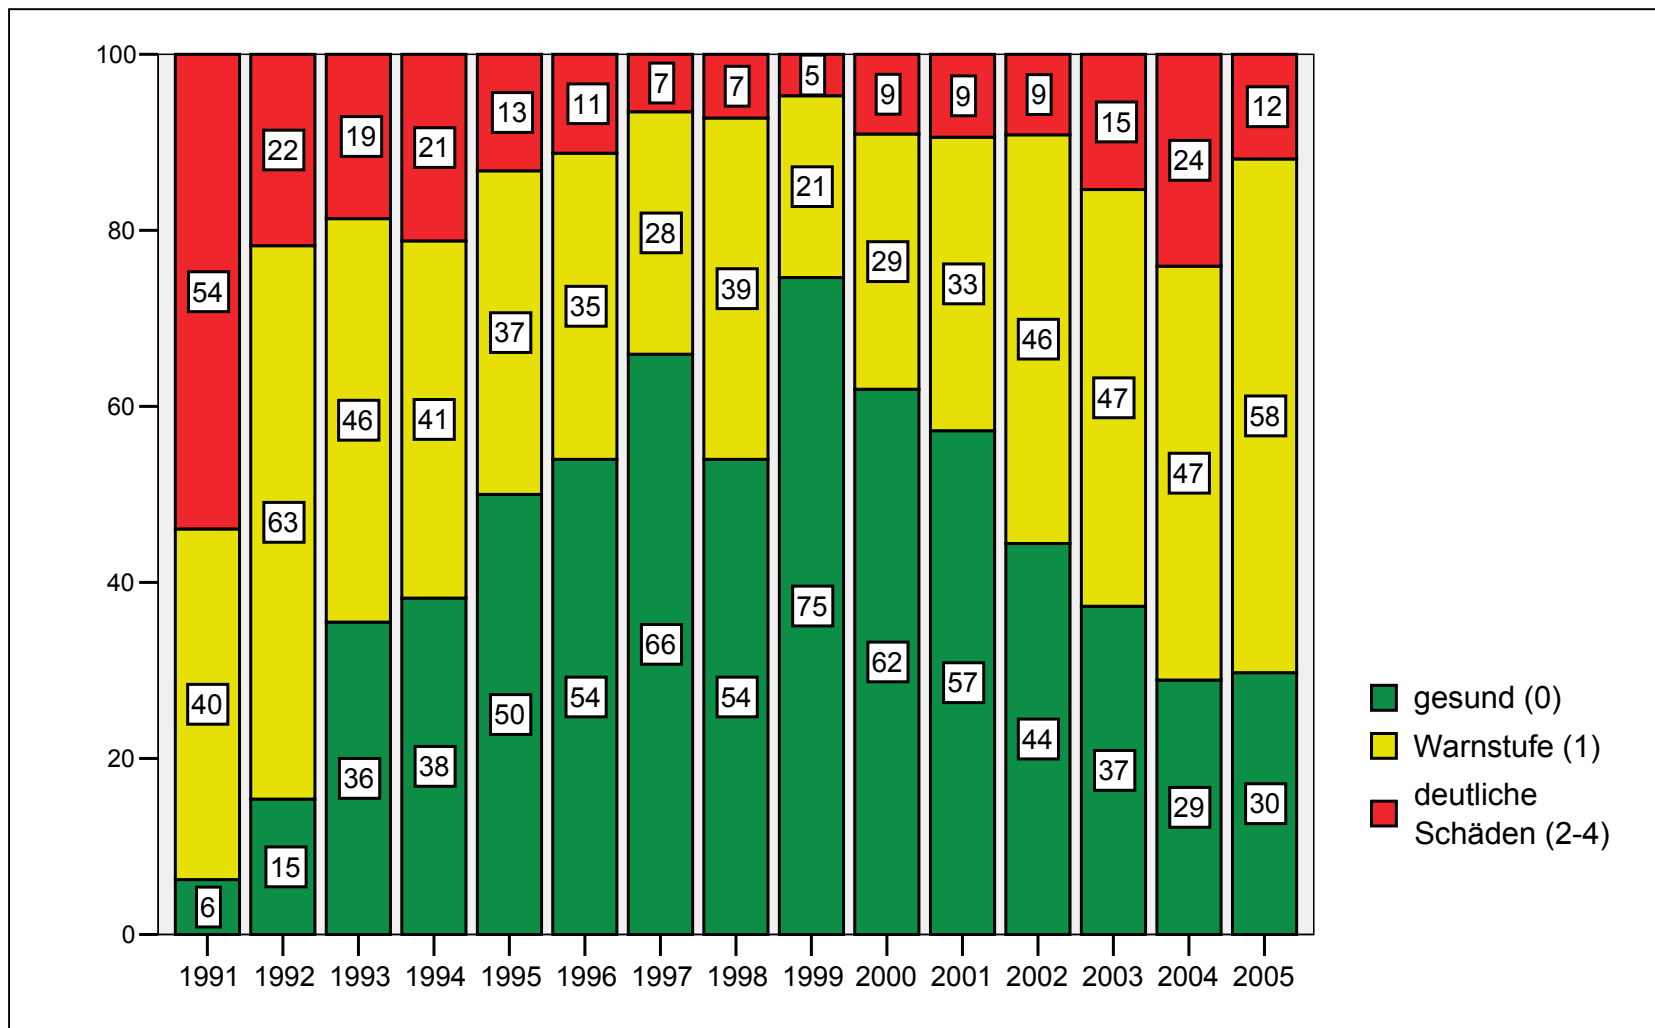

Zurück zur
Übersichtskarte

Entwicklung der Waldschäden im Landkreis Spree-Neiße von 1991 bis 2005

Ergebnisse der Waldzustandserhebung
Angaben in Prozent

Zurück zur
Übersichtskarte

Entwicklung der Waldschäden im Landkreis Prignitz von 1991 bis 2005

Ergebnisse der Waldzustandserhebung
Angaben in Prozent

Zurück zur
Übersichtskarte

Entwicklung der Waldschäden im Landkreis Potsdam-Mittelmark von 1991 bis 2005

Ergebnisse der Waldzustandserhebung
Angaben in Prozent

Zurück zur
Übersichtskarte

Entwicklung der Waldschäden im Landkreis Ostprignitz-Ruppin von 1991 bis 2005

Ergebnisse der Waldzustandserhebung
Angaben in Prozent

Zurück zur
Übersichtskarte

Entwicklung der Waldschäden im Landkreis Oder-Spree von 1991 bis 2005

Ergebnisse der Waldzustandserhebung
Angaben in Prozent

Zurück zur
Übersichtskarte

Entwicklung der Waldschäden im Landkreis Oberspreewald-Lausitz von 1991 bis 2005

Ergebnisse der Waldzustandserhebung
Angaben in Prozent