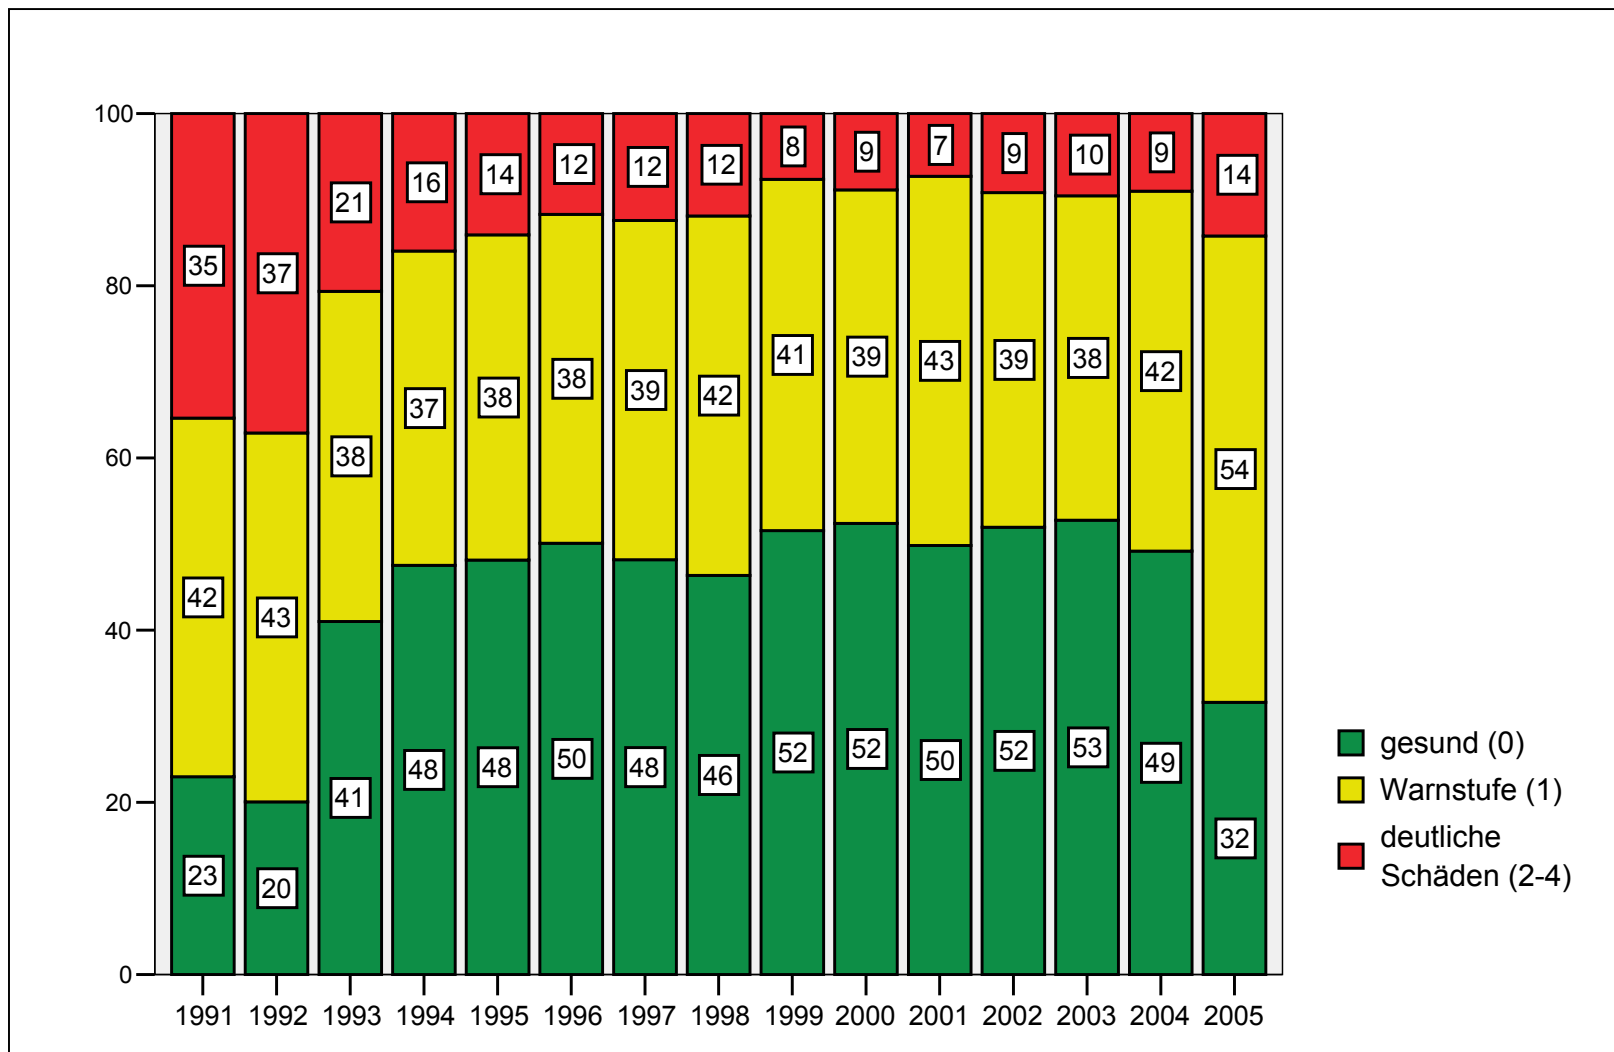

Entwicklung der Waldschäden im Land Berlin von 1991 bis 2005

Ergebnisse der Waldzustandserhebung
Angaben in Prozent

Entwicklung der Waldschäden im Landkreis Teltow-Fläming von 1991 bis 2005

Ergebnisse der Waldzustandserhebung
Angaben in Prozent

Zurück zur
Übersichtskarte

Entwicklung der Waldschäden im Landkreis Spree-Neiße von 1991 bis 2005

Ergebnisse der Waldzustandserhebung
Angaben in Prozent

Zurück zur
Übersichtskarte

Entwicklung der Waldschäden im Landkreis Prignitz von 1991 bis 2005

Ergebnisse der Waldzustandserhebung
Angaben in Prozent

Zurück zur
Übersichtskarte

Entwicklung der Waldschäden im Landkreis Potsdam-Mittelmark von 1991 bis 2005

Ergebnisse der Waldzustandserhebung
Angaben in Prozent

Zurück zur
Übersichtskarte

Entwicklung der Waldschäden im Landkreis Ostprignitz-Ruppin von 1991 bis 2005

Ergebnisse der Waldzustandserhebung
Angaben in Prozent

Zurück zur
Übersichtskarte

Entwicklung der Waldschäden im Landkreis Oder-Spree von 1991 bis 2005