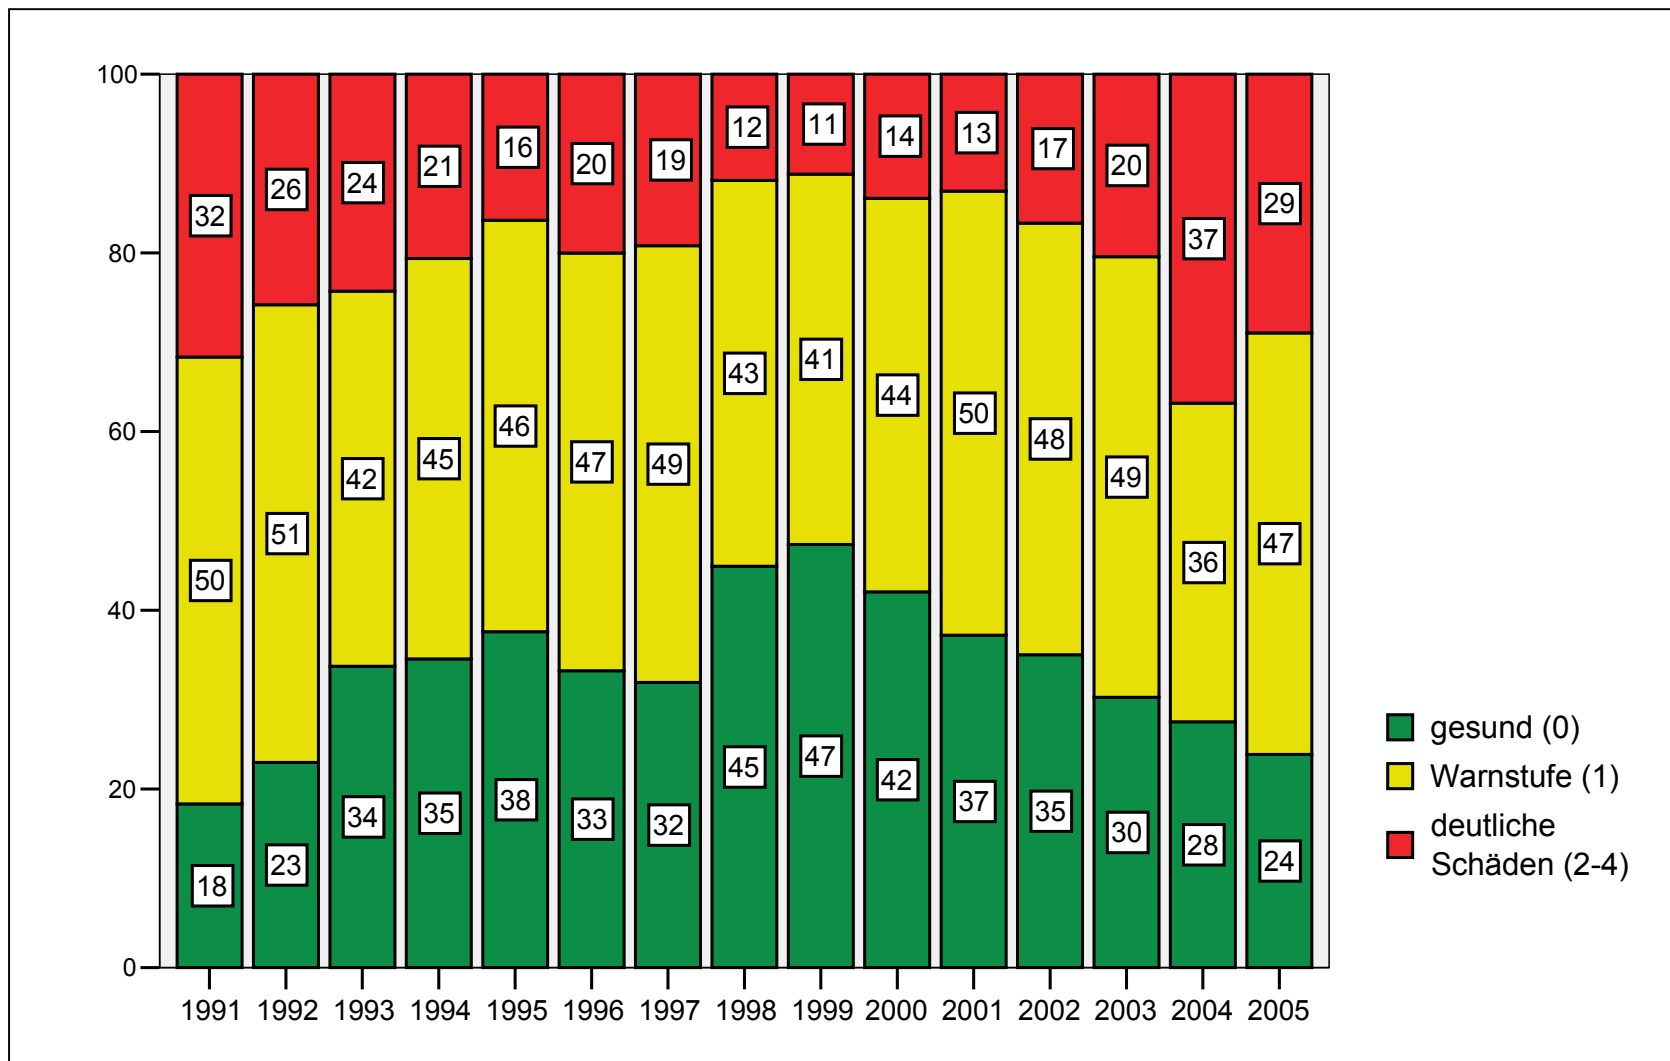

Zurück zur
Übersichtskarte

Entwicklung der Waldschäden im Landkreis Spree-Neiße von 1991 bis 2005

Ergebnisse der Waldzustandserhebung
Angaben in Prozent

Zurück zur
Übersichtskarte

Entwicklung der Waldschäden im Landkreis Prignitz von 1991 bis 2005

Zurück zur
Übersichtskarte

Entwicklung der Waldschäden im Landkreis Elbe-Elster von 1991 bis 2005

Ergebnisse der Waldzustandserhebung
Angaben in Prozent

Zurück zur
Übersichtskarte

Entwicklung der Waldschäden im Landkreis Dahme-Spreewald von 1991 bis 2005

Ergebnisse der Waldzustandserhebung
Angaben in Prozent

Zurück zur
Übersichtskarte

Entwicklung der Waldschäden im Landkreis Barnim von 1991 bis 2005

Ergebnisse der Waldzustandserhebung
Angaben in Prozent

Zurück zur
Übersichtskarte

Entwicklung der Waldschäden im Landkreis Uckermark von 1991 bis 2005

Ergebnisse der Waldzustandserhebung
Angaben in Prozent

Zurück zur
Übersichtskarte