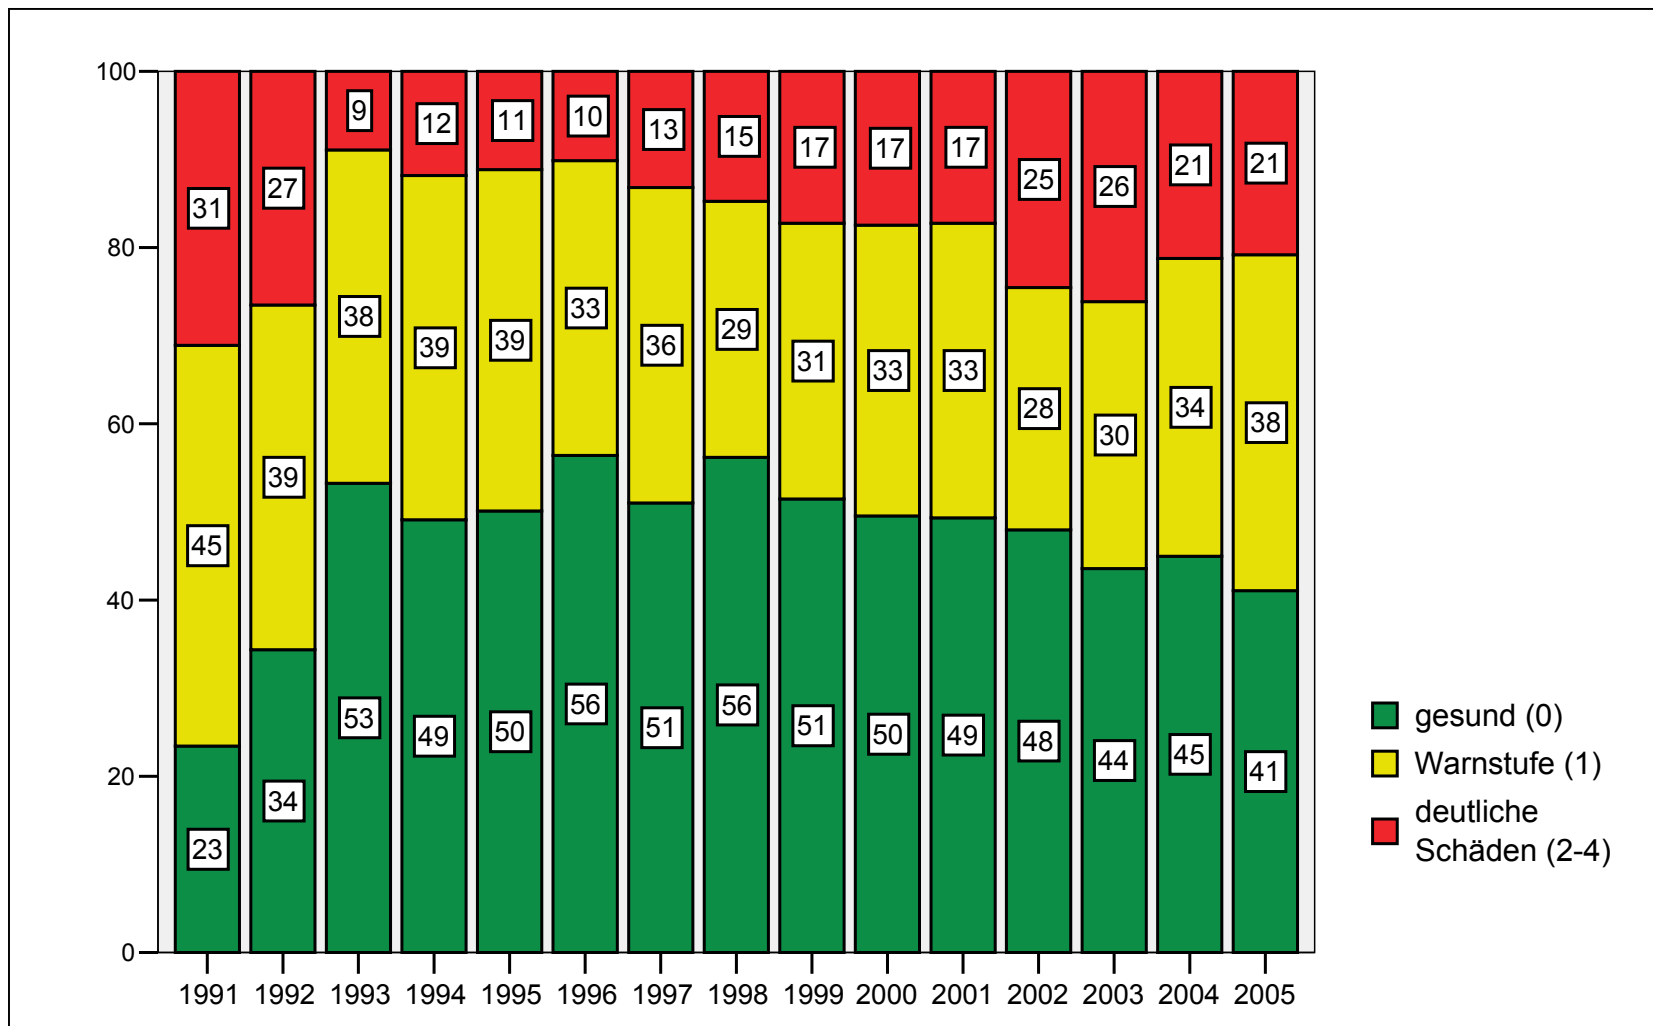

Entwicklung der Waldschäden im Landkreis Barnim von 1991 bis 2005

Ergebnisse der Waldzustandserhebung
Angaben in Prozent

Zurück zur
Übersichtskarte