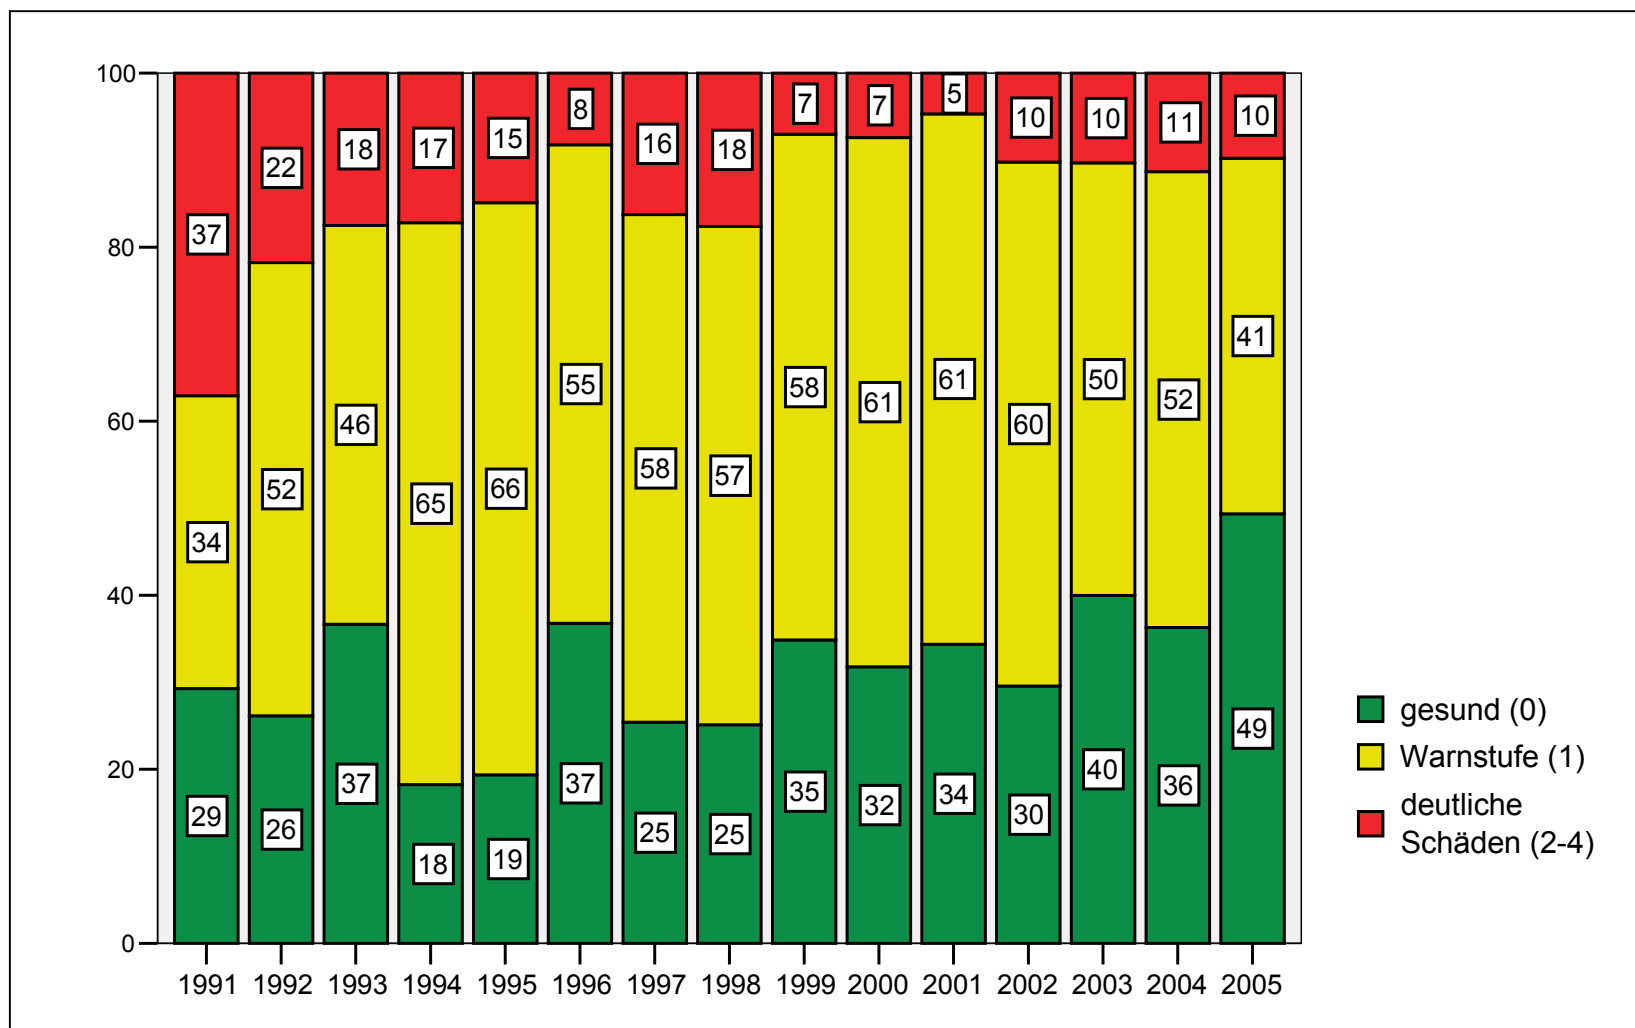

Ministerium
für Ländliche Entwicklung
Umwelt und
Verbraucherschutz

Landesforstverwaltung
Brandenburg

Ergebnisse der Waldzustandserhebung Entwicklung der Waldschäden 1991 bis 2005 in den Kreisen Brandenburgs und in Berlin

Entwicklung der Waldschäden im Land Berlin von 1991 bis 2005

Ergebnisse der Waldzustandserhebung
Angaben in Prozent

Entwicklung der Waldschäden im Landkreis Teltow-Fläming von 1991 bis 2005

Ergebnisse der Waldzustandserhebung
Angaben in Prozent

Zurück zur
Übersichtskarte

Entwicklung der Waldschäden im Landkreis Spree-Neiße von 1991 bis 2005

Ergebnisse der Waldzustandserhebung
Angaben in Prozent

Zurück zur
Übersichtskarte

Entwicklung der Waldschäden im Landkreis Prignitz von 1991 bis 2005

Ergebnisse der Waldzustandserhebung
Angaben in Prozent

Zurück zur
Übersichtskarte

Entwicklung der Waldschäden im Landkreis Potsdam-Mittelmark von 1991 bis 2005

Ergebnisse der Waldzustandserhebung
Angaben in Prozent