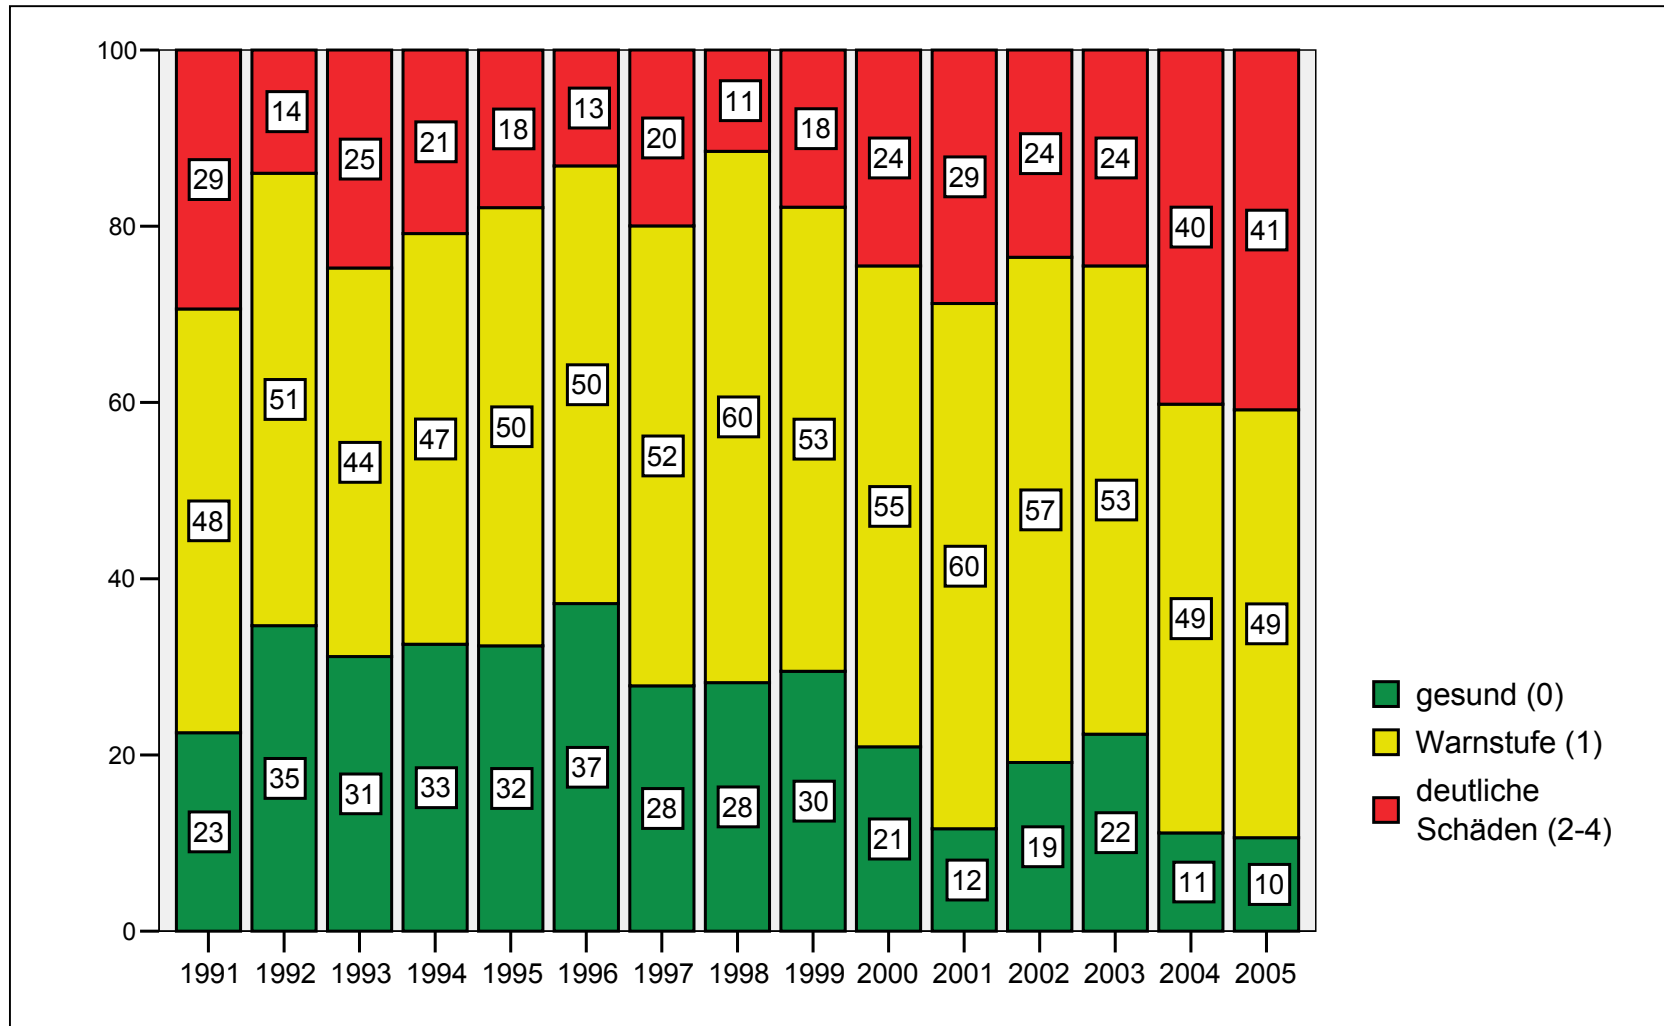

Ministerium
für Ländliche Entwicklung
Umwelt und
Verbraucherschutz

Landesforstverwaltung
Brandenburg

Ergebnisse der Waldzustandserhebung Entwicklung der Waldschäden 1991 bis 2005 in den Kreisen Brandenburgs und in Berlin

Entwicklung der Waldschäden im Land Berlin von 1991 bis 2005

Ergebnisse der Waldzustandserhebung
Angaben in Prozent

Entwicklung der Waldschäden im Landkreis Teltow-Fläming von 1991 bis 2005

Ergebnisse der Waldzustandserhebung
Angaben in Prozent

Zurück zur
Übersichtskarte

Entwicklung der Waldschäden im Landkreis Spree-Neiße von 1991 bis 2005

Ergebnisse der Waldzustandserhebung
Angaben in Prozent

Zurück zur
Übersichtskarte

Entwicklung der Waldschäden im Landkreis Prignitz von 1991 bis 2005

Ergebnisse der Waldzustandserhebung
Angaben in Prozent

Zurück zur
Übersichtskarte

Entwicklung der Waldschäden im Landkreis Potsdam-Mittelmark von 1991 bis 2005

Ergebnisse der Waldzustandserhebung
Angaben in Prozent