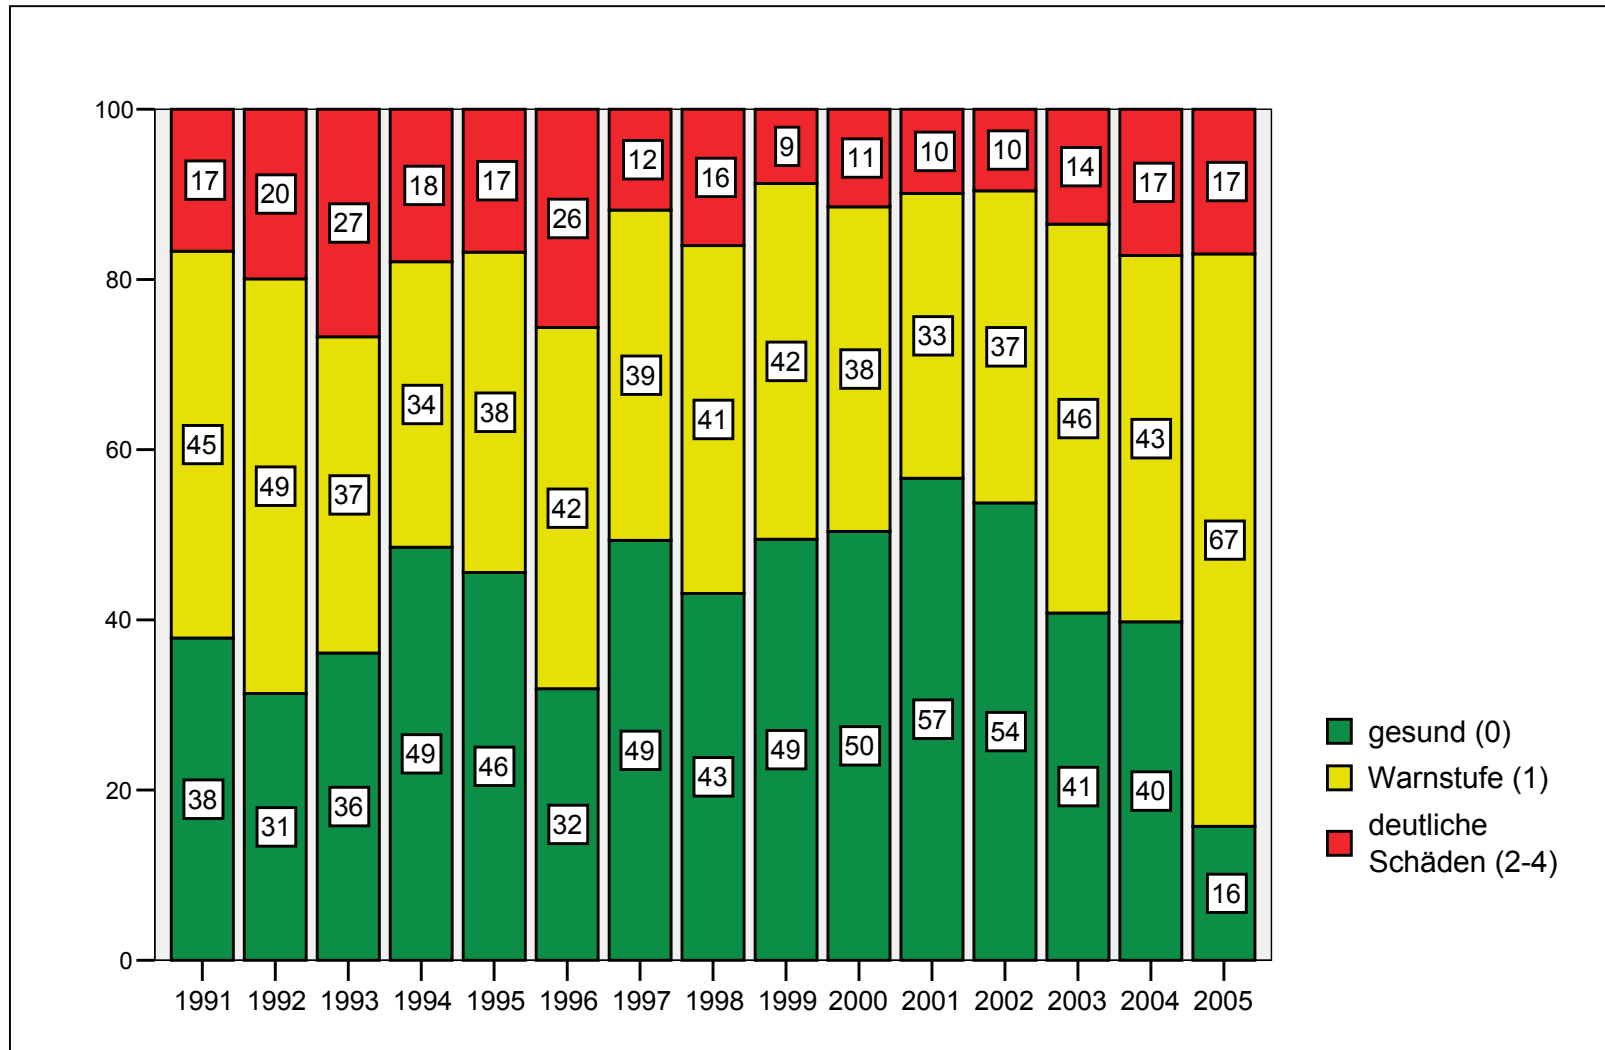

Ministerium
für Ländliche Entwicklung
Umwelt und
Verbraucherschutz

Landesforstverwaltung
Brandenburg

Ergebnisse der Waldzustandserhebung Entwicklung der Waldschäden 1991 bis 2005 in den Kreisen Brandenburgs und in Berlin

Entwicklung der Waldschäden im Land Berlin von 1991 bis 2005

Ergebnisse der Waldzustandserhebung
Angaben in Prozent

Entwicklung der Waldschäden im Landkreis Teltow-Fläming von 1991 bis 2005

Ergebnisse der Waldzustandserhebung
Angaben in Prozent

Zurück zur
Übersichtskarte

Entwicklung der Waldschäden im Landkreis Spree-Neiße von 1991 bis 2005

Ergebnisse der Waldzustandserhebung
Angaben in Prozent

Zurück zur
Übersichtskarte

Entwicklung der Waldschäden im Landkreis Prignitz von 1991 bis 2005

Ergebnisse der Waldzustandserhebung
Angaben in Prozent

Zurück zur
Übersichtskarte

Entwicklung der Waldschäden im Landkreis Potsdam-Mittelmark von 1991 bis 2005

Ergebnisse der Waldzustandserhebung
Angaben in Prozent