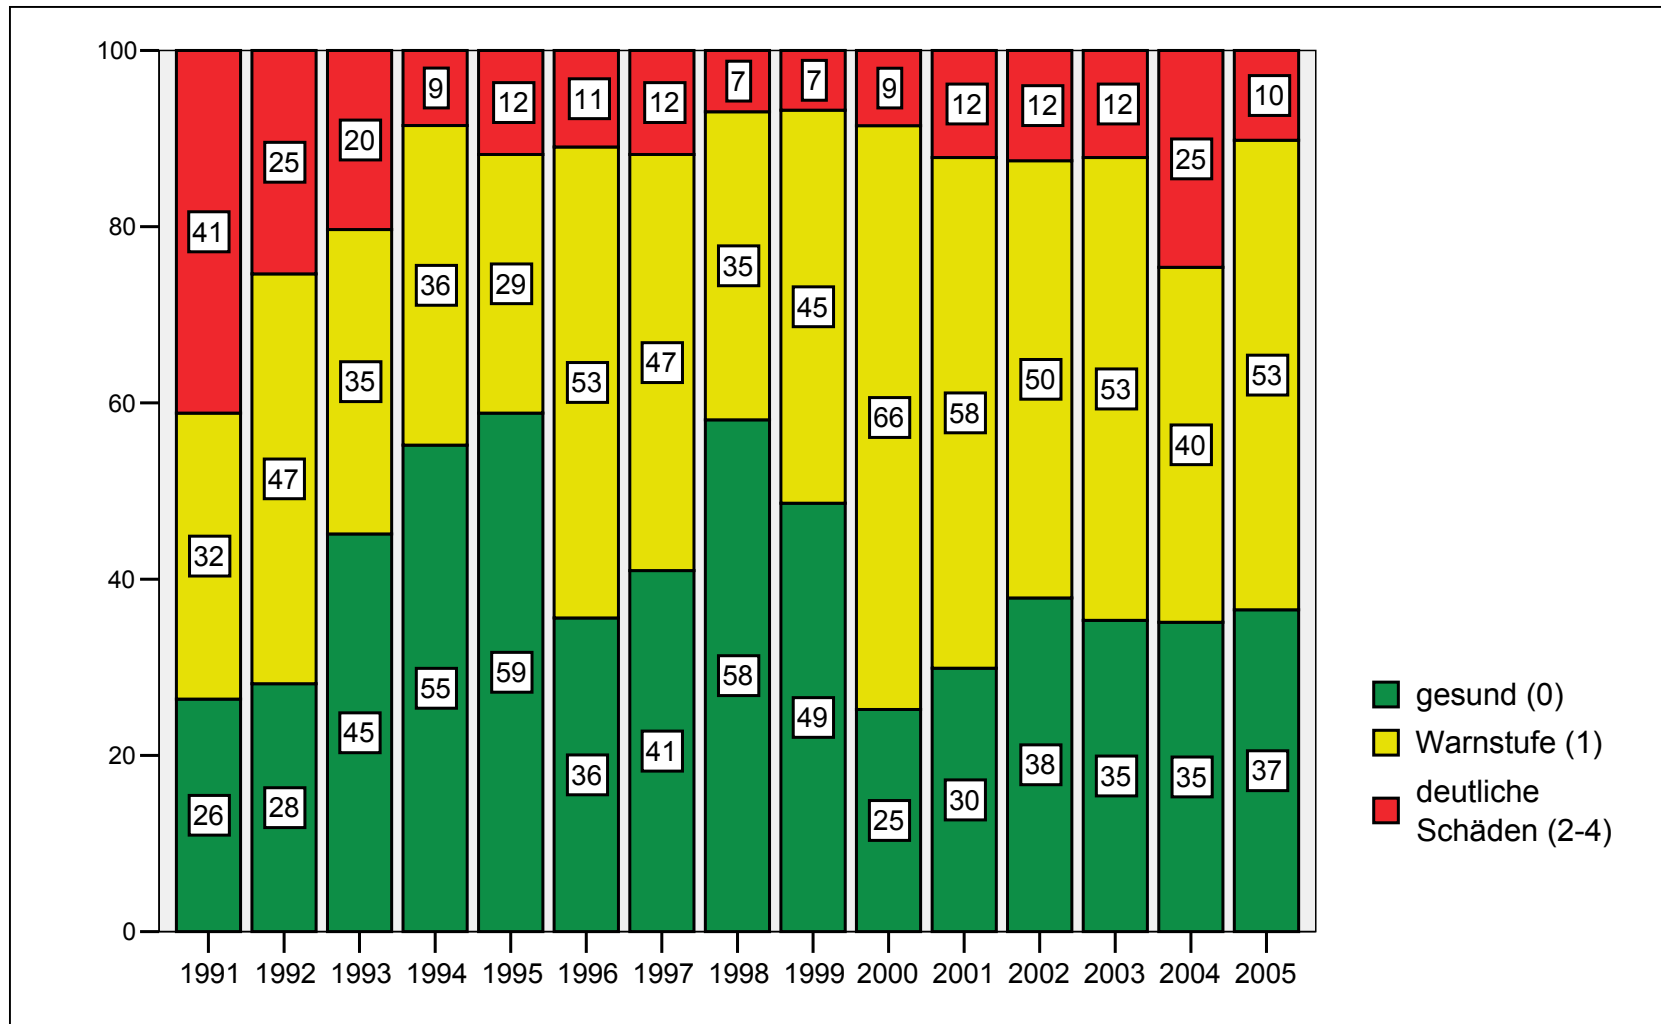

Ministerium
für Ländliche Entwicklung
Umwelt und
Verbraucherschutz

Landesforstverwaltung
Brandenburg

Ergebnisse der Waldzustandserhebung Entwicklung der Waldschäden 1991 bis 2005 in den Kreisen Brandenburgs und in Berlin

Ergebnisse der Waldzustandserhebung
Angaben in Prozent

Zurück zur
Übersichtskarte

Entwicklung der Waldschäden im Landkreis Oberspreewald-Lausitz von 1991 bis 2005

Ergebnisse der Waldzustandserhebung
Angaben in Prozent

Zurück zur
Übersichtskarte

Entwicklung der Waldschäden im Landkreis Oberhavel von 1991 bis 2005

Ergebnisse der Waldzustandserhebung
Angaben in Prozent

Zurück zur
Übersichtskarte

Entwicklung der Waldschäden im Landkreis Märkisch-Oderland von 1991 bis 2005

Ergebnisse der Waldzustandserhebung
Angaben in Prozent

Zurück zur
Übersichtskarte

Entwicklung der Waldschäden im Landkreis Havelland von 1991 bis 2005

Ergebnisse der Waldzustandserhebung
Angaben in Prozent