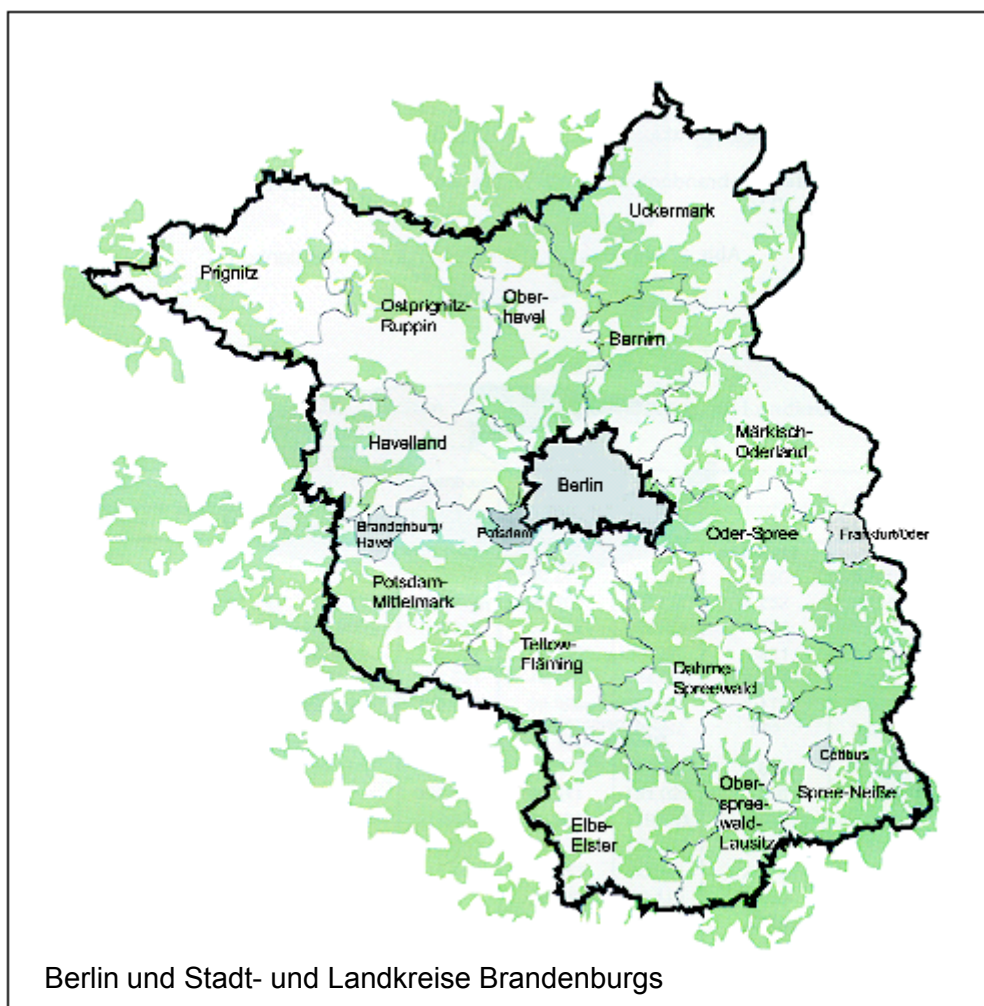

Ministerium
für Ländliche Entwicklung
Umwelt und
Verbraucherschutz

Landesforstverwaltung
Brandenburg

Ergebnisse der Waldzustandserhebung Entwicklung der Waldschäden 1991 bis 2005 in den Kreisen Brandenburgs und in Berlin

Entwicklung der Waldschäden im Land Berlin von 1991 bis 2005

Ergebnisse der Waldzustandserhebung
Angaben in Prozent

Entwicklung der Waldschäden im Landkreis Teltow-Fläming von 1991 bis 2005

Ergebnisse der Waldzustandserhebung
Angaben in Prozent

Zurück zur
Übersichtskarte

Entwicklung der Waldschäden im Landkreis Spree-Neiße von 1991 bis 2005

Ergebnisse der Waldzustandserhebung
Angaben in Prozent

Zurück zur
Übersichtskarte

Entwicklung der Waldschäden im Landkreis Prignitz von 1991 bis 2005