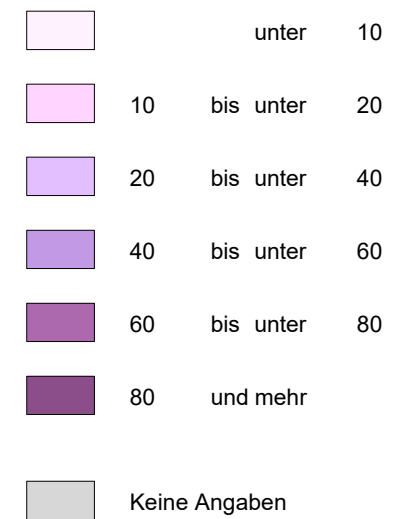

Eigentümerstruktur

Eigentumskonzentration Berlin 2022
Gemeinwohlorientierte Vermieter
(Städt. WBG, Genossenschaften,
Land, Bund, Kirchen)

Angaben in % auf Ebene der Planungsräume

Maßstab: 1:50.000 (DIN A0)
Erstellung: 24.11.2022
Konzeption: SenSBW IV A 45
Kartengrafik: SenSBW Planwerkstatt II W
Grundlage: LOR 2021