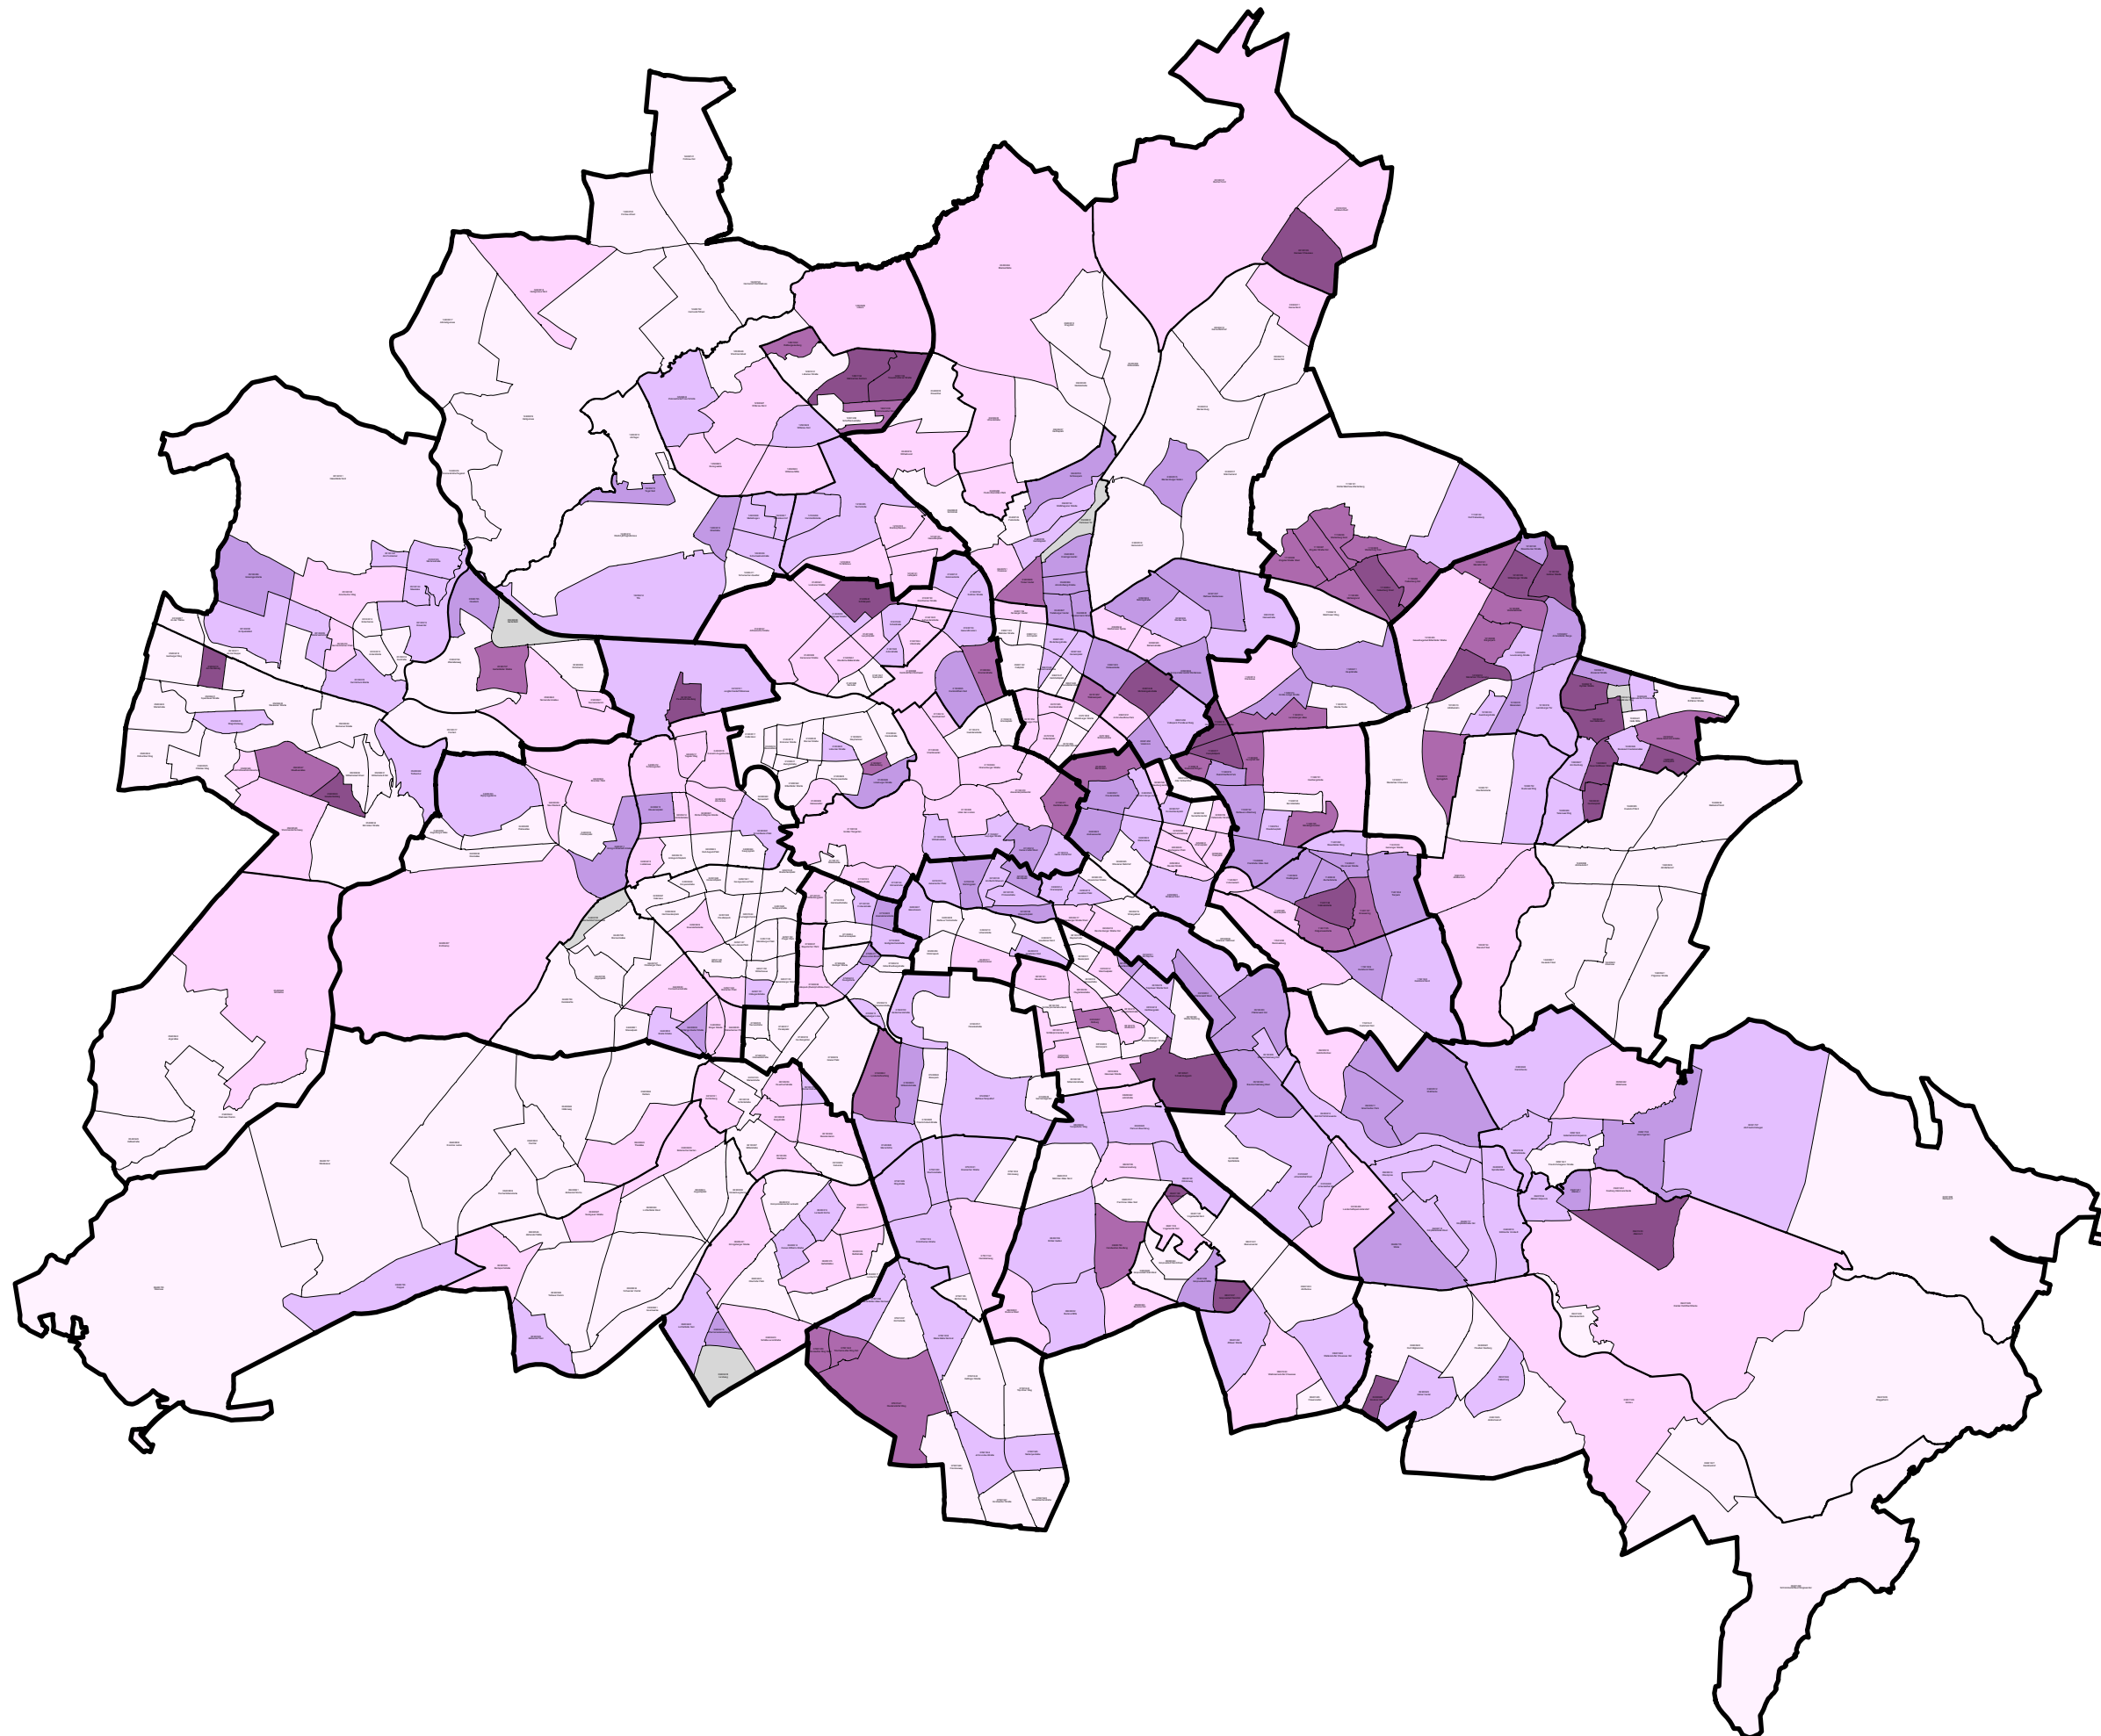

Eigentümerstruktur

Eigentumskonzentration Berlin 2022
Gemeinwohlorientierte Vermieter
(Städt. WBG, Genossenschaften,
Land, Bund, Kirchen)

Angaben in % auf Ebene der Planungsräume

Maßstab: 1:50.000 (DIN A0)
Erstellung: 24.11.2022
Konzeption: SenSBW IV A 45
Kartengrafik: SenSBW Planwerkstatt II W
Grundlage: LOR 2021