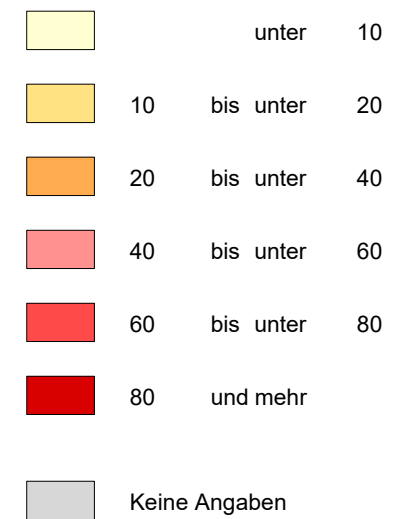

## Eigentümerstruktur

### Eigentumskonzentration Berlin 2022 Juristische Personen (des privaten Rechts)

Angaben in % auf Ebene der Planungsräume

Maßstab: 1:50.000 (DIN A0)  
Erstellung: 24.11.2022  
Konzeption: SenSBW IV A 45  
Kartengrafik: SenSBW Planwerkstatt II W  
Grundlage: LOR 2021