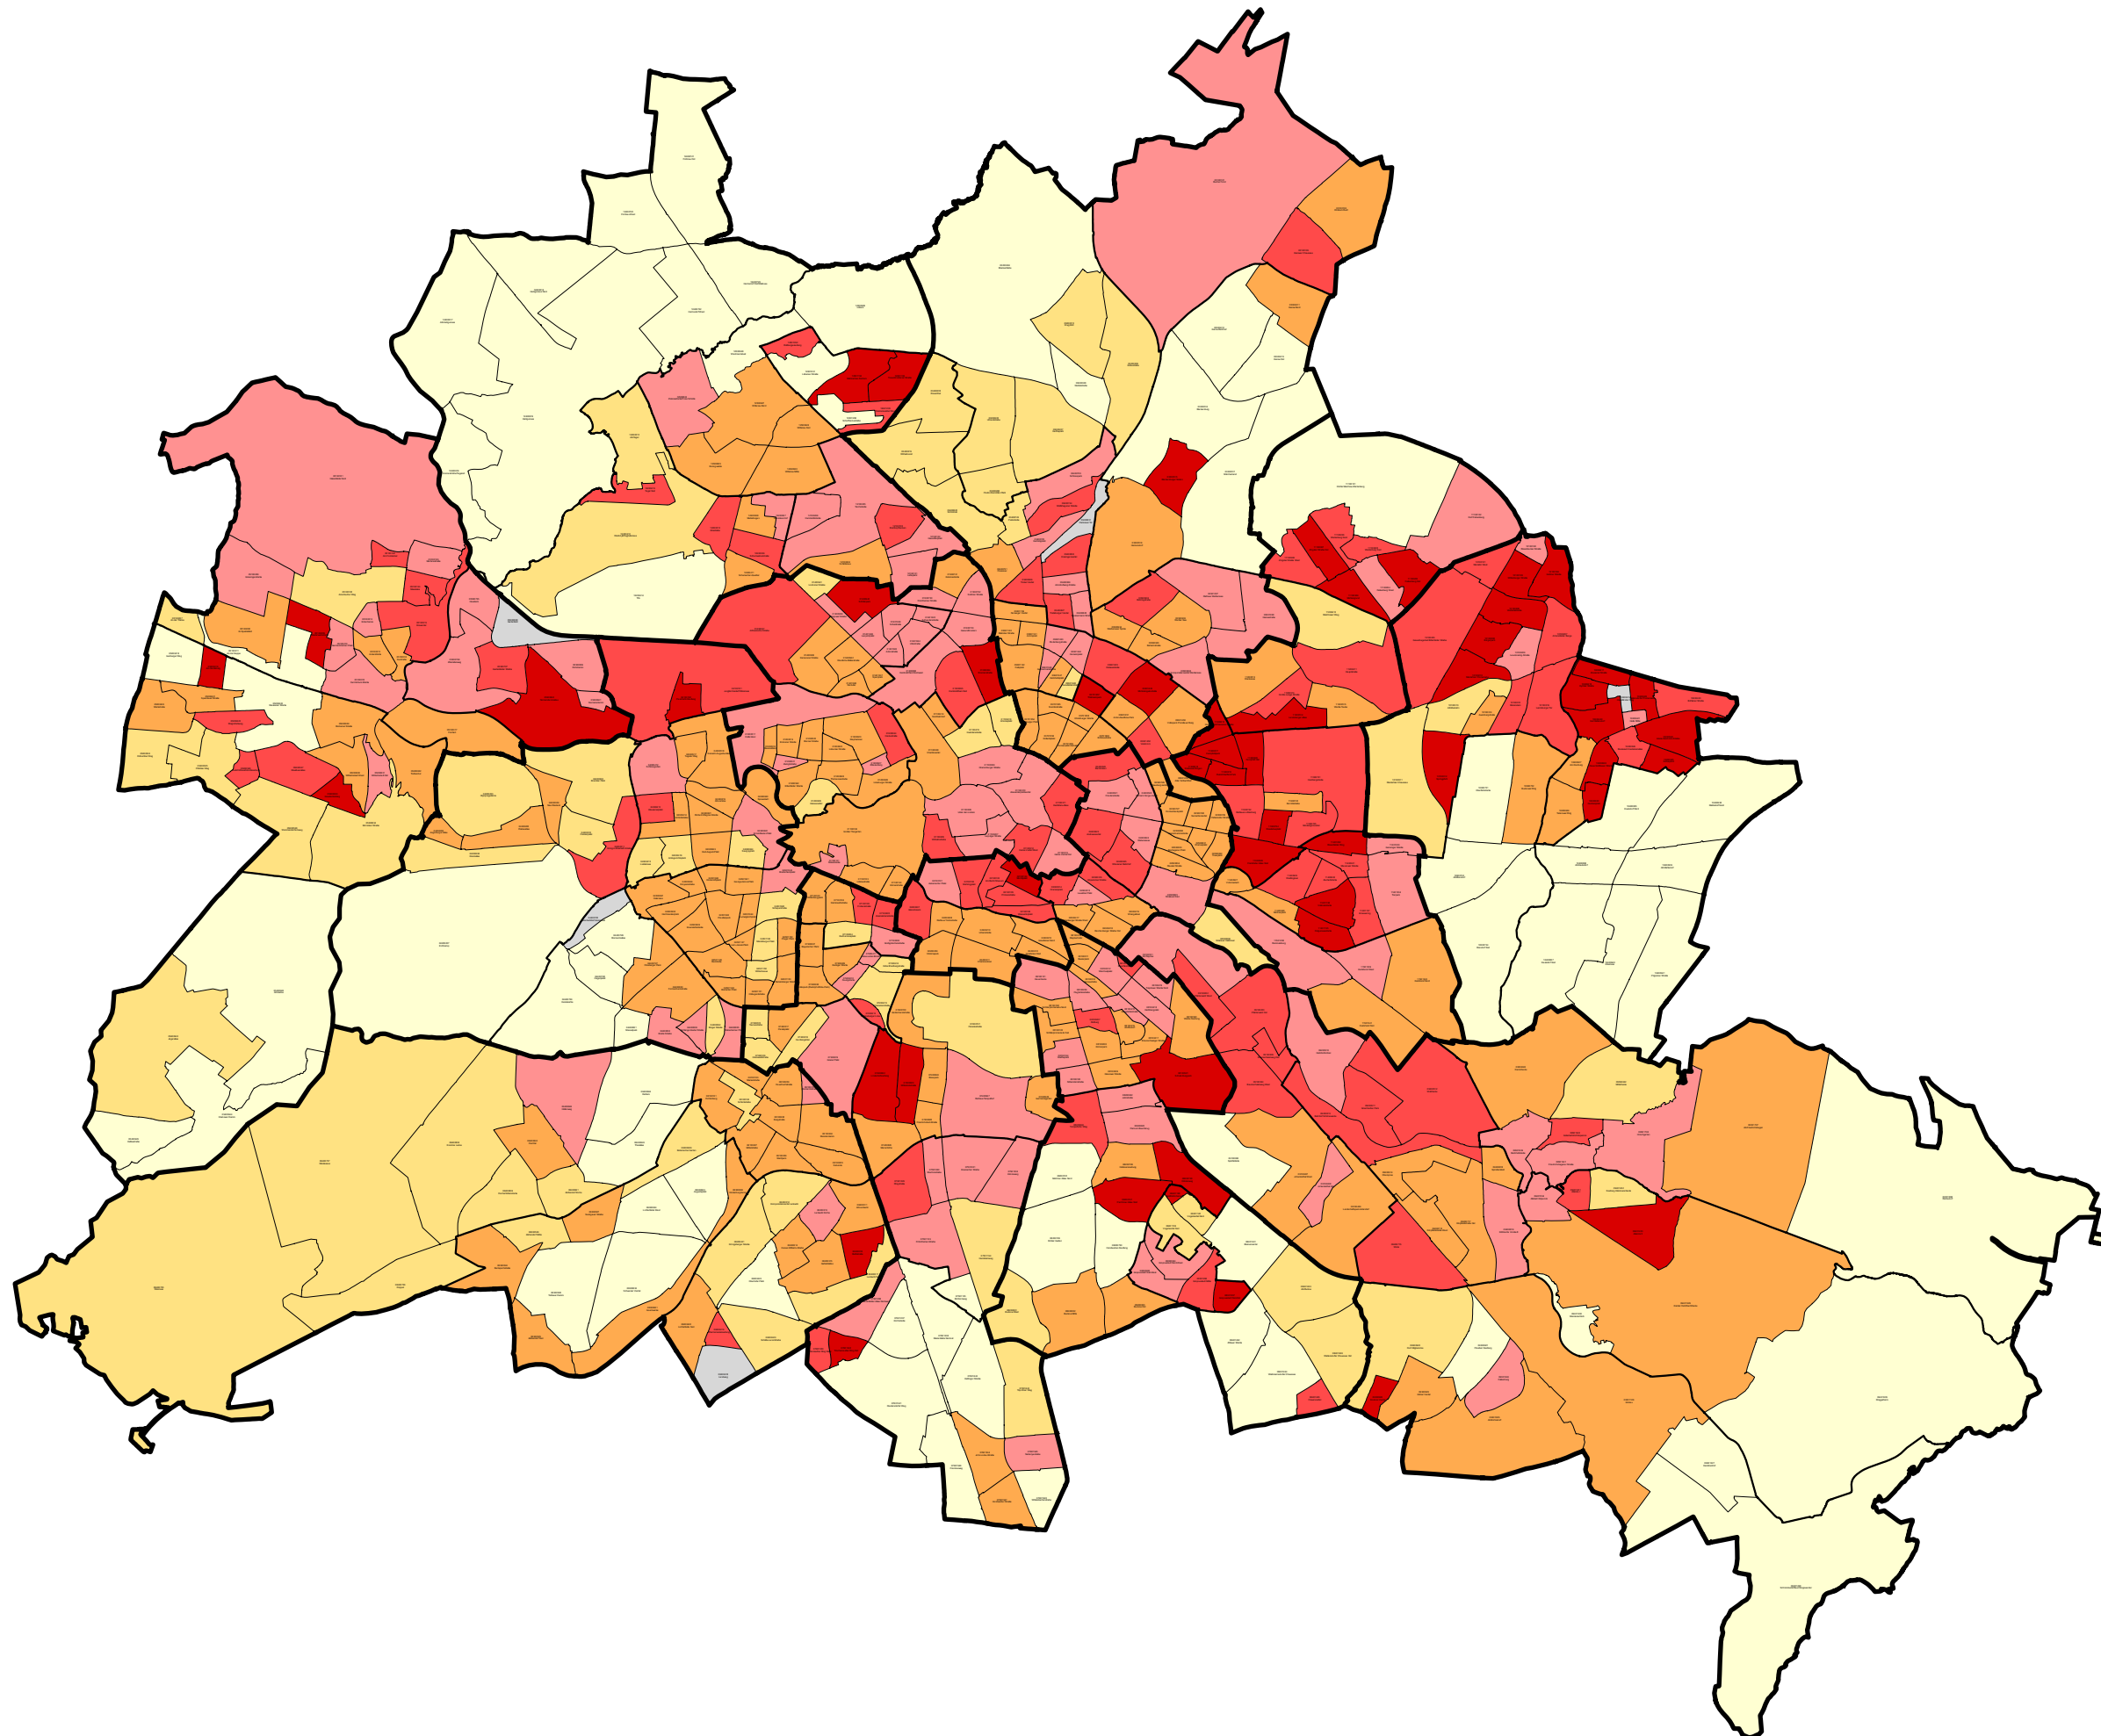

## Eigentümerstruktur

### Eigentumskonzentration Berlin 2022 Juristische Personen (des privaten Rechts)

Angaben in % auf Ebene der Planungsräume

Maßstab: 1:50.000 (DIN A0)  
Erstellung: 24.11.2022  
Konzeption: SenSBW IV A 45  
Kartengrafik: SenSBW Planwerkstatt II W  
Grundlage: LOR 2021