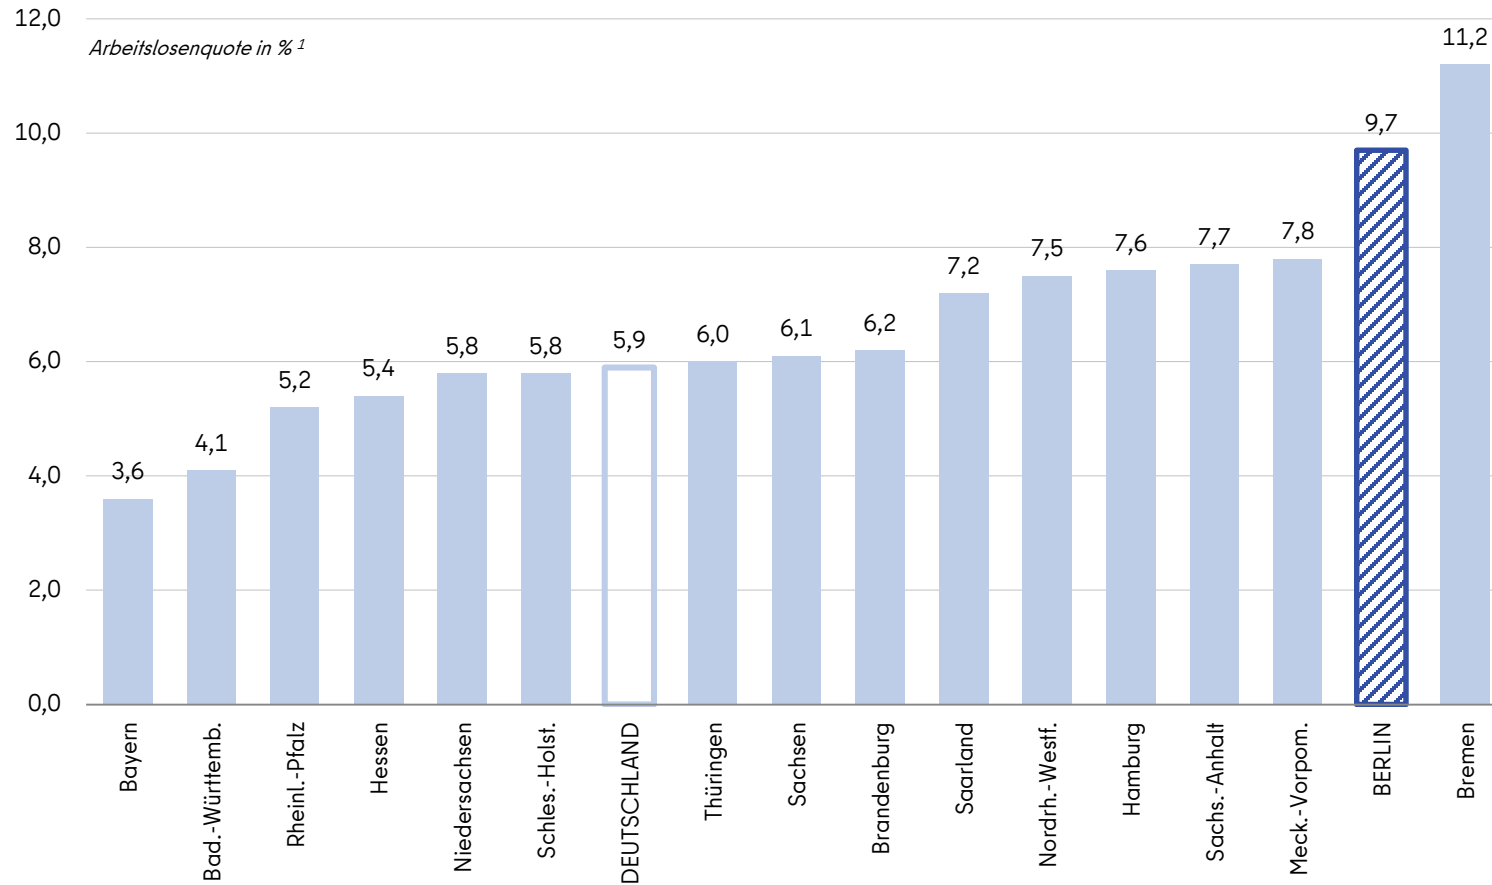

Arbeitslosenquote im Vergleich der Bundesländer im Jahr 2020

¹ Arbeitslose in % aller zivilen Erwerbsspersonen.