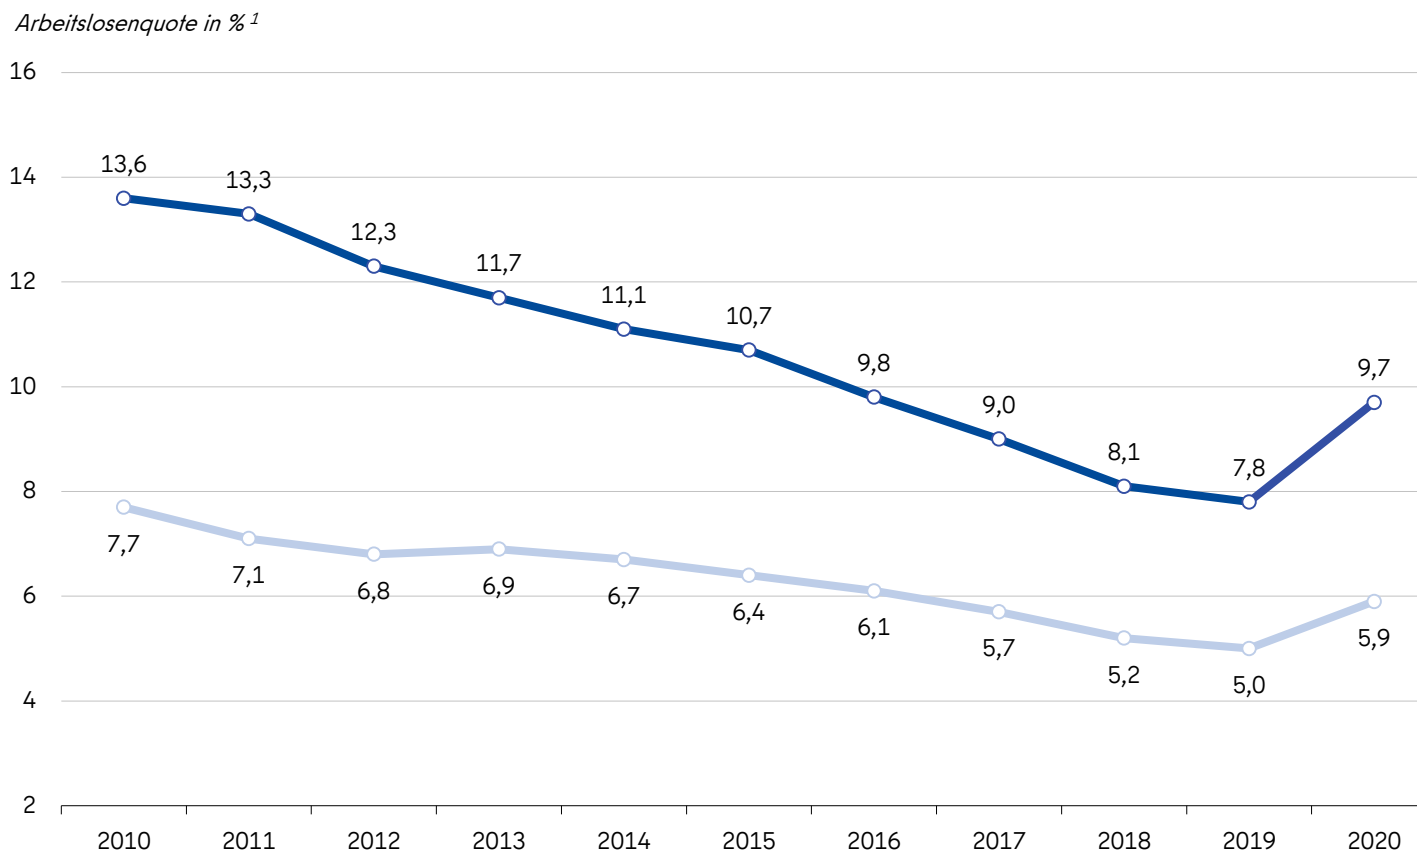

Arbeitslosenquote in BERLIN im Vergleich mit Deutschland

¹ Arbeitslose in % aller zivilen Erwerbspersonen.