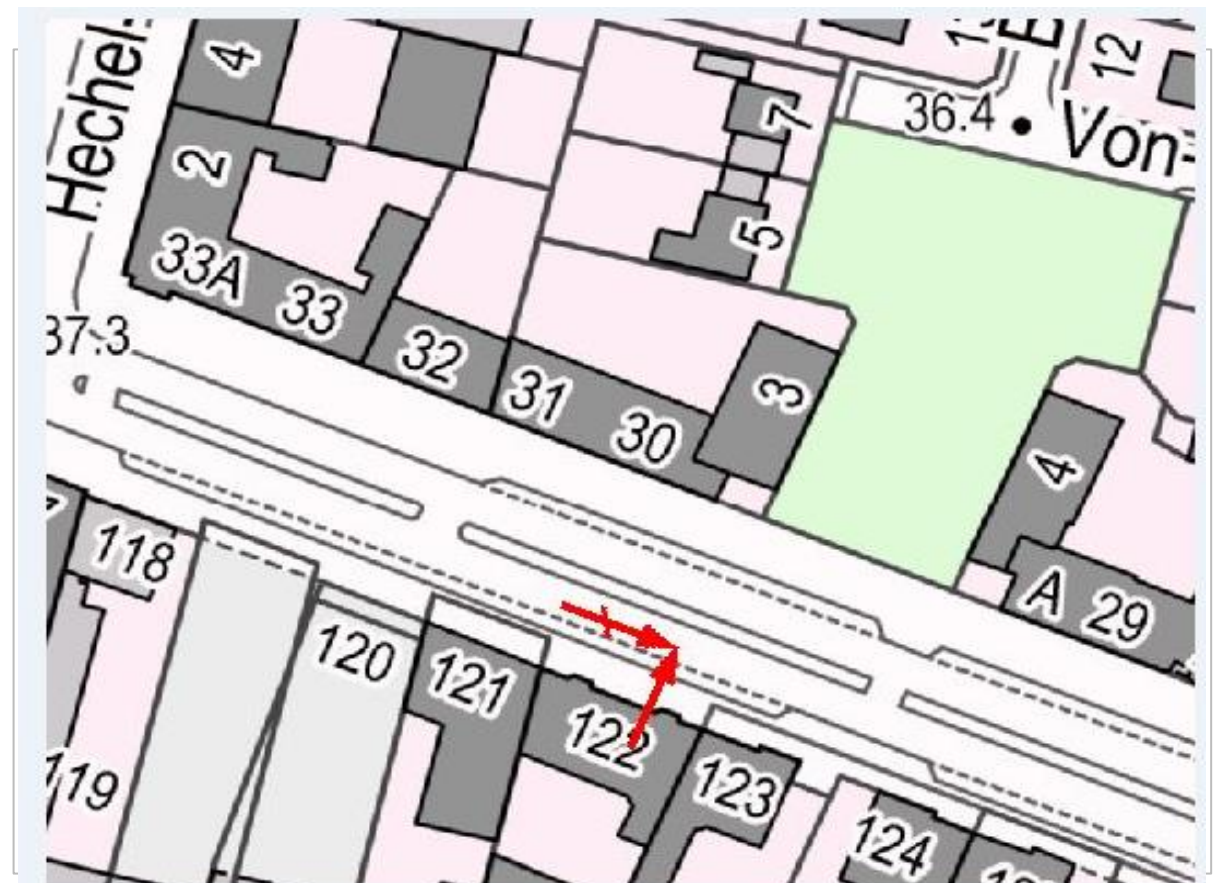

## Straßenverkehrsunfall mit tödlichem Ausgang

13405 Berlin-Rein  
Scharnweberstraße 122

**Verkehrsunfall mit 2 Beteiligten**  
(Pkw/Fußgänger)

Datum: Mo 30.09.2024 Uhrzeit: 17:05 Uhr

### Sachverhalt:

Eine 20-jährige Kraftfahrzeug führende Person befuhr die Scharnweberstraße in Fahrtrichtung Ost. Auf Höhe der Hausnummer 122 betritt die 56-jährige zu Fuß gehende Person die Fahrbahn und wird von dem Pkw erfasst. Sie wurde schwer verletzt und verstarb in der Folge im Krankenhaus.

### Kurzmitteilung zur Unfalllage

Häufigste Unfallursachen:

(Aug 2021 bis Jul 2024)

ungenügender Sicherheitsabstand  
(Ursache 14) = 38-mal

Fehler beim Wenden/Rückwärtsfahren  
(Ursache 36) = 21-mal

Fehlerhafter Fahrstreifenwechsel  
(Ursache 26) = 7-mal