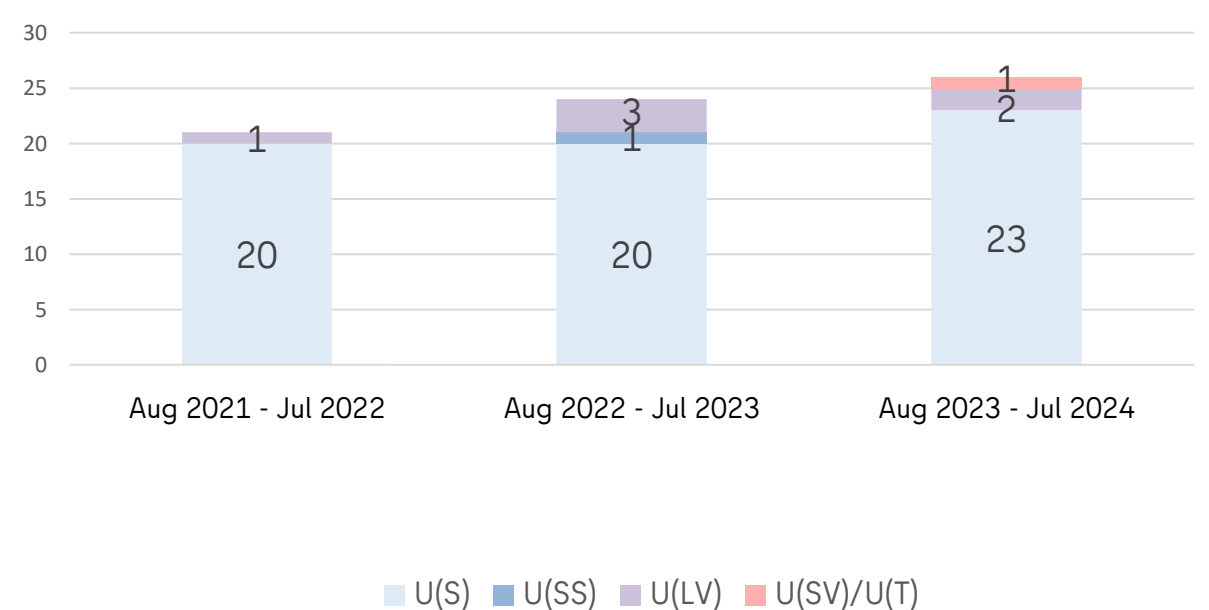

### Sachverhalt:

Eine 20-jährige Kraftfahrzeug führende Person befuhr die Scharnweberstraße in Fahrtrichtung Ost. Auf Höhe der Hausnummer 122 betritt die 56-jährige zu Fuß gehende Person die Fahrbahn und wird von dem Pkw erfasst. Sie wurde schwer verletzt und verstarb in der Folge im Krankenhaus.

### Symbolskizze:

### Kurzmitteilung zur Unfalllage

Häufigste Unfallursachen:

(Aug 2021 bis Jul 2024)

ungenügender Sicherheitsabstand  
(Ursache 14) = 38-mal

Fehler beim Wenden/Rückwärtsfahren  
(Ursache 36) = 21-mal

Fehlerhafter Fahrstreifenwechsel  
(Ursache 26) = 7-mal

### Entwicklung des Unfallgeschehens

(Aug 2021 bis Jul 2024)

Risikogruppe:

Rad fahrende Personen:	4	davon	LV:	1
		davon	SV/T:	0
Zu Fuß gehende Personen:	0	davon	LV:	0
		davon	SV/T:	0