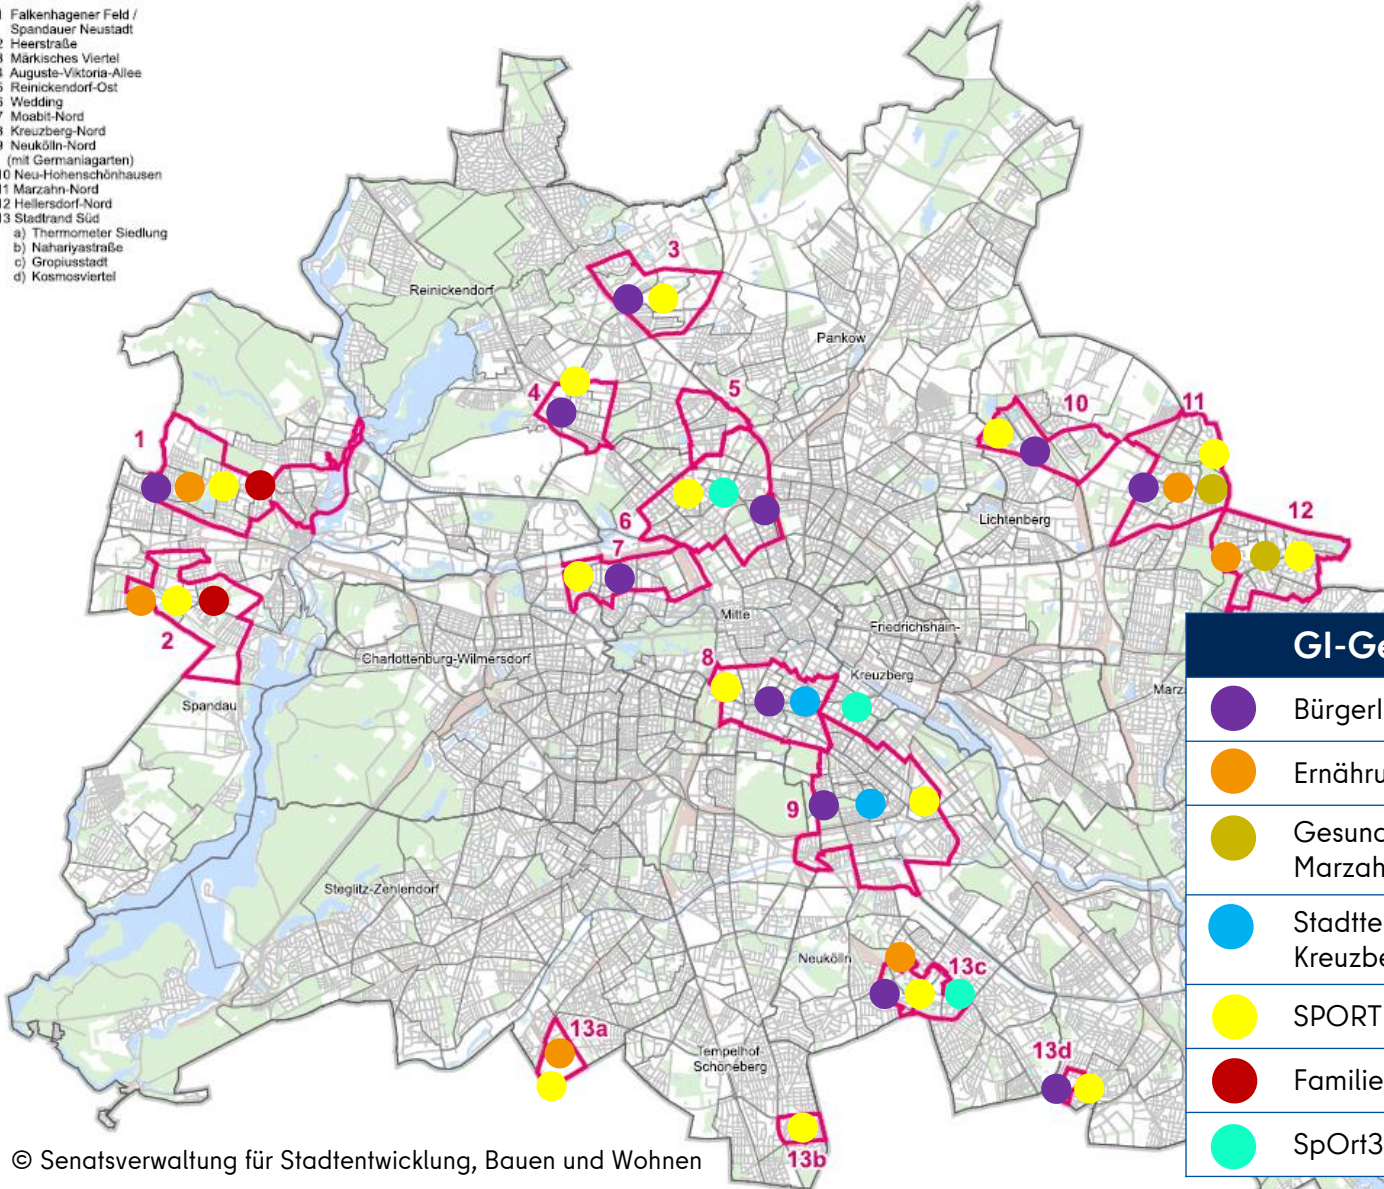

**Handlungsräume der
Gemeinschaftsinitiative**

- 1 Falkenhagener Feld / Spandauer Neustadt
- 2 Heerstraße
- 3 Märkisches Viertel
- 4 Auguste-Viktoria-Allee
- 5 Reinickendorf-Ost
- 6 Wedding
- 7 Moabit-Nord
- 8 Kreuzberg-Nord
- 9 Neukölln-Nord (mit Germaniagarten)
- 10 Neu-Hohenschönhausen
- 11 Marzahn-Nord
- 12 Hellersdorf-Nord
- 13 Stadtrand Süd
 - a) Thermometer Siedlung
 - b) Nahariyastraße
 - c) Gropiusstadt
 - d) Kosmosviertel

GI-Gemeinschaftsprojekte	
●	BürgerInnenterminals, SenKultGes
●	Ernährungscoaches , SenJustV
●	Gesundheits- und Bewegungsförderung Marzahn-Hellersdorf, SenInnSport
●	Stadtteile ohne Partner*innengewalt (StoP) in Kreuzberg und Neukölln, SenASGIVA
●	SPORT VERNETZT, SenInnSport
●	Familienwohnungen, SenBJF
●	SpOrt365, SenInnSport