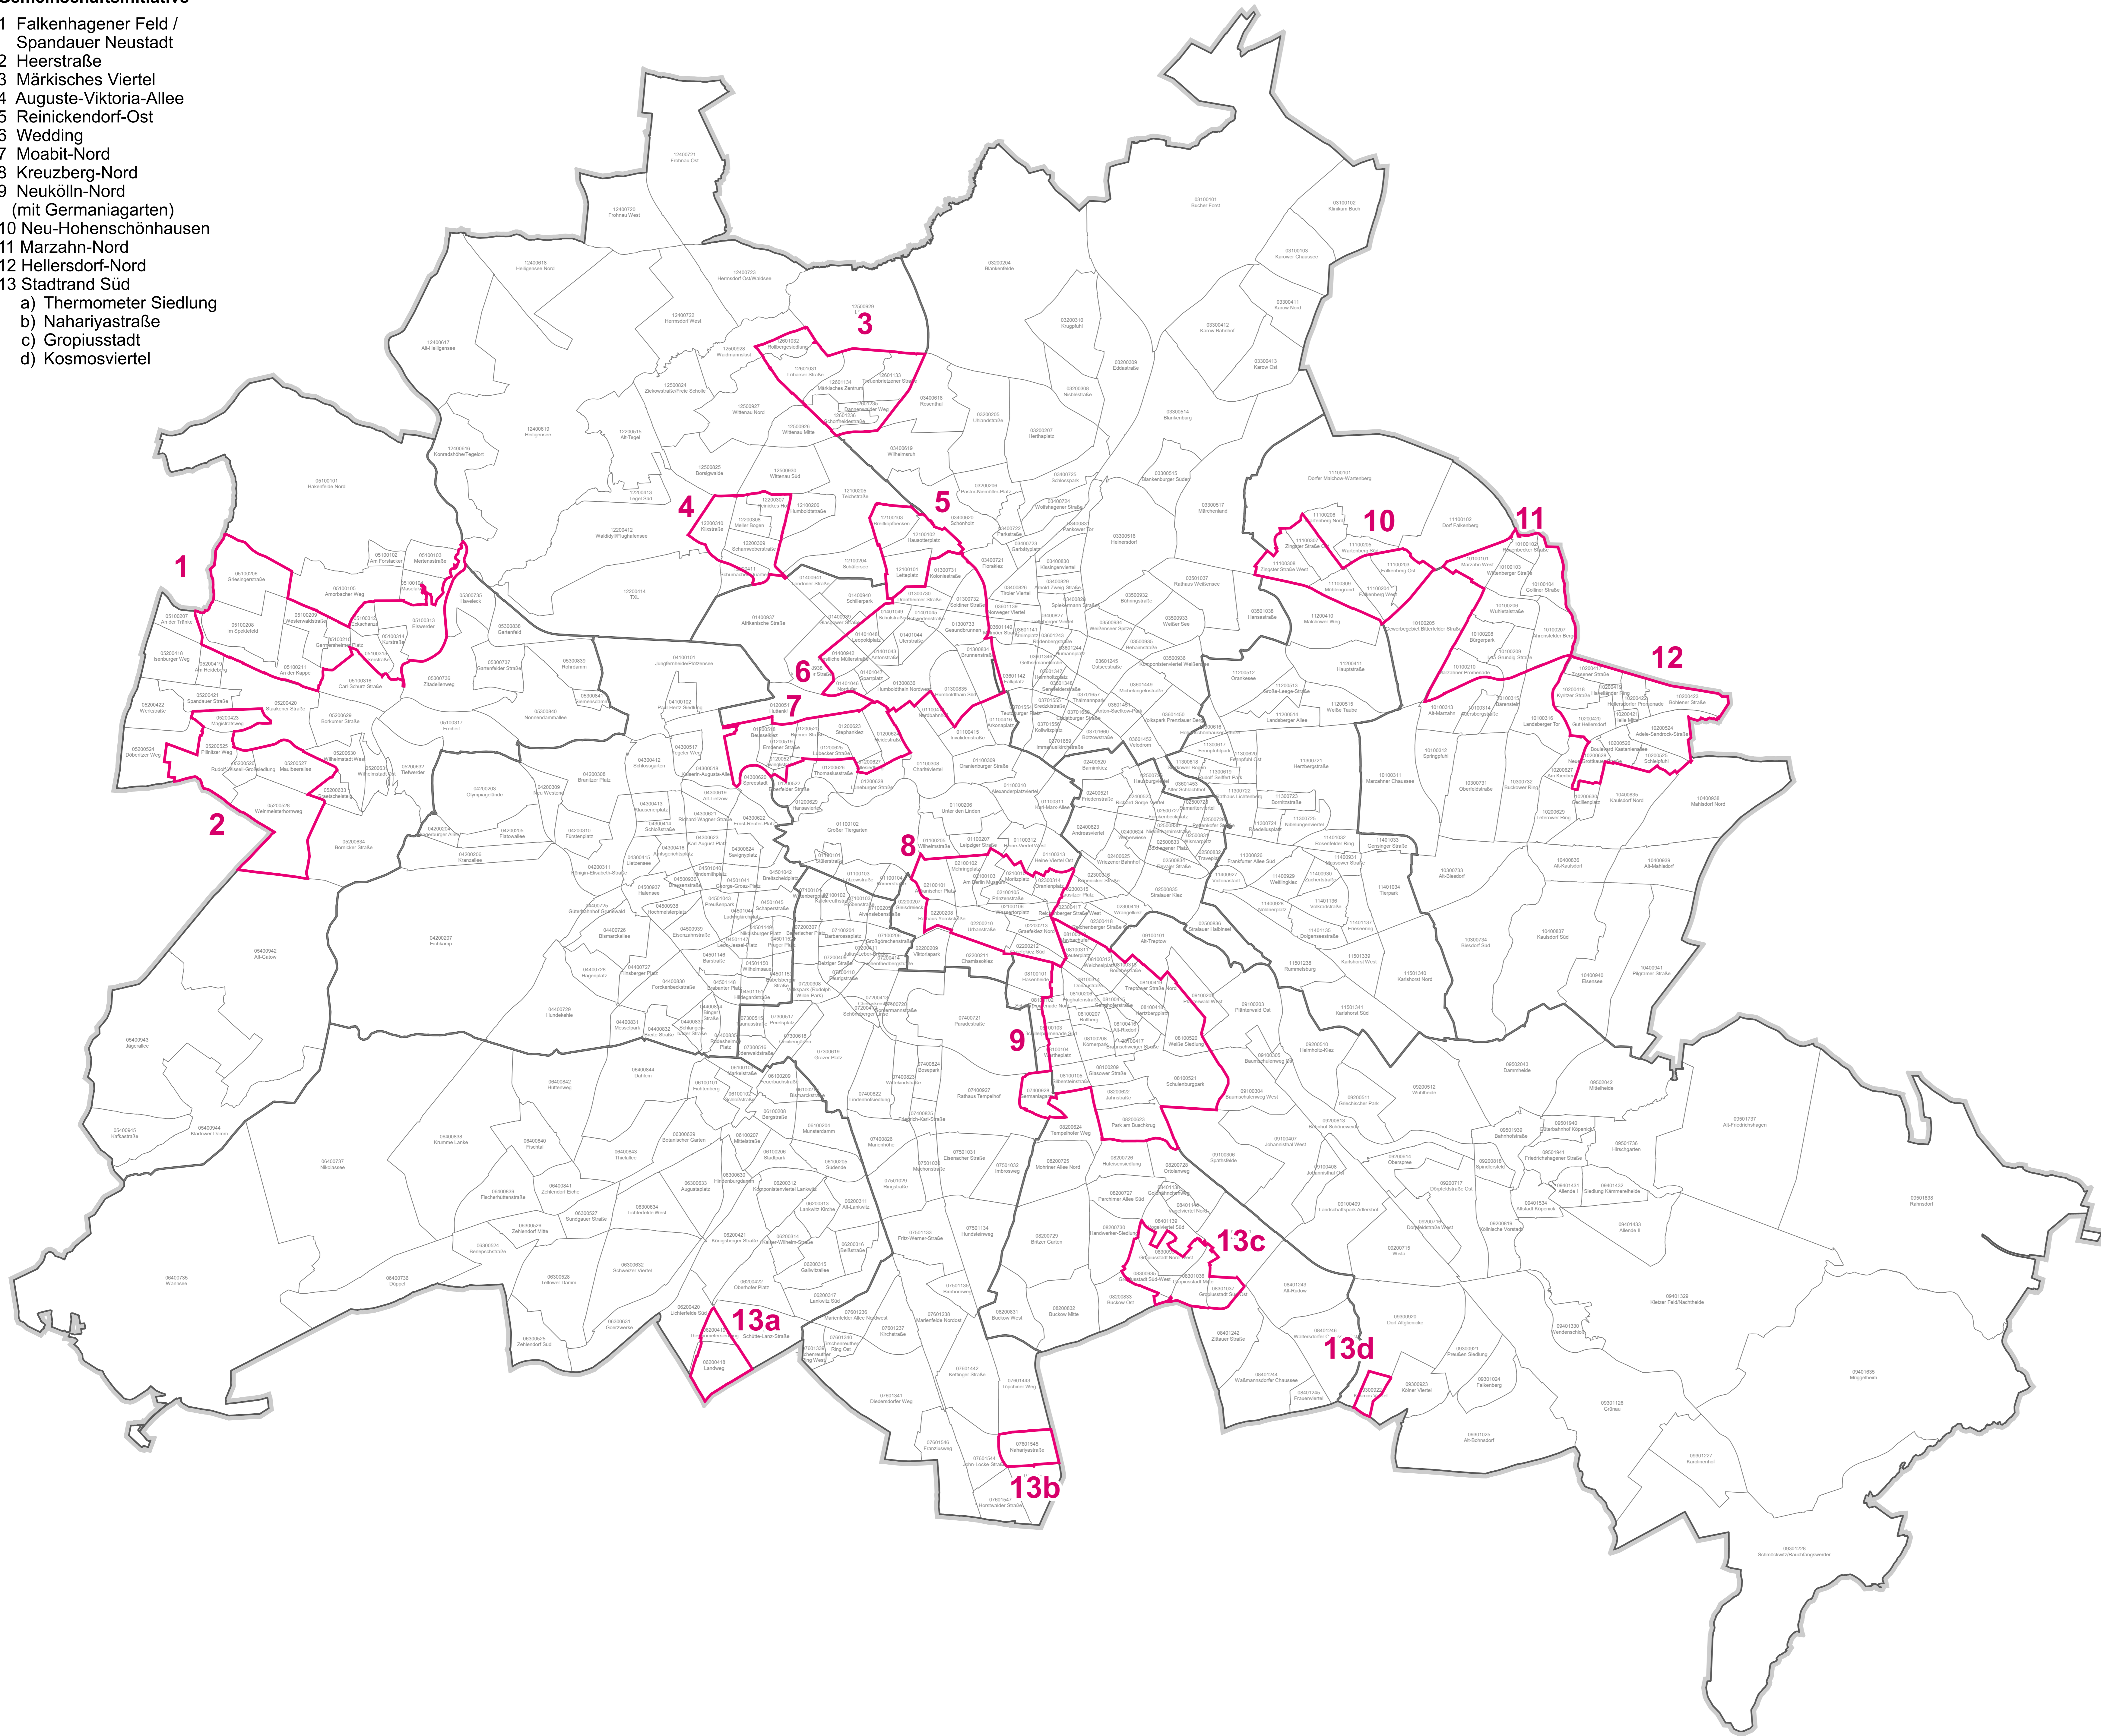

**Handlungsräume der
Gemeinschaftsinitiative**

- 1 Falkenhagener Feld / Spandauer Neustadt
- 2 Heerstraße
- 3 Märkisches Viertel
- 4 Auguste-Viktoria-Allee
- 5 Reinickendorf-Ost
- 6 Wedding
- 7 Moabit-Nord
- 8 Kreuzberg-Nord
- 9 Neukölln-Nord (mit Germaniagarten)
- 10 Neu-Hohenschönhausen
- 11 Marzahn-Nord
- 12 Hellersdorf-Nord
- 13 Stadtrand Süd
 - a) Thermometer Siedlung
 - b) Nahariyastraße
 - c) Gropiusstadt
 - d) Kosmosviertel

**Ressortübergreifende
Gemeinschaftsinitiative zur
Stärkung sozial benachteiligter
Quartiere**

— Grenze Planungsraum (LOR 2021)

Maßstab: 1 : 50.000 (DIN A0)
 Bearbeitung: 22.03.2023
 Konzeption: SenSBW MQ A 3-11
 Kartengrafik: SenSBW Planwerkstatt II W
 Kartenbasis: ALKIS, LOR 2021