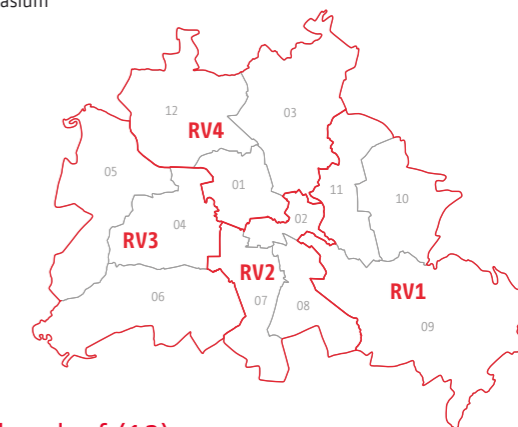

Steglitz-Zehlendorf (06)

Standnummer	Aussteller	Schulnummer
16.132	Willi-Graf-Gymnasium	06Y12
16.133	Anna-Essinger-Schule (Gemeinschaftsschule)	06K11
16.134	Kronach-Grundschule	06G23
16.135	Zweiter Bildungsweg Volkshochschule Steglitz-Zehlendorf	06A05
16.136	Regionale Schulaufsicht | Regionale Fachaufsicht Steglitz-Zehlendorf	06

Charlottenburg-Wilmersdorf (04)

Standnummer	Aussteller	Schulnummer
16.137	Hildegard-Wegscheider-Gymnasium	04Y08
16.138	Peter-Ustinov-Schule	04K08
16.139	Grunewald-Grundschule	04G22
16.140	Regionale Schulaufsicht | Regionale Fachaufsicht Charlottenburg-Wilmersdorf	04

Die Schultypen haben folgende Buchstaben:

- A Sonstige Schule
- B Berufsschule (einschließlich Oberstufenzentrum)
- G Grundschule
- K Integrierte Sekundarschule, Gemeinschaftsschule
- P Schule in freier Trägerschaft
- S Schule mit sonderpädagogischem Förderschwerpunkt (Sonderschule)
- Y Gymnasium

RV 4

Reinickendorf (12)

Standnummer	Aussteller	Schulnummer
17.141	Albrecht-Haushofer-Schule	12K11
17.142	Bettina-von-Arnim-Schule	12K02
17.143	Lauterbach-Grundschule	12G33
	Lauterbach-Schule	12S03
17.144	Charlie-Chaplin-Grundschule	12G32
17.145	Reineke-Fuchs-Grundschule	12G30
17.146	Ringelnatz-Grundschule	12G11
17.147	Grundschule an der Peckwisch	12G09
17.148	Hausotter-Grundschule	12G06
17.149	Regionale Schulaufsicht | Regionale Fachaufsicht Reinickendorf	12

Pankow (03)

Standnummer	Aussteller	Schulnummer
18.150	Gymnasium am Europasportpark	03Y17
18.151	Gustave-Eiffel-Schule	03K04
18.152	Georg-Zacharias-Grundschule	03G44
18.153	Regionale Schulaufsicht | Regionale Fachaufsicht Pankow	03

Mitte (01)

Standnummer	Aussteller	Schulnummer
18.154	Schule am Schillerpark (Integrierte Sekundarschule)	01K08
18.155	Hemingway-Schule	01K07
18.156	Ernst-Schering-Schule	01K02
18.157	Carl-Bolle-Grundschule	01G18
18.158	Berlin-Kolleg	01A04
18.159	Regionale Schulaufsicht | Regionale Fachaufsicht Mitte	01