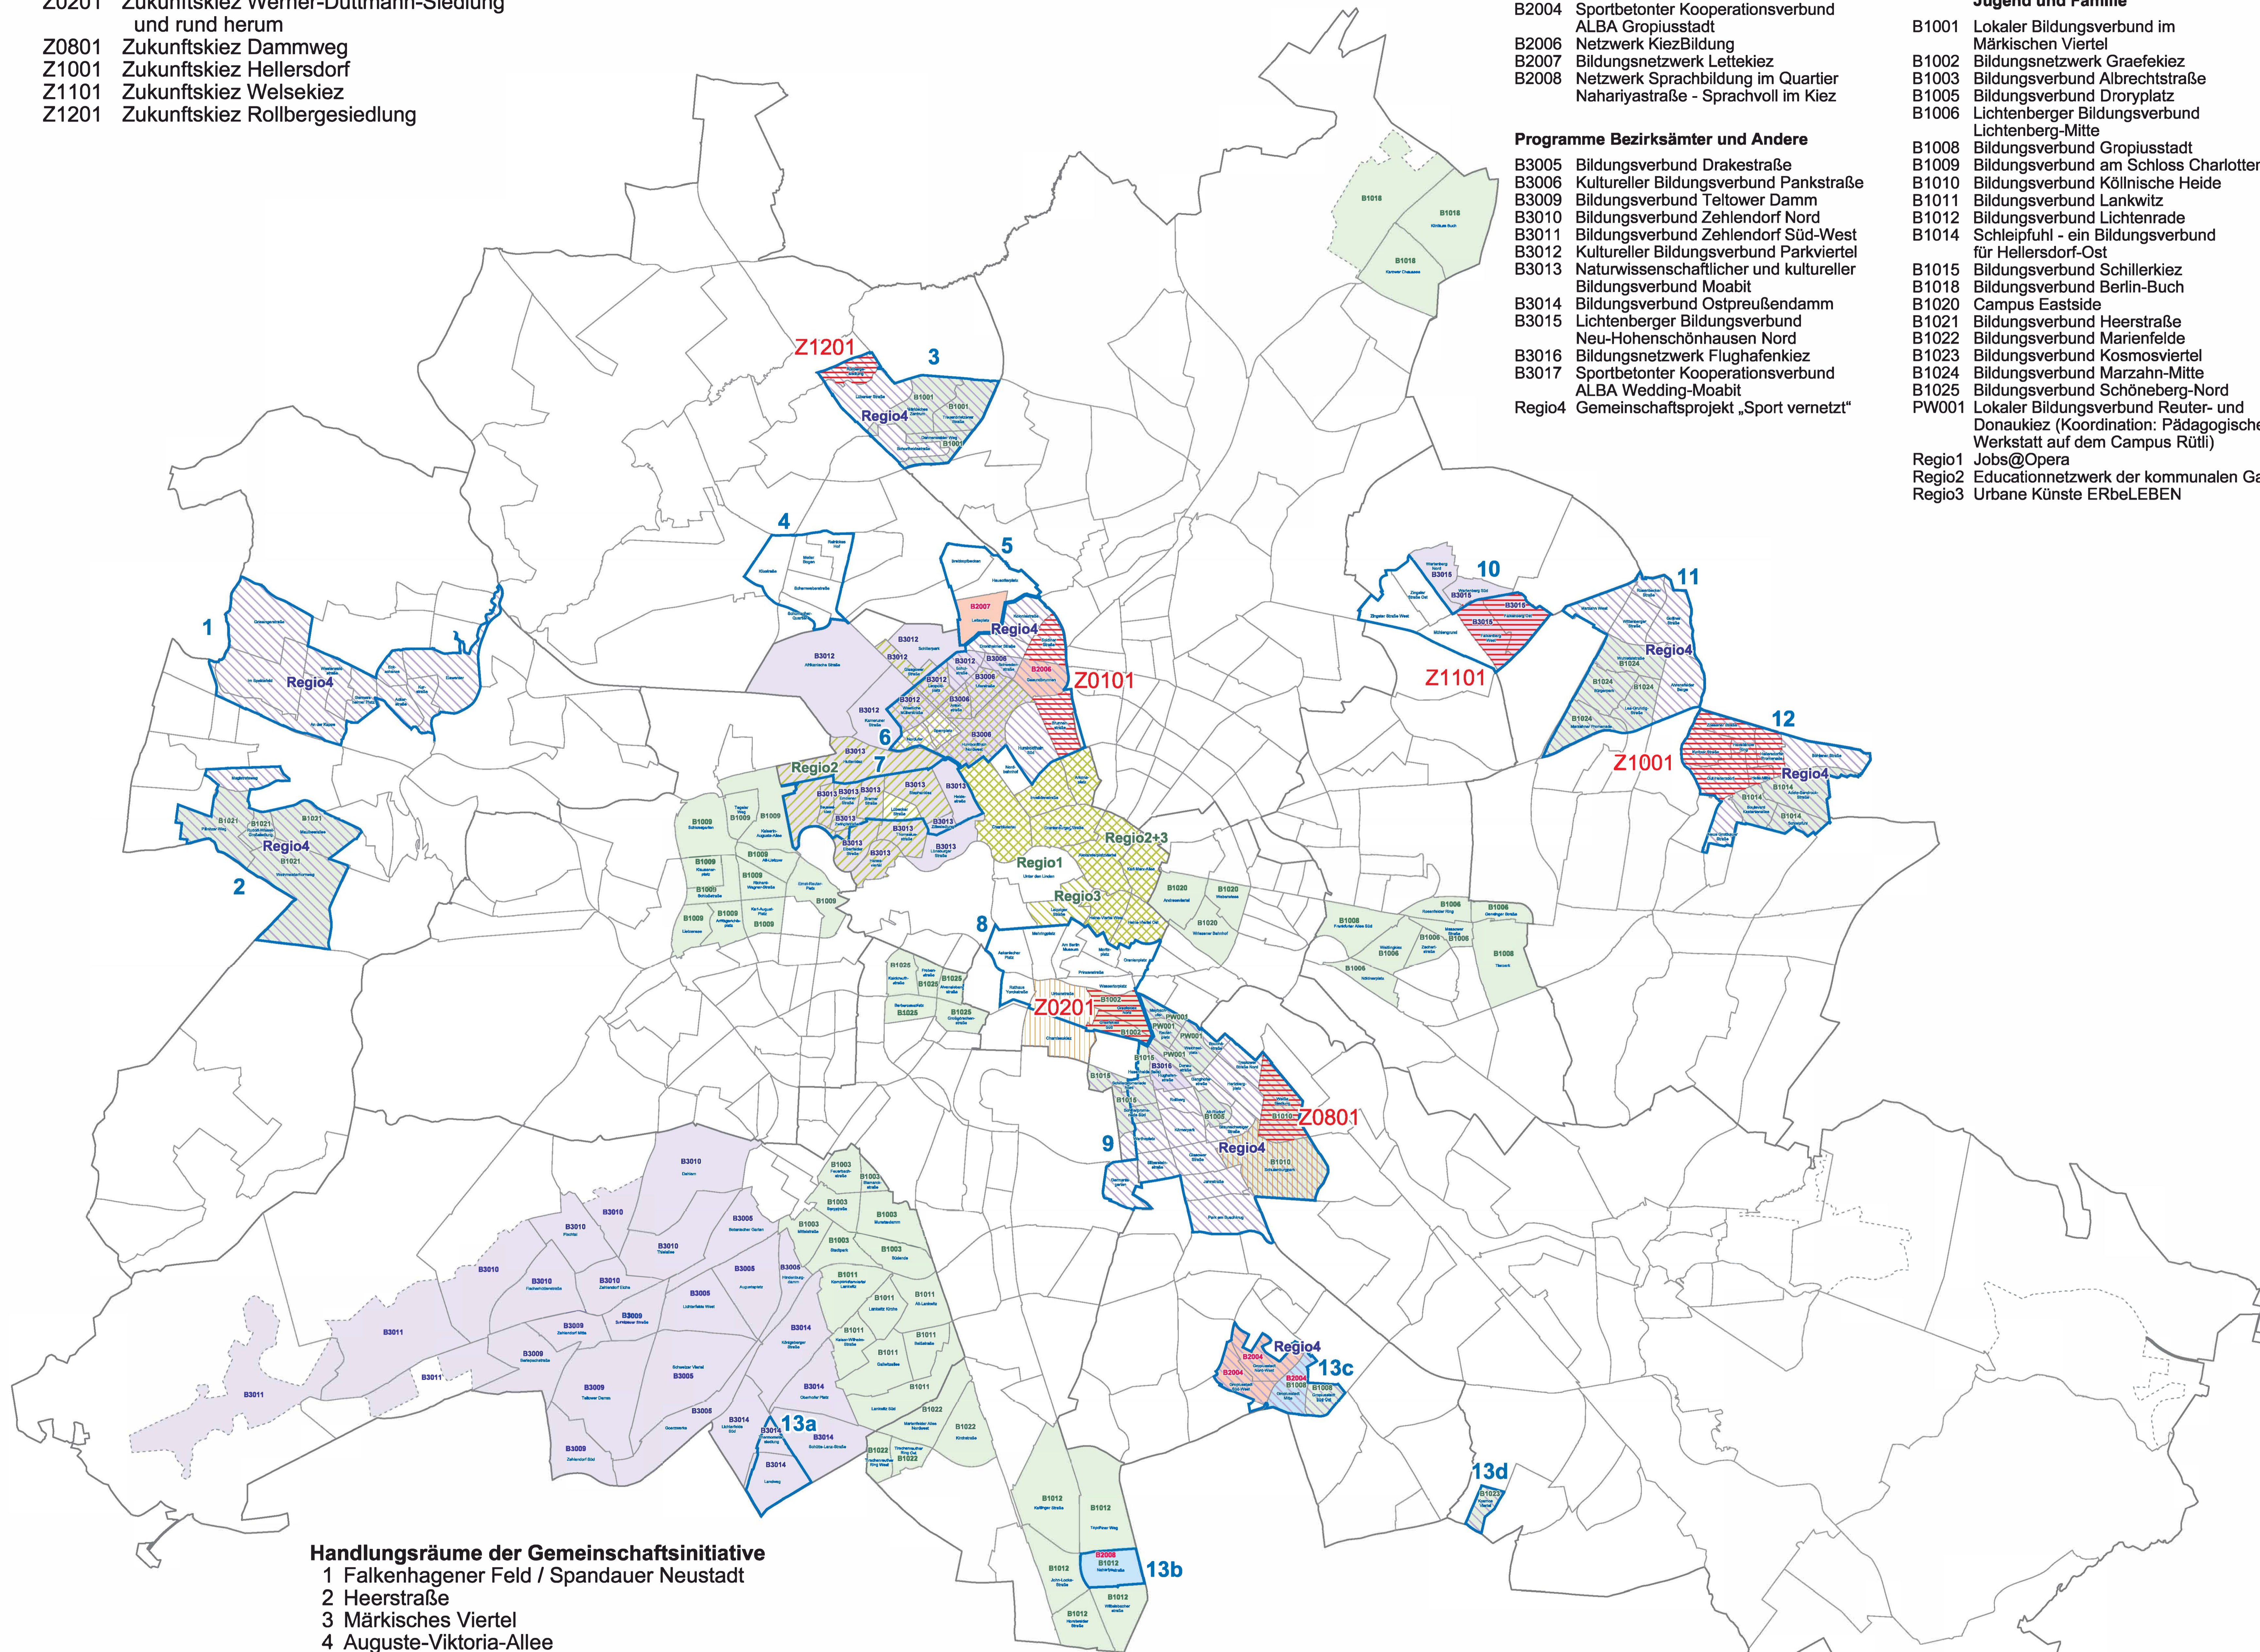

Modellprojekt Zukunftskieze (SenBJF)

- Z0101 Zukunftskieze im Gesundbrunnen
- Z0201 Zukunftskieze Werner-Düttmann-Siedlung und rund herum
- Z0801 Zukunftskieze Dammweg
- Z1001 Zukunftskieze Hellersdorf
- Z1101 Zukunftskieze Welsekiez
- Z1201 Zukunftskieze Rollbergesiedlung

Regionalübergreifende Bildungsverbände

- Regio1 Jobs@Opera
- Regio2 Educationnetzwerk der kommunalen Galerien
- Regio3 Urbane Künste ERbeLEBEN
- Regio4 Gemeinschaftsprojekt „Sport vernetzt“

- B1001 Nummer Bildungsverbund SenBJF
- B1001 Nummer Bildungsverbund SenStadt
- B1001 Nummer Bildungsverbund Bezirksämter und Andere

Handlungsräume der Gemeinschaftsinitiative

- 1 Falkenhagener Feld / Spandauer Neustadt
- 2 Heerstraße
- 3 Märkisches Viertel
- 4 Auguste-Viktoria-Allee
- 5 Reinickendorf-Ost
- 6 Wedding
- 7 Moabit-Nord
- 8 Kreuzberg-Nord
- 9 Neukölln-Nord (mit Germaniagarten)
- 10 Neu-Hohenschönhausen
- 11 Marzahn-Nord
- 12 Hellersdorf-Nord
- 13 Stadtrand Süd
 - a) Thermometer Siedlung
 - b) Nahariyastraße
 - c) Gropiusstadt
 - d) Kosmosviertel