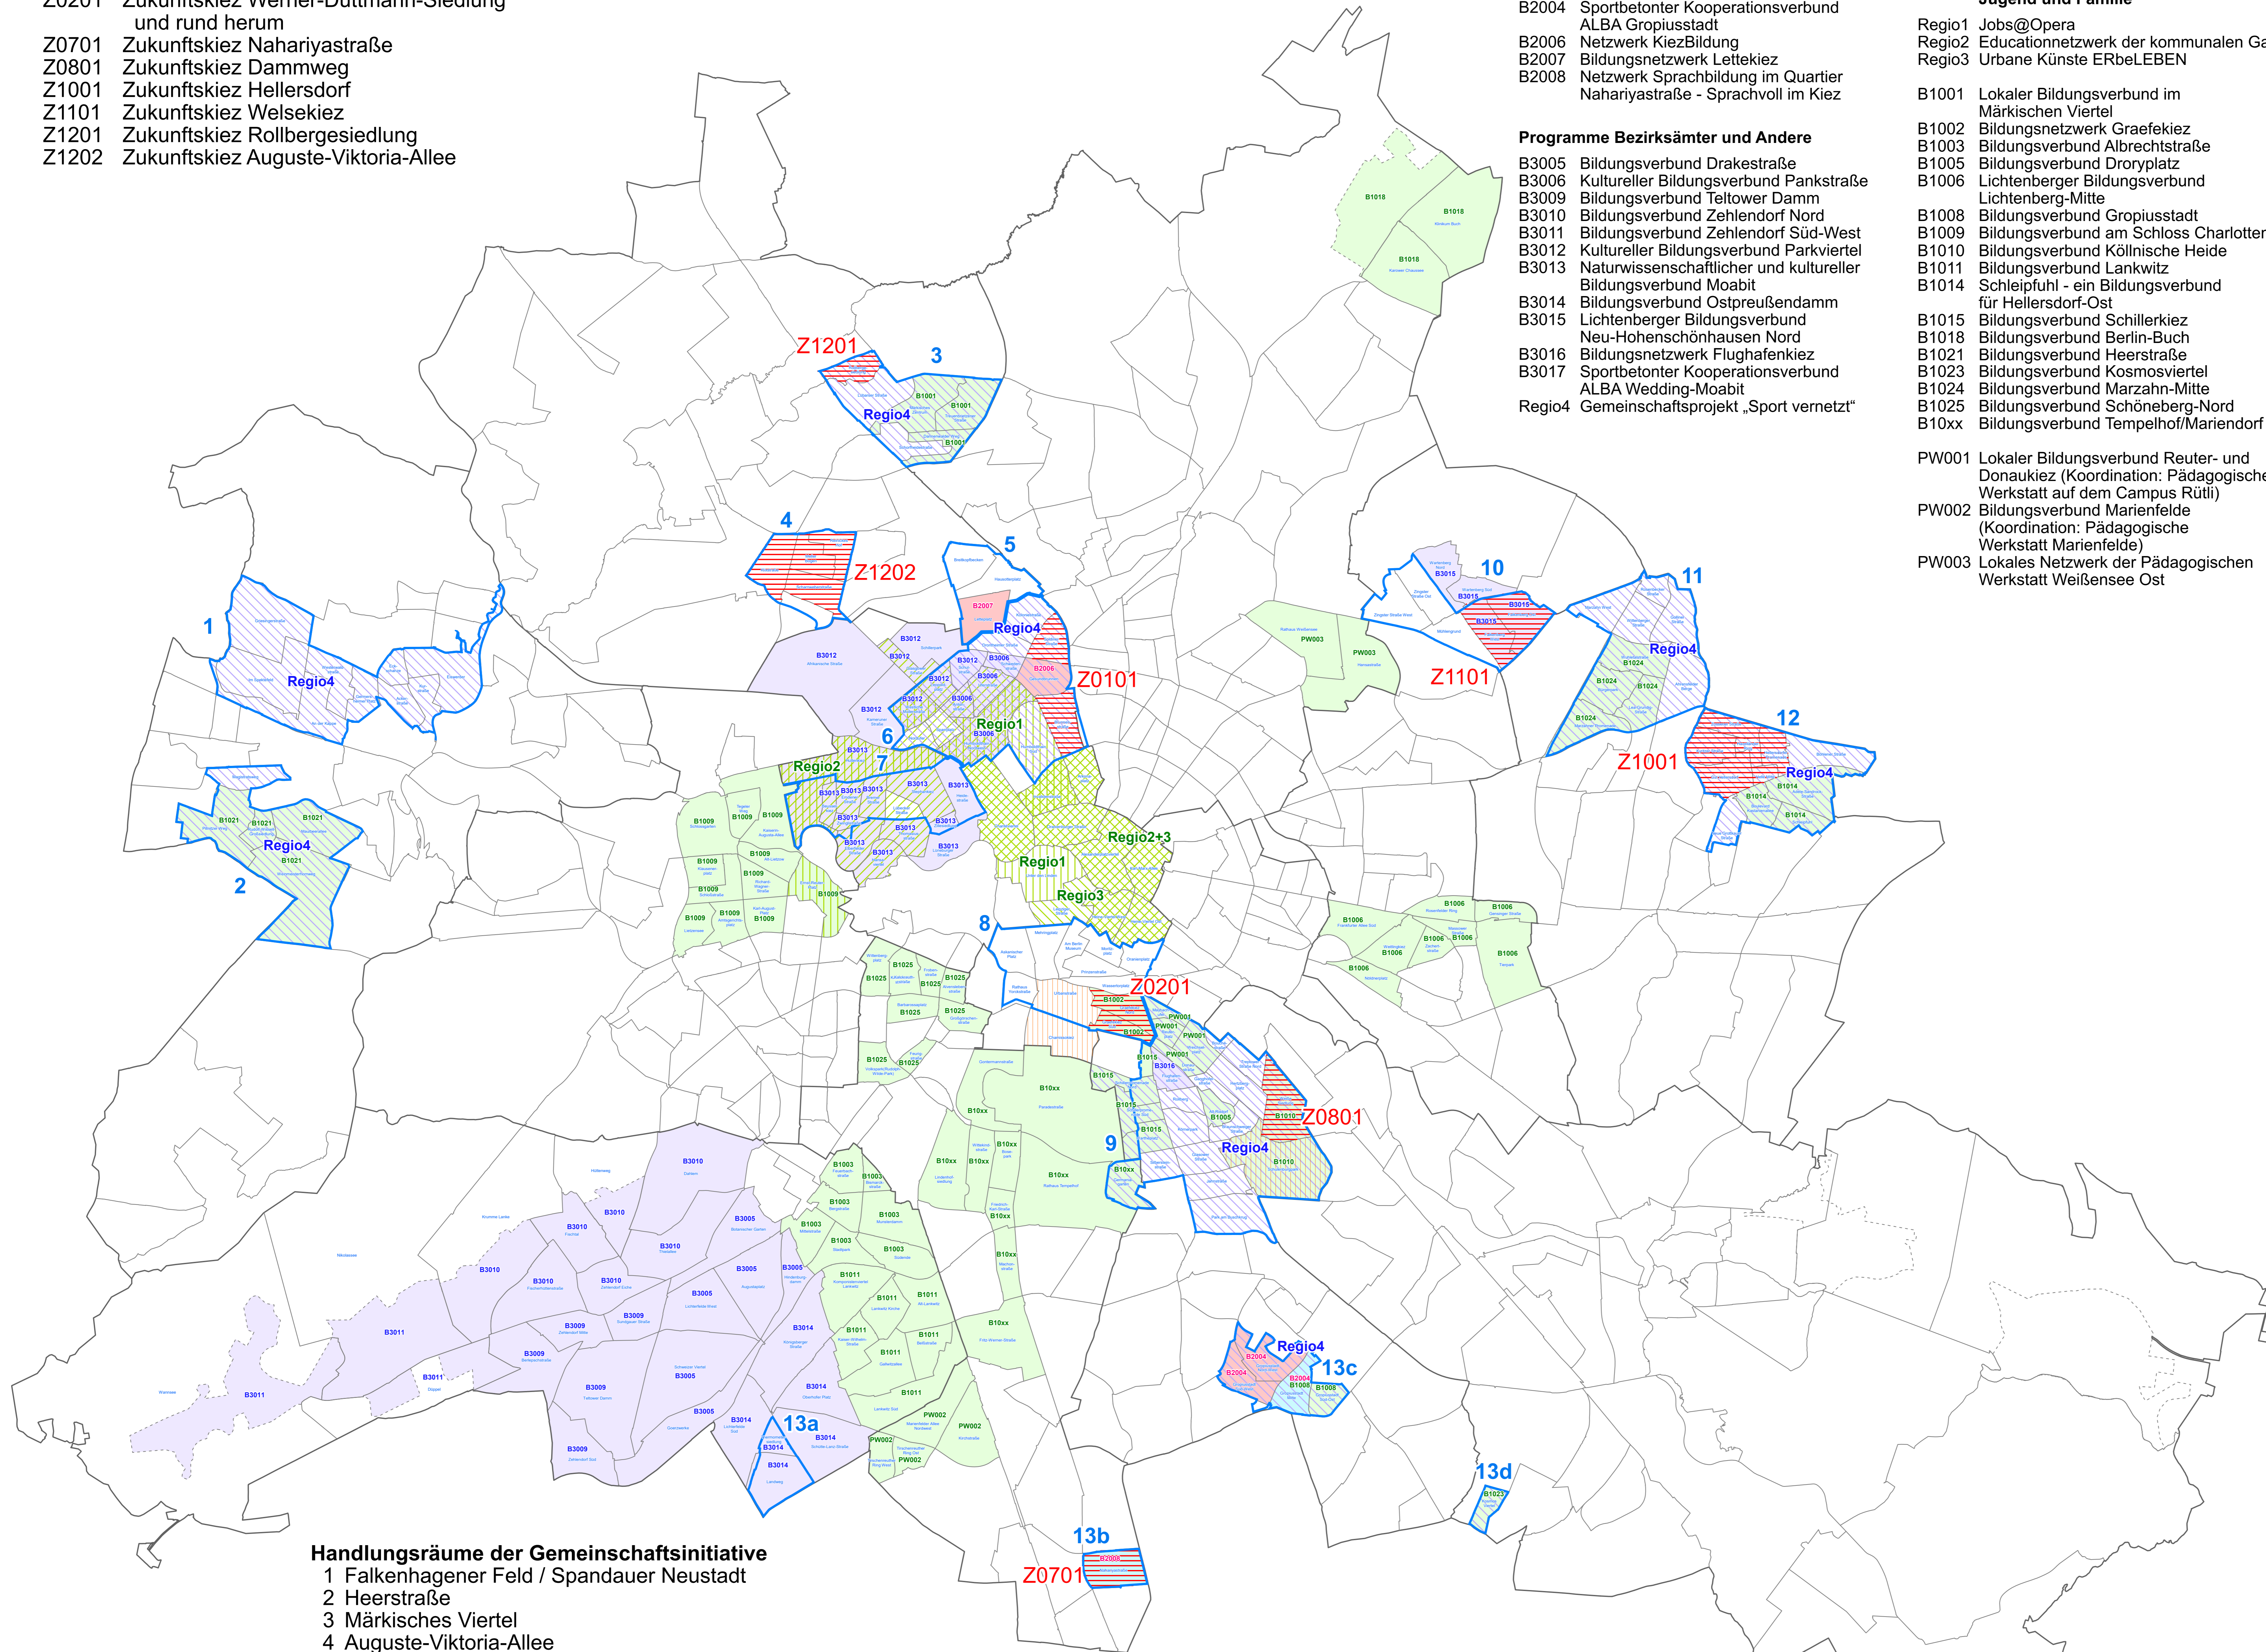

**Modellprojekt Zukunftskieze (SenBJF)**

- Z0101 Zukunftskieze im Gesundbrunnen
- Z0201 Zukunftskieze Werner-Düttmann-Siedlung und rund herum
- Z0701 Zukunftskieze Nahariyastraße
- Z0801 Zukunftskieze Dammweg
- Z1001 Zukunftskieze Hellersdorf
- Z1101 Zukunftskieze Welsekiez
- Z1201 Zukunftskieze Rollbergesiedlung
- Z1202 Zukunftskieze Auguste-Viktoria-Allee

**Regionalübergreifende Bildungsverbände**

- Regio1 Jobs@Opera
- Regio2 Educationnetzwerk der kommunalen Galerien
- Regio3 Urbane Künste ERbeLEBEN
- Regio4 Gemeinschaftsprojekt „Sport vernetzt“

- B1001** Nummer Bildungsverbund SenBJF
- B1001** Nummer Bildungsverbund SenStadt
- B1001** Nummer Bildungsverbund Bezirksämter und Andere

**Handlungsräume der Gemeinschaftsinitiative**

- 1 Falkenhagener Feld / Spandauer Neustadt
- 2 Heerstraße
- 3 Märkisches Viertel
- 4 Auguste-Viktoria-Allee
- 5 Reinickendorf-Ost
- 6 Wedding
- 7 Moabit-Nord
- 8 Kreuzberg-Nord
- 9 Neukölln-Nord (mit Germaniagarten)
- 10 Neu-Hohenschönhausen
- 11 Marzahn-Nord
- 12 Hellersdorf-Nord
- 13 Stadtrand Süd
  - a) Thermometer Siedlung
  - b) Nahariyastraße
  - c) Gropiusstadt
  - d) Kosmosviertel