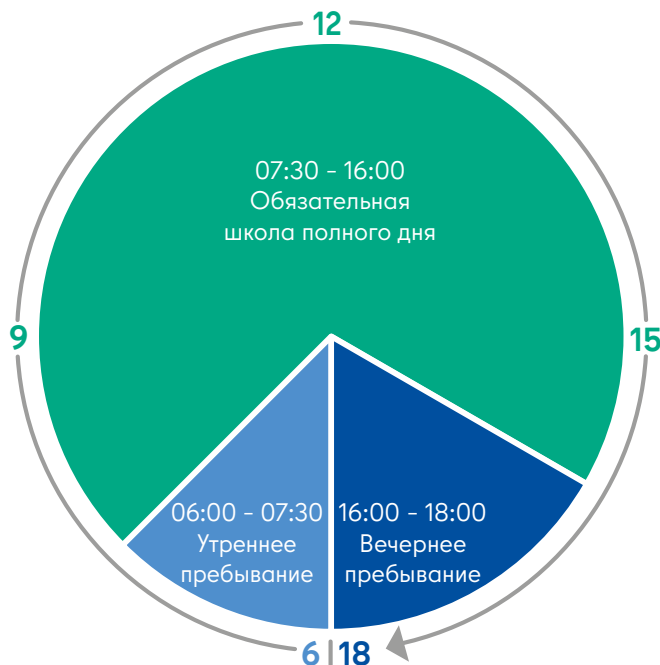

Обязательная школа полного дня

В обязательной школе полного дня учебный день не менее четырех дней в неделю проходит с 7:30 до 16:00 (зеленый сектор). В этот период учебные занятия чередуются с дополнительной деятельностью. Пребывание в школе в течение всего этого времени бесплатное.

Кроме того, школа предлагает дополнительные модули утреннего и вечернего пребывания, а также модуль пребывания в период каникул. Для учеников 1 по 3 класса эти модули предоставляются бесплатно, а для учеников с 4 по 6 классы за них будет взиматься плата. В обоих случаях необходимо подать заявление.