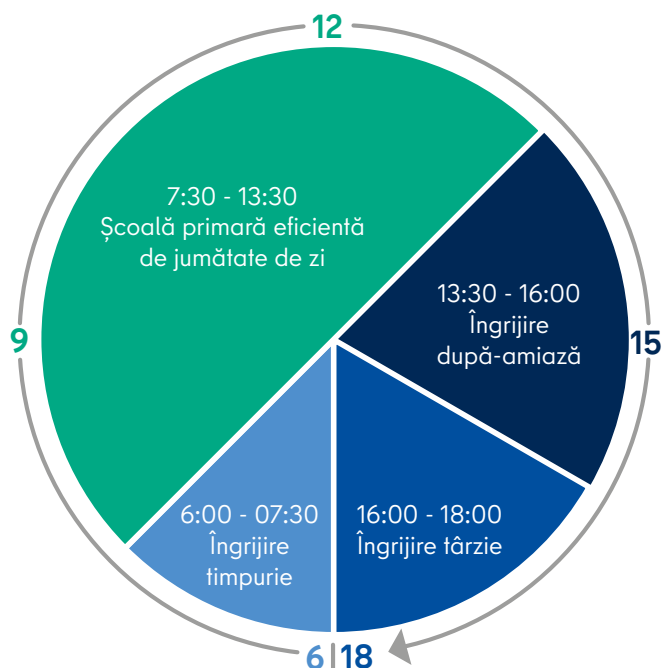

Școală deschisă toată ziua

O zi la școala deschisă toată ziua cuprinde următoarele ore:

- școală primară eficientă cu jumătate de zi (verde),
- programe suplimentare pe toată durata zilei și
- programe de vacanță de la ora 6:00 la 18:00.

Trebuie să vă adresați școlii pentru sprijin și îngrijire suplimentară. Biroul de asistență pentru tineret vă va trimite o notificare privind necesitatea școlii.

Toate programele de o zi întreagă sunt gratuite pentru anii 1 până la 3.

Părinții copiilor din clasele 4 până la 6 vor trebui să plătească ei înșiși o parte din costurile pentru sprijin și îngrijire suplimentară. Contribuția depinde de venitul părinților și de valoarea serviciilor de îngrijire a copiilor oferite.