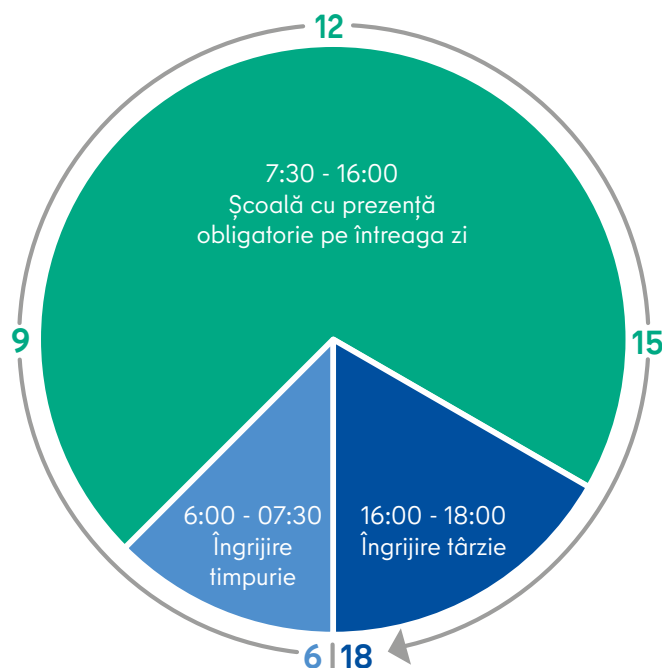

Școală cu prezență obligatorie pe întreaga zi

La școala cu prezență obligatorie pe întreaga zi, ziua de școală durează cel puțin patru zile pe săptămână, de la 7:30 la 16:00 (verde). Aici se alternează lecțiile și programele suplimentare. Întregul program școlar este gratuit în această perioadă.

Există, de asemenea, module suplimentare pentru orele matinale și târzii și supraveghere în timpul vacanțelor. Aceste programe sunt gratuite pentru anii 1 până la 3 - și se că vor fi plătibile pentru anii 4 până la 6. În ambele cazuri trebuie să depuneți o cerere.