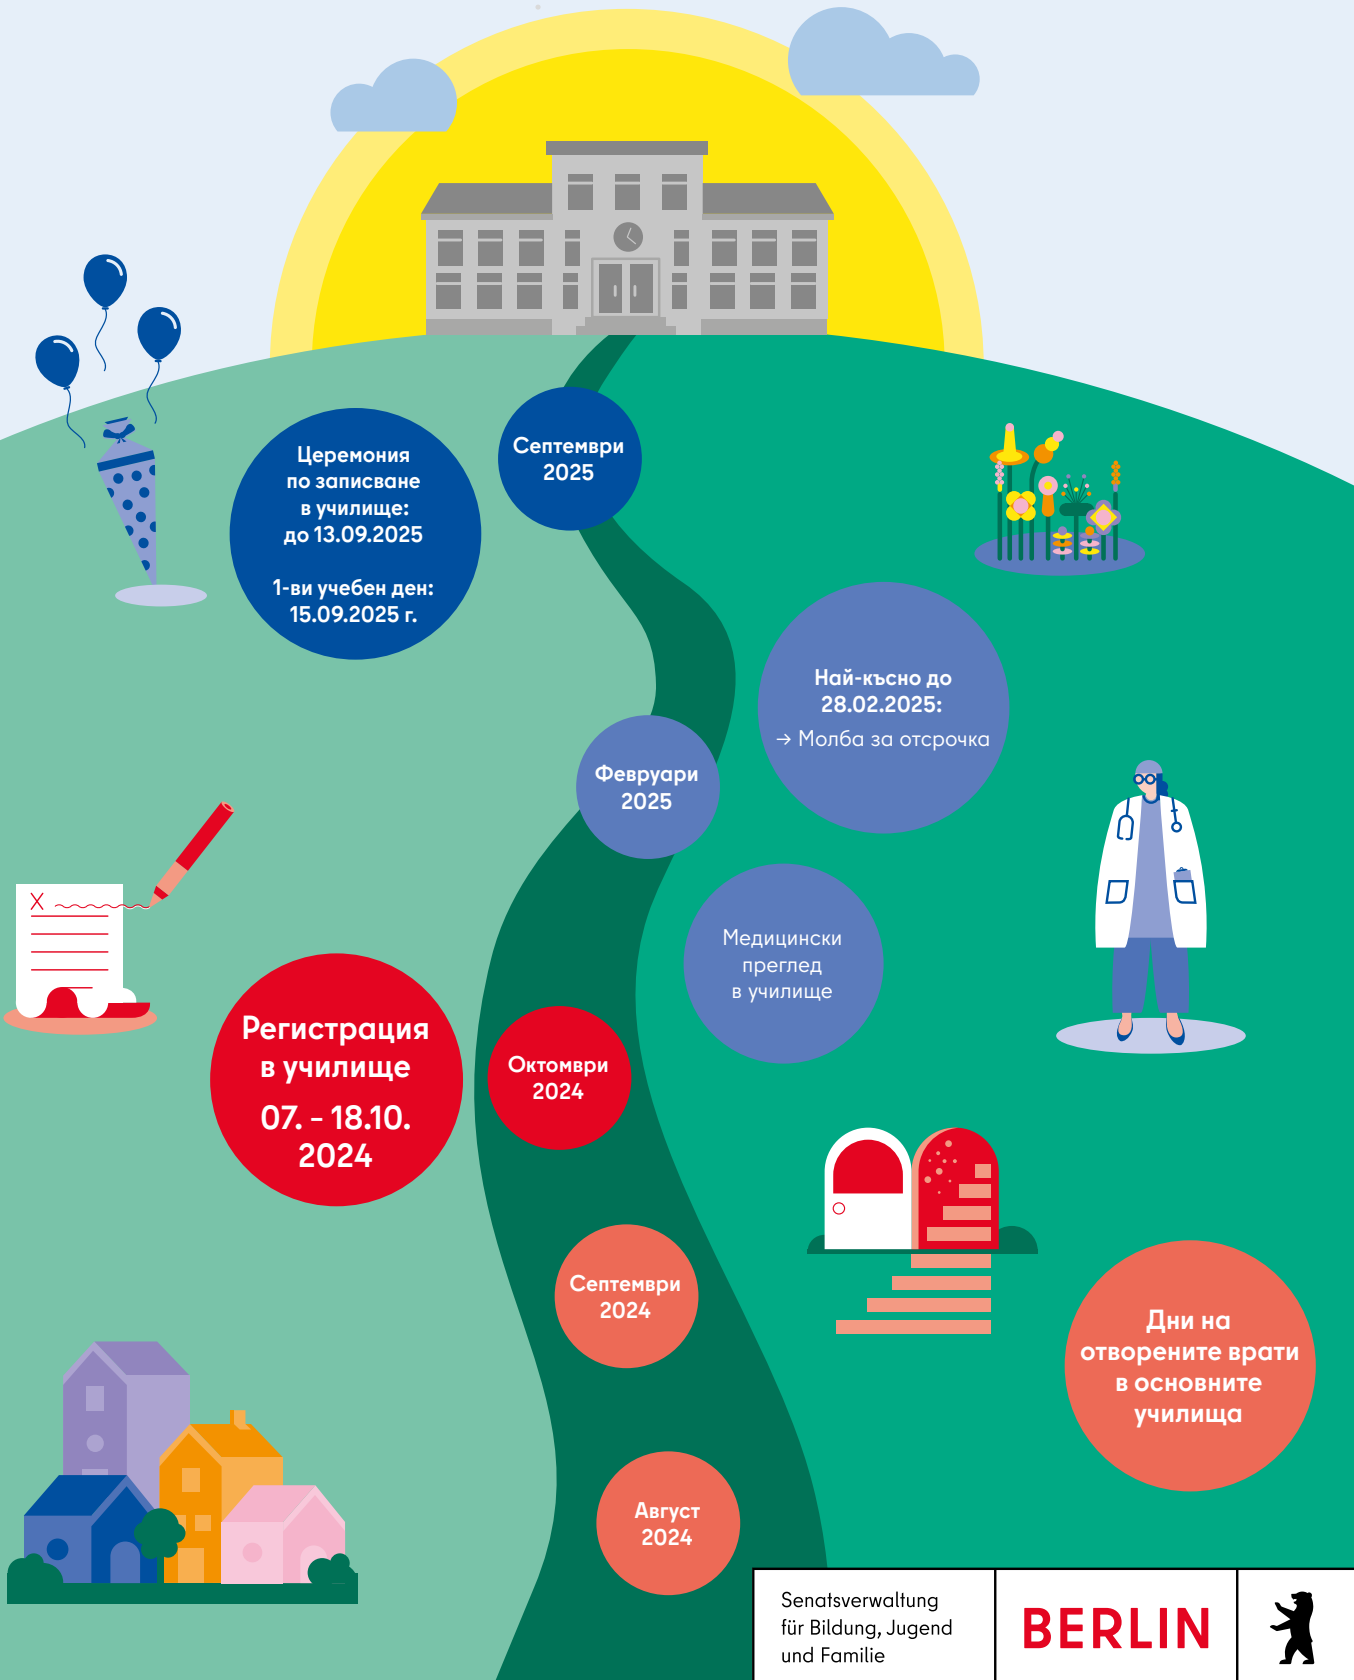

ЗАПИСВАНЕ ЗА УЧИЛИЩЕ-ДЕЙСТВА СЕ ТАКА!

Информация и съвети за родители към започване на училище 2025

Данни за контакт

Издава

Senatsverwaltung für Bildung,
Jugend und Familie
Bernhard-Weiß-Straße 6
10178 Berlin