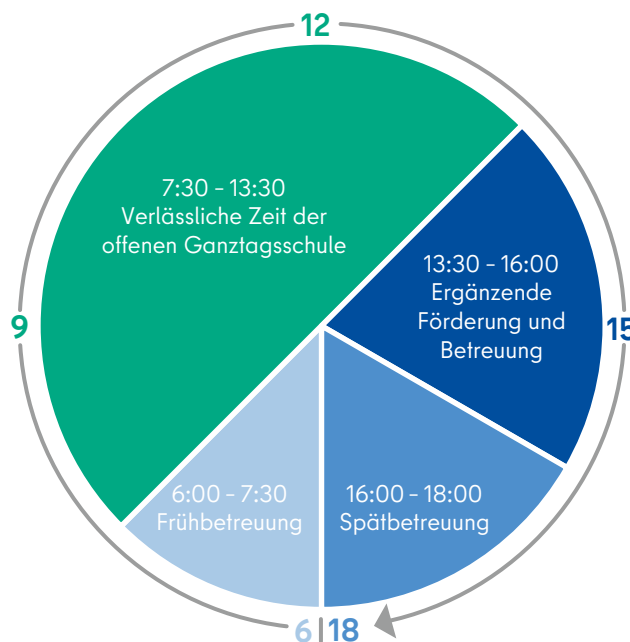

Offene Ganztagschule

Ein Tag in der offenen Ganztagschule setzt sich aus folgenden Zeiten zusammen:

- verlässliche Zeit der offenen Ganztagschule (grün),
- ergänzende Förderung und Betreuung (blau),
- Ferienangebote von 6:00 Uhr bis 18:00 Uhr.

Die ergänzende Förderung und Betreuung müssen Sie in der Schule beantragen. Das Jugendamt stellt den Bedarf fest und schickt Ihnen den Bedarfsbescheid für die Schule zu.

Alle Ganztagsangebote sind für die Jahrgangsstufen 1 bis 3 kostenfrei.

Eltern von Kindern der Jahrgangsstufen 4 bis 6 müssen einen Teil der Kosten für die ergänzende Förderung und Betreuung selbst bezahlen. Der Beitrag richtet sich nach dem Elterneinkommen und Betreuungsumfang.