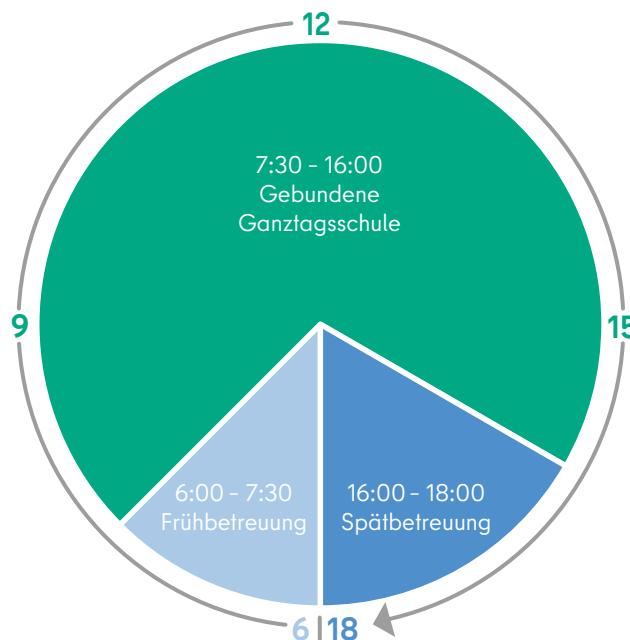

Gebundene Ganztagschule

An der gebundenen Ganztagschule dauert der Schultag an mindestens vier Tagen in der Woche von 7:30 Uhr bis 16:00 Uhr (grün). Hier wechseln sich Unterricht und ergänzende Angebote ab. Das gesamte Schulangebot ist in dieser Zeit kostenfrei.

Zusätzlich gibt es ergänzende Früh- oder Spätmodule (blau) und eine Ferienbetreuung. Diese Angebote sind für die Jahrgangsstufen 1 bis 3 kostenfrei - und kostenpflichtig für die Jahrgangsstufen 4 bis 6. In beiden Fällen müssen Sie einen Antrag stellen und den Bedarf nachweisen.