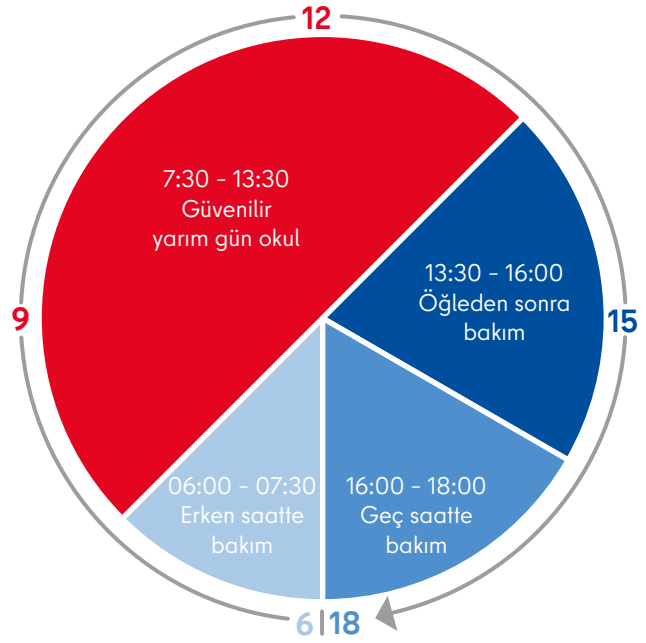

Açık tam gün okul

Açık tam gün okul, güvenilir yarım gün ilkokulu (kırmızı), tamamlayıcı olarak sunulan tam gün etkinliklerini ve tatillerde 6:00 ve 18:00 saatleri arasında sunulan etkinlikleri kapsamaktadır.

Tamamlayıcı bakım ve desteği başvurusunu her durumda okula yapmanız gerekir. 1. ve 2. sınıfa giden çocuklar için öğleden sonra bakım hariç olmak üzere ihtiyacın ilgili belgelerle ispat edilmesi gerekir. Sunulan tam gün etkinliklerinin tümü, 1. ve 2. sınıflar için ücretsizdir, 3. - 6. sınıflar için muhtemelen ücretlidir.