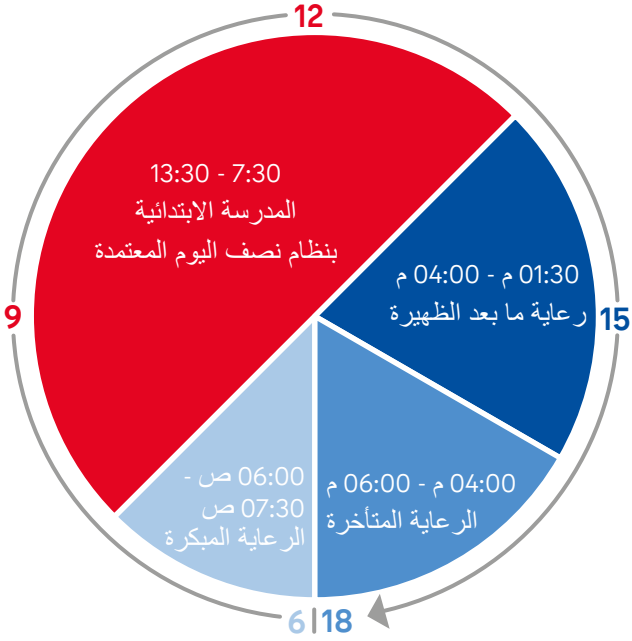

مدرسة اليوم الكامل الابتدائية المفتوحة

تشمل مدرسة اليوم الكامل الابتدائية المفتوحة المدرسة الابتدائية بنظام نصف اليوم المعتمدة (الجزء الأحمر) وعروض اليوم الكامل الإضافية وعروض الإجازات من الساعة 6:00 ص إلى الساعة 6:00 م.

وعلى كل حال يتعين عليكم تقديم طلب للحصول على الدعم الإضافي والرعاية الإضافية في المدرسة. وباستثناء رعاية فترة ما بعد الظهر لأطفال المرحلتين الدراسيتين 1 و 2 يتعين إثبات الحاجة إلى ذلك عن طريق الأوراق المطلوبة. جميع عروض اليوم الكامل مجانية تمامًا للمرحلتين الدراسيتين 1 و 2 - وقد تكون مقابل رسوم للمراحل الدراسية من 3 إلى 6.

مدرسة اليوم الكامل المقيدة

يستمر اليوم الدراسي في مدارس اليوم الكامل لمدة 4 أيام في الأسبوع بحد أدنى من الساعة 7:30 ص إلى الساعة 04:00 م (الجزء الأحمر). وهنا تُقدّم الدروس والعروض الإضافية بالتبادل. ويكون عرض المدارس الكامل مجانيًا في هذا التوقيت.

فضلاً عن ذلك تتوفر أيضًا العروض الإضافية للرعاية المبكرة أو المتأخرة علاوة على الرعاية في فترة الإجازة. هذه العروض مجانية للمرحلتين الدراسيتين 1 و 2 - وقد تكون مقابل رسوم للمراحل الدراسية 3 إلى 6. وفي كلتا الحالتين يلزم تقديم طلب وإثبات للحاجة إلى الدعم.