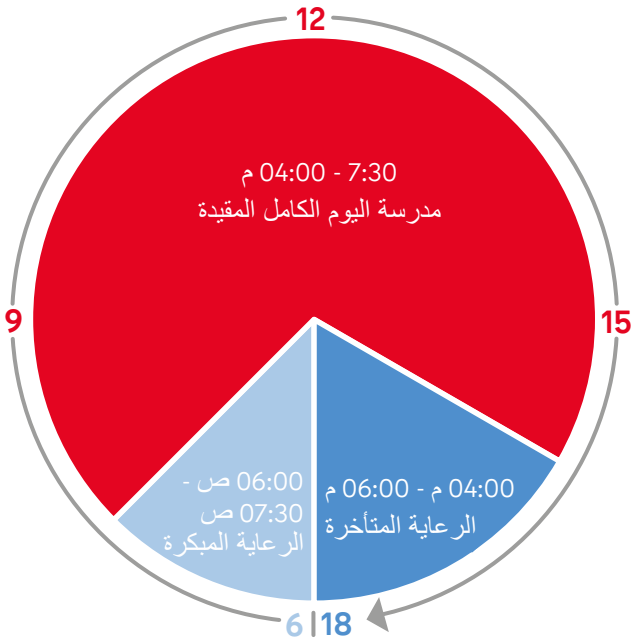

مدرسة اليوم الكامل الابتدائية المفتوحة

تشمل مدرسة اليوم الكامل الابتدائية المفتوحة المدرسة الابتدائية بنظام نصف اليوم المعتمدة (الجزء الأحمر) وعروض اليوم الكامل الإضافية وعروض الإجازات من الساعة 6:00 ص إلى الساعة 6:00 م.

وعلى كل حال يتعين عليكم تقديم طلب للحصول على الدعم الإضافي والرعاية الإضافية في المدرسة. وباستثناء رعاية فترة ما بعد الظهر لأطفال المرحلتين الدراسيتين 1 و 2 يتعين إثبات الحاجة إلى ذلك عن طريق الأوراق المطلوبة. جميع عروض اليوم الكامل مجانية تمامًا للمرحلتين الدراسيتين 1 و 2 - وقد تكون مقابل رسوم للمراحل الدراسية من 3 إلى 6.

مدرسة اليوم الكامل المقيدة

يستمر اليوم الدراسي في مدارس اليوم الكامل لمدة 4 أيام في الأسبوع بحد أدنى من الساعة 7:30 ص إلى الساعة 04:00 م (الجزء الأحمر). وهنا تُقدّم الدروس والعروض الإضافية بالتبادل. ويكون عرض المدارس الكامل مجانيًا في هذا التوقيت.

فضلاً عن ذلك تتوفر أيضًا العروض الإضافية للرعاية المبكرة أو المتأخرة علاوة على الرعاية في فترة الإجازة. هذه العروض مجانية للمرحلتين الدراسيتين 1 و 2 - وقد تكون مقابل رسوم للمراحل الدراسية 3 إلى 6. وفي كلتا الحالتين يلزم تقديم طلب وإثبات للحاجة إلى الدعم.