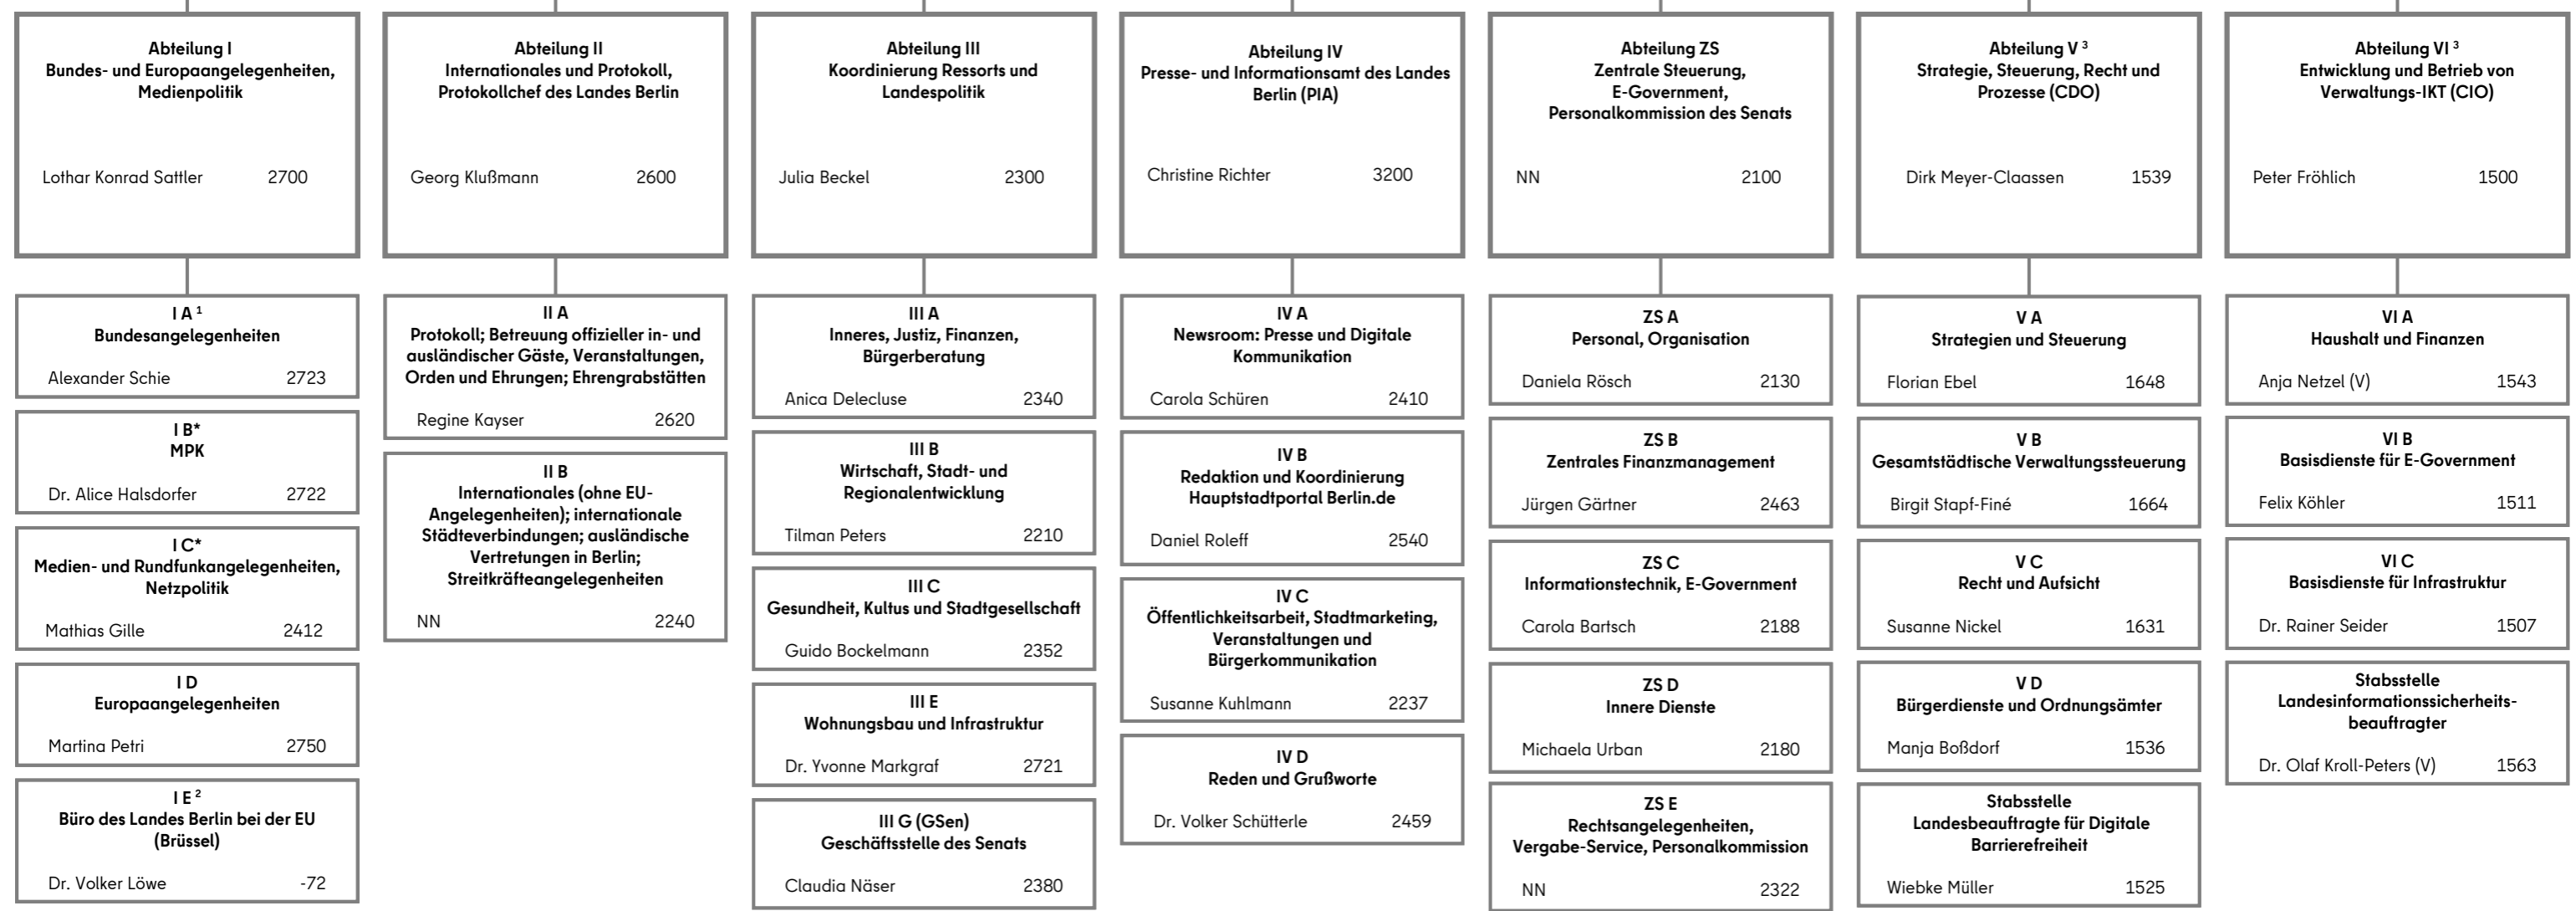

Die Sprecherin des Senats und Chefin des Presse- und Informationsamtes des Landes Berlin		
Spr/CPiA	Christine Richter	3200
Stv. Spr	Lisa Frerichs	2629
Spr/Ref	Benedikt Ziegenfuß	3205
Pressesprecher in der Senatskanzlei		
PressSpr	Michael Ginsburg	2500
PressSpr/CDO	Sebastian Christ	2400

Der Regierende Bürgermeister von Berlin	
Kai Wegner	3000

Persönliches Büro des Regierenden Bürgermeisters		
RBm/LdB	Patrick Axel Sellerie	3010
RBm/PersRef	Carol Neukirch	3013
RBm/PersRef 1	Falk Branzke	3016
RBm/PersRef 2	Ulrike Schnitter	3017
RBm/PersRef 3	Dilara Öz	3018

Leitungsstab		
LLS	Dr. Johannes Dickhut	3020
LS PP Politische Planung		
LS PP	Fabian Junge	3023

Olympia-Beauftragter des Senats		
OL/B	Kaweh Niroomand	2060

Chef der Senatskanzlei/ Staatssekretär für Medien und die Metropolregion		
CdS	Florian Graf	3100
CdS/LdB	Julian Klein	3103
CdS/Ref 1	Nathanael Lipinski	3104
CdS/Ref 2	Stefan Förster	3105

Chief Digital Officer/ Staatssekretär für Digitalisierung und Verwaltungsmodernisierung		
CDO	Florian Hauer (m.d.W.d.G.b.)	3700

Staatssekretär für Bundes- und Europaangelegenheiten und Internationales, Bevollmächtigter des Landes Berlin beim Bund		
Bv	Florian Hauer	3600
Bv/Ref	Alia Peix	3601

Stab DefTech/Resilienz		
NN		

Stab Digitalisierung/CDO		
Anna-Sophia Herkenhoff		3708

Rotes Rathaus
Jüdenstraße 1
10178 Berlin
Tel.: 9026 - 0
Intern: (9)26
Fax: 9026 -2013
E-Mail: Der-Regierende-Buergermeister@senatskanzlei.berlin.de

¹⁾ Landesbüro beim Bundesrat
Berlin
Leipziger Straße 3-4
10117 Berlin
11055 Berlin (Postanschrift)
Tel.: 18 9100 910/912
Fax: 18 9100 911

²⁾ Büro des Landes Berlin bei der EU
71, Av. Michel-Ange
B - 1000 Brüssel
Tel.: 00322 73800 70
Tel.-Vorwahl: 00322/73800 XX

³⁾ Dienstgebäude
Martin-Hoffmann-Straße 16
12435 Berlin
Tel.-Vorwahl: 90223/...

*) berichtspflichtig gegenüber dem CdS