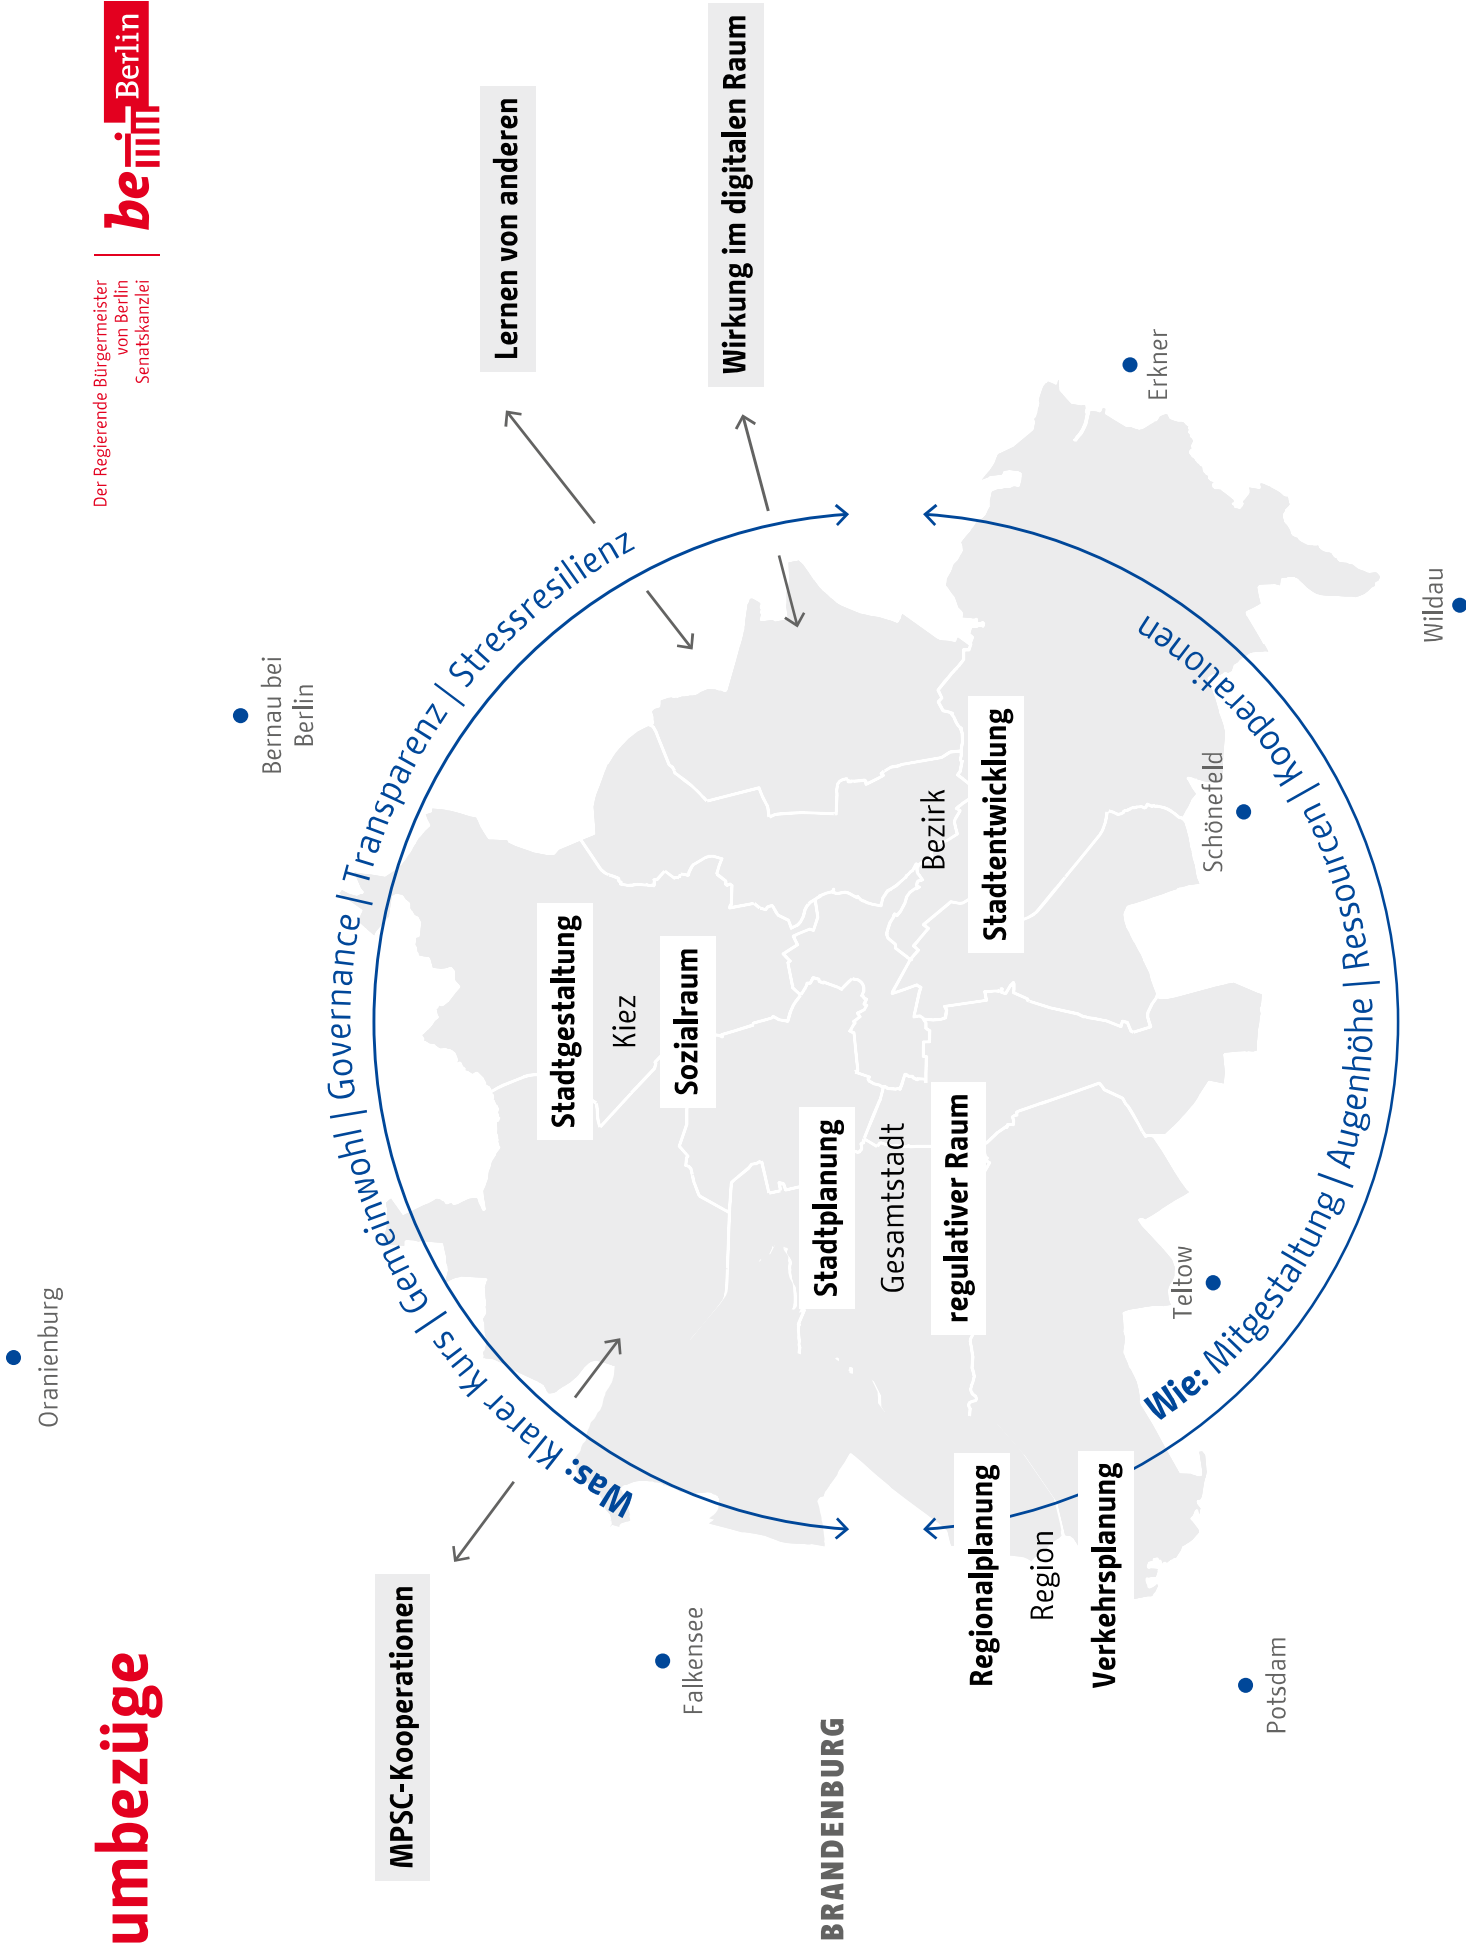

Raumbezüge

Der Regierende Bürgermeister
von Berlin
Senatskanzlei

Oranienburg

Bernau bei Berlin

Falkensee

BRANDENBURG

Regionalplanung
Region

Verkehrsplanung

Potsdam

Teltow

regulativer Raum

Stadtplanung

Gesamtstadt

Stadtgestaltung

Kiez

Sozialraum

Bezirk

Stadtentwicklung

Schönefeld

Wie: Mitgestaltung | Augenhöhe | Ressourcen | Kooperationen

Was: Klarer Kurs | Gemeinwohl | Governance | Transparenz | Stressresilienz

Lernen von anderen

Wirkung im digitalen Raum

Erkner

Wildau