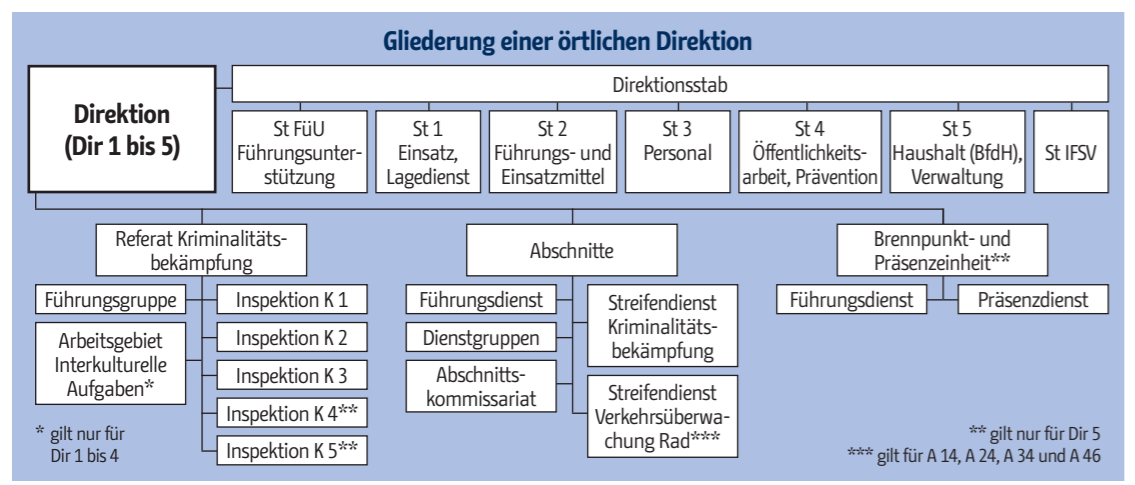

Organisationsstruktur der Polizei Berlin

Stand: September 2023
Änderungen vorbehalten

Behördenleitung Polizeipräsidentin Polizeivizepräsident

* gilt nur für Dir 1 bis 4
** gilt nur für Dir 5
*** gilt für A 14, A 24, A 34 und A 46

LKA Landeskriminalamt LKA (V) - ständige Vertretung

PA Polizeiakademie

Dir ZS Direktion Zentraler Service