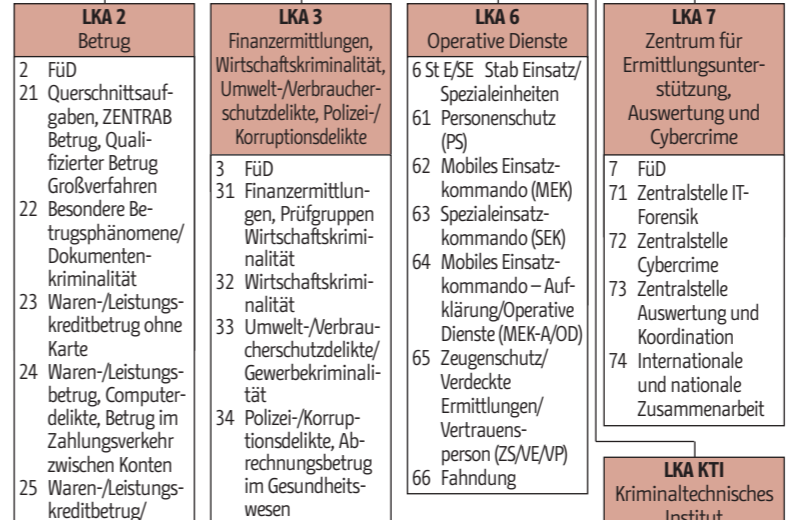

Organisationsstruktur der Polizei Berlin

Stand: September 2023
Änderungen vorbehalten

Behördenleitung Polizeipräsidentin Polizeivizepräsident

* gilt nur für Dir 1 bis 4
** gilt nur für Dir 5
*** gilt für A 14, A 24, A 34 und A 46

LKA Landeskriminalamt LKA (V) - ständige Vertretung

PA Polizeiakademie

Dir ZS Direktion Zentraler Service