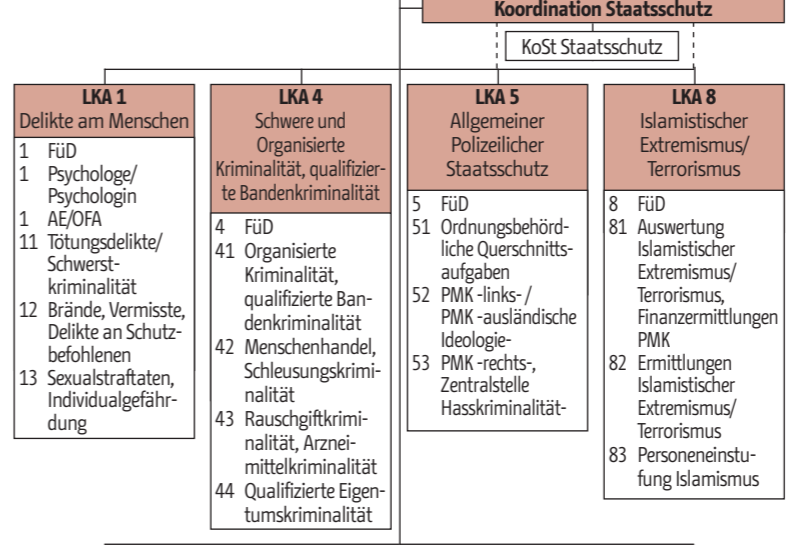

Organisationsstruktur der Polizei Berlin

Stand: September 2023
Änderungen vorbehalten

Behördenleitung Polizeipräsidentin Polizeivizepräsident

* gilt nur für Dir 1 bis 4
** gilt nur für Dir 5
*** gilt für A 14, A 24, A 34 und A 46

LKA Landeskriminalamt LKA (V) - ständige Vertretung

PA Polizeiakademie

Dir ZS Direktion Zentraler Service