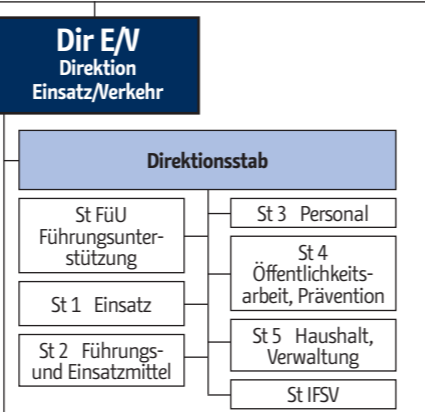

Organisationsstruktur der Polizei Berlin

Stand: September 2023
Änderungen vorbehalten

Behördenleitung Polizeipräsidentin Polizeivizepräsident

* gilt nur für Dir 1 bis 4
** gilt nur für Dir 5
*** gilt für A 14, A 24, A 34 und A 46