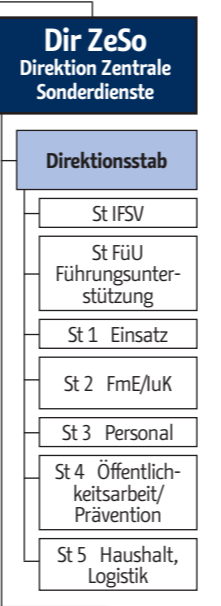

Organisationsstruktur der Polizei Berlin

Stand: September 2023
Änderungen vorbehalten

Behördenleitung Polizeipräsidentin Polizeivizepräsident

* gilt nur für Dir 1 bis 4
** gilt nur für Dir 5
*** gilt für A 14, A 24, A 34 und A 46

LKA Landeskriminalamt LKA (V) - ständige Vertretung

PA Polizeiakademie

Dir ZS Direktion Zentraler Service