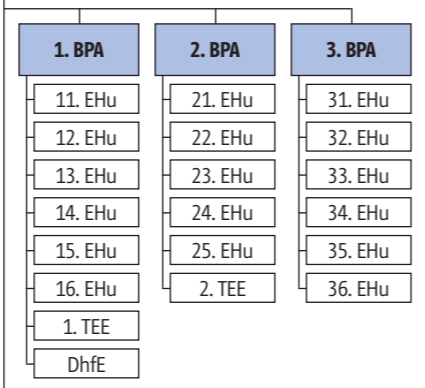

Organisationsstruktur der Polizei Berlin

Stand: September 2023
Änderungen vorbehalten

Behördenleitung Polizeipräsidentin Polizeivizepräsident

* gilt nur für Dir 1 bis 4
** gilt nur für Dir 5
*** gilt für A 14, A 24, A 34 und A 46