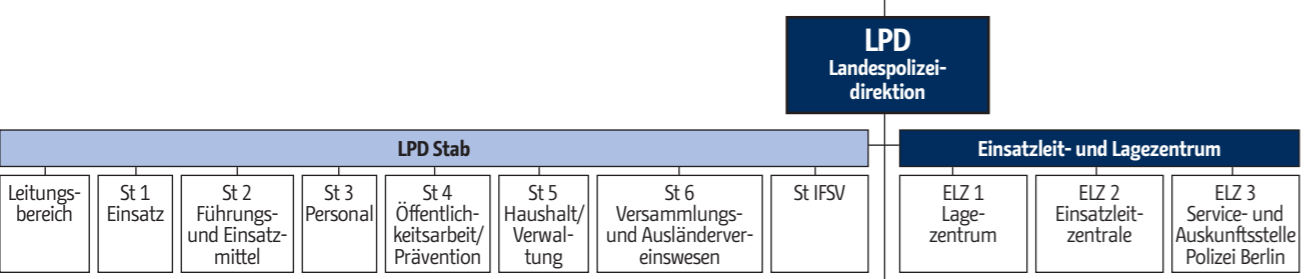

Organisationsstruktur der Polizei Berlin

Stand: September 2023
Änderungen vorbehalten

Behördenleitung Polizeipräsidentin Polizeivizepräsident

* gilt nur für Dir 1 bis 4
** gilt nur für Dir 5
*** gilt für A 14, A 24, A 34 und A 46