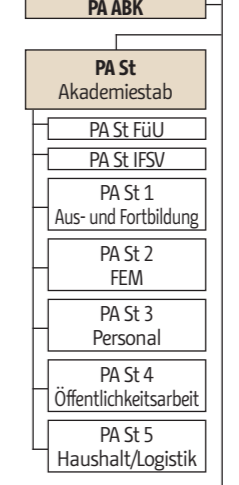

Organisationsstruktur der Polizei Berlin

Stand: September 2023
Änderungen vorbehalten

Behördenleitung Polizeipräsidentin Polizeivizepräsident

* gilt nur für Dir 1 bis 4
** gilt nur für Dir 5
*** gilt für A 14, A 24, A 34 und A 46

LKA Landeskriminalamt LKA (V) - ständige Vertretung

PA Polizeiakademie

Dir ZS Direktion Zentraler Service