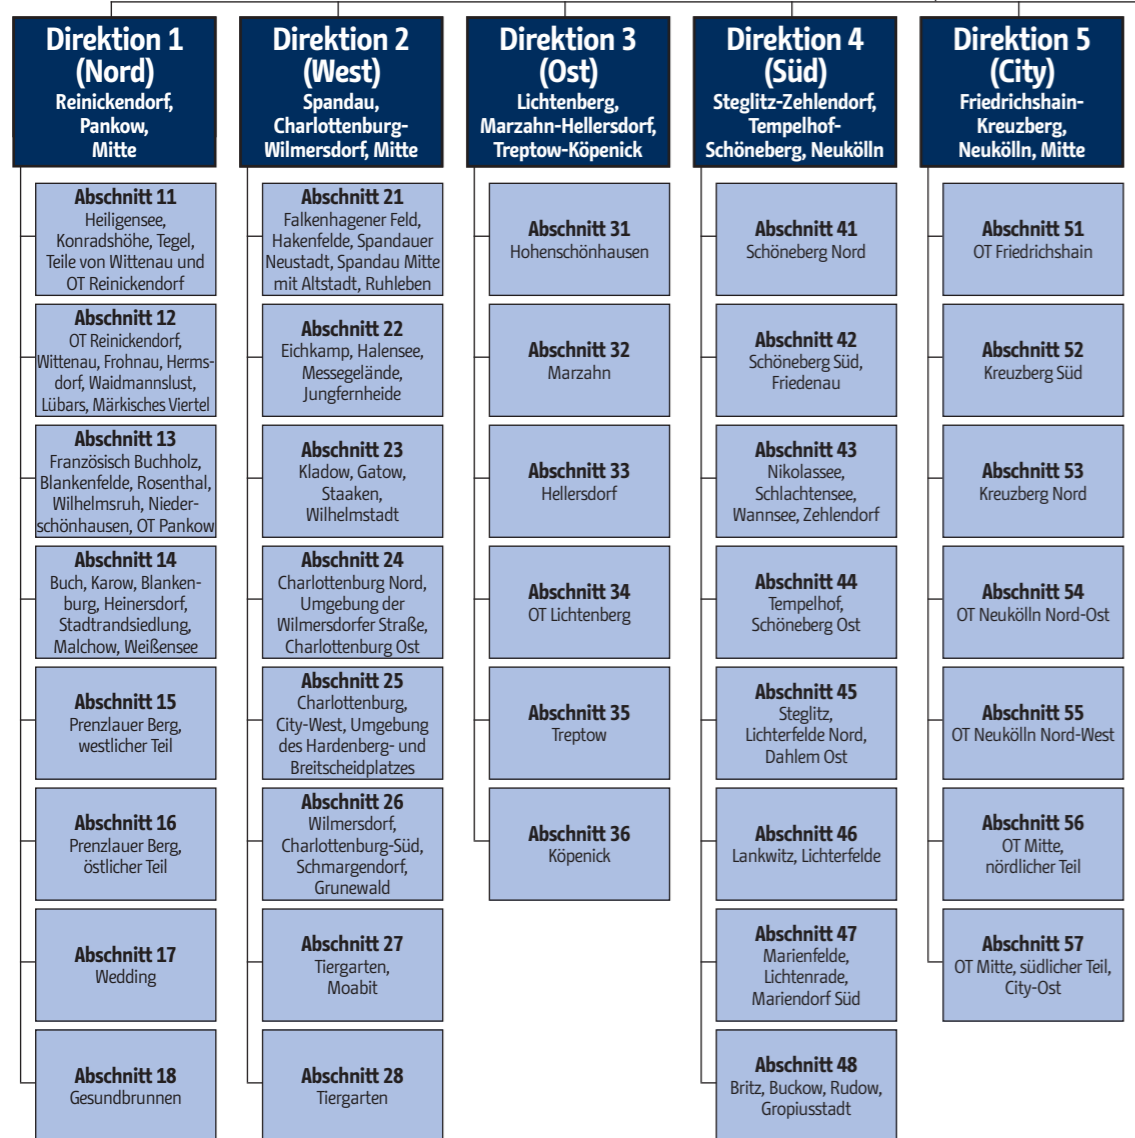

Organisationsstruktur der Polizei Berlin

Stand: September 2023
Änderungen vorbehalten

Behördenleitung Polizeipräsidentin Polizeivizepräsident

* gilt nur für Dir 1 bis 4
** gilt nur für Dir 5
*** gilt für A 14, A 24, A 34 und A 46

LKA Landeskriminalamt LKA (V) - ständige Vertretung

PA Polizeiakademie

Dir ZS Direktion Zentraler Service