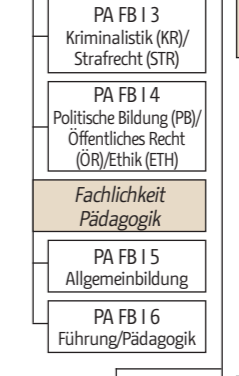

Organisationsstruktur der Polizei Berlin

Stand: September 2023
Änderungen vorbehalten

Behördenleitung Polizeipräsidentin Polizeivizepräsident

* gilt nur für Dir 1 bis 4
** gilt nur für Dir 5
*** gilt für A 14, A 24, A 34 und A 46

LKA Landeskriminalamt LKA (V) - ständige Vertretung

PA Polizeiakademie

Dir ZS Direktion Zentraler Service