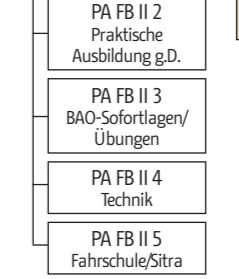

Organisationsstruktur der Polizei Berlin

Stand: September 2023
Änderungen vorbehalten

Behördenleitung Polizeipräsidentin Polizeivizepräsident

* gilt nur für Dir 1 bis 4
** gilt nur für Dir 5
*** gilt für A 14, A 24, A 34 und A 46

LKA Landeskriminalamt LKA (V) - ständige Vertretung

PA Polizeiakademie

Dir ZS Direktion Zentraler Service