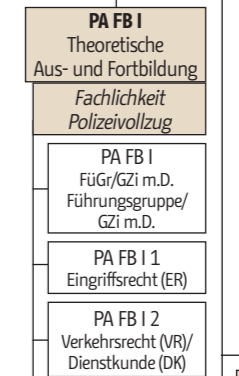

Organisationsstruktur der Polizei Berlin

Stand: September 2023
Änderungen vorbehalten

Behördenleitung Polizeipräsidentin Polizeivizepräsident

* gilt nur für Dir 1 bis 4
** gilt nur für Dir 5
*** gilt für A 14, A 24, A 34 und A 46

LKA Landeskriminalamt LKA (V) - ständige Vertretung

PA Polizeiakademie

Dir ZS Direktion Zentraler Service