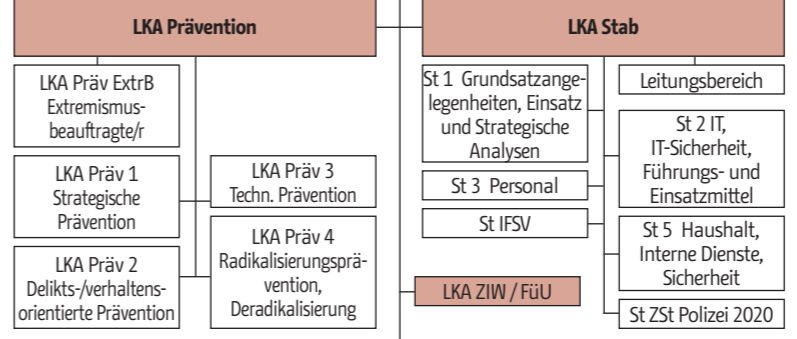

Organisationsstruktur der Polizei Berlin

Stand: September 2023
Änderungen vorbehalten

Behördenleitung Polizeipräsidentin Polizeivizepräsident

* gilt nur für Dir 1 bis 4
** gilt nur für Dir 5
*** gilt für A 14, A 24, A 34 und A 46

LKA Landeskriminalamt LKA (V) - ständige Vertretung

PA Polizeiakademie

Dir ZS Direktion Zentraler Service