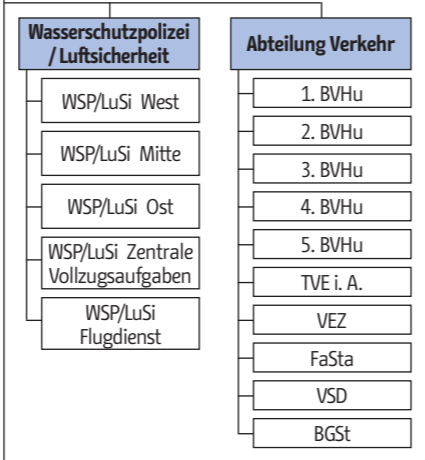

Organisationsstruktur der Polizei Berlin

Stand: September 2023
Änderungen vorbehalten

Behördenleitung Polizeipräsidentin Polizeivizepräsident

* gilt nur für Dir 1 bis 4
** gilt nur für Dir 5
*** gilt für A 14, A 24, A 34 und A 46

LKA Landeskriminalamt LKA (V) - ständige Vertretung

PA Polizeiakademie

Dir ZS Direktion Zentraler Service