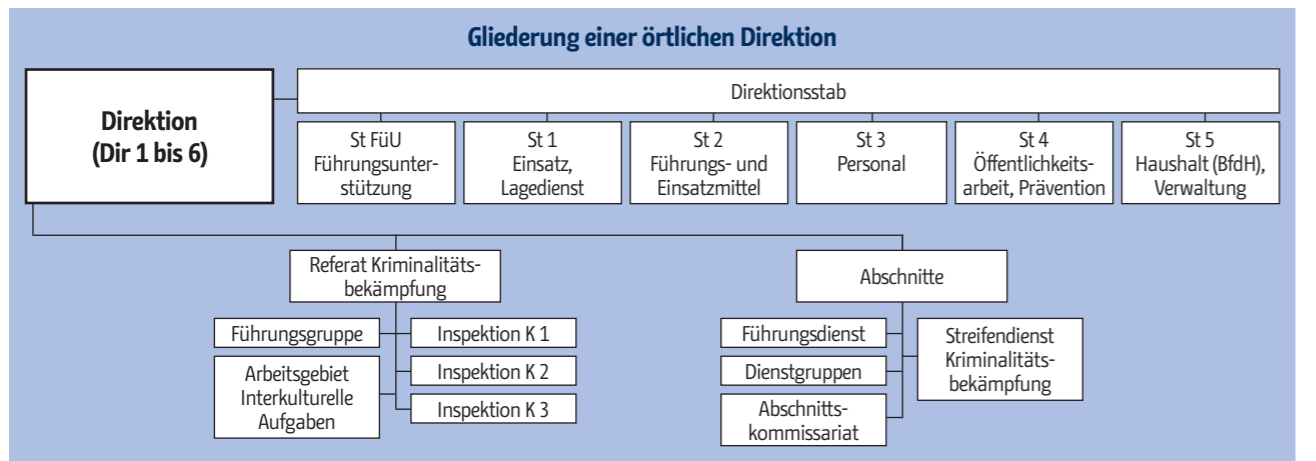

Organisationsstruktur der Polizei Berlin

Stand: November 2018
Änderungen vorbehalten

- AE Auswertereinheit
- BPA Bereitschaftspolizeiabteilung
- BVK Begleitschutz- und Verkehrseinsatzkommando
- BVkd Begleitschutz und Verkehrsdienst
- DhFE Diensthundföhreinheit
- EHu Einsatzhundertschaft
- FüD Führungsdienst
- IT Informationstechnik
- K Kriminalitätsbekämpfung
- OFA Operative Fallanalyse
- POLIKS Polizeiliches Landessystem zur Information, Kommunikation und Sachbearbeitung
- TEE Technische Einsatzzeit
- VBSt Verbindungsstelle
- VSD Verkehrssicherheitsdienst