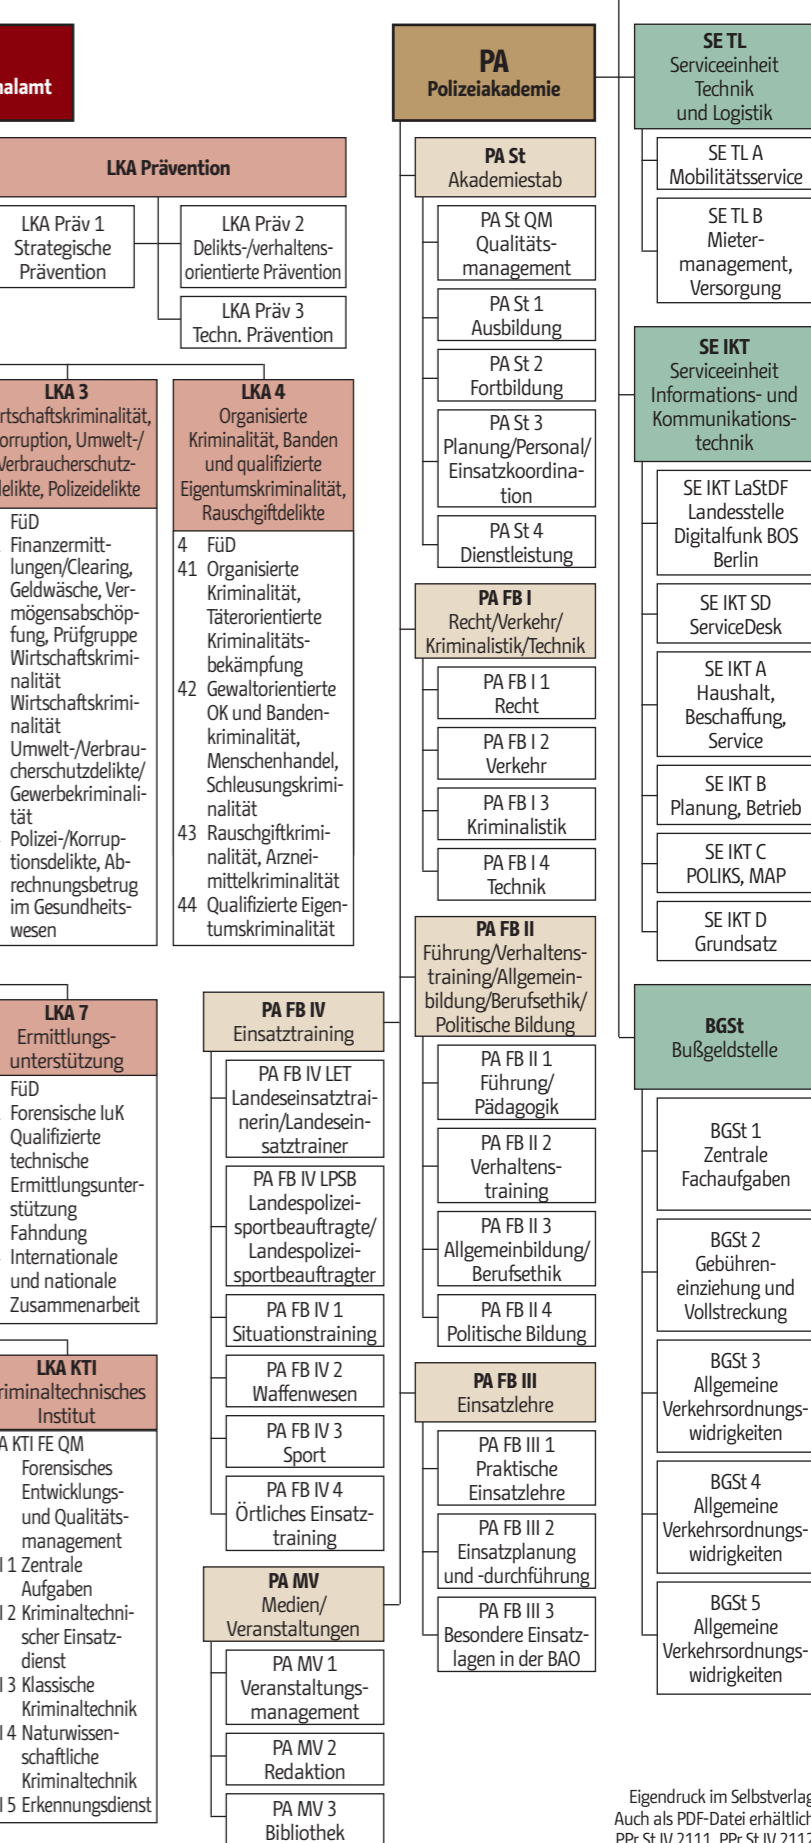

Organisationsstruktur der Polizei Berlin

Stand: November 2018
Änderungen vorbehalten

- AE Auswertereinheit
- BPA Bereitschaftspolizeiabteilung
- BVK Begleitschutz- und Verkehrseinsatzkommando
- BVkd Begleitschutz und Verkehrsdienst
- DhFE Diensthundföhreinheit
- EHu Einsatzhundertschaft
- FüD Führungsdienst
- IT Informationstechnik
- K Kriminalitätsbekämpfung
- OFA Operative Fallanalyse
- POLIKS Polizeiliches Landessystem zur Information, Kommunikation und Sachbearbeitung
- TEE Technische Einsatzzeit
- VBSt Verbindungsstelle
- VSD Verkehrssicherheitsdienst