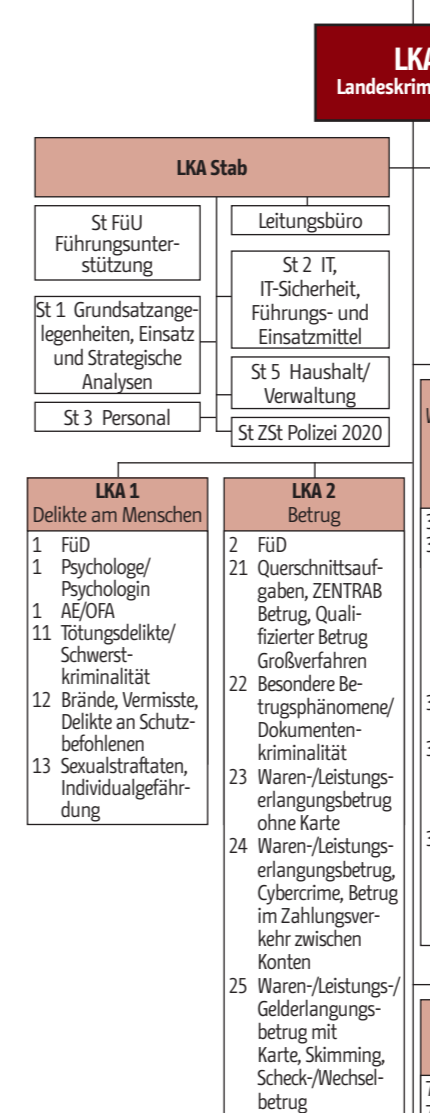

Organisationsstruktur der Polizei Berlin

Stand: November 2018
Änderungen vorbehalten

- AE Auswertereinheit
- BPA Bereitschaftspolizeiabteilung
- BVK Begleitschutz- und Verkehrseinsatzkommando
- BVkd Begleitschutz und Verkehrsdienst
- DhFE Diensthundföhreinheit
- EHu Einsatzhundertschaft
- FüD Führungsdienst
- IT Informationstechnik
- K Kriminalitätsbekämpfung
- OFA Operative Fallanalyse
- POLIKS Polizeiliches Landessystem zur Information, Kommunikation und Sachbearbeitung
- TEE Technische Einsatzzeit
- VBSt Verbindungsstelle
- VSD Verkehrssicherheitsdienst