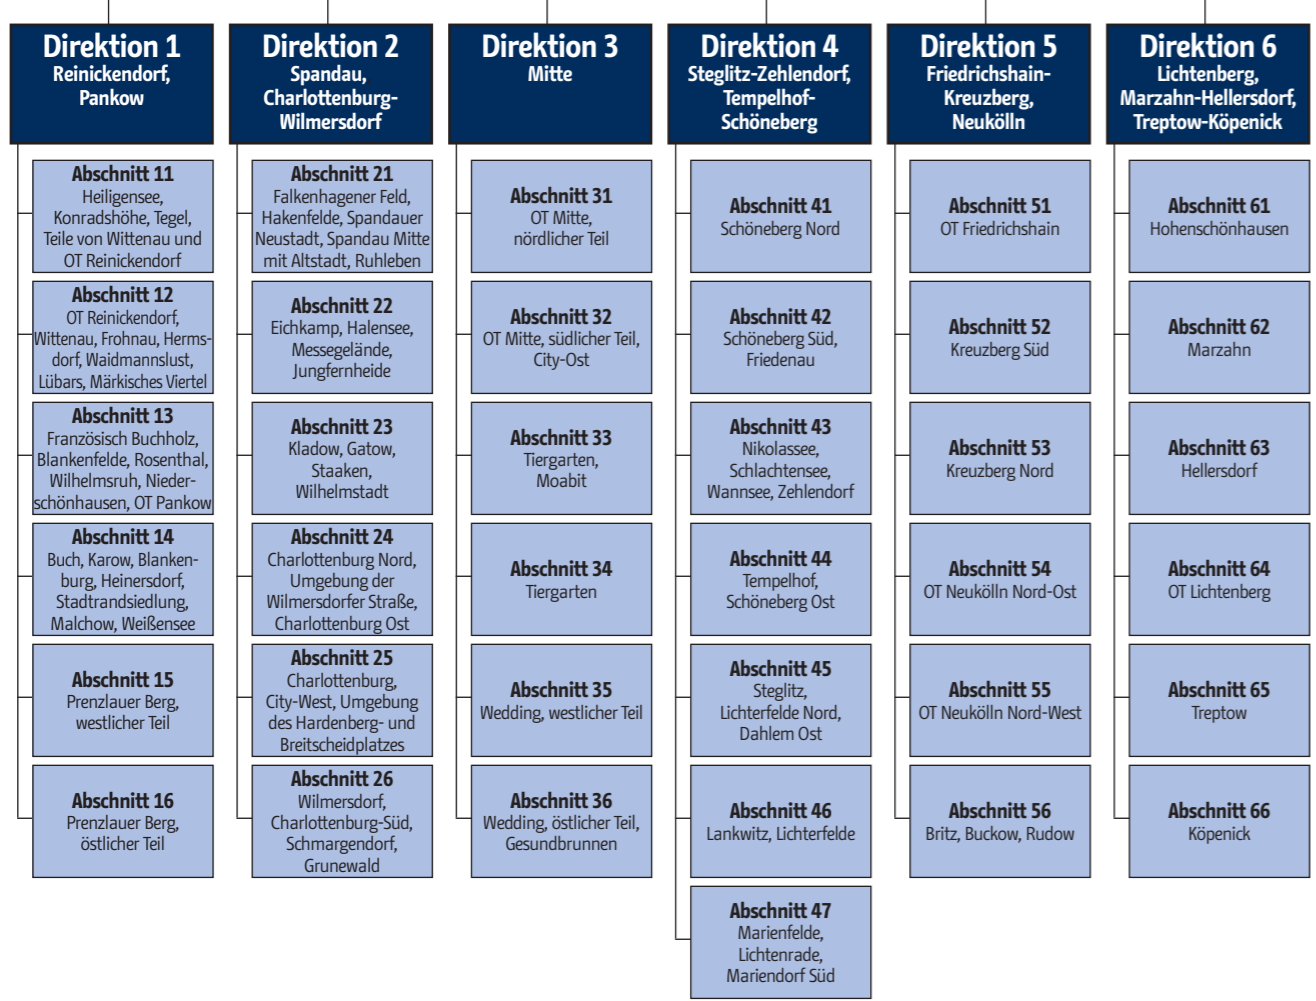

Organisationsstruktur der Polizei Berlin

Stand: November 2018
Änderungen vorbehalten

- AE Auswertereinheit
- BPA Bereitschaftspolizeiabteilung
- BVK Begleitschutz- und Verkehrseinsatzkommando
- BVkd Begleitschutz und Verkehrsdienst
- DhFE Diensthundföhreinheit
- EHu Einsatzhundertschaft
- FüD Führungsdienst
- IT Informationstechnik
- K Kriminalitätsbekämpfung
- OFA Operative Fallanalyse
- POLIKS Polizeiliches Landessystem zur Information, Kommunikation und Sachbearbeitung
- TEE Technische Einsatzzeit
- VBSt Verbindungsstelle
- VSD Verkehrssicherheitsdienst