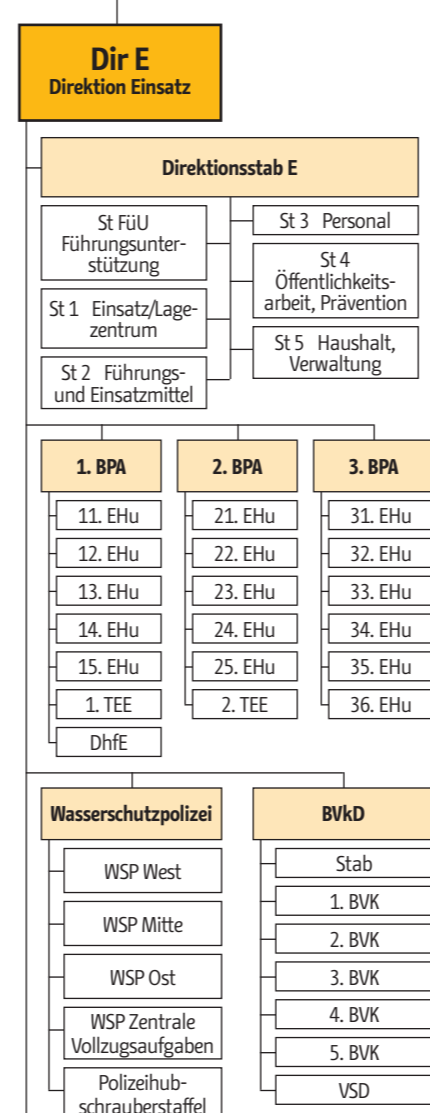

Organisationsstruktur der Polizei Berlin

Stand: November 2018
Änderungen vorbehalten

- AE Auswertereinheit
- BPA Bereitschaftspolizeiabteilung
- BVK Begleitschutz- und Verkehrseinsatzkommando
- BVkd Begleitschutz und Verkehrsdienst
- DhFE Diensthundföhreinheit
- EHu Einsatzhundertschaft
- FüD Führungsdienst
- IT Informationstechnik
- K Kriminalitätsbekämpfung
- OFA Operative Fallanalyse
- POLIKS Polizeiliches Landessystem zur Information, Kommunikation und Sachbearbeitung
- TEE Technische Einsatzzeit
- VBSt Verbindungsstelle
- VSD Verkehrssicherheitsdienst