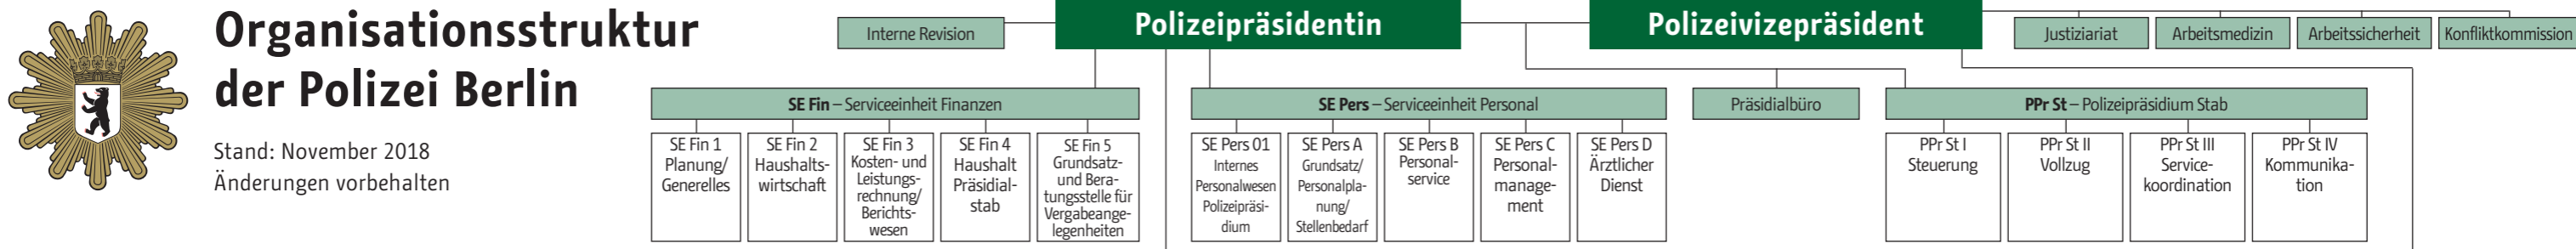

Organisationsstruktur der Polizei Berlin

Stand: November 2018
Änderungen vorbehalten

- AE Auswertereinheit
- BPA Bereitschaftspolizeiabteilung
- BVK Begleitschutz- und Verkehrseinsatzkommando
- BVkd Begleitschutz und Verkehrsdienst
- DhFE Diensthundföhreinheit
- EHu Einsatzhundertschaft
- FüD Führungsdienst
- IT Informationstechnik
- K Kriminalitätsbekämpfung
- OFA Operative Fallanalyse
- POLIKS Polizeiliches Landessystem zur Information, Kommunikation und Sachbearbeitung
- TEE Technische Einsatzzeit
- VBSt Verbindungsstelle
- VSD Verkehrssicherheitsdienst