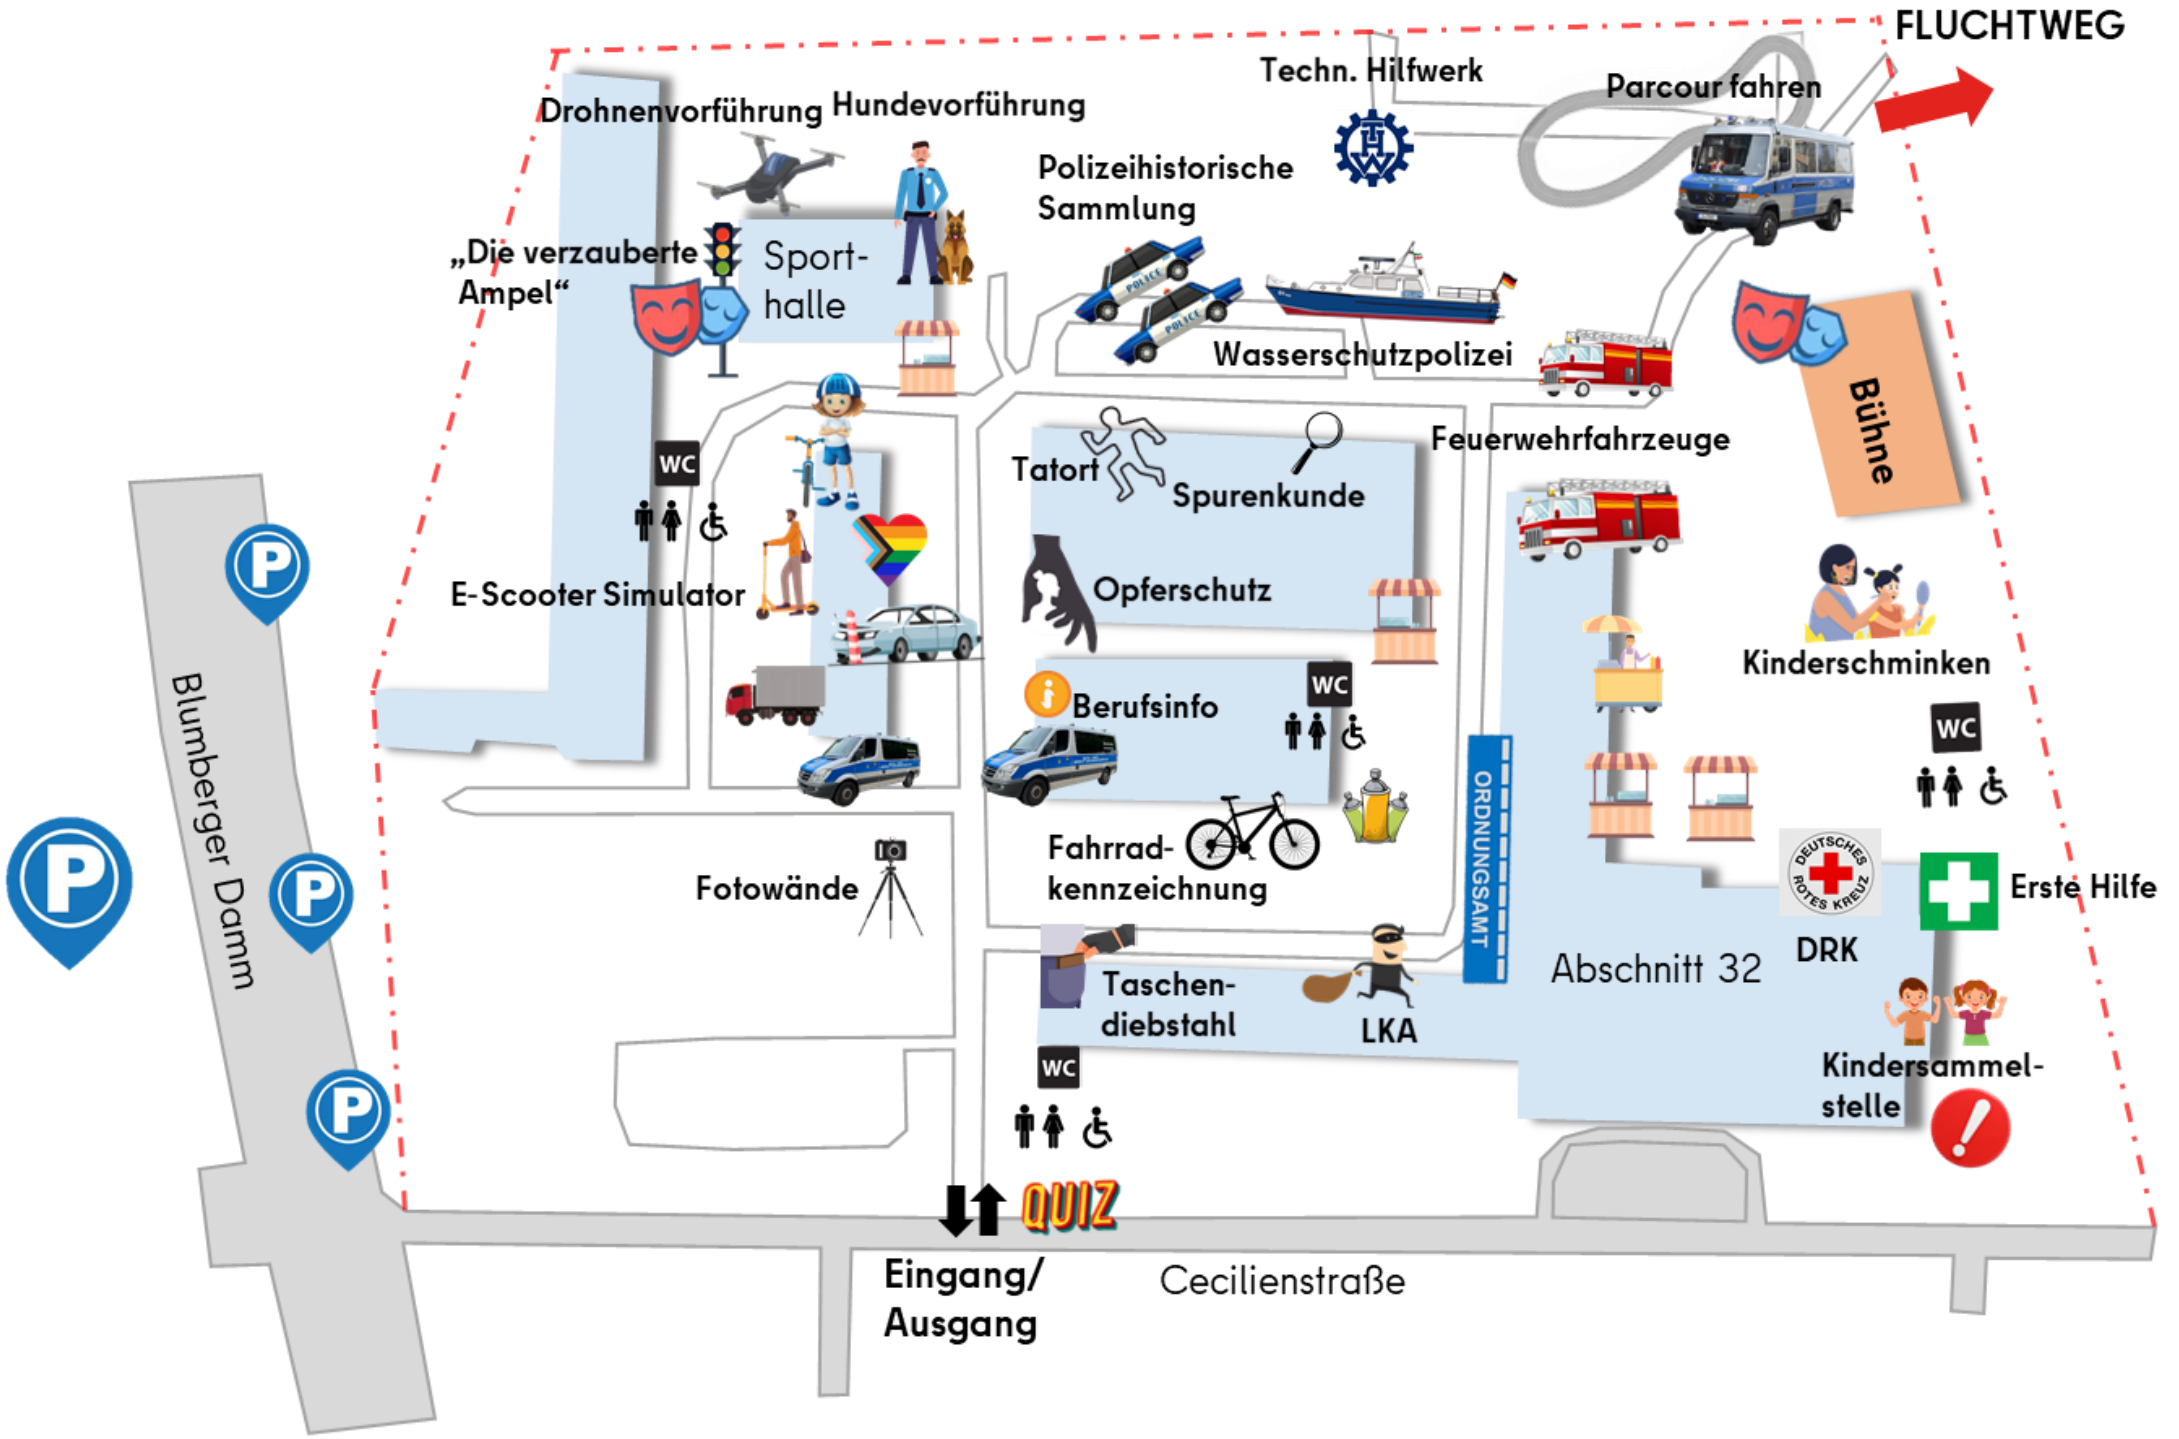

FLUCHTWEG

Drohnenvorführung Hundevorführung

Techn. Hilfwerk

Parcour fahren

„Die verzauberte Ampel“

Sport-halle

Polizei-historische Sammlung

Wasserschutzpolizei

Feuerwehrfahrzeuge

Bühne

WC

Tatort

Spurenkunde

E-Scooter Simulator

Opferschutz

Feuerwehrfahrzeuge

Abschnitt 32

DRK

Erste Hilfe

Kindersammel-stelle

WC

QUIZ

Eingang/Ausgang

Cecilienstraße

AKTION UND PRÄVENTION

	VORFÜHRUNG DIENSTHUNDE	11:00 / 15:30
	THEATER „DIE VERZAUBERTE AMPEL“	12:00 / 14:00 /
	PARCOUR FAHREN 	GANZTÄGIG
	VORFÜHRUNG DROHNE	GANZTÄGIG
	E-SCOOTER SIMULATOR	GANZTÄGIG
	FAHRRADPARCOUR	GANZTÄGIG
	TATORT	GANZTÄGIG
	SPURENKUNDE	GANZTÄGIG
	FAHRRADKENNZEICHNUNG	GANZTÄGIG