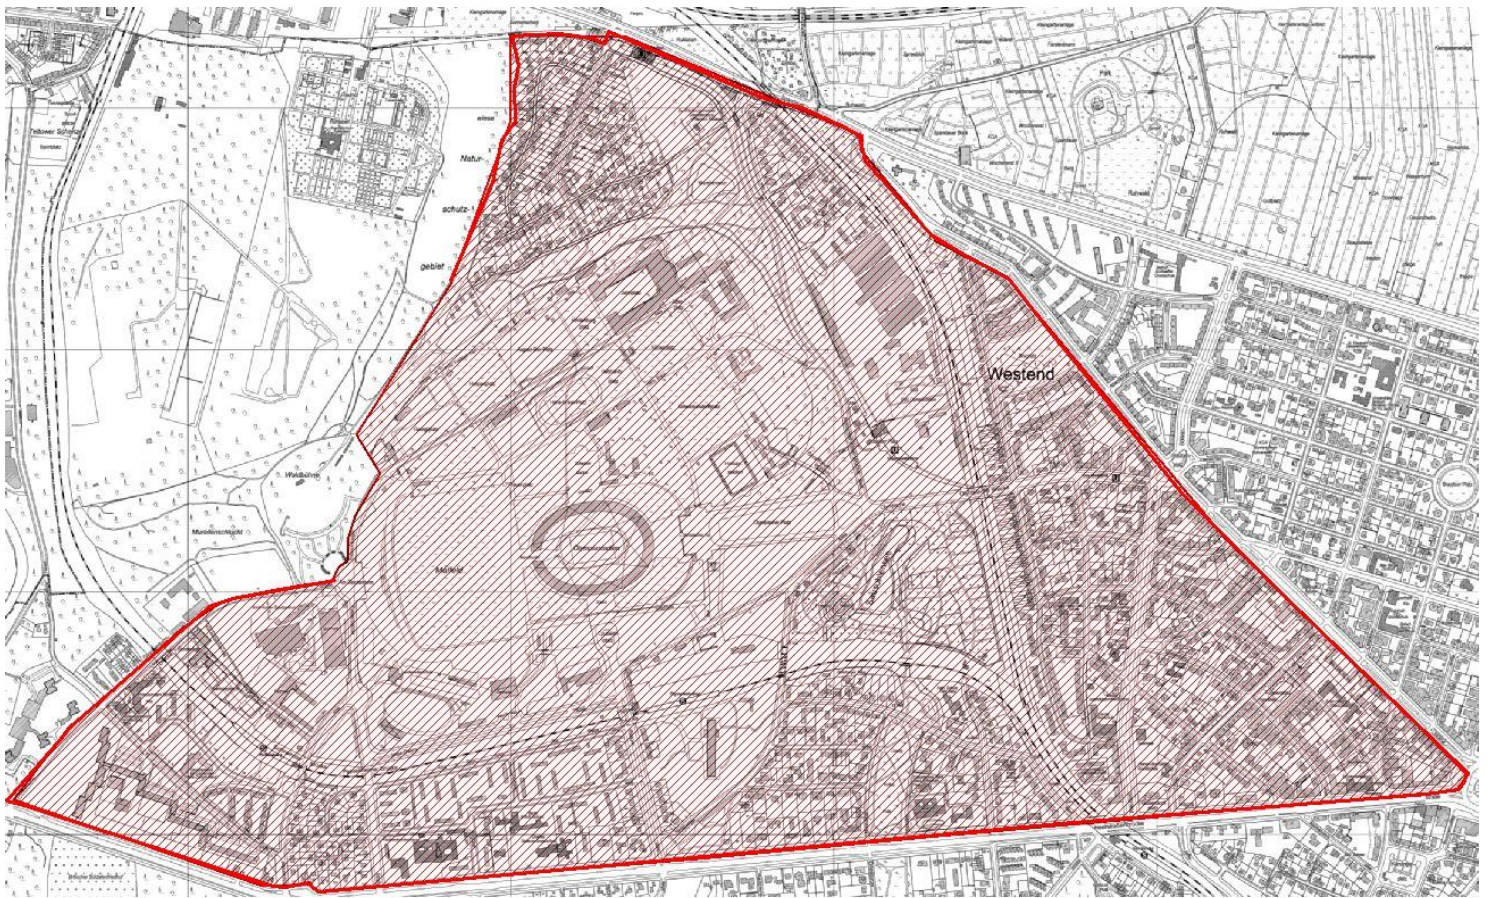

- Coubertinplatz
- Flatowallee zwischen Heerstraße und Jesse-Owens-Allee
- Hanns-Braun-Straße zwischen Rominter Allee und Sportgelände
- Heerstraße (nördliche Nebenfahrbahn) zwischen Sensburger Allee und Glockenturmstraße
- Heilsberger Allee zwischen Flatowallee und Trakehner Allee
- Jesse-Owens-Allee zwischen Passenheimer Straße und Tunnelweg
- Kranzallee/Lyckallee zwischen Grethe-Weiser-Weg und Johannisburger Allee
- Olympische Straße zwischen Olympischer Platz und Steubenplatz
- Passenheimer Straße zwischen Glockenturmstraße und Heerstraße
- Preußenallee zwischen Heerstraße und Steubenplatz
- Steubenplatz zwischen Olympische Straße und Reichsstraße
- Trakehner Allee zwischen Gutsmuthsweg und Jesse-Owens-Allee

Darüber hinaus werden an den beiden folgenden Örtlichkeiten technische Straßensperren eingerichtet, die nur mit Schrittgeschwindigkeit zu passieren sind:

- Flatowallee in Höhe Heilsberger Allee (beide Fahrbahnseiten)
- Jesse-Owens-Allee in Höhe Tunnelweg

**POLIZEI  
BERLIN**

**be**  **Berlin**

Ferner gilt am 19. Mai 2018 ab 15.00 Uhr ein Einfahrverbot für Fahrzeuge mit einem Gesamtgewicht von über 3,5 t in das von den nachstehend genannten Straßenzügen umgrenzte Gebiet (Berechtigte sind ausgenommen, führen Sie daher bitte Ihre Personaldokumente mit sich):

Hempelsteig – Stendelweg – Charlottenburger Chaussee – Spandauer Damm – Reichsstraße – Theodor-Heuss-Platz – Heerstraße – Glockenturmstraße – Friedrich-Friesen-Allee – Naturschutzgebiet Fließwiese – Siedlung Ruhleben – Hempelsteig