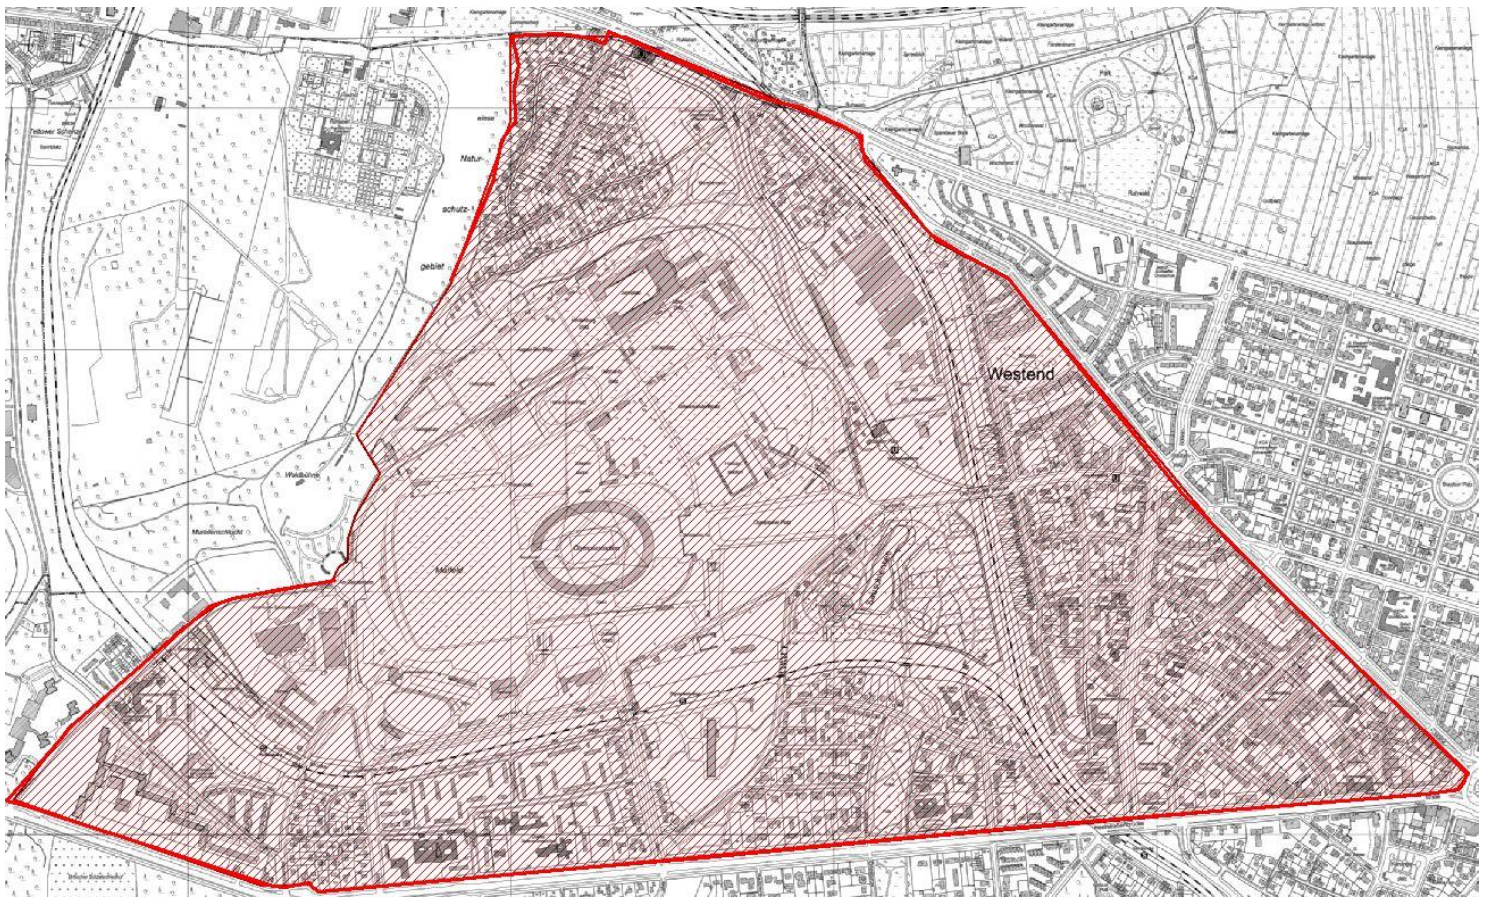

- Coubertinplatz
- Flatowallee zwischen Heerstraße und Jesse-Owens-Allee
- Hanns-Braun-Straße zwischen Rominter Allee und Sportgelände
- Heerstraße (nördliche Nebenfahrbahn) zwischen Sensburger Allee und Glockenturmstraße
- Heilsberger Allee zwischen Flatowallee und Trakehner Allee
- Jesse-Owens-Allee zwischen Passenheimer Straße und Tunnelweg
- Kranzallee/Lyckallee zwischen Grethe-Weiser-Weg und Johannisburger Allee
- Olympische Straße zwischen Olympischer Platz und Steubenplatz
- Passenheimer Straße zwischen Glockenturmstraße und Heerstraße
- Preußenallee zwischen Heerstraße und Steubenplatz
- Steubenplatz zwischen Olympische Straße und Reichsstraße
- Trakehner Allee zwischen Gutsmuthsweg und Jesse-Owens-Allee

Darüber hinaus werden an den folgenden Örtlichkeiten technische Straßensperren eingerichtet, die nur mit Schrittgeschwindigkeit zu passieren sind:

- Flatowallee in Höhe Heilsberger Allee (beide Fahrbahnseiten)
- Jesse-Owens-Allee in Höhe Tunnelweg
- Rominter Allee / Olympischer Platz
- Olympische Straße / Olympischer Platz
- Heilsberger Allee / Trakehner Allee

**POLIZEI
BERLIN**

be  **Berlin**

Ferner gilt am 25. Mai 2019 ab 15.00 Uhr ein Einfahrverbot für Fahrzeuge mit einem Gesamtgewicht von über 3,5 t in das von den nachstehend genannten Straßenzügen umgrenzte Gebiet (Berechtigte sind ausgenommen, führen Sie daher bitte Ihre Personaldokumente mit sich):

Hempelsteig – Stendelweg – Charlottenburger Chaussee – Spandauer Damm – Reichsstraße – Theodor-Heuss-Platz – Heerstraße – Glockenturmstraße – Friedrich-Friesen-Allee – Naturschutzgebiet Fließwiese – Siedlung Ruhleben – Hempelsteig