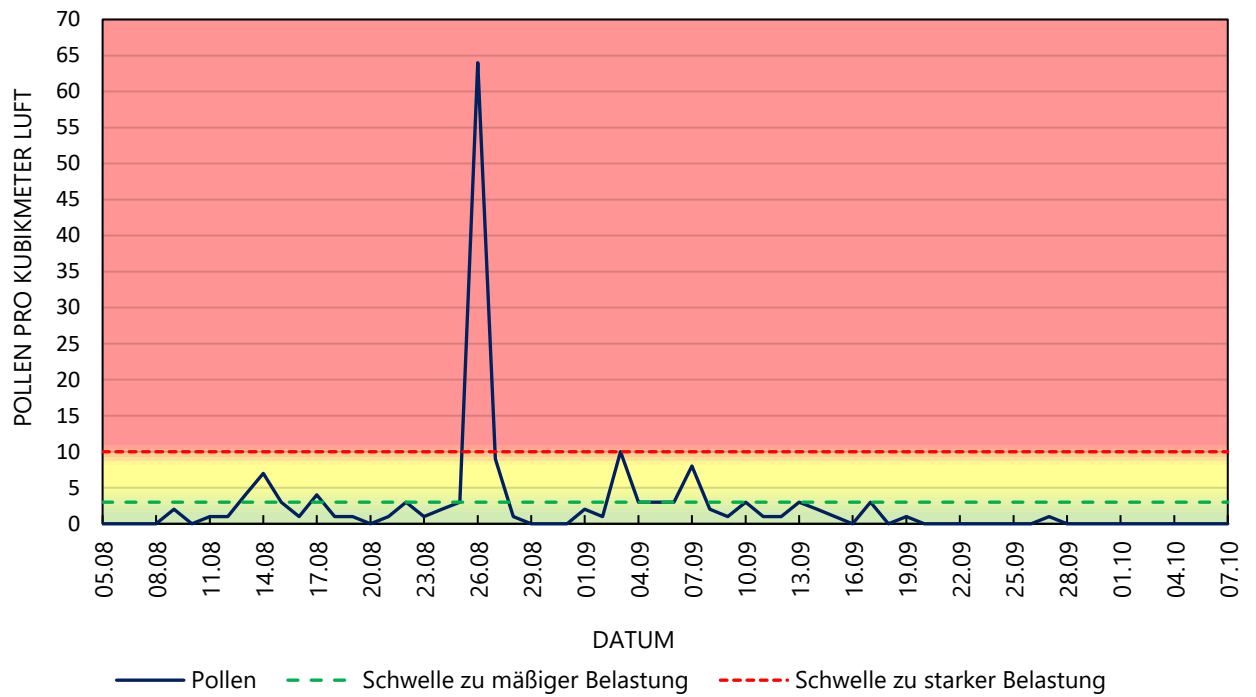

Ambrosia-Pollen am Standort Berlin-Adlershof 2022

Hrsg. Pflanzenschutzamt Berlin

Diagramm Pollendaten 2022 (Bild: Pflanzenschutzamt Berlin)