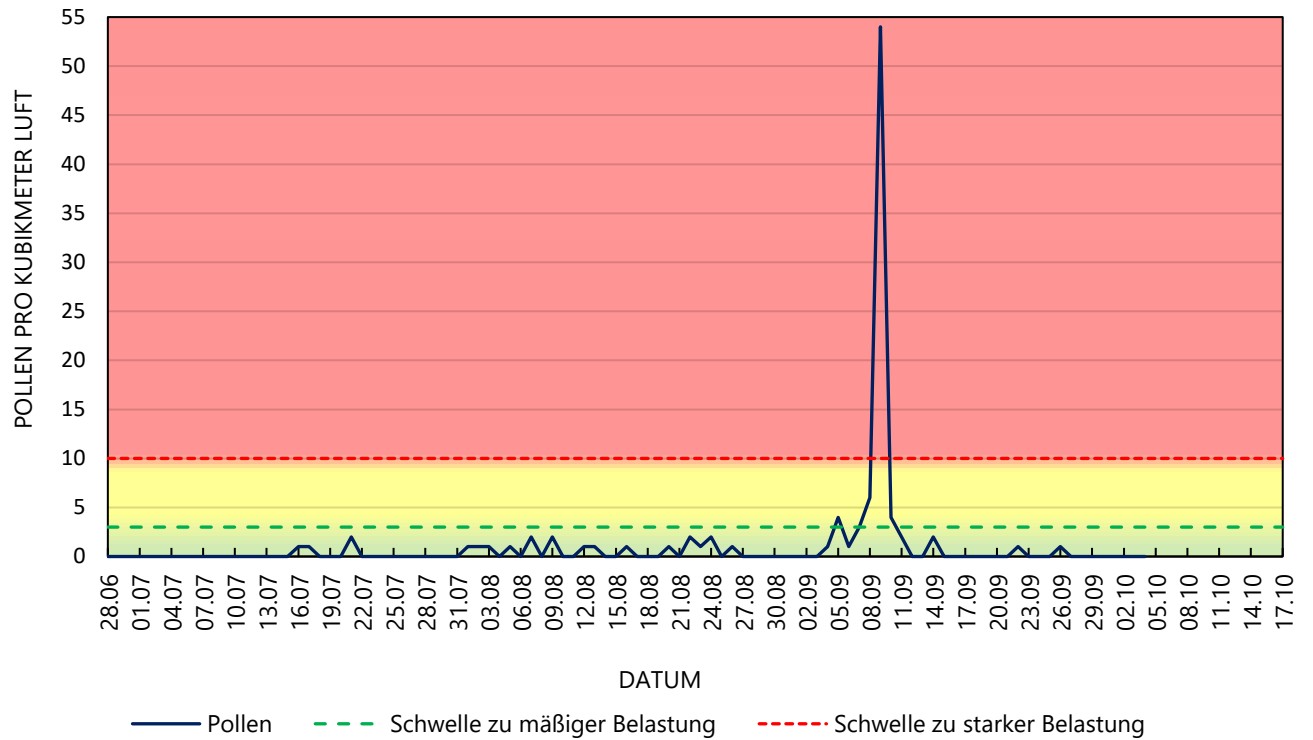

Ambrosia-Pollen am Standort Berlin-Adlershof 2021

Hrsg. Pflanzenschutzamt Berlin

Diagramm Pollendaten 2021 (Bild: Pflanzenschutzamt Berlin)