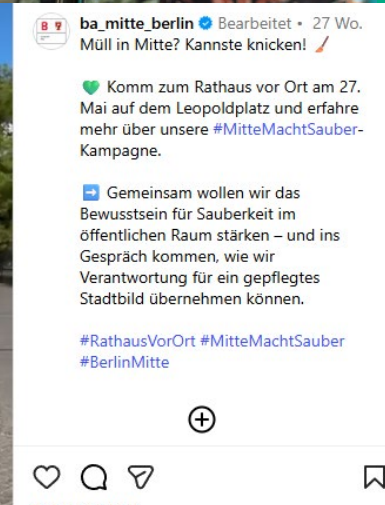

UMWELTFESTIVAL
IN MITTE!