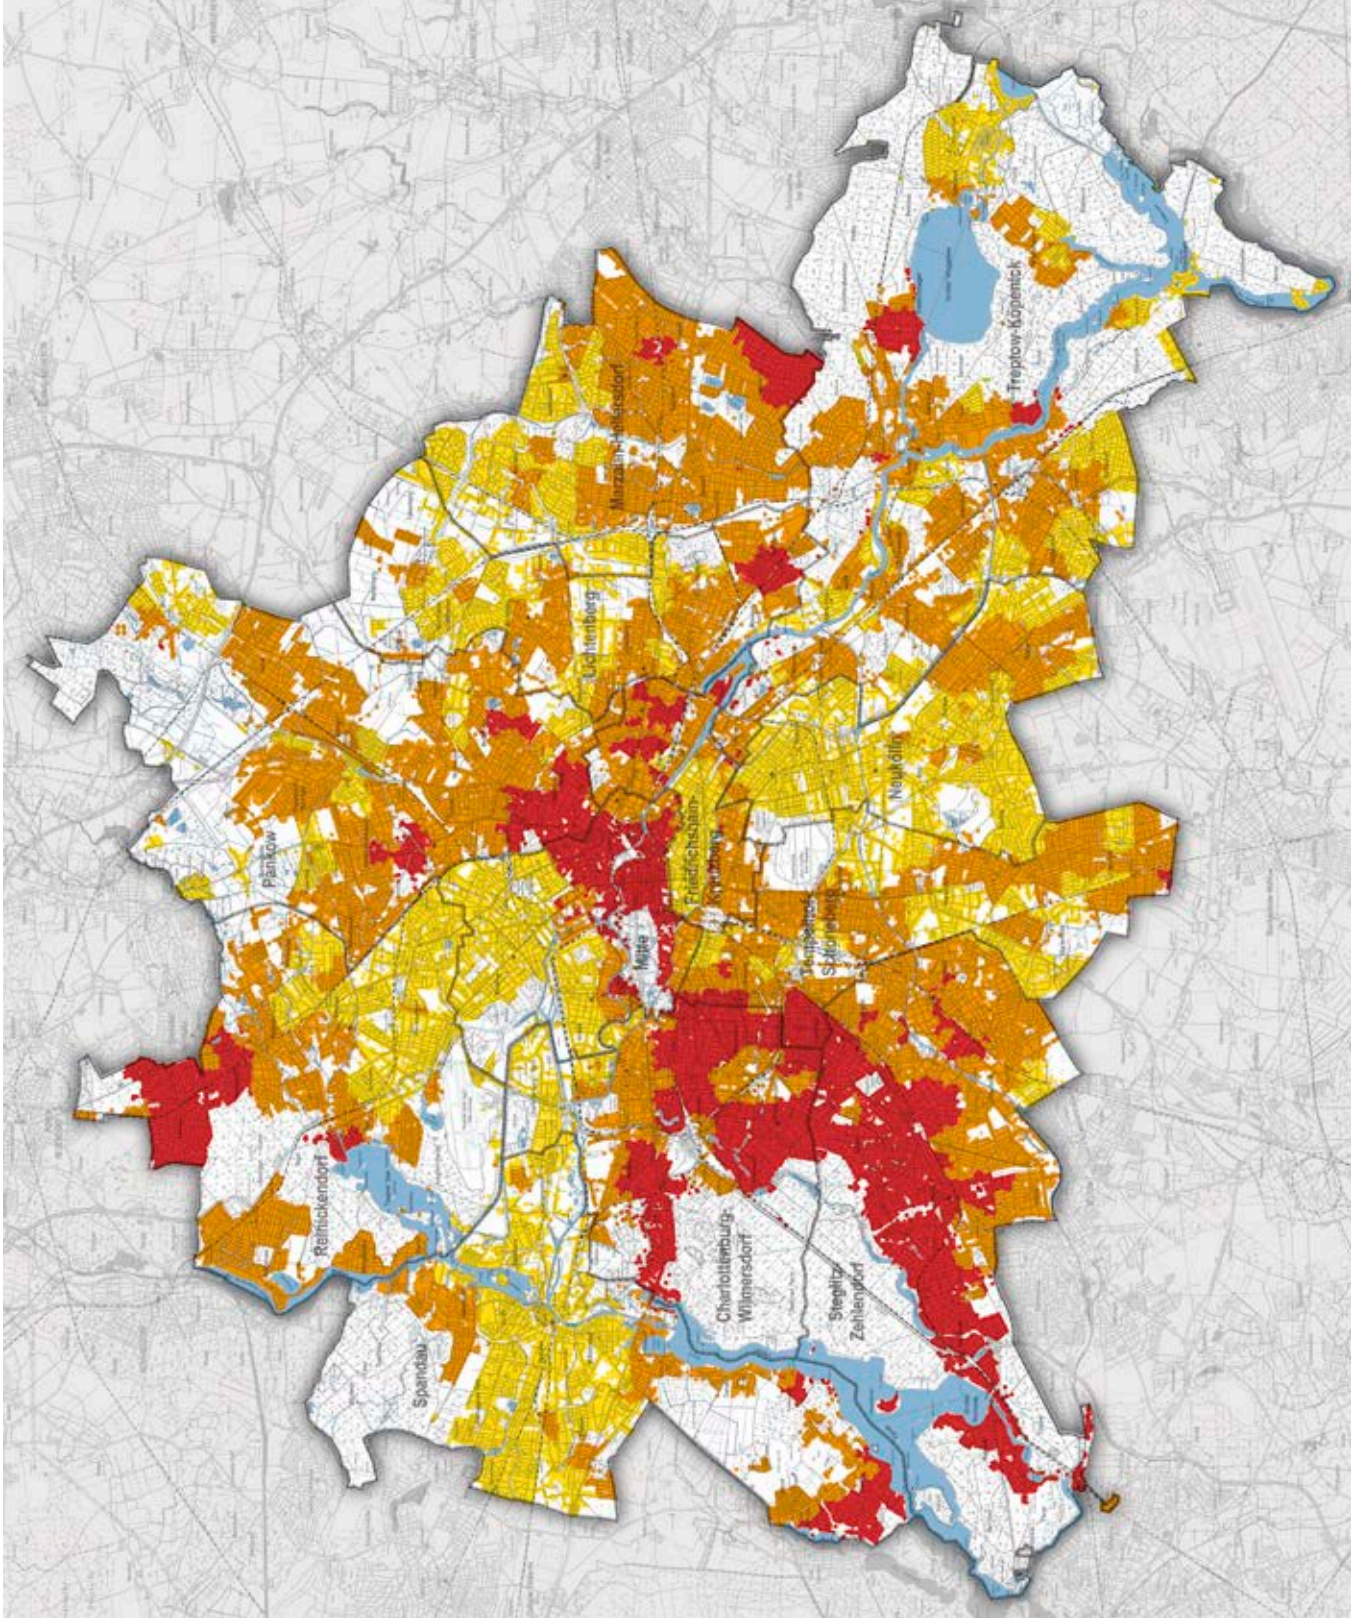

Achtung: Die Karte soll lediglich eine erste Orientierung über die mögliche Wohnlagezuordnung geben. Die genaue Wohnlagezuordnung ergibt sich aus dem Straßenverzeichnis zum Berliner Mietspiegel 2024 im Anhang (siehe Nr. 12.).

Über die genaue Einordnung Ihres Wohnhauses in die zutreffende Wohnlage gibt Ihnen auch Ihr Bezirksamt oder die Senatsverwaltung für Stadtentwicklung, Bauen und Wohnen Auskunft.

Kartengrundlage: Übersichtskarte von Berlin 1 : 50 000 (ÜK 50). Herausgegeben von der Senatsverwaltung für Stadtentwicklung, Bauen und Wohnen III