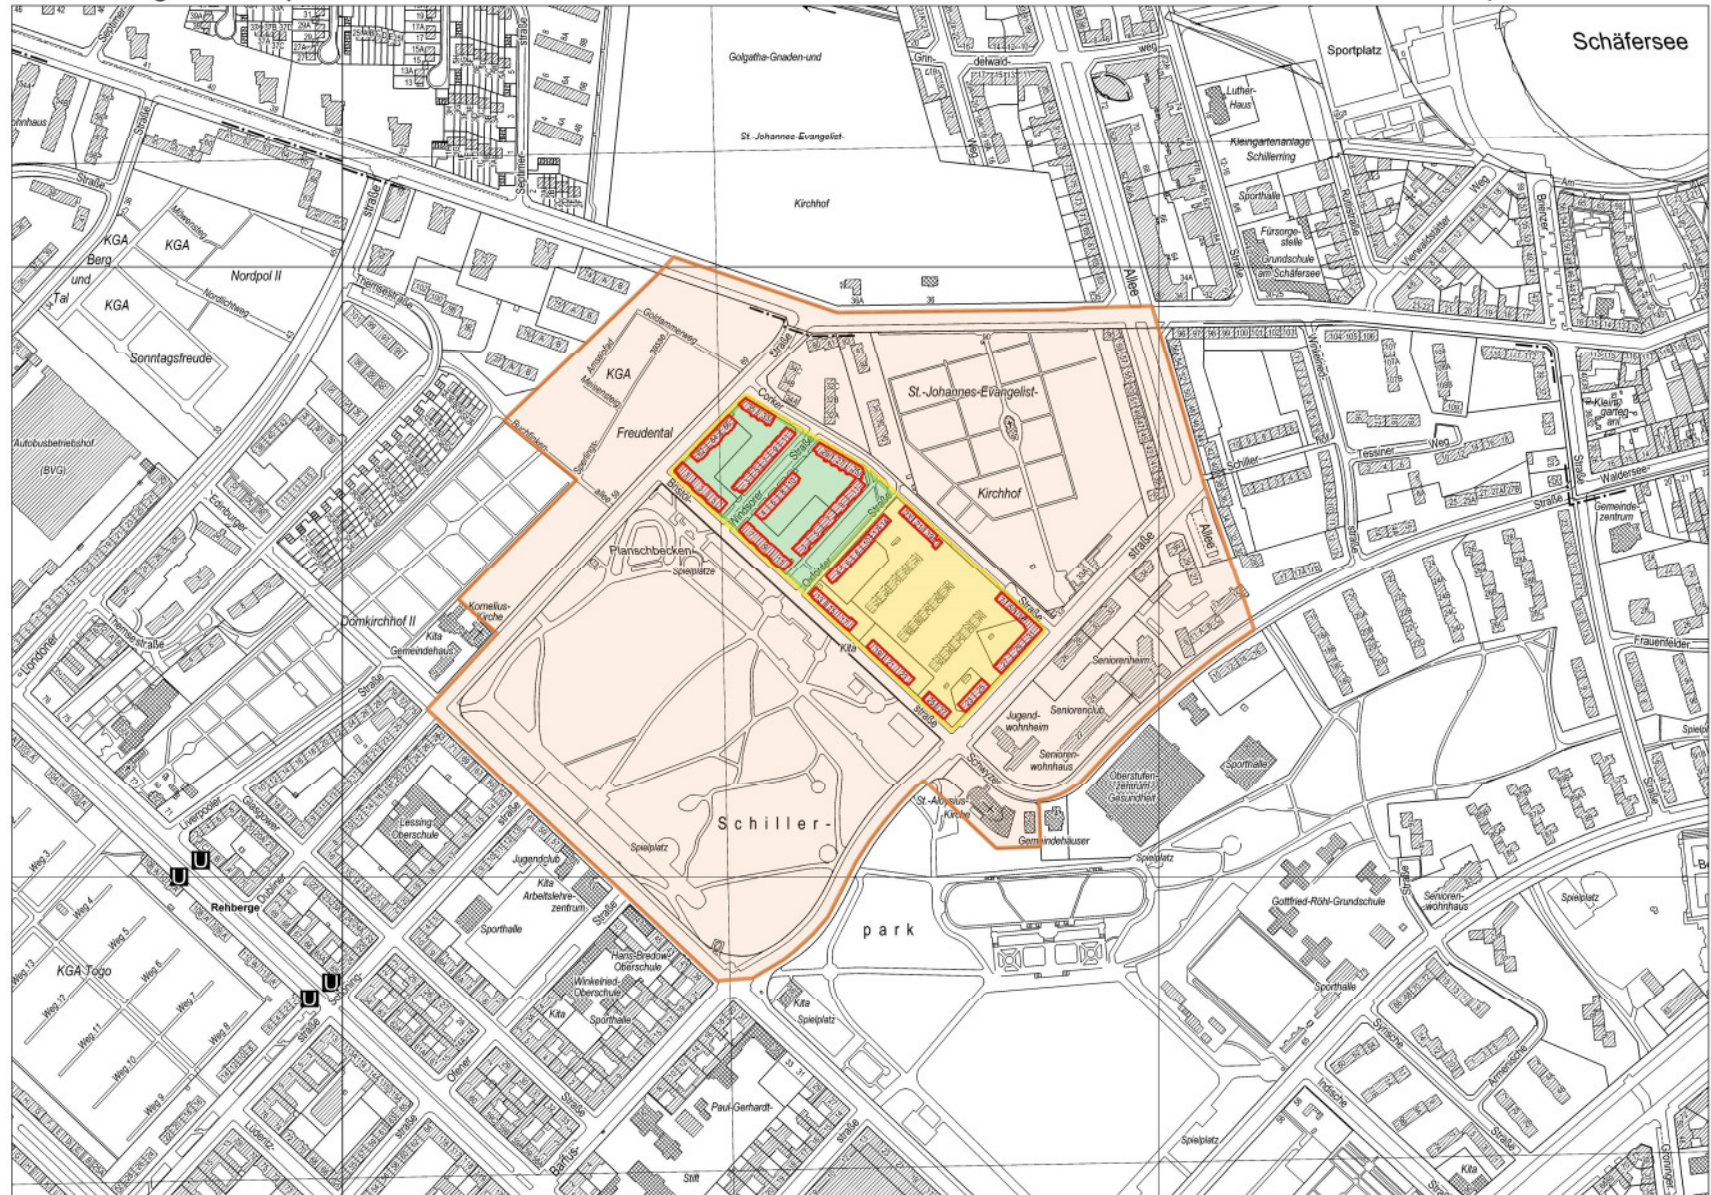

2. Siedlung Schillerpark

Land map / Landeskarte

Scale / Maßstab 1: 5.000

Source Plan / Kartengrundlage:
Landeskartenwerk K5 - Oktober 2003

Monument / Baudenkmal	■	Area of nominated property / Nominierungsgebiet		Surface / Fläche:	4,6 ha
Listed Garden / Gartendenkmal	■	Buffer Zone / Pufferzone		Surface / Fläche:	31,9 ha
		Total / Gesamt:			36,5 ha