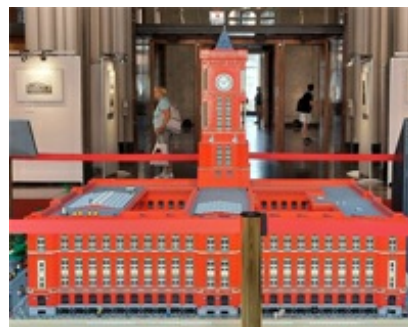

LEGO-Modell des Roten Rathauses

Als einziger zertifizierter LEGO Modellbauer in Deutschland baut Rene Hoffmeister leidenschaftlich gern spektakuläre LEGO Modelle in feinsten Handarbeit. Mit viel Liebe zum Detail nimmt er jede Herausforderung an: Das LEGO Rathaus wurde in 200 Stunden Bauzeit in einem Maßstab 1:60 aus 78.750 handelsüblichen LEGO Elementen zusammengesetzt und kann ab jetzt im Roten Rathaus besichtigt werden. In der Regel steht es im Säulensaal. Bei Ausstellungen und Veranstaltungen wird es an anderen Orten im Besucherbereich des Roten Rathauses zu finden sein. Werfen Sie einen Blick auf das einzigartige Modell und entdecken Sie die liebevollen Details.