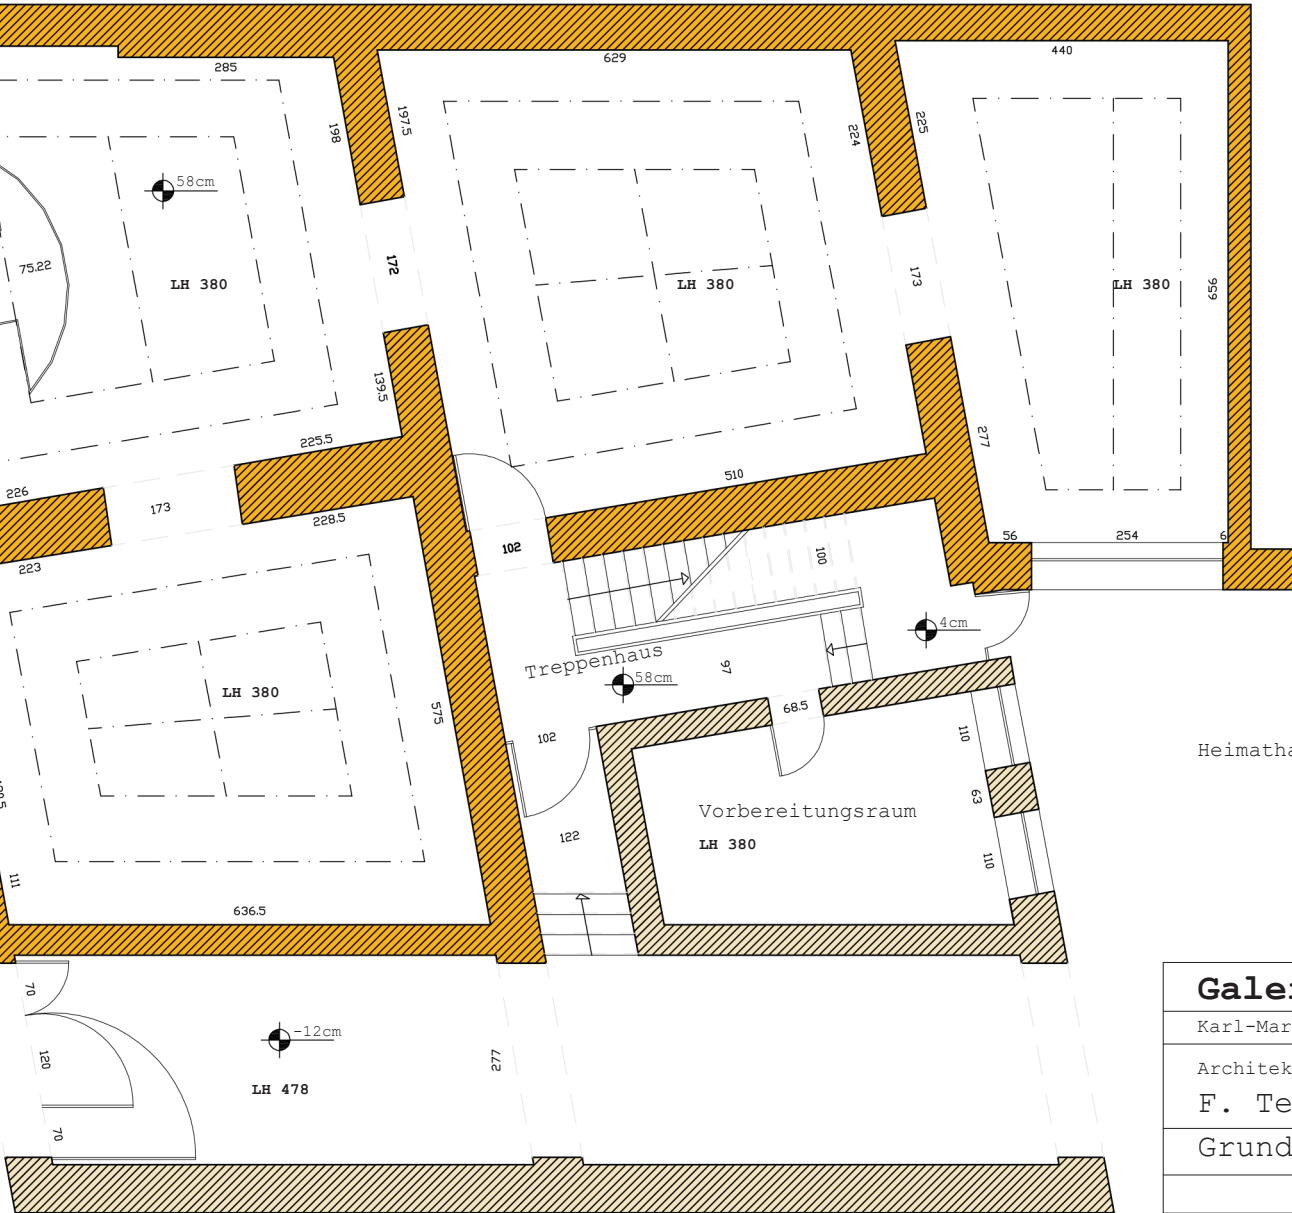

Eingang

Karl-Marx-Straße

Heimathafen Neukölln

Galerie im Saalbau	
Karl-Marx-Straße 141, 12043 Berlin	
Architekten: F. Teichmann	
Grundriss	
Maßstab 1:100	