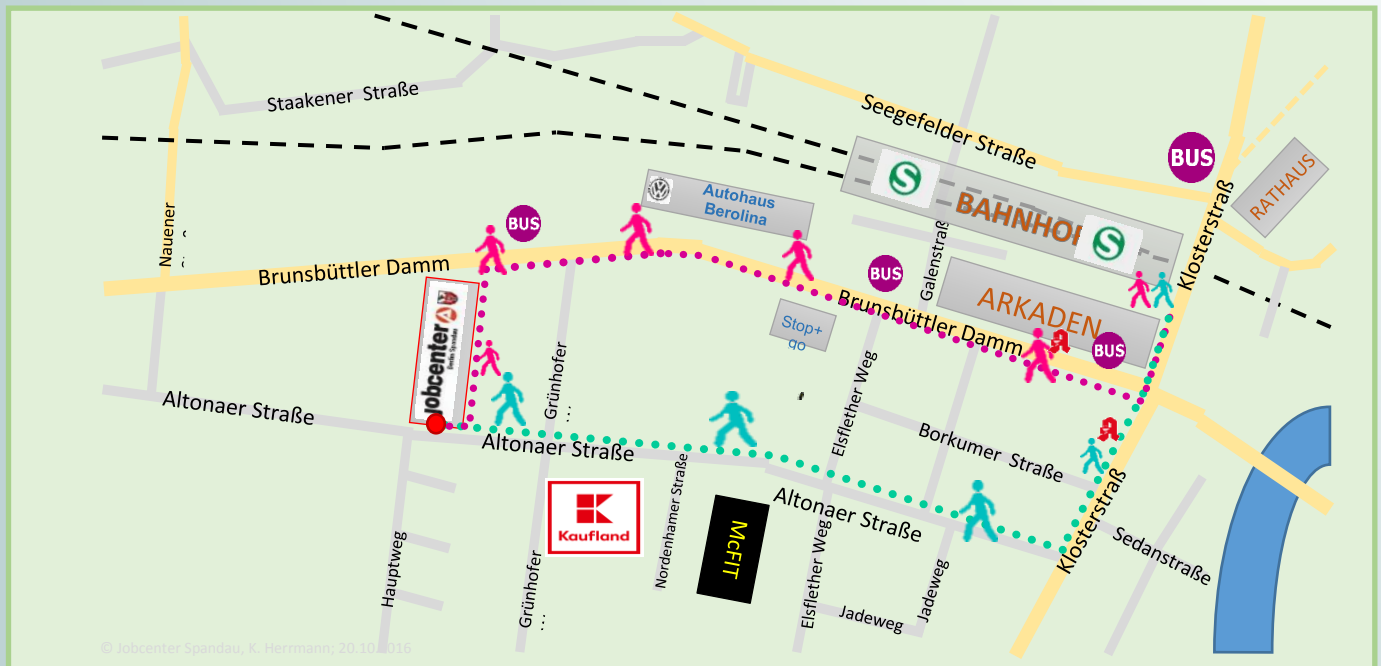

Sie können bei uns einen Antrag auf Leistungen nach dem SGB II stellen

Wir helfen Ihnen bei der Suche nach Arbeit oder einer Ausbildung.
Wir beraten Sie zur Thema Weiterbildung.

So erreichen Sie das Jobcenter :

- ✓ Nehmen Sie den **BUS M32** vom Rathaus Spandau oder den **BUS M32** von der Station Arkaden.
- ✓ Vom Rathaus Spandau sind es **3 Stationen**: 1. Arkaden 2. Elsflether Weg 3. Grünhofer Weg
- ✓ Sie müssen an der Station Grünhofer Weg aussteigen!

Sie können aber auch zu Fuß kommen, von den Arkaden sind es zu Fuß 10 Minuten.