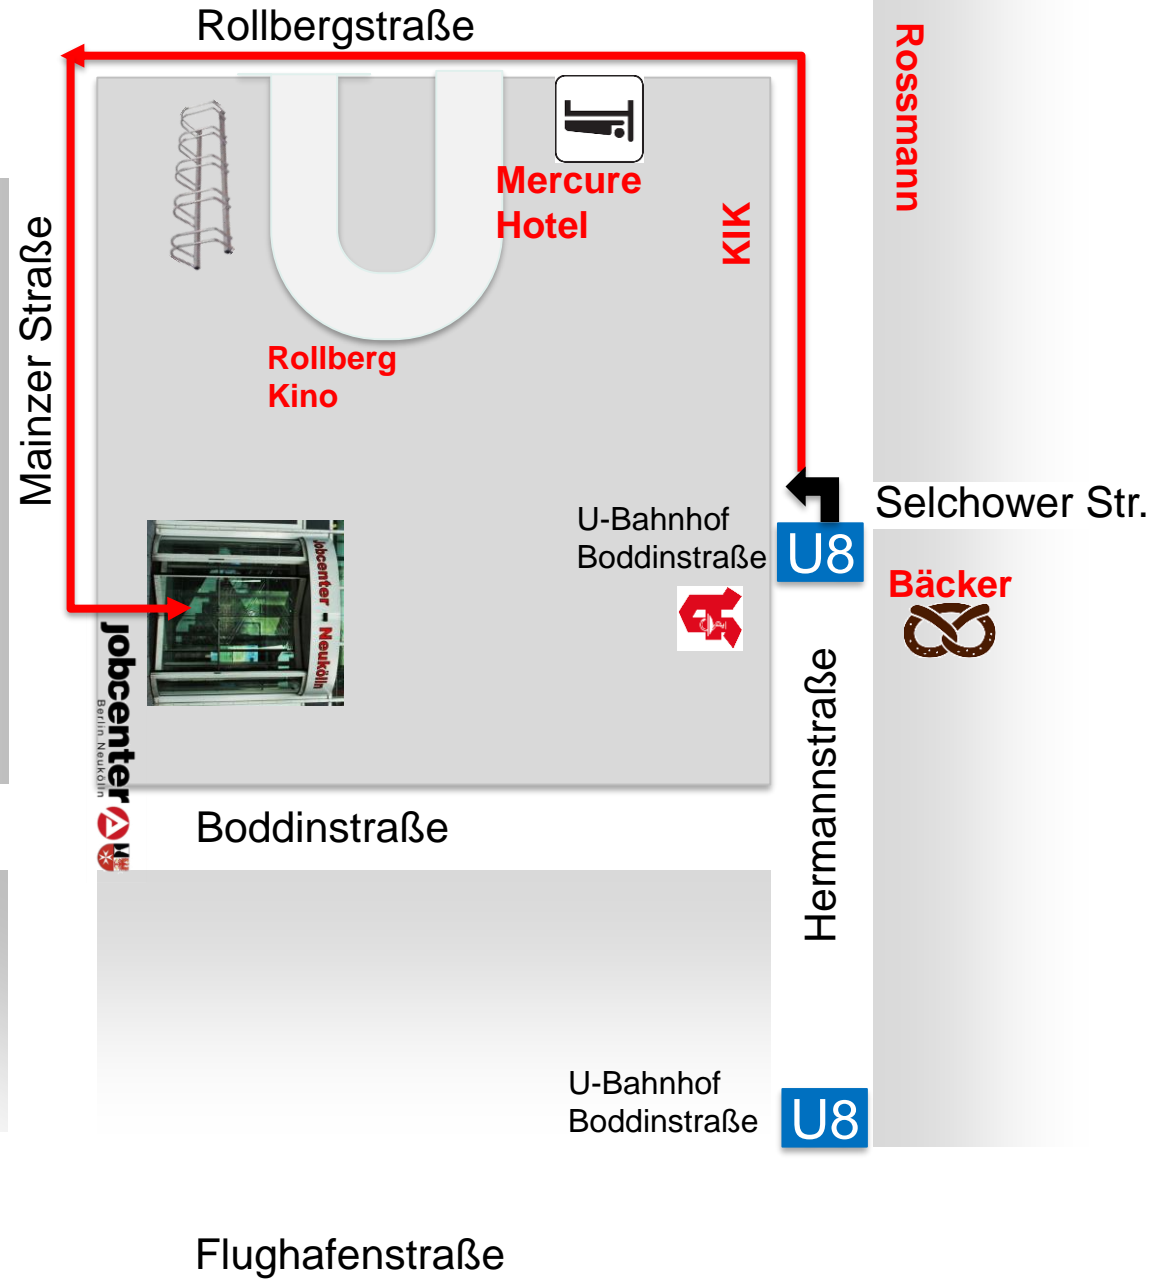

Haupteingang

Jobcenter Berlin Neukölln
Mainzer Str. 27
12053 Berlin

U8 Boddinstr.

www.berlin.de/jobcenter/neukoelln

030 5555 79 2222

Haupteingang: Mainzer Str. 27

Öffnungszeiten (1. – 6. Etage)

Montag: 08:00 – 12:30 Uhr