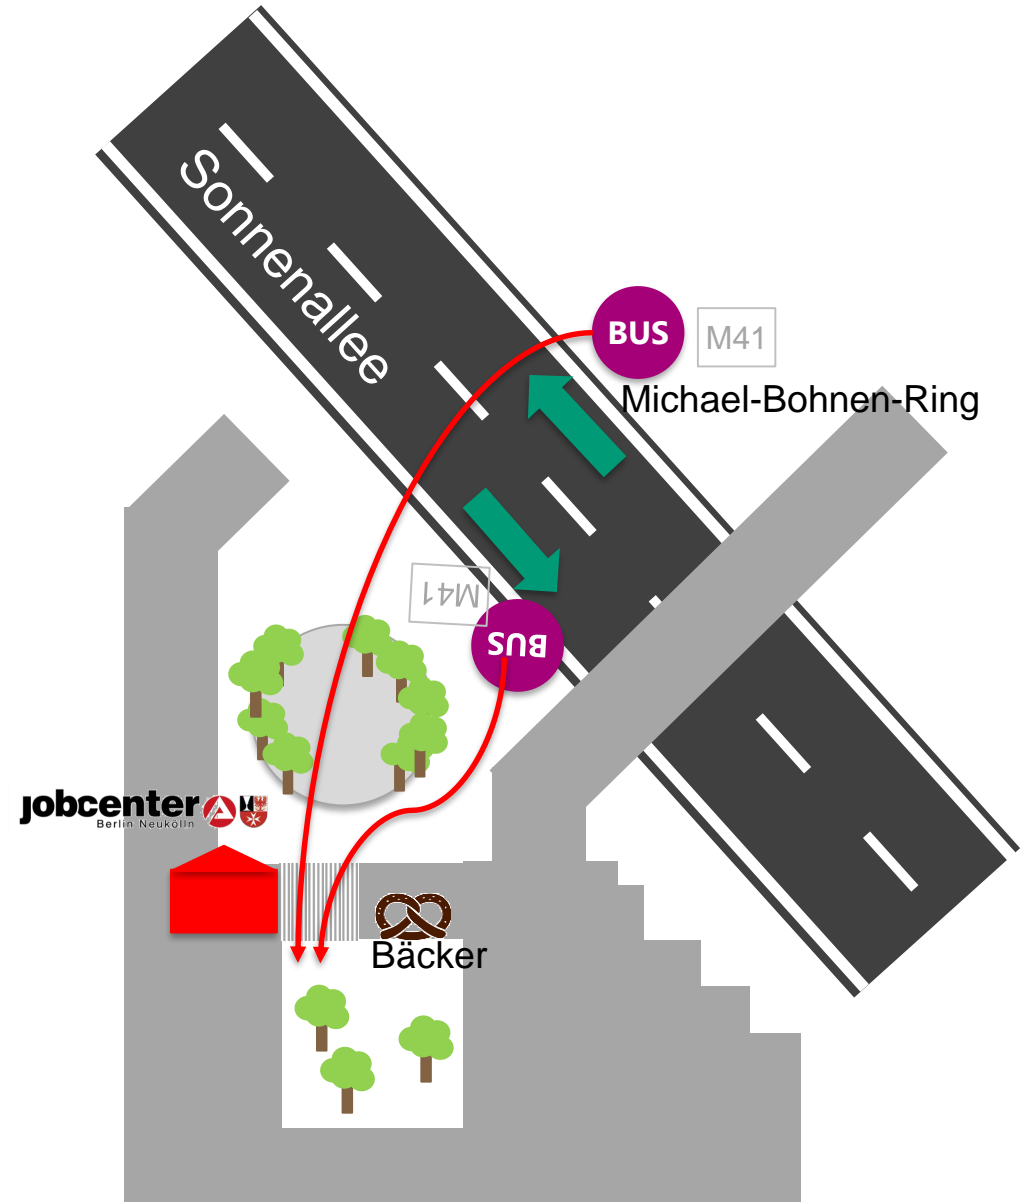

## Öffnungszeiten

Montag:	08:00 - 12:30 Uhr
Dienstag:	08:00 - 12:30 Uhr
Mittwoch:	Geschlossen
Donnerstag:	08:00 – 12:30 Uhr + 13:00 – 15:00 Uhr
Freitag:	08:00 - 12:30 Uhr

ALPHA-SIEGEL

**Jobcenter**  
Berlin Neukölln

**Eingang: Sonnenallee 318**

### Wir helfen und beraten

- Schule, Weiter-Bildung und Arbeit
- Probleme mit der Wohnung
- Schulden
- Sucht-Probleme
- Probleme mit Schreiben des Jobcenters

**Jobcenter Neukölln**

Vor-Ort-Büro High-Deck-Siedlung  
**Sonnenallee 318**  
**12057 Berlin**