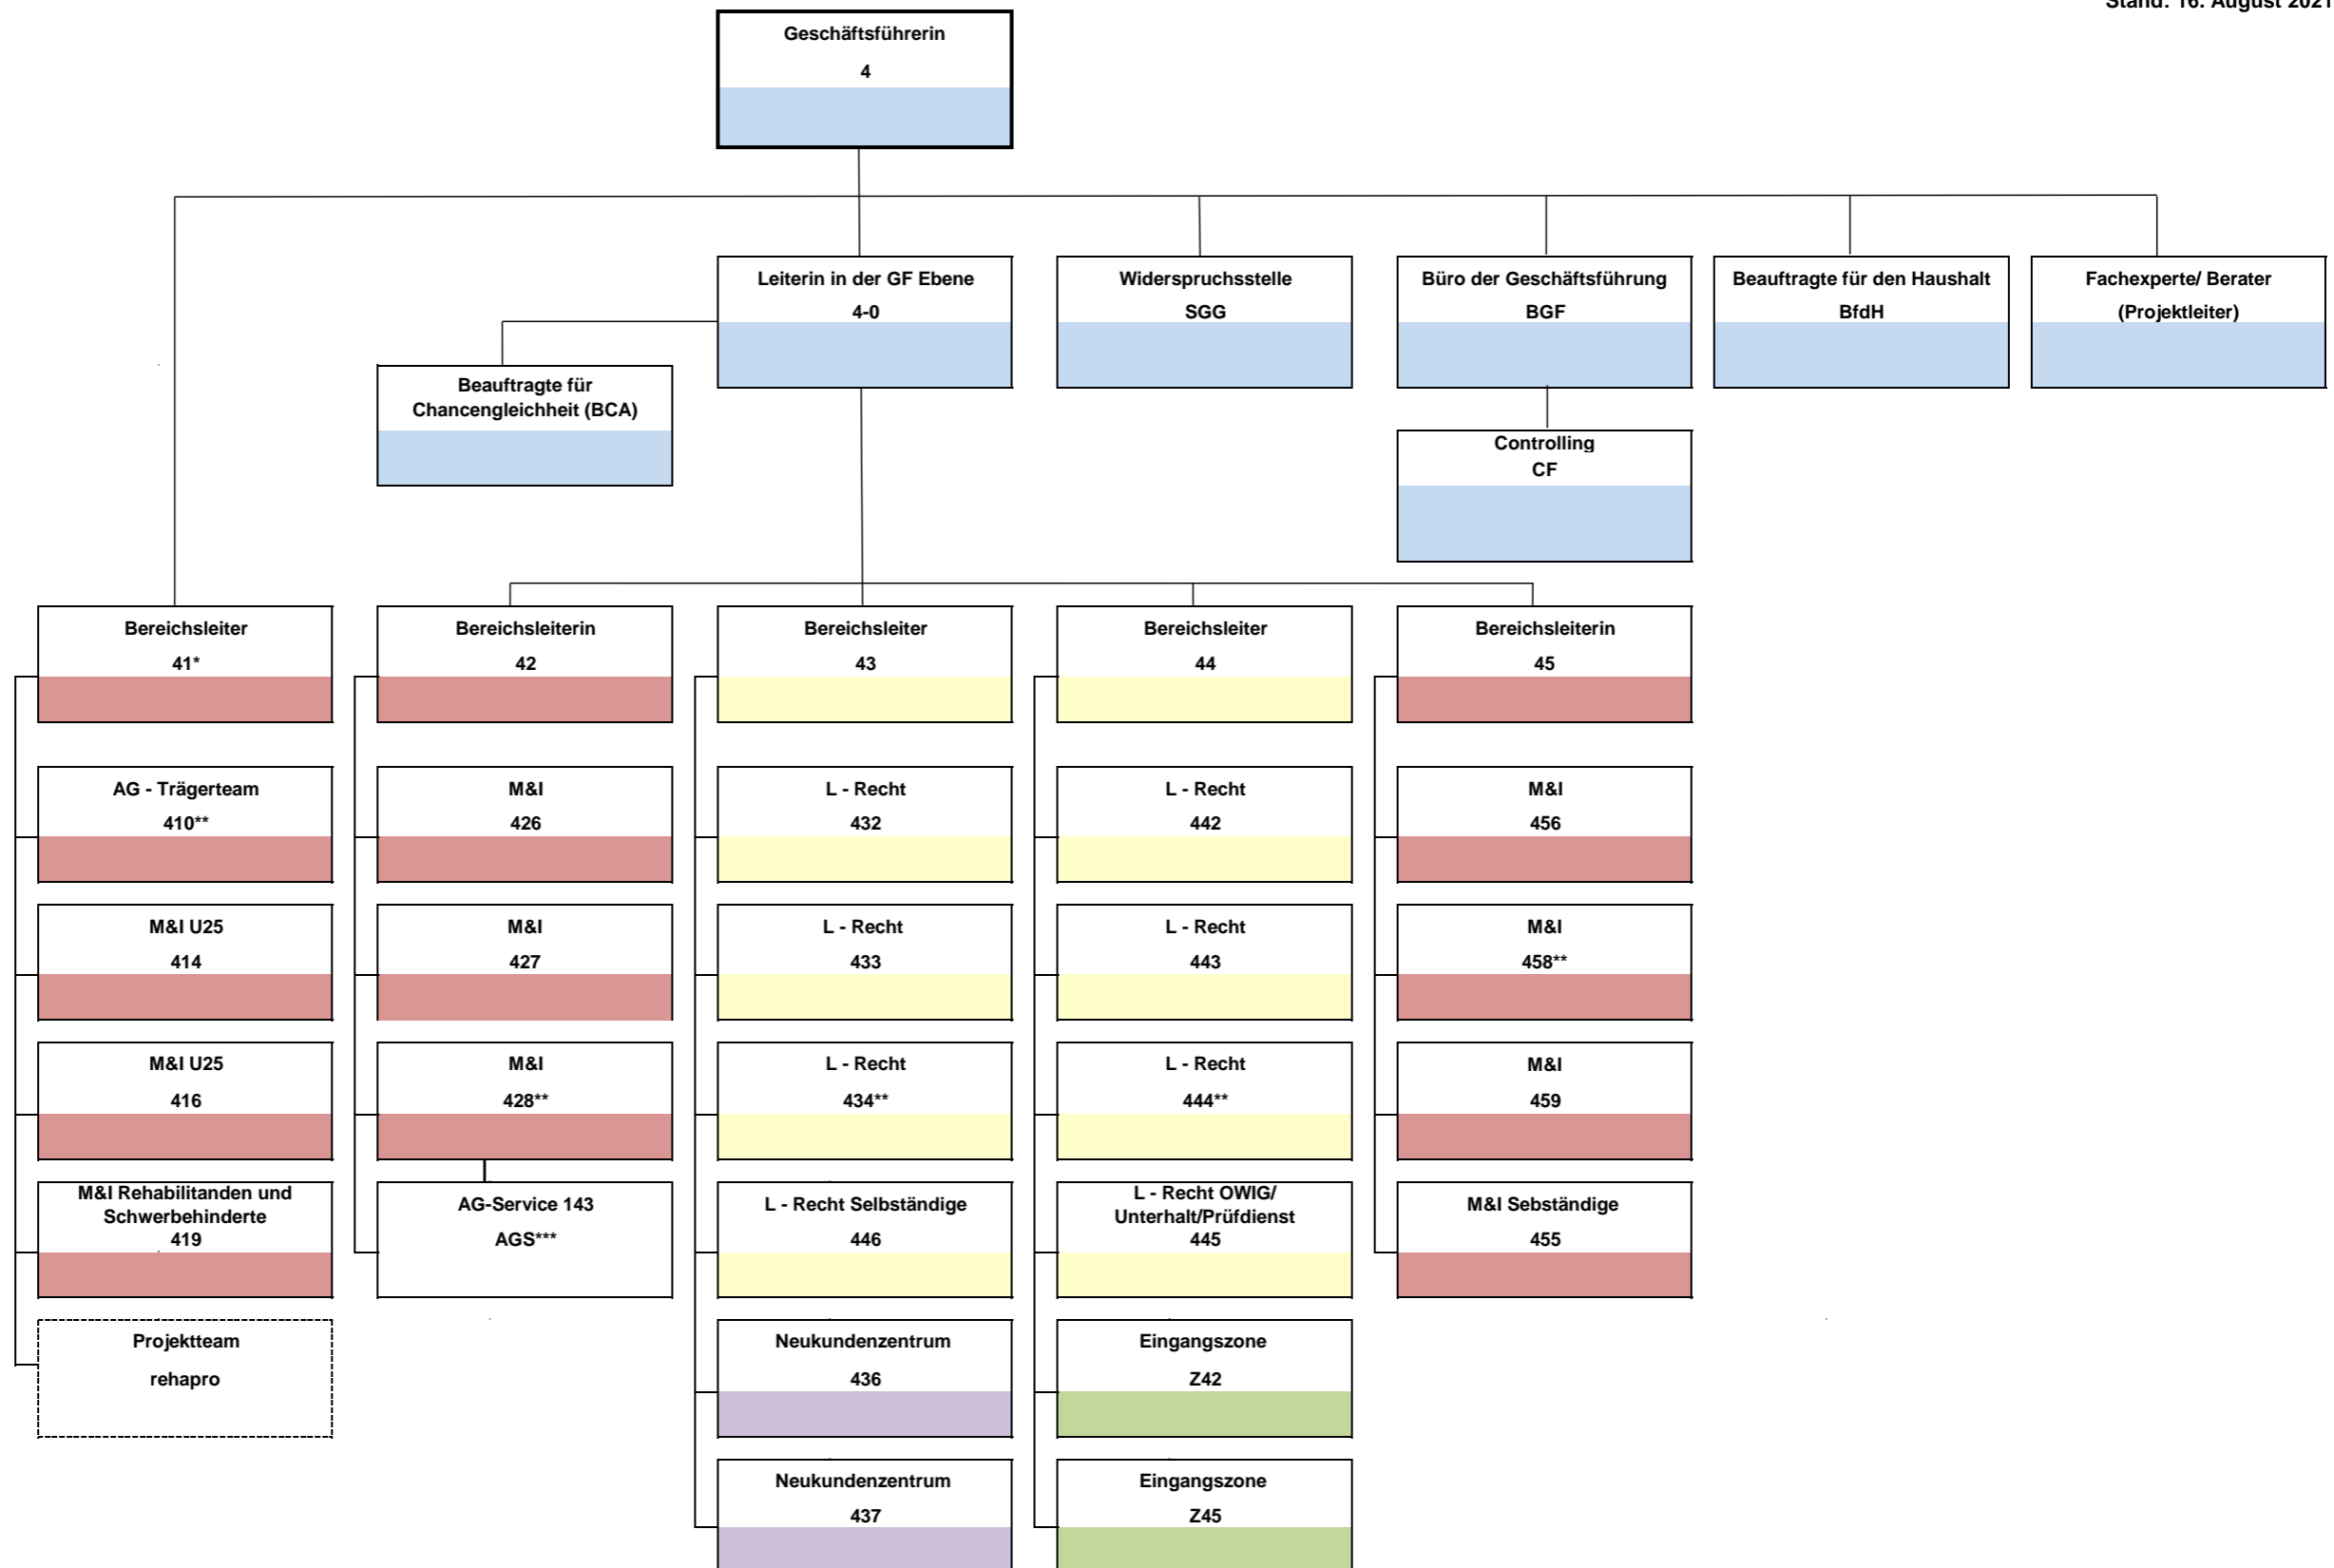

- Personalrat
PR
- Gleichstellungsbeauftragte
GleiB
- Schwerbehinderten-
vertretung
SbV
- Datenschutzbeauftragte
DSB

- Legende**
- Leitung / Stäbe / Gremien
 - M&I
 - Leistung
 - Eingangszone
 - Neukundenzentrum
- * Abwesenheitsvertretung GF
 ** Abwesenheitsvertretung BL
 *** nur Dienstaufsicht; Fachaufsicht bei AA Bln. Nord