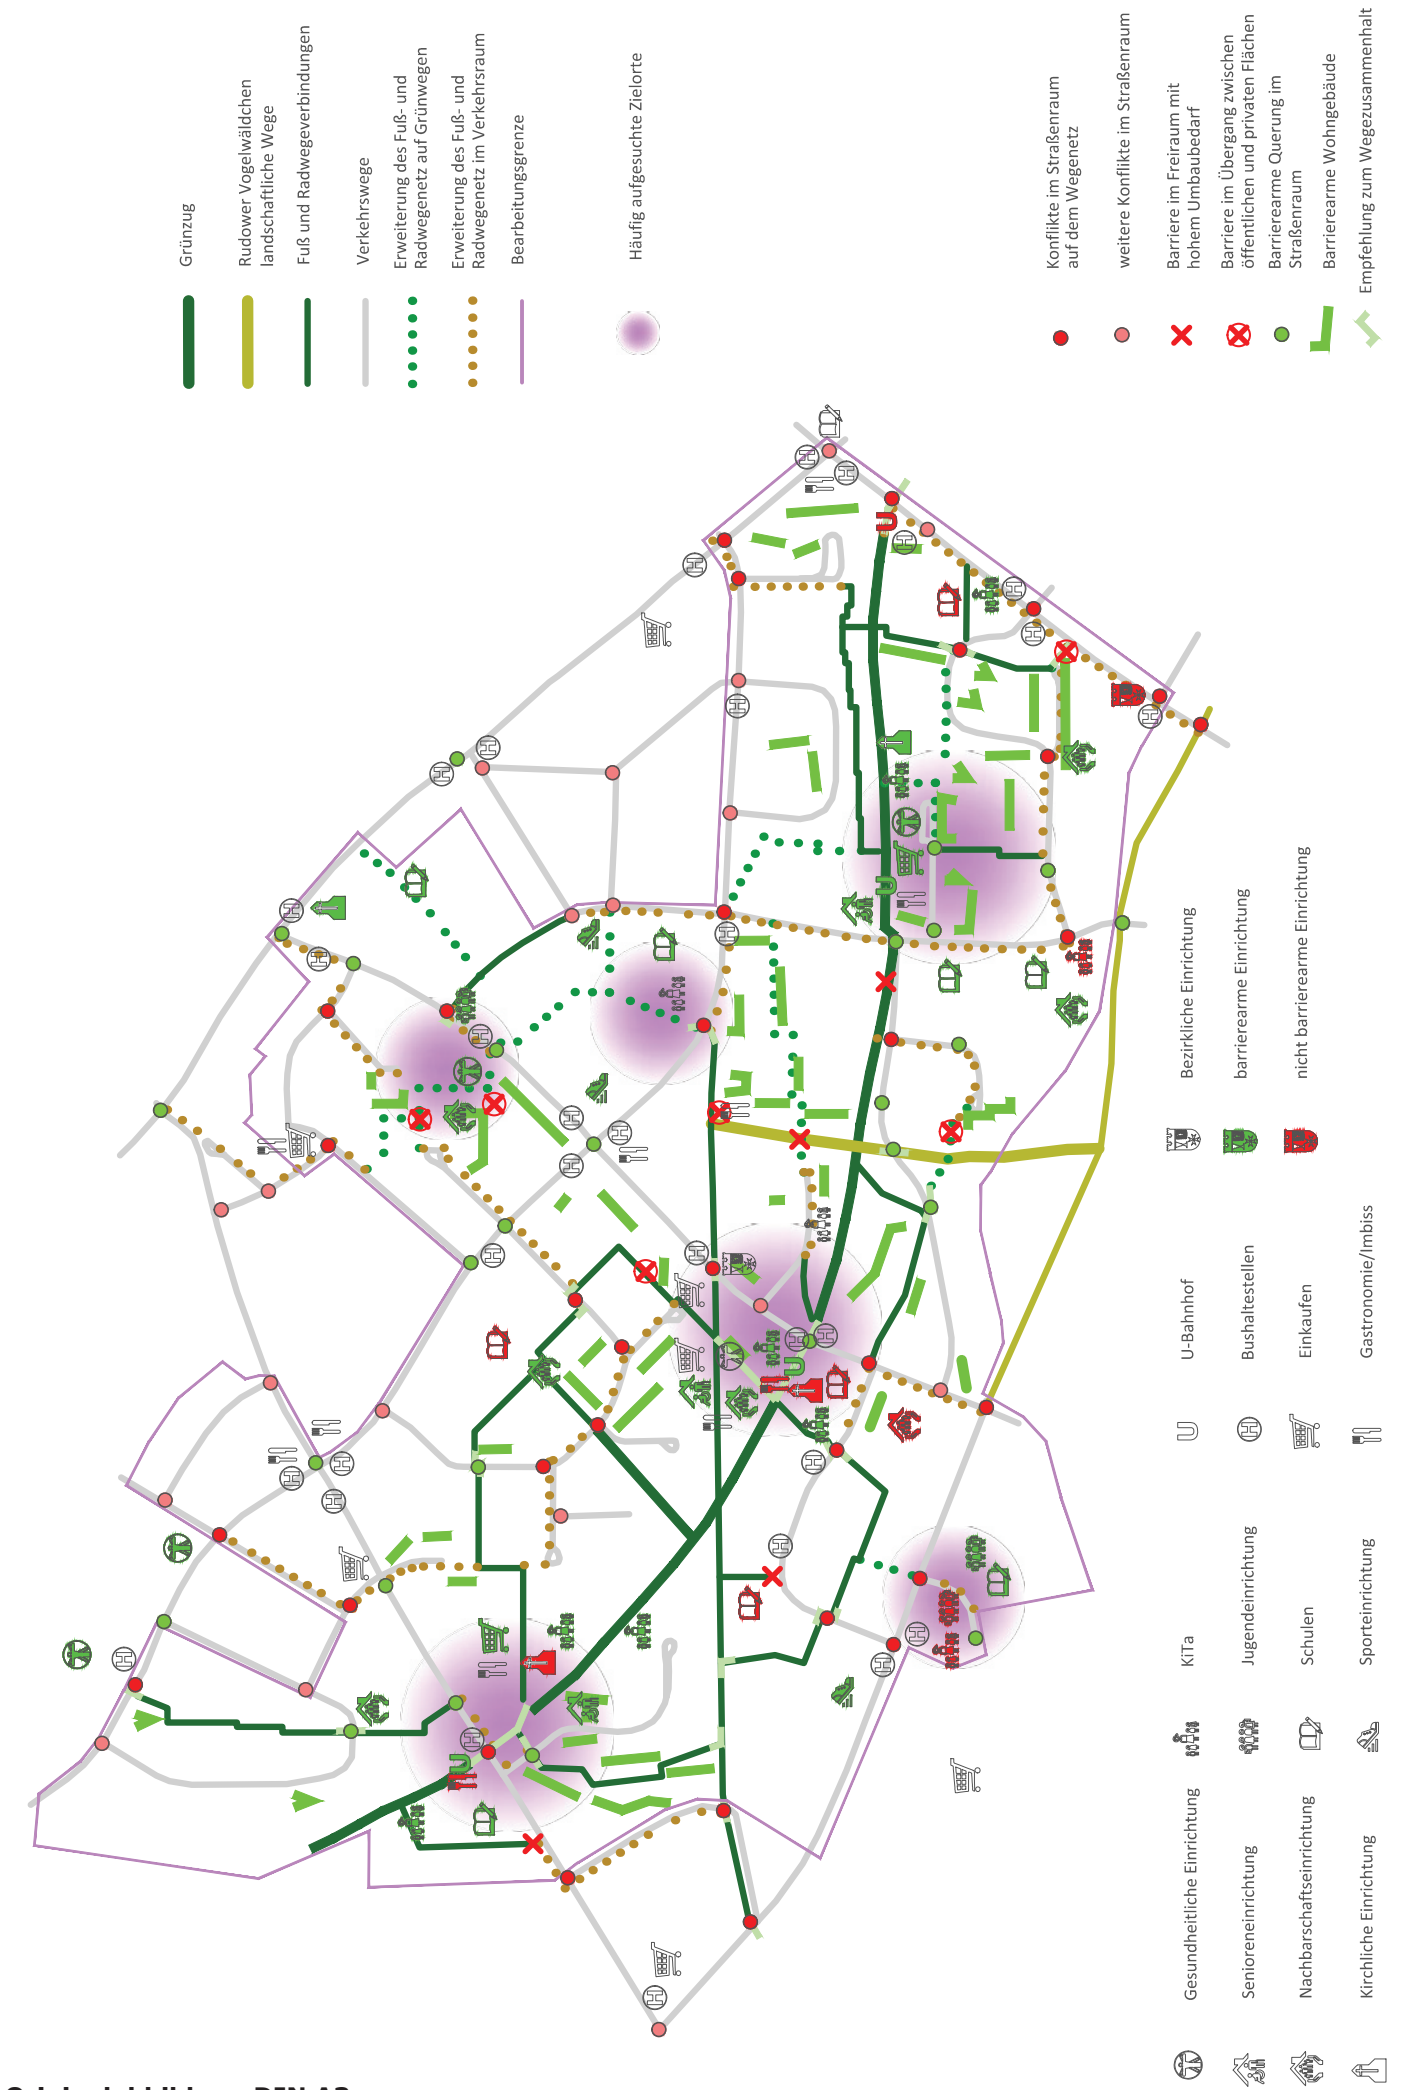

# Barrierearme Gropiusstadt - Für die Teilhabe von Allen

Originalabbildung DIN A3