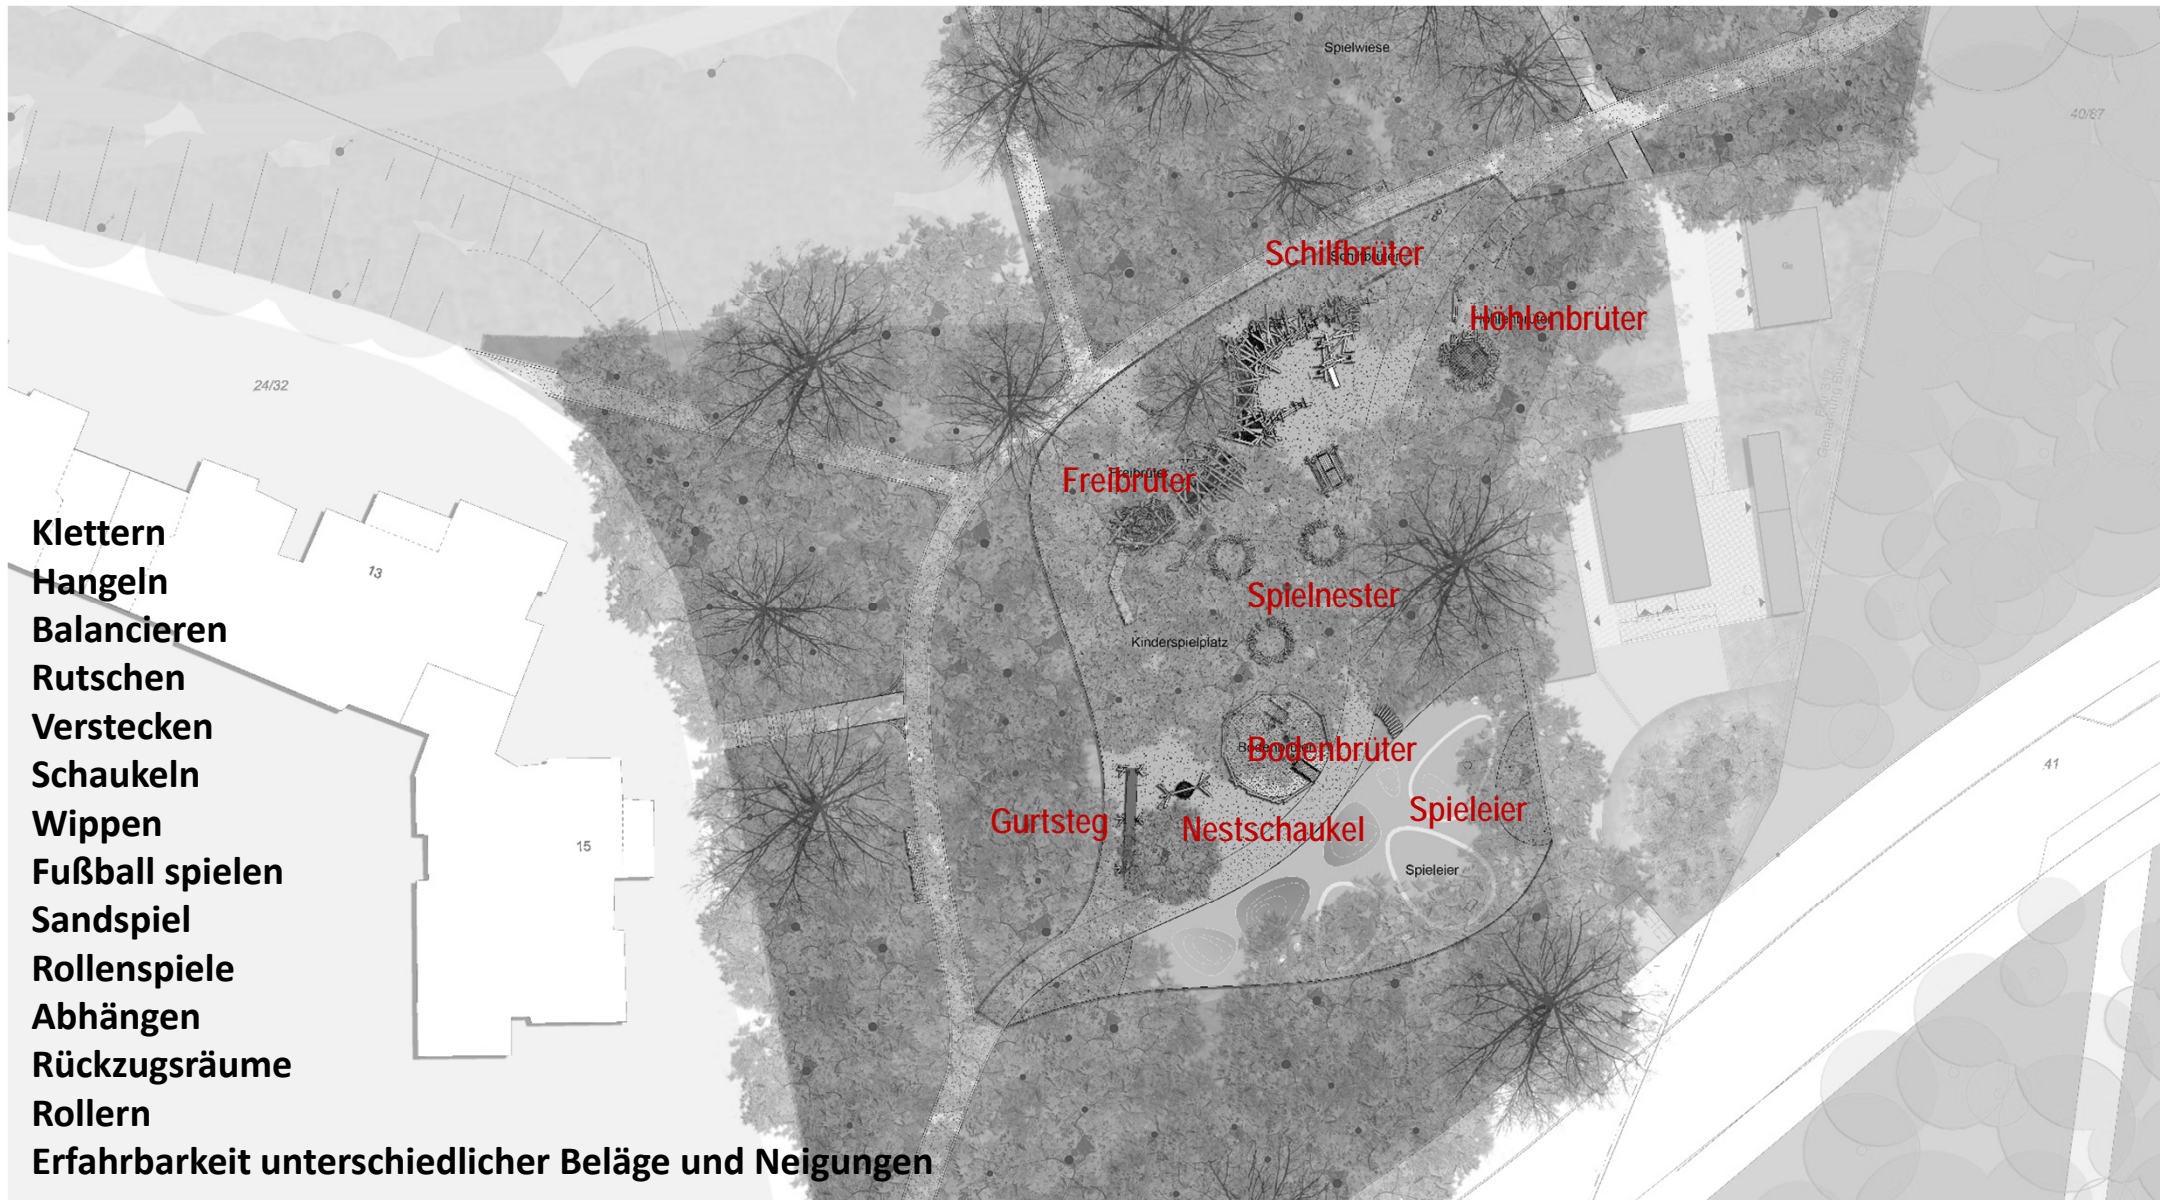

Spielplatz Sollmannweg

07.09.2021

Rehwaldt Landschaftsarchitekten

Qualifizierung des Grünzugs zwischen Lipschitzallee und Wutzkyallee in der Gropiusstadt und des Spiel- und Bolzplatzes Sollmannweg

REHWALDT LANDSCHAFTSARCHITEKTEN 07.09.2021

Lageplan

Qualifizierung des Grünzugs zwischen Lipschitzallee und Wutzkyallee in der Gropiusstadt und des Spiel- und Bolzplatzes Sollmannweg

REHWALDT LANDSCHAFTSARCHITEKTEN 07.09.2021

Spielangebote Kinder in Nester

Blinde und Sehbehinderte:

- Spielplatz soll vom Weg gut wahrnehmbar sein – z.B. Markierung am/im Boden (Hell-Dunkel-Kontrast, Logos, Fuß-/Vogelspuren, taktile Elemente)
- tastend spielen – miteinander verbundene Klettermöglichkeiten in Bodennähe

Spielhügel

Ratterbahn

Rollstuhlgerechte Spielangebote