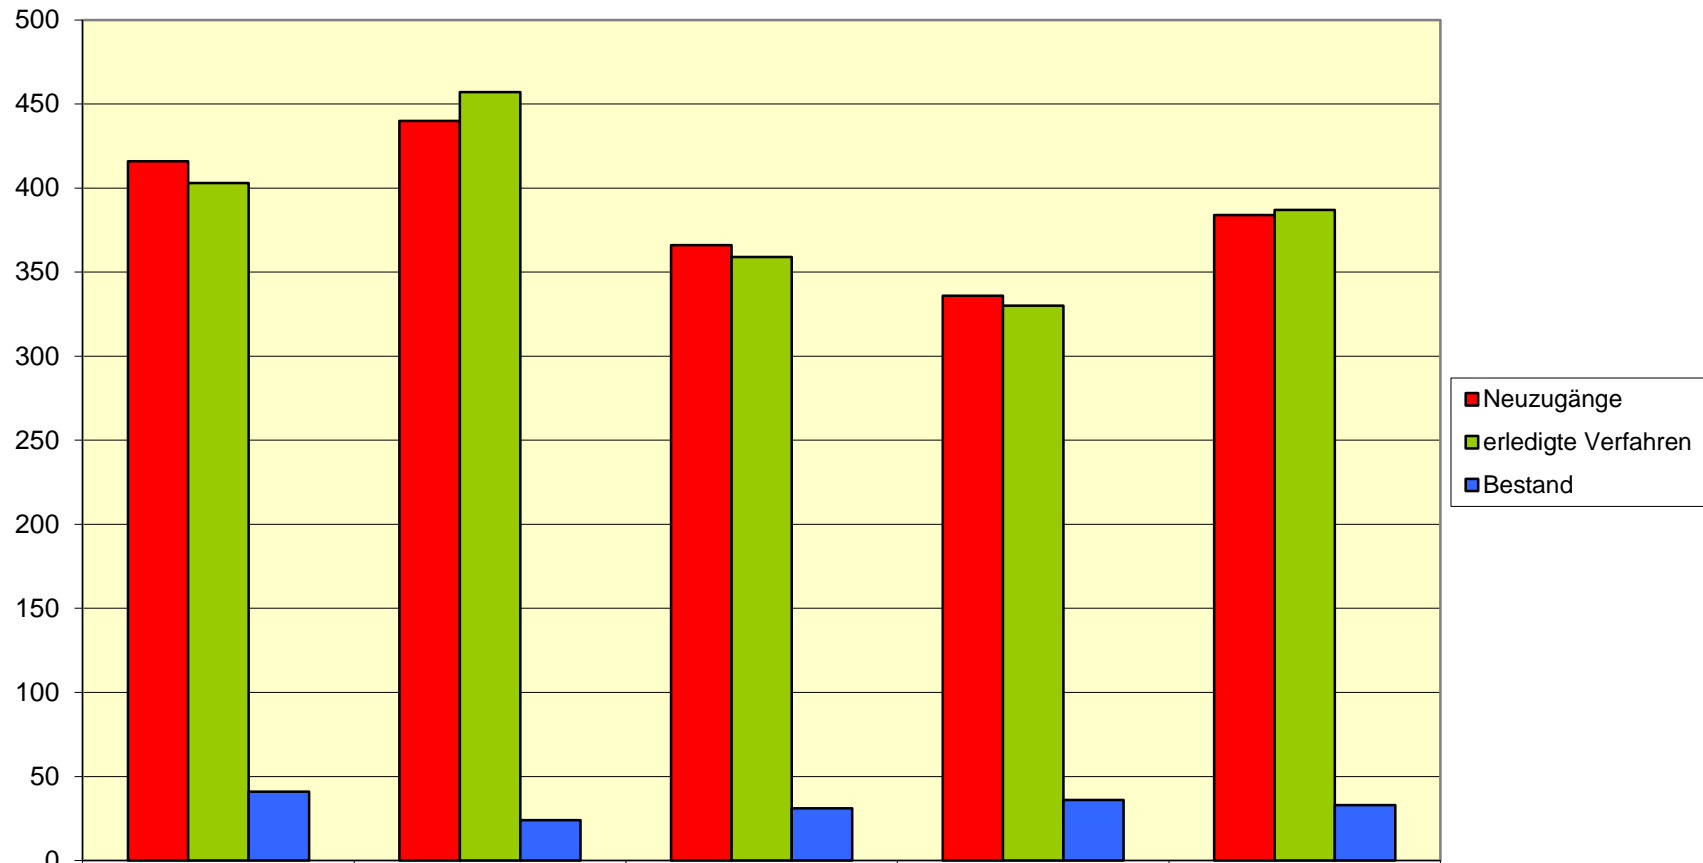

### Strafsachen (Revisionen)

	2014	2015	2016	2017	2018
■ Neuzugänge	416	440	366	336	384
■ erledigte Verfahren	403	457	359	330	387
■ Bestand	41	24	31	36	33