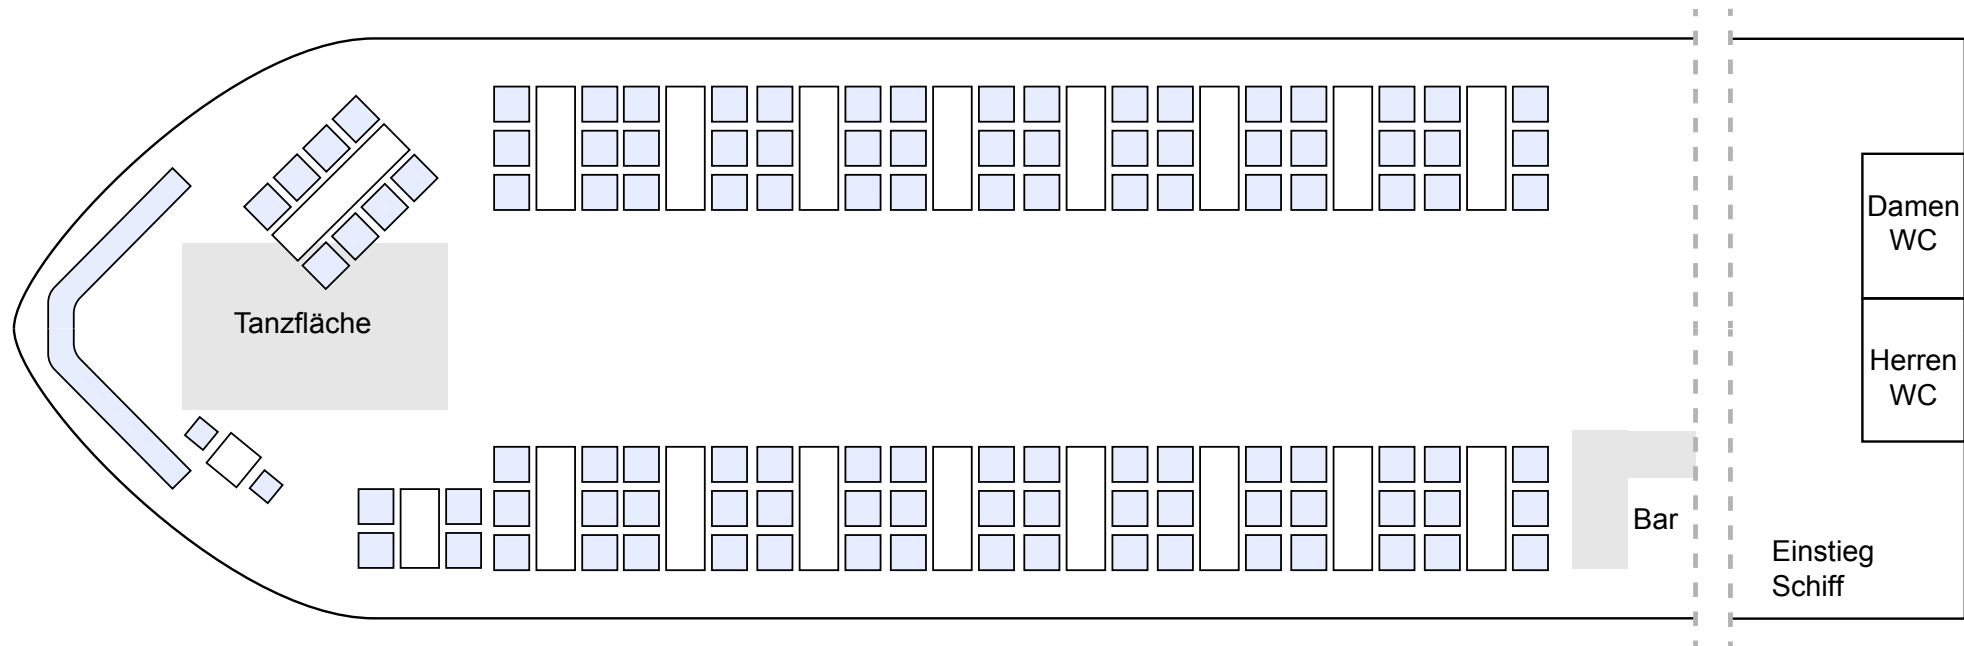

## MS Sanssouci

Standartbestuhlung: bis 112 Personen

## MS Sanssouci

Variante: bis 35 Personen Tafel

## MS Sanssouci

Variante: 60 Personen Loungebestuhlung mit Buffetfläche

## MS Sanssouci

Variante: 84 Personen bei Buffet