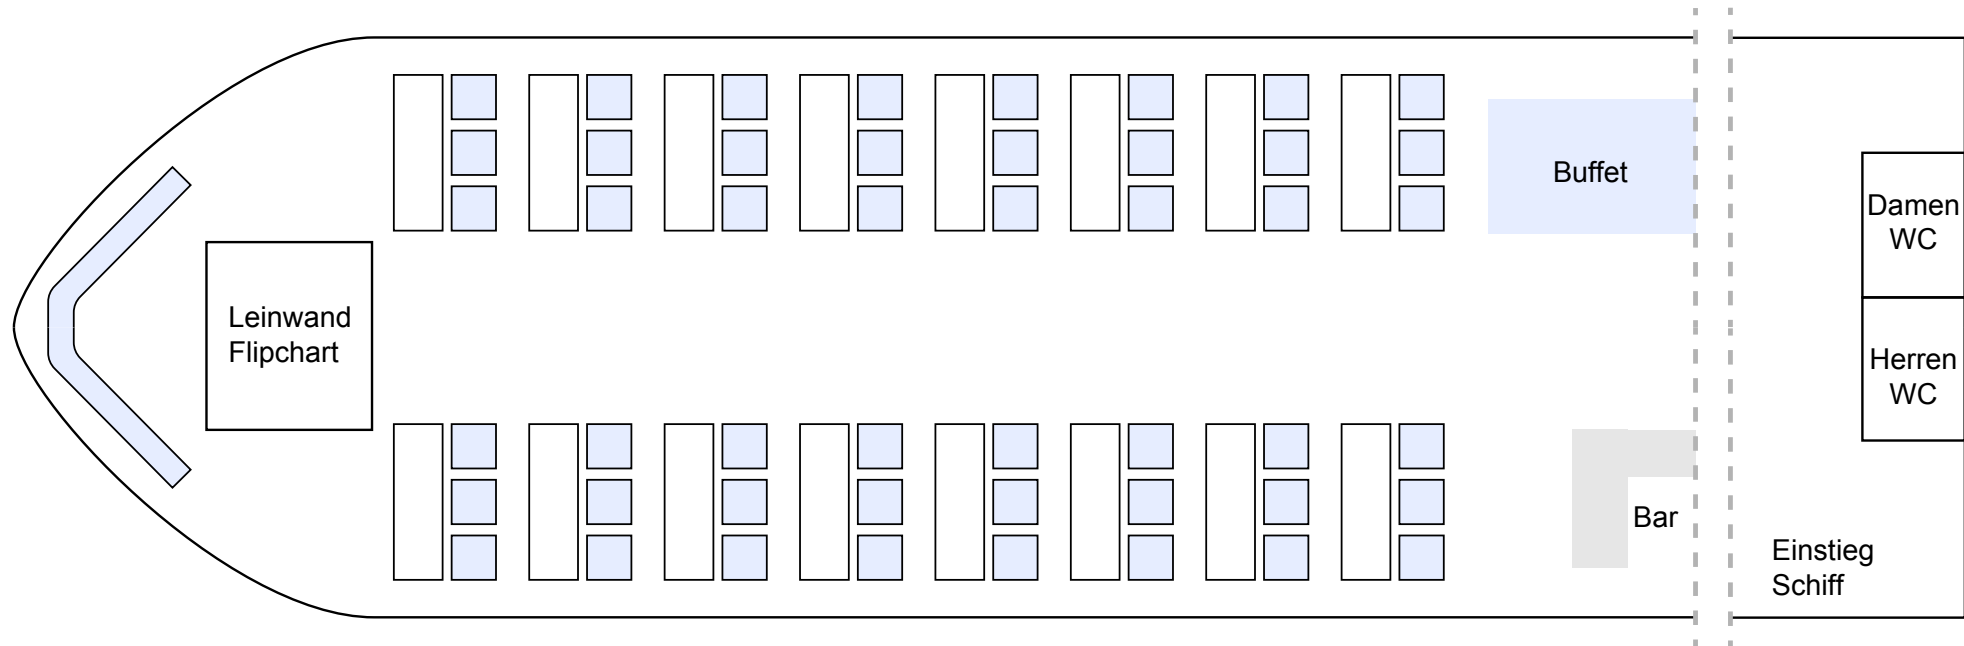

## MS Sanssouci

Standartbestuhlung: bis 112 Personen

## MS Sanssouci

Variante: bis 35 Personen Tafel

## MS Sanssouci

Variante: bis 51 Personen parlamentarisch

## MS Sanssouci

Variante: 60 Personen Loungebestuhlung mit Buffetfläche