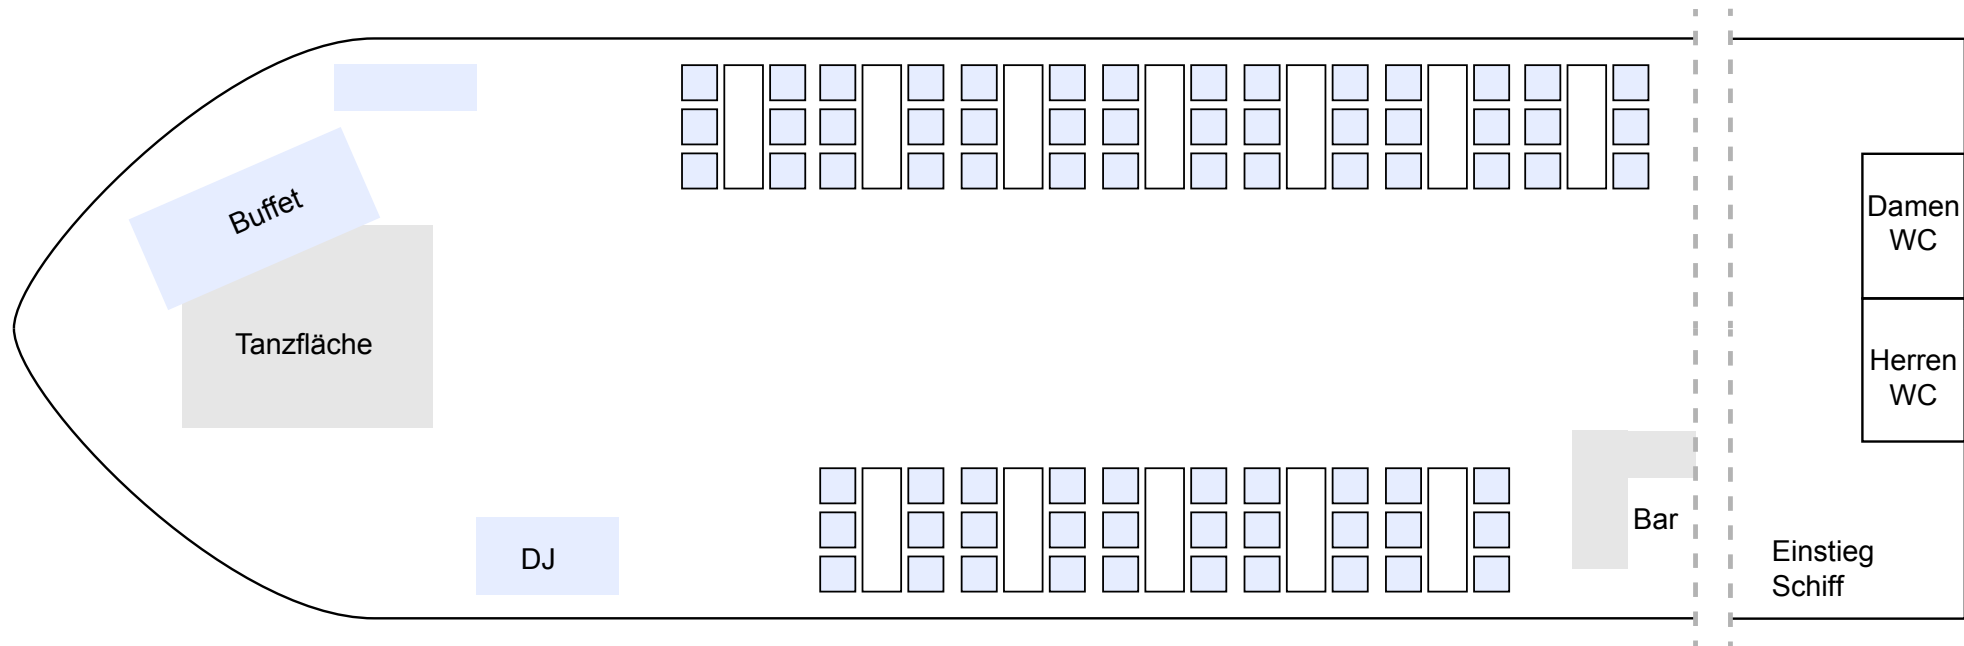

## MS Sanssouci

Standartbestuhlung: bis 112 Personen

## MS Sanssouci

Variante: bis 51 Personen parlamentarisch

## MS Sanssouci

Variante: 60 Personen Loungebestuhlung mit Buffetfläche

## MS Sanssouci

Variante: 84 Personen bei Buffet