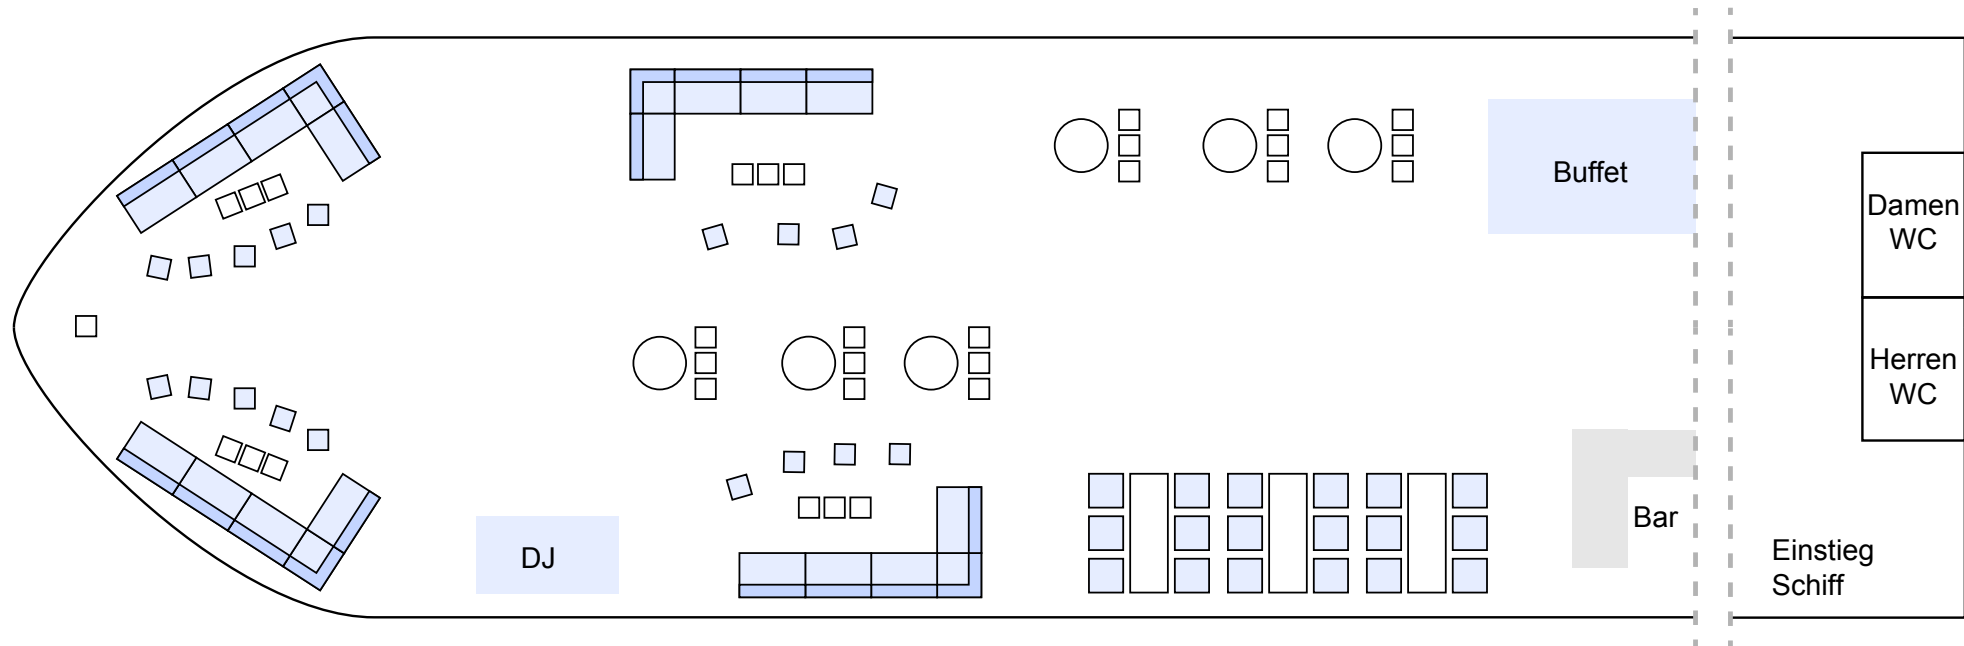

## MS Sanssouci

Standartbestuhlung: bis 112 Personen

## MS Sanssouci

Variante: bis 35 Personen Tafel

## MS Sanssouci

Variante: bis 51 Personen parlamentarisch

## MS Sanssouci

Variante: 60 Personen Loungebestuhlung mit Buffetfläche