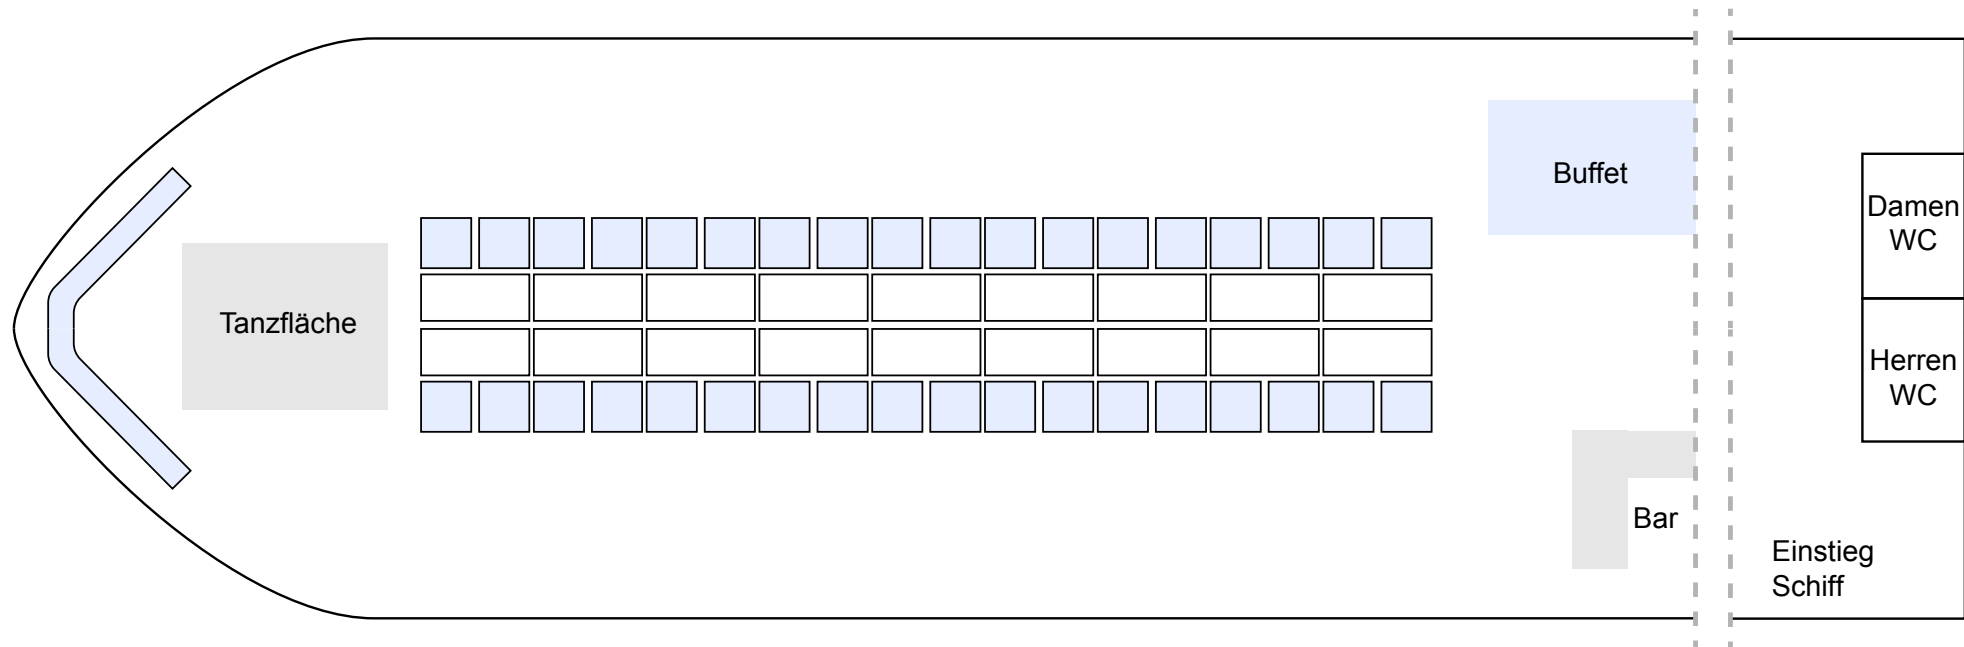

## MS Sanssouci

Standartbestuhlung: bis 112 Personen

## MS Sanssouci

Variante: bis 35 Personen Tafel

## MS Sanssouci

Variante: 60 Personen Loungebestuhlung mit Buffetfläche

## MS Sanssouci

Variante: 84 Personen bei Buffet