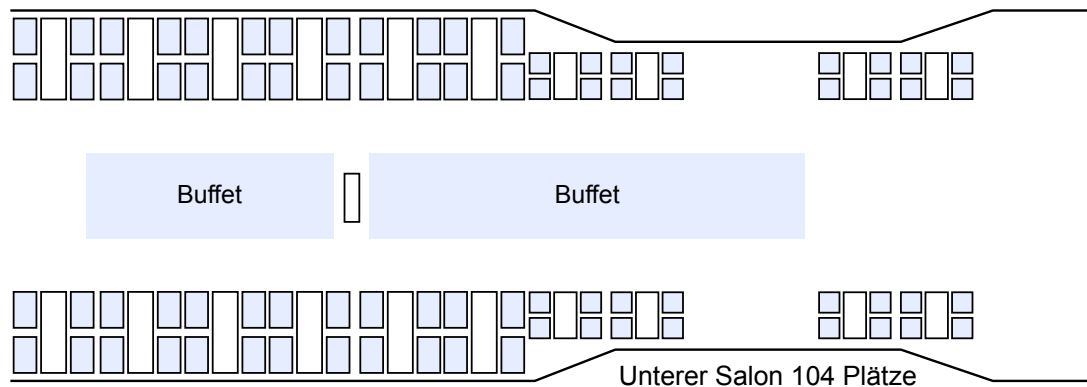

Unterer Salon 104 Plätze

Unverbindliche Buchungsanfrage

Für eine unverbindliche Buchungsanfrage rufen Sie uns bitte an unter:
030 2327-7333 (Ortstarif, Mo-Fr 9 bis 17 Uhr)

[Weitere Informationen
und Buchung](#)