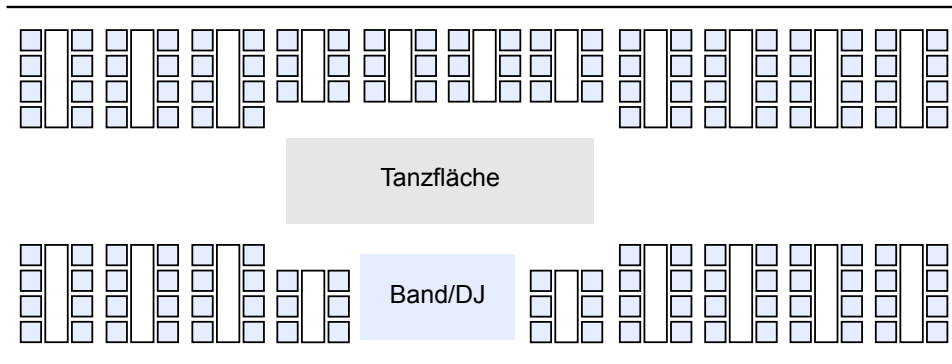

Standartbestuhlung: 322 Plätze

Großer Salon 148 Plätze

Cafe 70 Plätze

Unterer Salon 104 Plätze

Unverbindliche Buchungsanfrage

Für eine unverbindliche Buchungsanfrage rufen Sie uns bitte an unter:
030 2327-7333 (Ortstarif, Mo-Fr 9 bis 17 Uhr)

[Weitere Informationen
und Buchung](#)

MS Havel Queen

Variante: bis 200 Personen Sitz-/Stehkombination

Oberer Salon

Bugsalon

Unterer Salon 104 Plätze

Unverbindliche Buchungsanfrage

Für eine unverbindliche Buchungsanfrage rufen Sie uns bitte an unter:
030 2327-7333 (Ortstarif, Mo-Fr 9 bis 17 Uhr)

[Weitere Informationen
und Buchung](#)

MS Havel Queen

Variante: bis 116 Personen Sitz-/Stehkombination für eine Tagung, parlamentarische Bestuhlung im oberen Salon

Großer Salon parlamentarisch Bestuhlt 116 Plätze