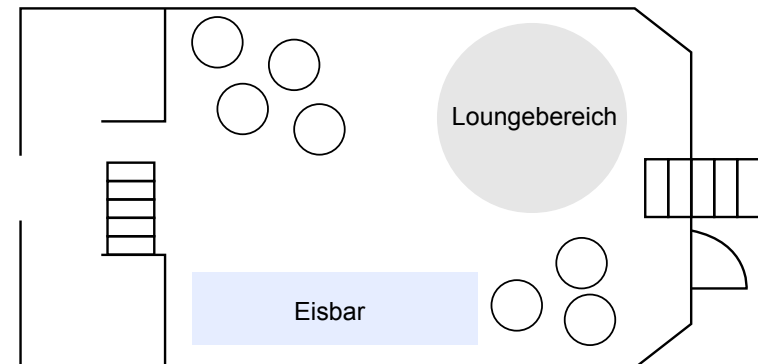

Standartbestuhlung: 322 Plätze

Großer Salon 148 Plätze

Cafe 70 Plätze

Unterer Salon 104 Plätze

Unverbindliche Buchungsanfrage

Für eine unverbindliche Buchungsanfrage rufen Sie uns bitte an unter:
030 2327-7333 (Ortstarif, Mo-Fr 9 bis 17 Uhr)

[Weitere Informationen
und Buchung](#)

MS Havel Queen

Variante: bis 200 Personen Sitz-/Stehkombination

Oberer Salon

Bugsalon

Unterer Salon 104 Plätze

Unverbindliche Buchungsanfrage

Für eine unverbindliche Buchungsanfrage rufen Sie uns bitte an unter:
030 2327-7333 (Ortstarif, Mo-Fr 9 bis 17 Uhr)

[Weitere Informationen
und Buchung](#)

MS Havel Queen

Variante: bis 116 Personen Sitz-/Stehkombination für eine Tagung, parlamentarische Bestuhlung im oberen Salon

Großer Salon parlamentarisch Bestuhlt 116 Plätze