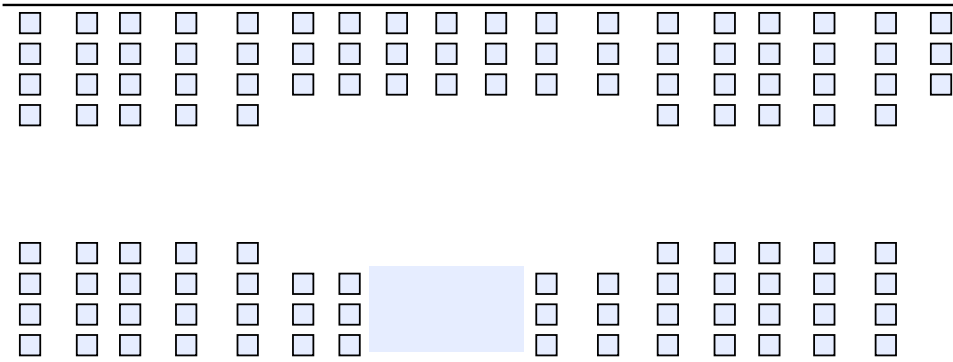

Standartbestuhlung: 322 Plätze

Großer Salon 148 Plätze

Cafe 70 Plätze

Unterer Salon 104 Plätze

Unverbindliche Buchungsanfrage

Für eine unverbindliche Buchungsanfrage rufen Sie uns bitte an unter:
030 2327-7333 (Ortstarif, Mo-Fr 9 bis 17 Uhr)

[Weitere Informationen
und Buchung](#)

MS Havel Queen

Variante: bis 200 Personen Sitz-/Stehkombination

Oberer Salon

Bugsalon

Unterer Salon 104 Plätze

Unverbindliche Buchungsanfrage

Für eine unverbindliche Buchungsanfrage rufen Sie uns bitte an unter:
030 2327-7333 (Ortstarif, Mo-Fr 9 bis 17 Uhr)

[Weitere Informationen
und Buchung](#)

MS Havel Queen

Variante: bis 116 Personen Sitz-/Stehkombination für eine Tagung, parlamentarische Bestuhlung im oberen Salon

Großer Salon parlamentarisch Bestuhlt 116 Plätze