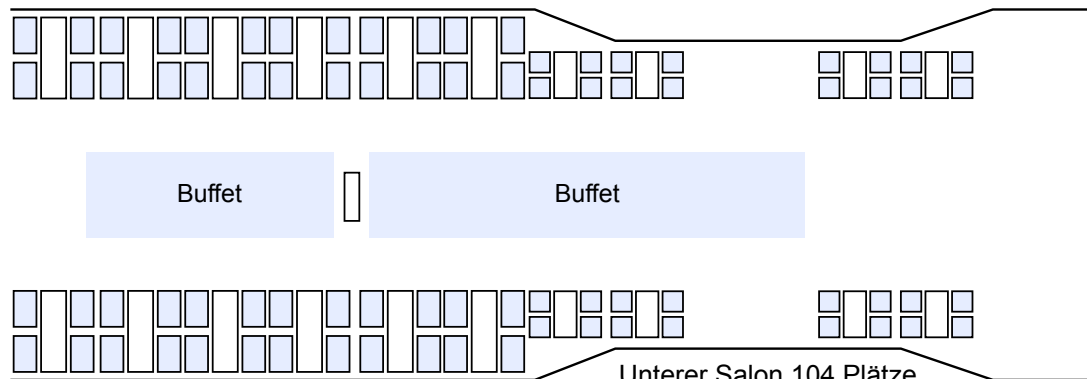

Standartbestuhlung: 322 Plätze

Großer Salon 148 Plätze

Cafe 70 Plätze

Unterer Salon 104 Plätze

Unverbindliche Buchungsanfrage

Für eine unverbindliche Buchungsanfrage rufen Sie uns bitte an unter:
030 2327-7333 (Ortstarif, Mo-Fr 9 bis 17 Uhr)

[Weitere Informationen
und Buchung](#)

MS Havel Queen

Variante: bis 200 Personen Sitz-/Stehkombination

Oberer Salon

Bugsalon

Unterer Salon 104 Plätze

Unverbindliche Buchungsanfrage

Für eine unverbindliche Buchungsanfrage rufen Sie uns bitte an unter:
030 2327-7333 (Ortstarif, Mo-Fr 9 bis 17 Uhr)

[Weitere Informationen
und Buchung](#)

MS Havel Queen

Variante: bis 116 Personen Sitz-/Stehkombination für eine Tagung, parlamentarische Bestuhlung im oberen Salon

Großer Salon parlamentarisch Bestuhlt 116 Plätze