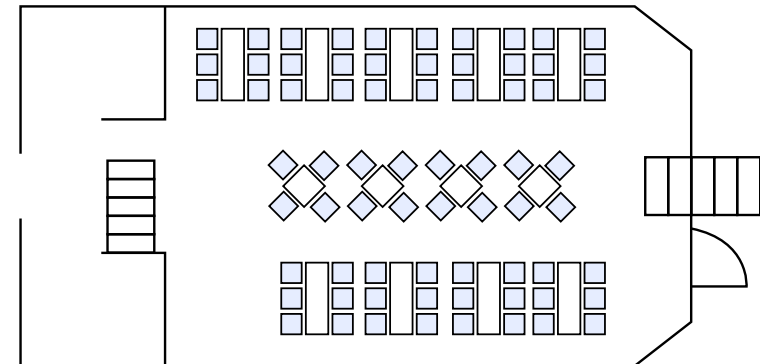

Standartbestuhlung: 322 Plätze

Großer Salon 148 Plätze

Cafe 70 Plätze

Unterer Salon 104 Plätze

Unverbindliche Buchungsanfrage

Für eine unverbindliche Buchungsanfrage rufen Sie uns bitte an unter:
030 2327-7333 (Ortstarif, Mo-Fr 9 bis 17 Uhr)

[Weitere Informationen
und Buchung](#)

MS Havel Queen

Variante: bis 200 Personen Sitz-/Stehkombination

Oberer Salon

Bugsalon

Unterer Salon 104 Plätze

Unverbindliche Buchungsanfrage

Für eine unverbindliche Buchungsanfrage rufen Sie uns bitte an unter:
030 2327-7333 (Ortstarif, Mo-Fr 9 bis 17 Uhr)

[Weitere Informationen
und Buchung](#)

MS Havel Queen

Variante: bis 116 Personen Sitz-/Stehkombination für eine Tagung, parlamentarische Bestuhlung im oberen Salon

Großer Salon parlamentarisch Bestuhlt 116 Plätze