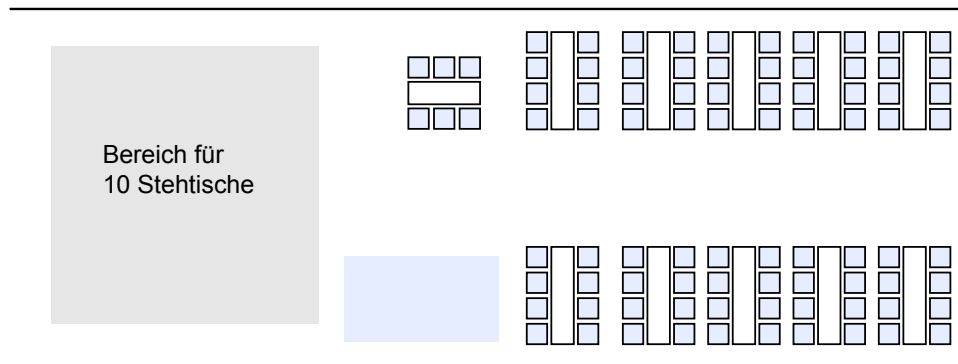

Standartbestuhlung: 322 Plätze

Großer Salon 148 Plätze

Cafe 70 Plätze

Unterer Salon 104 Plätze

Unverbindliche Buchungsanfrage

Für eine unverbindliche Buchungsanfrage rufen Sie uns bitte an unter:
030 2327-7333 (Ortstarif, Mo-Fr 9 bis 17 Uhr)

[Weitere Informationen
und Buchung](#)

MS Havel Queen

Variante: bis 200 Personen Sitz-/Stehkombination

Oberer Salon

Bugsalon

Unterer Salon 104 Plätze

Unverbindliche Buchungsanfrage

Für eine unverbindliche Buchungsanfrage rufen Sie uns bitte an unter:
030 2327-7333 (Ortstarif, Mo-Fr 9 bis 17 Uhr)

[Weitere Informationen
und Buchung](#)

MS Havel Queen

Variante: bis 116 Personen Sitz-/Stehkombination für eine Tagung, parlamentarische Bestuhlung im oberen Salon

Großer Salon parlamentarisch Bestuhlt 116 Plätze