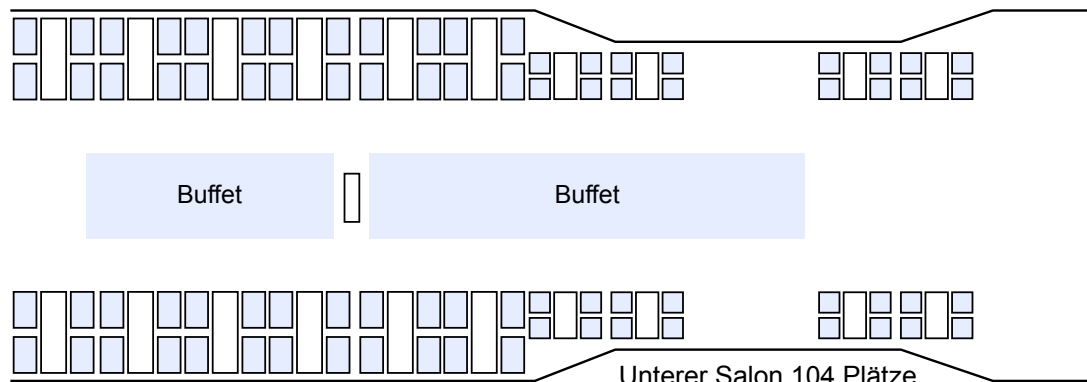

Standartbestuhlung: 322 Plätze

Großer Salon 148 Plätze

Cafe 70 Plätze

Unterer Salon 104 Plätze

Unverbindliche Buchungsanfrage

Für eine unverbindliche Buchungsanfrage rufen Sie uns bitte an unter:
030 2327-7333 (Ortstarif, Mo-Fr 9 bis 17 Uhr)

[Weitere Informationen
und Buchung](#)

MS Havel Queen

Variante: bis 200 Personen Sitz-/Stehkombination

Oberer Salon

Bugsalon

Unterer Salon 104 Plätze

Unverbindliche Buchungsanfrage

Für eine unverbindliche Buchungsanfrage rufen Sie uns bitte an unter:
030 2327-7333 (Ortstarif, Mo-Fr 9 bis 17 Uhr)

[Weitere Informationen
und Buchung](#)

MS Havel Queen

Variante: bis 116 Personen Sitz-/Stehkombination für eine Tagung, parlamentarische Bestuhlung im oberen Salon

Großer Salon parlamentarisch Bestuhlt 116 Plätze