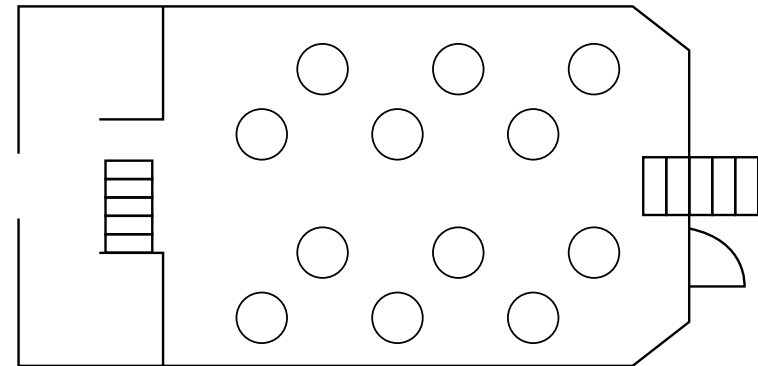

[Weitere Informationen
und Buchung](#)

MS Havel Queen

Variante: bis 200 Personen Sitz-/Stehkombination

Oberer Salon

Bugsalon

Unterer Salon 104 Plätze

Unverbindliche Buchungsanfrage

Für eine unverbindliche Buchungsanfrage rufen Sie uns bitte an unter:
030 2327-7333 (Ortstarif, Mo-Fr 9 bis 17 Uhr)

[Weitere Informationen
und Buchung](#)

MS Havel Queen

Variante: bis 116 Personen Sitz-/Stehkombination für eine Tagung, parlamentarische Bestuhlung im oberen Salon

Großer Salon parlamentarisch Bestuhlt 116 Plätze