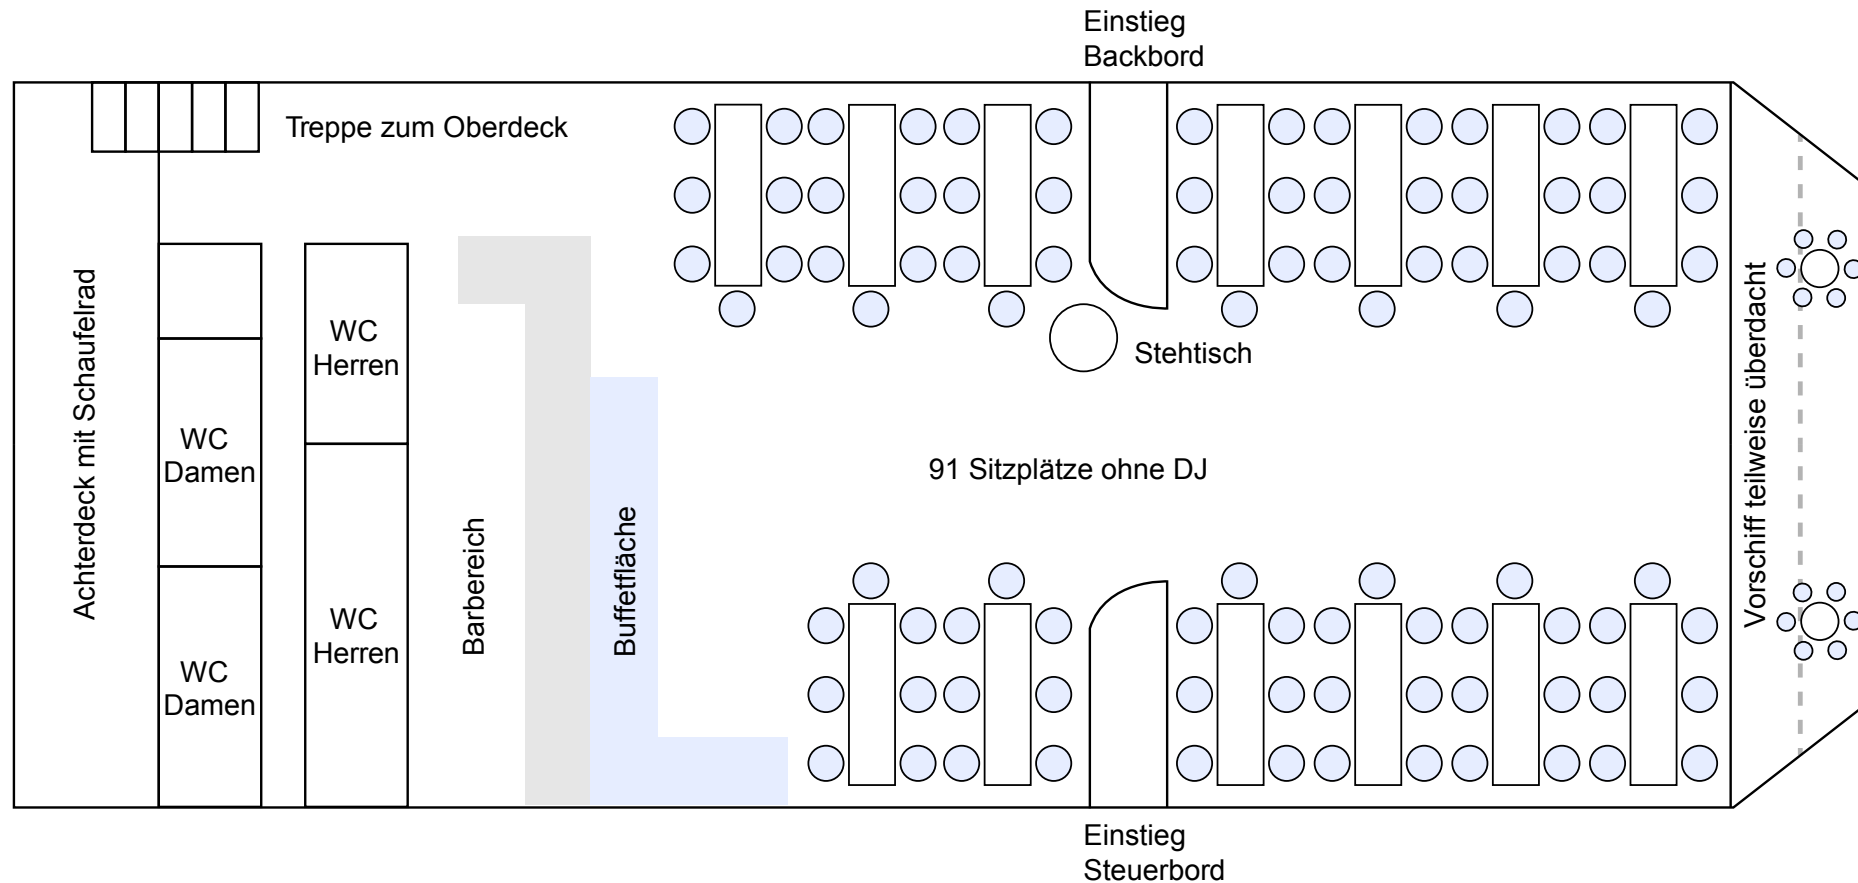

[Weitere Informationen
und Buchung](#)

MS Europa

(66 Sitzplätze mit DJ, Tanzfläche und großer Buffetfläche)

Unverbindliche Buchungsanfrage

Für eine unverbindliche Buchungsanfrage rufen Sie uns bitte an unter:
030 2327-7333 (Ortstarif, Mo-Fr 9 bis 17 Uhr)

[Weitere Informationen
und Buchung](#)

MS Europa (91 Sitzplätze ohne DJ)

Unverbindliche Buchungsanfrage

Für eine unverbindliche Buchungsanfrage rufen Sie uns bitte an unter:
030 2327-7333 (Ortstarif, Mo-Fr 9 bis 17 Uhr)