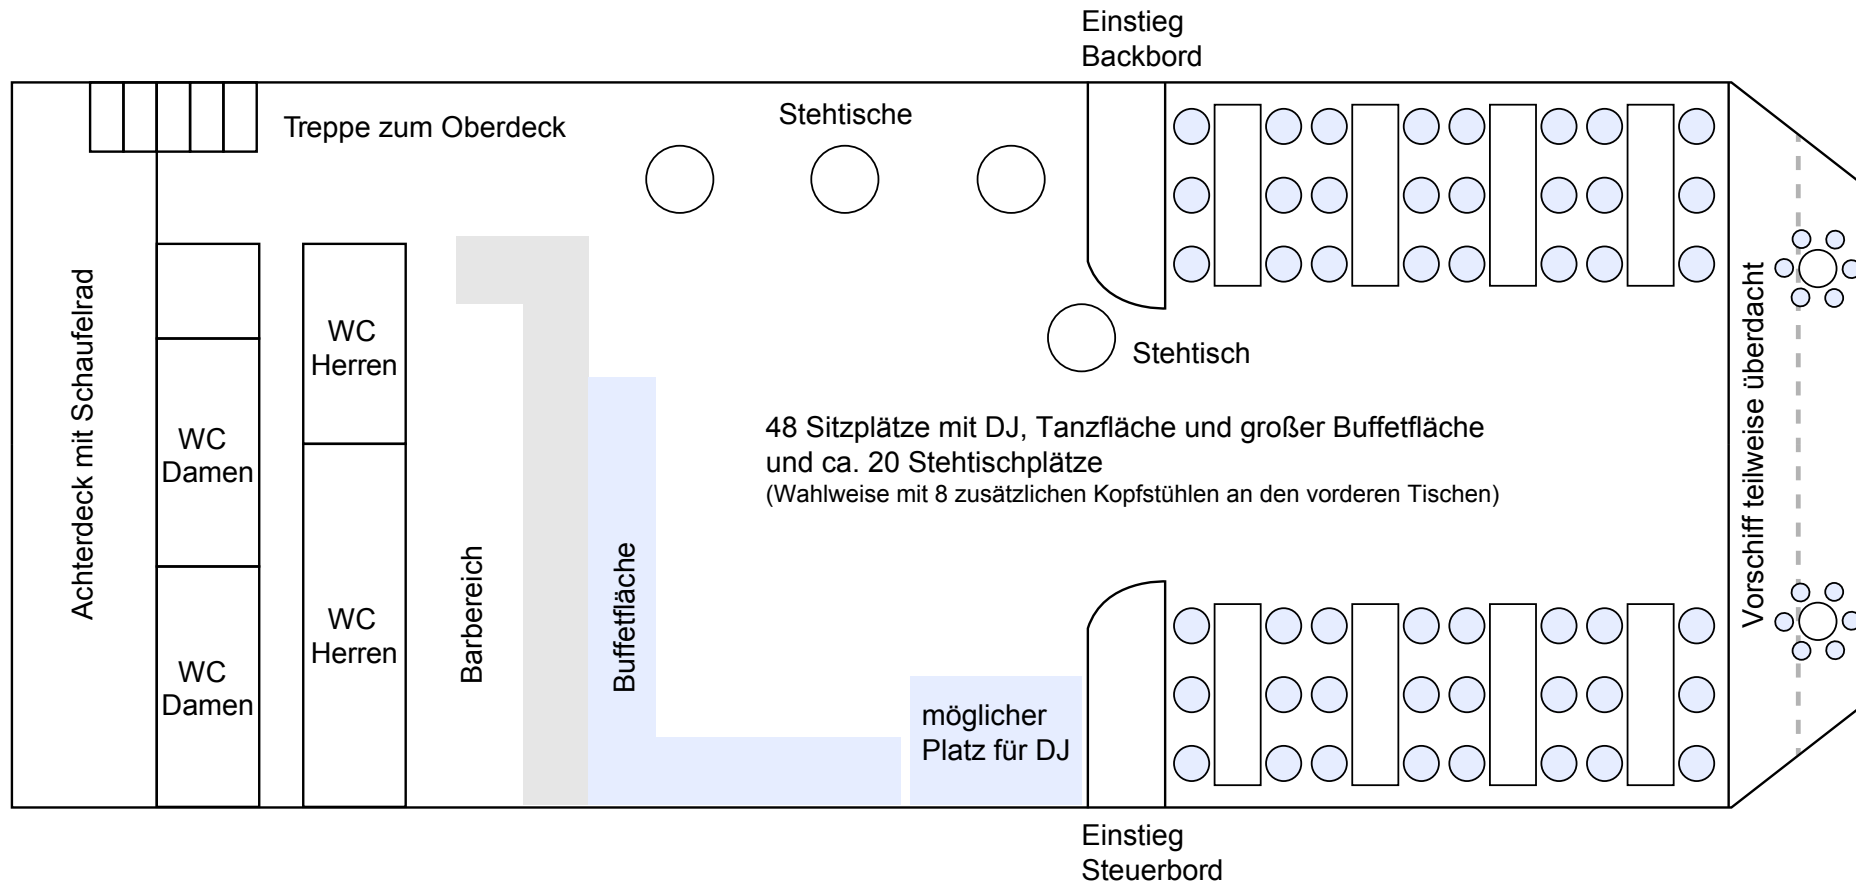

(48 Sitzplätze mit DJ, Tanzfläche und großer Buffetfläche und ca. 20 Stehtischplätze)

Unverbindliche Buchungsanfrage

Für eine unverbindliche Buchungsanfrage rufen Sie uns bitte an unter:
030 2327-7333 (Ortstarif, Mo-Fr 9 bis 17 Uhr)

[Weitere Informationen
und Buchung](#)

MS Europa

(66 Sitzplätze mit DJ, Tanzfläche und großer Buffetfläche)

Unverbindliche Buchungsanfrage

Für eine unverbindliche Buchungsanfrage rufen Sie uns bitte an unter:
030 2327-7333 (Ortstarif, Mo-Fr 9 bis 17 Uhr)

[Weitere Informationen
und Buchung](#)

MS Europa (91 Sitzplätze ohne DJ)

Unverbindliche Buchungsanfrage

Für eine unverbindliche Buchungsanfrage rufen Sie uns bitte an unter:
030 2327-7333 (Ortstarif, Mo-Fr 9 bis 17 Uhr)