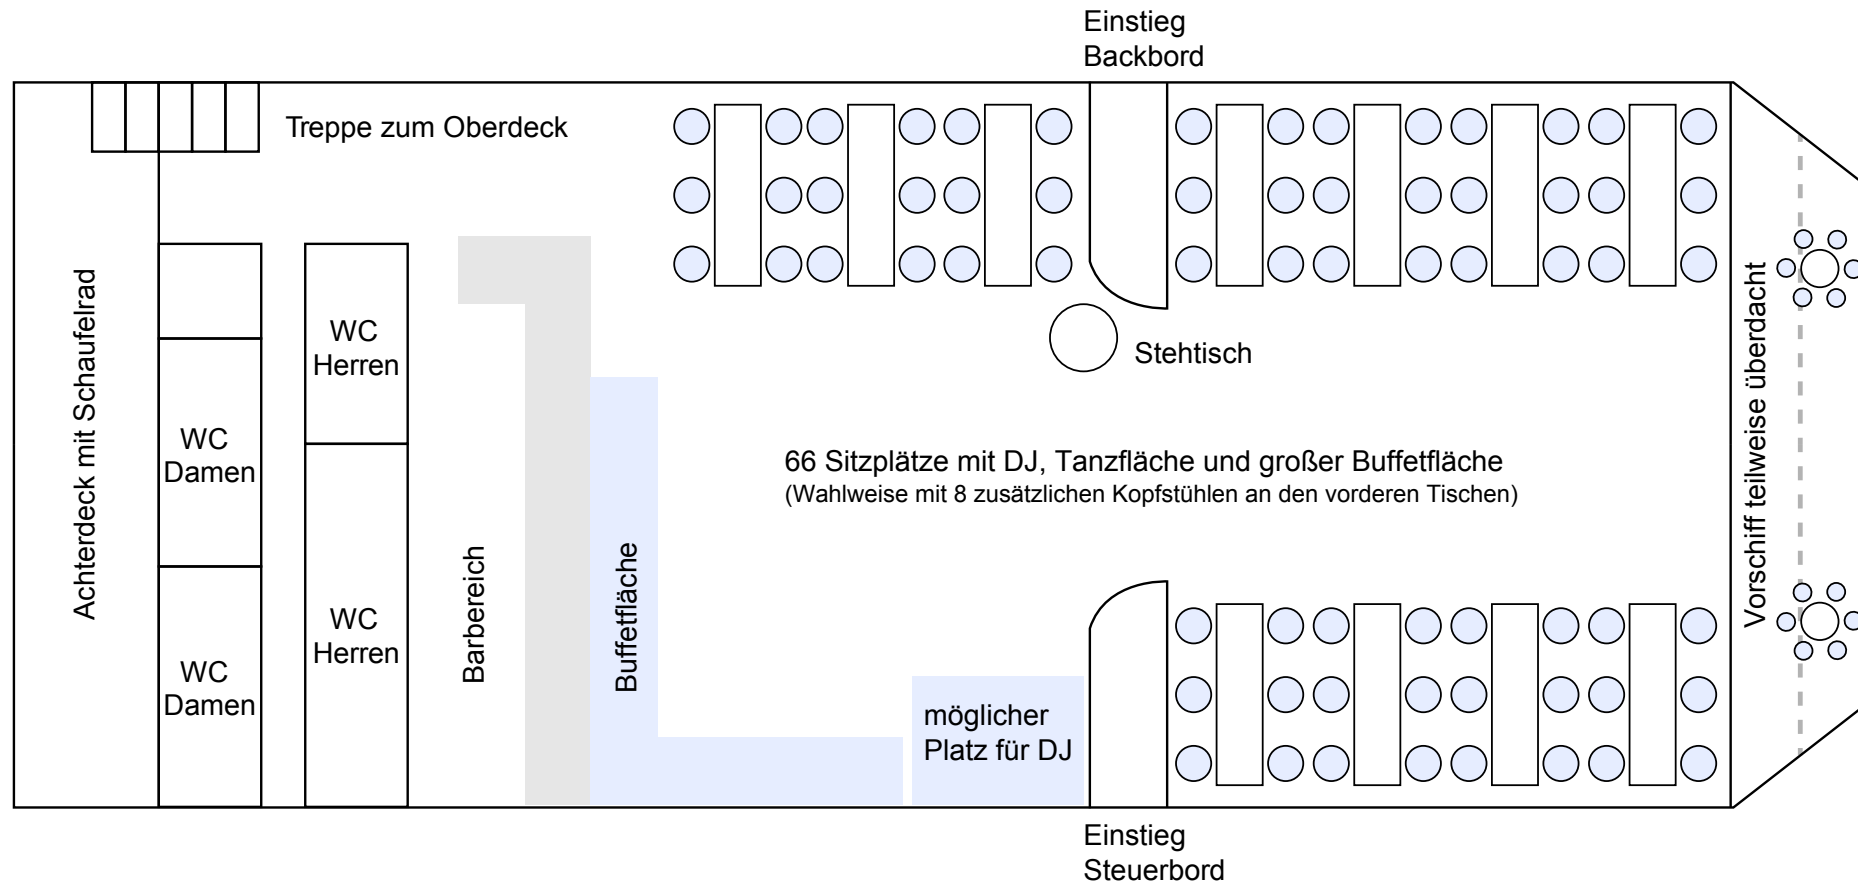

(48 Sitzplätze mit DJ, Tanzfläche und großer Buffetfläche und ca. 20 Stehtischplätze)

Unverbindliche Buchungsanfrage

Für eine unverbindliche Buchungsanfrage rufen Sie uns bitte an unter:
030 2327-7333 (Ortstarif, Mo-Fr 9 bis 17 Uhr)

[Weitere Informationen
und Buchung](#)

MS Europa

(66 Sitzplätze mit DJ, Tanzfläche und großer Buffetfläche)

Unverbindliche Buchungsanfrage

Für eine unverbindliche Buchungsanfrage rufen Sie uns bitte an unter:
030 2327-7333 (Ortstarif, Mo-Fr 9 bis 17 Uhr)